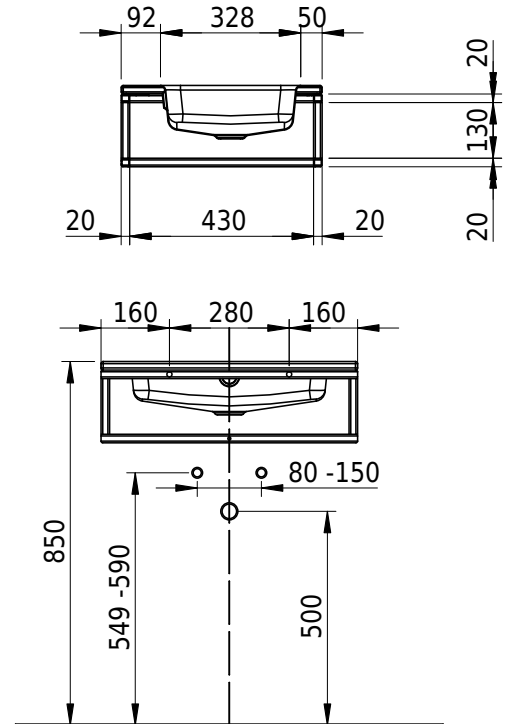

# Schmidlin MERO FRAME

60 x 47 x 2 cm

mit Überlauf

Artikel-Nr.: 2433-0001    SGVSB-Nr.: 217791.100    ST-Nr.: 3131708.100

## Zubehör

- Rosette, Messing, schwarz matt
- Schmidlin LOTUS FRAME / MERO FRAME Rahmen, 60x47 cm, schwarz matt