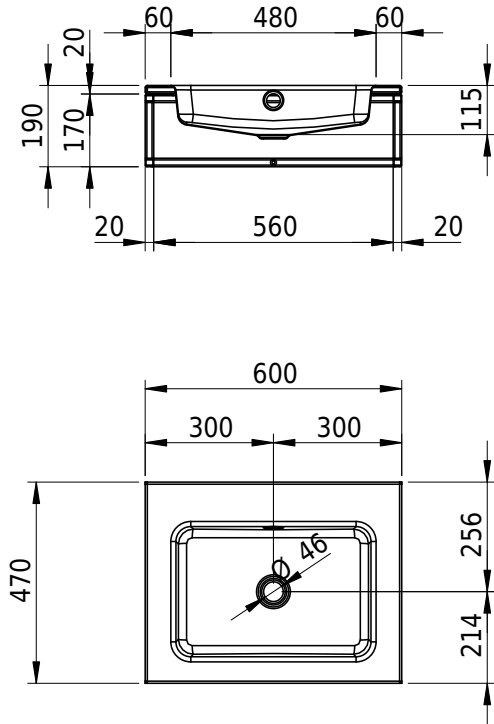

Massskizze

Schmidlin MERO FRAME

60 x 47 x 2 cm

mit Überlauf

Artikel-Nr.: 2433-0001 SGVSB-Nr.: 217791.100 ST-Nr.: 3131708.100

Optionen

- Farbklasse: I,II [FA0_ _ _]
- Ohne Überlaufloch [UL0]
- GLASUR PLUS [OV01]
- Löcher für 3-Loch Armatur [WT_ALS01]
- Lochbohrung für Schmidlin Seifenspendler [SSP02]
- Runde Lochbohrung nach Mass [WT_ALS02]
- Schmidlin GreenSteel

Zubehör

- Rosette, Messing, schwarz matt
- Schmidlin LOTUS FRAME / MERO FRAME Rahmen, 60x47 cm, schwarz matt

Ab- und Überlaufgarnituren

- Schmidlin Pushventil, inkl. Deckel, verchromt, verschliessbar