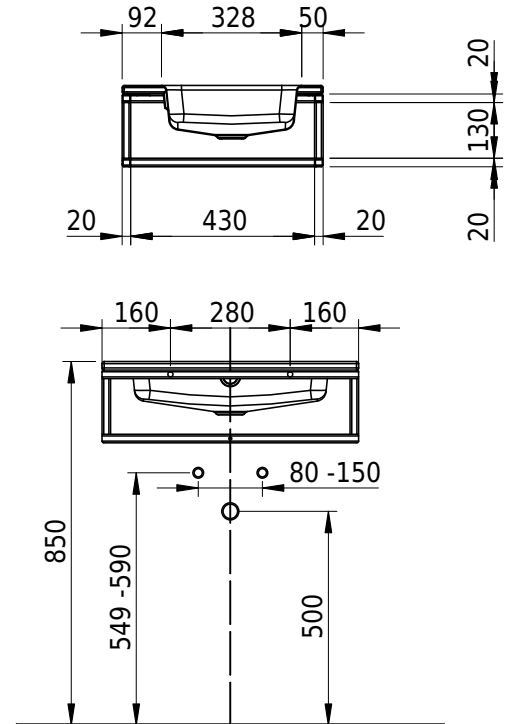

Massskizze

Schmidlin MERO FRAME

60 x 47 x 2 cm

mit Überlauf

Artikel-Nr.: 2433-0001 SGVSB-Nr.: 217791.100 ST-Nr.: 3131708.100

Optionen

- Farbklasse: I,II [FA0_ _ _]
- Ohne Überlaufloch [UL0]
- GLASUR PLUS [OV01]
- Löcher für 3-Loch Armatur [WT_ALS01]
- Lochbohrung für Schmidlin Seifenspendler [SSP02]
- Runde Lochbohrung nach Mass [WT_ALS02]
- Schmidlin GreenSteel

Zubehör

- Rosette, Messing, schwarz matt
- Schmidlin LOTUS FRAME / MERO FRAME Rahmen, 60x47 cm, schwarz matt

Ab- und Überlaufgarnituren

- Schmidlin Pushventil, inkl. Deckel, verchromt, verschliessbar