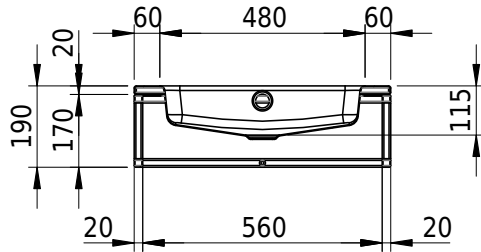

Massskizze

Schmidlin MERO FRAME

60 x 47 x 2 cm

mit Überlauf

Artikel-Nr.: 2433-0001

SGVSB-Nr.: 217791.100

ST-Nr.: 3131708.100

Optionen

- Farbklasse: I,II [FA0_ _ _]
- Ohne Überlaufloch [UL0]
- GLASUR PLUS [OV01]
- Löcher für 3-Loch Armatur [WT_ALS01]
- Lochbohrung für Schmidlin Seifenspende [SSP02]
- Runde Lochbohrung nach Mass [WT_ALS02]
- Schmidlin GreenSteel

Zubehör

- Rosette, Messing, schwarz matt
- Schmidlin LOTUS FRAME / MERO FRAME Rahmen, 60x47 cm, schwarz matt

Ab- und Überlaufgarnituren

- Schmidlin Pushventil, inkl. Deckel, verchromt, verschliessbar