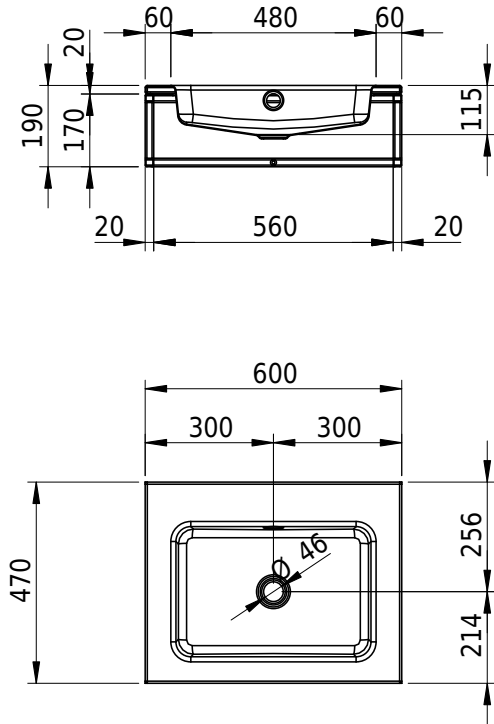

# Schmidlin MERO FRAME

60 x 47 x 2 cm

mit Überlauf

Artikel-Nr.: 2433-0001    SGVSB-Nr.: 217791.100    ST-Nr.: 3131708.100

## Zubehör

- Rosette, Messing, schwarz matt
- Schmidlin LOTUS FRAME / MERO FRAME Rahmen, 60x47 cm, schwarz matt