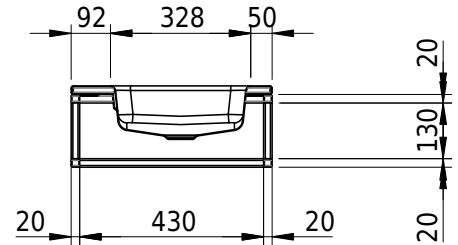

Massskizze

Schmidlin MERO FRAME

60 x 47 x 2 cm

mit Überlauf

Artikel-Nr.: 2433-0001

SGVSB-Nr.: 217791.100

ST-Nr.: 3131708.100

Optionen

- Farbklasse: I,II [FA0_ _ _]
- Ohne Überlaufloch [UL0]
- GLASUR PLUS [OV01]
- Löcher für 3-Loch Armatur [WT_ALS01]
- Lochbohrung für Schmidlin Seifenspende [SSP02]
- Runde Lochbohrung nach Mass [WT_ALS02]
- Schmidlin GreenSteel

Zubehör

- Rosette, Messing, schwarz matt
- Schmidlin LOTUS FRAME / MERO FRAME Rahmen, 60x47 cm, schwarz matt

Ab- und Überlaufgarnituren

- Schmidlin Pushventil, inkl. Deckel, verchromt, verschliessbar