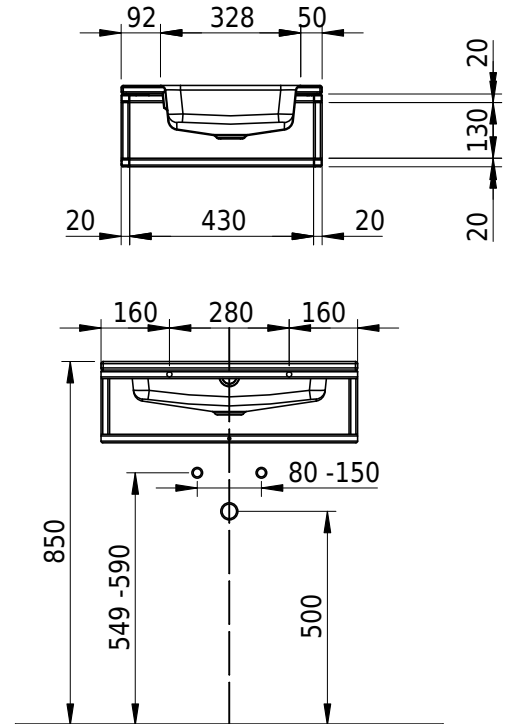

Massskizze

Schmidlin MERO FRAME

60 x 47 x 2 cm

mit Überlauf

Artikel-Nr.: 2433-0001 SGVSB-Nr.: 217791.100 ST-Nr.: 3131708.100

Optionen

- Farbklasse: I,II [FA0_ _ _]
- Ohne Überlaufloch [UL0]
- GLASUR PLUS [OV01]
- Löcher für 3-Loch Armatur [WT_ALS01]
- Lochbohrung für Schmidlin Seifenspendler [SSP02]
- Runde Lochbohrung nach Mass [WT_ALS02]
- Schmidlin GreenSteel

Zubehör

- Rosette, Messing, schwarz matt
- Schmidlin LOTUS FRAME / MERO FRAME Rahmen, 60x47 cm, schwarz matt

Ab- und Überlaufgarnituren

- Schmidlin Pushventil, inkl. Deckel, verchromt, verschliessbar