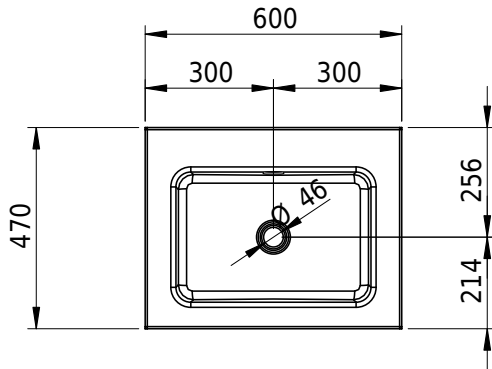

Massskizze

Schmidlin MERO FRAME

60 x 47 x 2 cm

mit Überlauf

Artikel-Nr.: 2433-0001

SGVSB-Nr.: 217791.100

ST-Nr.: 3131708.100

Optionen

- Farbklasse: I,II [FA0_ _ _]
- Ohne Überlaufloch [UL0]
- GLASUR PLUS [OV01]
- Löcher für 3-Loch Armatur [WT_ALS01]
- Lochbohrung für Schmidlin Seifenspende [SSP02]
- Runde Lochbohrung nach Mass [WT_ALS02]
- Schmidlin GreenSteel

Zubehör

- Rosette, Messing, schwarz matt
- Schmidlin LOTUS FRAME / MERO FRAME Rahmen, 60x47 cm, schwarz matt

Ab- und Überlaufgarnituren

- Schmidlin Pushventil, inkl. Deckel, verchromt, verschliessbar