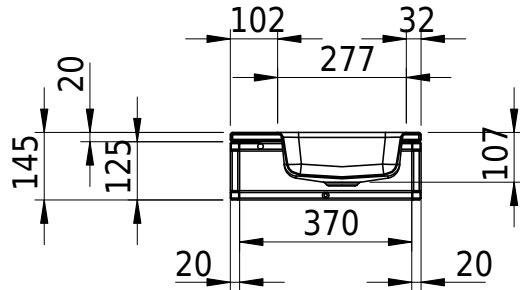

Massskizze

Schmidlin MERO MINI FRAME

41 x 32 x 2 cm

ohne Überlauf

Artikel-Nr.: 2426-0001 SGVSB-Nr.: 217794 ST-Nr.: 3131707

Optionen

- Farbklasse: I,II [FA0_ _ _]
- GLASUR PLUS [OV01]
- Löcher für 3-Loch Armatur [WT_ALS01]
- Lochbohrung für Schmidlin Seifenspender [SSP02]
- Runde Lochbohrung nach Mass [WT_ALS02]

Zubehör

- Schmidlin MERO MINI FRAME / ORBIS MINI FRAME Rahmen, 41x32 cm, schwarz matt

Ab- und Überlaufgarnituren

- Schaftventil 1¼, inkl. Deckel verchromt, nicht verschliessbar
- Schmidlin Schaftventil 1 1/4", inkl. Deckel alpinweiss matt, emailliert, nicht verschliessbar
- Schmidlin Schaftventil 1 1/4", inkl. Deckel emailliert, nicht verschliessbar
- Schmidlin Schaftventil 1 1/4", inkl. Deckel emailliert, übrige Farben, nicht verschliessbar