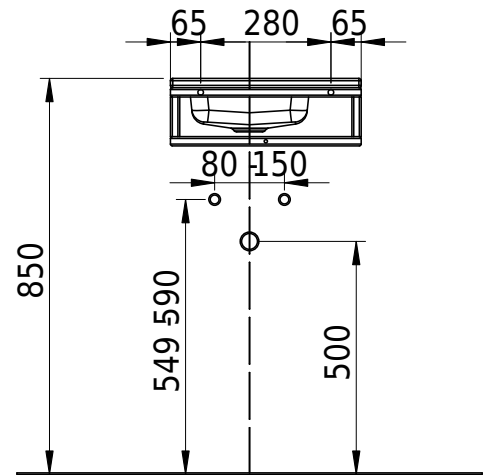

Massskizze

Schmidlin MERO MINI FRAME

41 x 32 x 2 cm

ohne Überlauf

Artikel-Nr.: 2426-0001 SGVSB-Nr.: 217794 ST-Nr.: 3131707

Optionen

- Farbklasse: I,II [FA0_ _ _]
- GLASUR PLUS [OV01]
- Löcher für 3-Loch Armatur [WT_ALS01]
- Lochbohrung für Schmidlin Seifenspender [SSP02]
- Runde Lochbohrung nach Mass [WT_ALS02]

Zubehör

- Schmidlin MERO MINI FRAME / ORBIS MINI FRAME Rahmen, 41x32 cm, schwarz matt

Ab- und Überlaufgarnituren

- Schaftventil 1¼, inkl. Deckel verchromt, nicht verschliessbar
- Schmidlin Schaftventil 1 1/4", inkl. Deckel alpinweiss matt, emailliert, nicht verschliessbar
- Schmidlin Schaftventil 1 1/4", inkl. Deckel emailliert, nicht verschliessbar
- Schmidlin Schaftventil 1 1/4", inkl. Deckel emailliert, übrige Farben, nicht verschliessbar