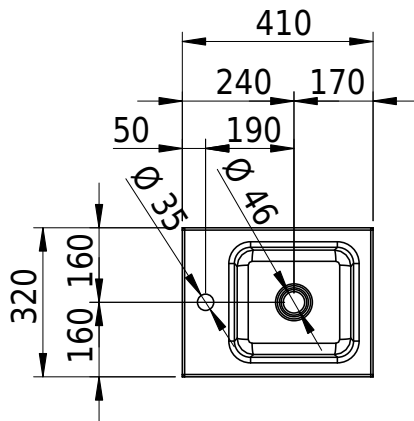

Massskizze

Schmidlin MERO MINI FRAME

41 x 32 x 2 cm

ohne Überlauf

Artikel-Nr.: 2426-0001 SGVSB-Nr.: 217794 ST-Nr.: 3131707

Optionen

- Farbklasse: I,II [FA0_ _ _]
- GLASUR PLUS [OV01]
- Löcher für 3-Loch Armatur [WT_ALS01]
- Lochbohrung für Schmidlin Seifenspender [SSP02]
- Runde Lochbohrung nach Mass [WT_ALS02]

Zubehör

- Schmidlin MERO MINI FRAME / ORBIS MINI FRAME Rahmen, 41x32 cm, schwarz matt

Ab- und Überlaufgarnituren

- Schaftventil 1¼, inkl. Deckel verchromt, nicht verschliessbar
- Schmidlin Schaftventil 1 1/4", inkl. Deckel alpinweiss matt, emailliert, nicht verschliessbar
- Schmidlin Schaftventil 1 1/4", inkl. Deckel emailliert, nicht verschliessbar
- Schmidlin Schaftventil 1 1/4", inkl. Deckel emailliert, übrige Farben, nicht verschliessbar