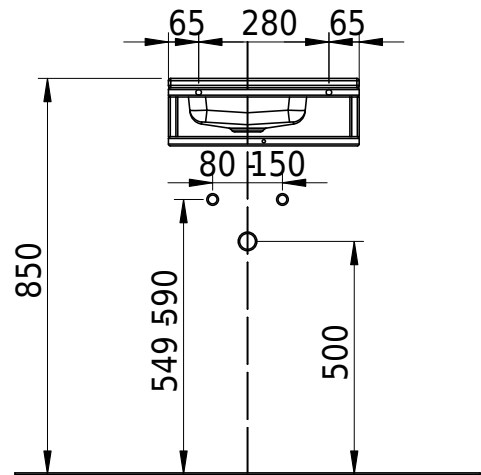

Massskizze

Schmidlin MERO MINI FRAME

41 x 32 x 2 cm

ohne Überlauf

Artikel-Nr.: 2426-0001 SGVSB-Nr.: 217794 ST-Nr.: 3131707

Optionen

- Farbklasse: I,II [FA0_ _ _]
- GLASUR PLUS [OV01]
- Löcher für 3-Loch Armatur [WT_ALS01]
- Lochbohrung für Schmidlin Seifenspender [SSP02]
- Runde Lochbohrung nach Mass [WT_ALS02]

Zubehör

- Schmidlin MERO MINI FRAME / ORBIS MINI FRAME Rahmen, 41x32 cm, schwarz matt

Ab- und Überlaufgarnituren

- Schaftventil 1¼, inkl. Deckel verchromt, nicht verschliessbar
- Schmidlin Schaftventil 1 1/4", inkl. Deckel alpinweiss matt, emailliert, nicht verschliessbar
- Schmidlin Schaftventil 1 1/4", inkl. Deckel emailliert, nicht verschliessbar
- Schmidlin Schaftventil 1 1/4", inkl. Deckel emailliert, übrige Farben, nicht verschliessbar