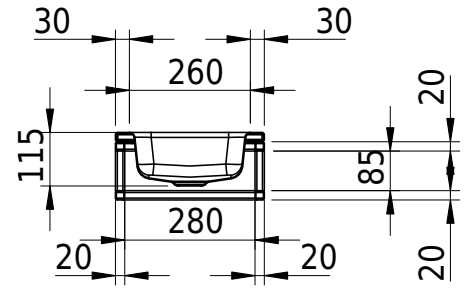

Massskizze

Schmidlin MERO MINI FRAME

41 x 32 x 2 cm

ohne Überlauf

Artikel-Nr.: 2426-0001 SGVSB-Nr.: 217794 ST-Nr.: 3131707

Optionen

- Farbklasse: I,II [FA0_ _ _]
- GLASUR PLUS [OV01]
- Löcher für 3-Loch Armatur [WT_ALS01]
- Lochbohrung für Schmidlin Seifenspender [SSP02]
- Runde Lochbohrung nach Mass [WT_ALS02]

Zubehör

- Schmidlin MERO MINI FRAME / ORBIS MINI FRAME Rahmen, 41x32 cm, schwarz matt

Ab- und Überlaufgarnituren

- Schaftventil 1¼, inkl. Deckel verchromt, nicht verschliessbar
- Schmidlin Schaftventil 1 1/4", inkl. Deckel alpinweiss matt, emailliert, nicht verschliessbar
- Schmidlin Schaftventil 1 1/4", inkl. Deckel emailliert, nicht verschliessbar
- Schmidlin Schaftventil 1 1/4", inkl. Deckel emailliert, übrige Farben, nicht verschliessbar