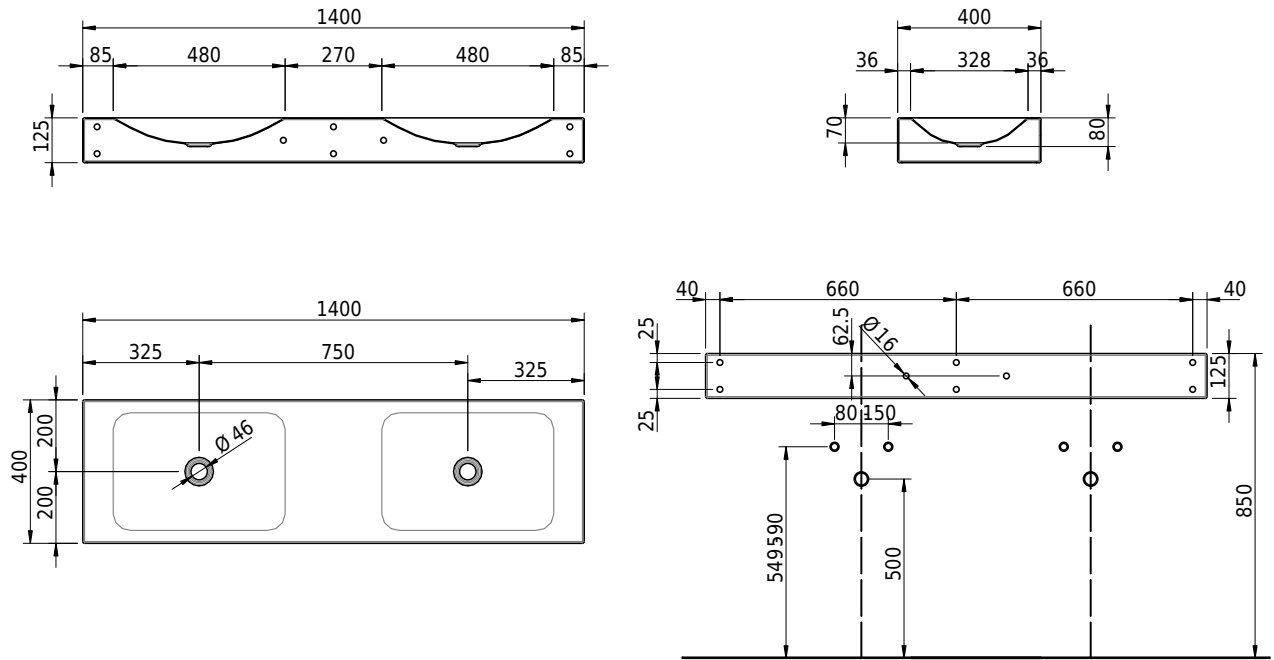

# Schmidlin LOTUS Wandbecken

140 x 40 x 12.5 cm

ohne Überlauf, inkl. Befestigungzubehör

Artikel-Nr.: 2421-0001    SGVSB-Nr.: 217772.242