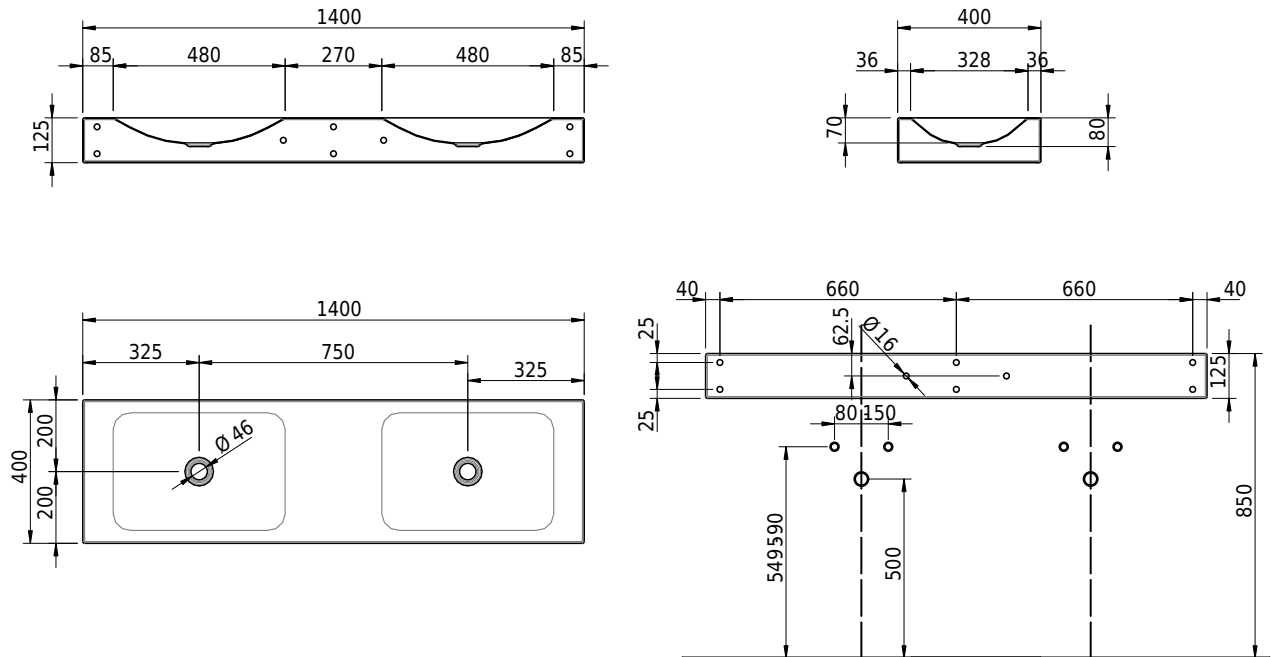

Massskizze

Schmidlin LOTUS Wandbecken

140 x 40 x 12.5 cm

ohne Überlauf, inkl. Befestigungzubehör

Artikel-Nr.: 2421-0001 SGVSB-Nr.: 217772.242

Optionen

- Farbklasse: I,II,III,IV,V [FA0_ _]
- GLASUR PLUS [OV01]
- Schmidlin Kosmetiktuchspender [KTS_ _]
- Spezialanfertigung

Zubehör

- Schmidlin Seifenspender
- Verstärkungsflansch für Armaturenmontage

Ab- und Überlaufgarnituren

- Schaftventil 1¼, inkl. Deckel verchromt, nicht verschliessbar
- Schmidlin Schaftventil 1 1/4", inkl. Deckel alpinweiss matt, emailliert, nicht verschliessbar
- Schmidlin Schaftventil 1 1/4", inkl. Deckel emailliert, nicht verschliessbar
- Schmidlin Schaftventil 1 1/4", inkl. Deckel emailliert, übrige Farben, nicht verschliessbar