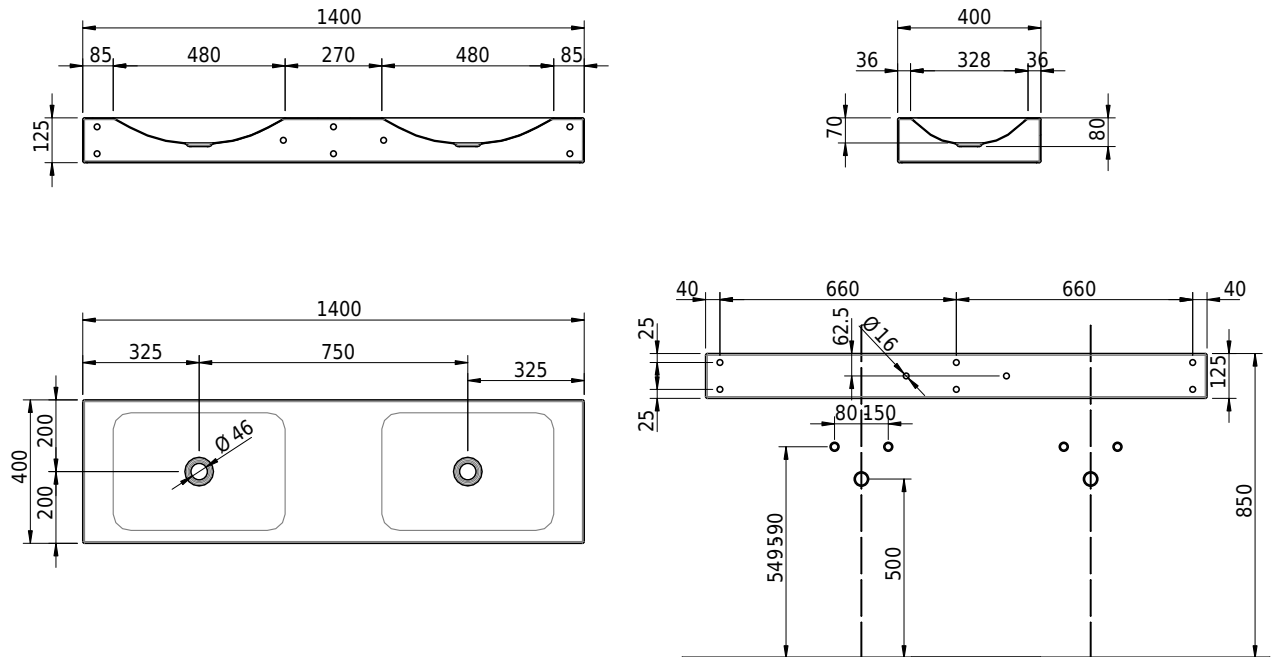

# Schmidlin LOTUS Wandbecken

140 x 40 x 12.5 cm

ohne Überlauf, inkl. Befestigungszubehör

Artikel-Nr.: 2421-0001    SGVSB-Nr.: 217772.242