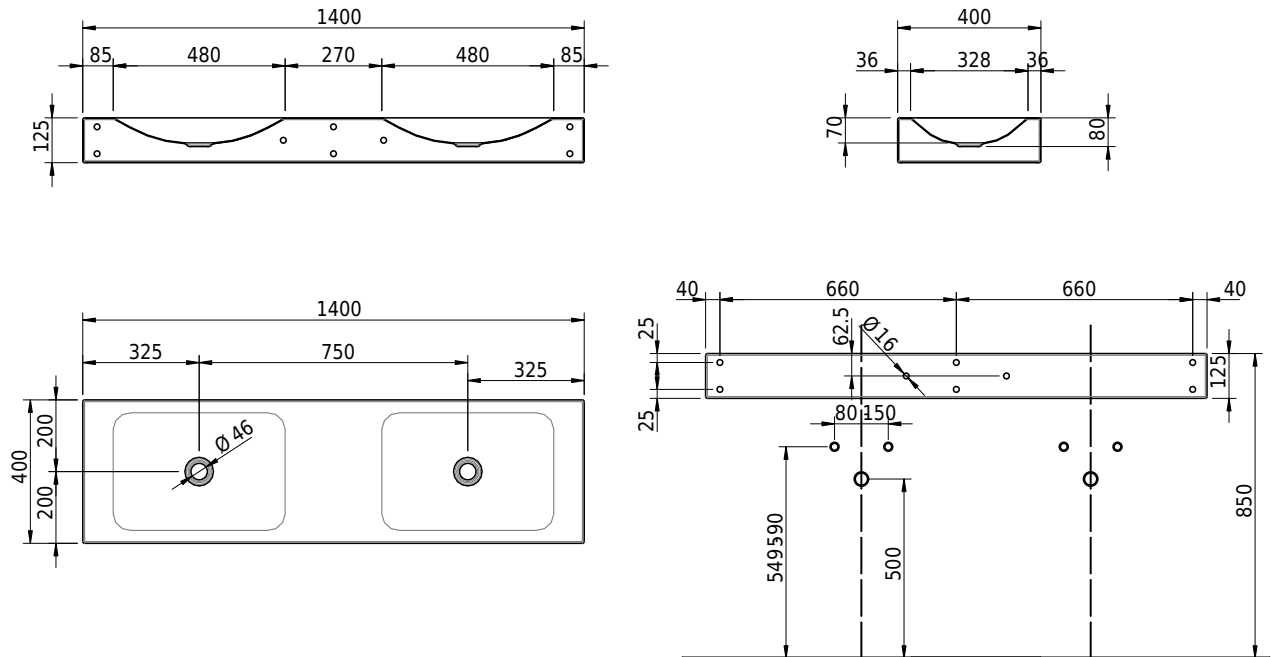

Massskizze

Schmidlin LOTUS Wandbecken

140 x 40 x 12.5 cm

ohne Überlauf, inkl. Befestigungzubehör

Artikel-Nr.: 2421-0001   SGVSB-Nr.: 217772.242

Optionen

- Farbklasse: I,II,III,IV,V [FA0_ _]
- GLASUR PLUS [OV01]
- Schmidlin Kosmetiktuchspender [KTS_ _]
- Spezialanfertigung

Zubehör

- Schmidlin Seifenspender
- Verstärkungsflansch für Armaturenmontage

Ab- und Überlaufgarnituren

- Schaftventil 1¼, inkl. Deckel verchromt, nicht verschliessbar
- Schmidlin Schaftventil 1 1/4", inkl. Deckel alpinweiss matt, emailliert, nicht verschliessbar
- Schmidlin Schaftventil 1 1/4", inkl. Deckel emailliert, nicht verschliessbar
- Schmidlin Schaftventil 1 1/4", inkl. Deckel emailliert, übrige Farben, nicht verschliessbar