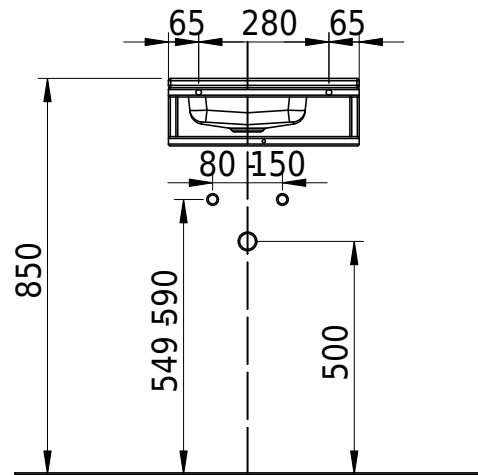

# Schmidlin MERO MINI FRAME

41 x 32 x 2 cm

ohne Überlauf

Artikel-Nr.: 2420-0001    SGVSB-Nr.: 217793    ST-Nr.: 3131706

## Zubehör

- Schmidlin MERO MINI FRAME / ORBIS MINI FRAME Rahmen, 41x32 cm, schwarz matt