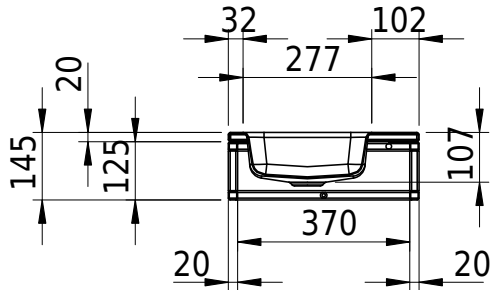

# Schmidlin MERO MINI FRAME

41 x 32 x 2 cm

ohne Überlauf

Artikel-Nr.: 2420-0001    SGVSB-Nr.: 217793    ST-Nr.: 3131706

## Zubehör

- Schmidlin MERO MINI FRAME / ORBIS MINI FRAME Rahmen, 41x32 cm, schwarz matt