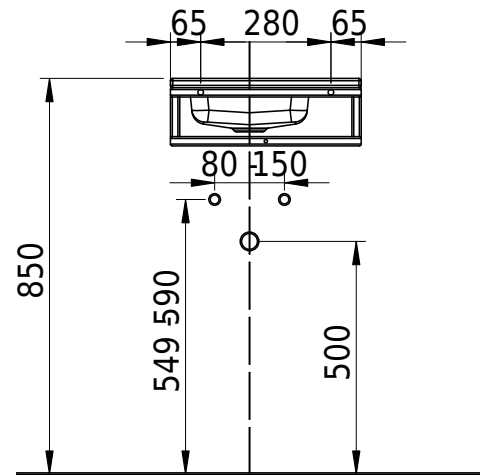

Massskizze

Schmidlin MERO MINI FRAME

41 x 32 x 2 cm

ohne Überlauf

Artikel-Nr.: 2420-0001 SGVSB-Nr.: 217793 ST-Nr.: 3131706

Optionen

- Farbklasse: I,II [FA0_ _ _]
- GLASUR PLUS [OV01]
- Löcher für 3-Loch Armatur [WT_ALS01]
- Lochbohrung für Schmidlin Seifenspender [SSP02]
- Runde Lochbohrung nach Mass [WT_ALS02]

Zubehör

- Schmidlin MERO MINI FRAME / ORBIS MINI FRAME Rahmen, 41x32 cm, schwarz matt

Ab- und Überlaufgarnituren

- Schaftventil 1¼, inkl. Deckel verchromt, nicht verschliessbar
- Schmidlin Schaftventil 1 1/4", inkl. Deckel alpinweiss matt, emailliert, nicht verschliessbar
- Schmidlin Schaftventil 1 1/4", inkl. Deckel emailliert, nicht verschliessbar
- Schmidlin Schaftventil 1 1/4", inkl. Deckel emailliert, übrige Farben, nicht verschliessbar