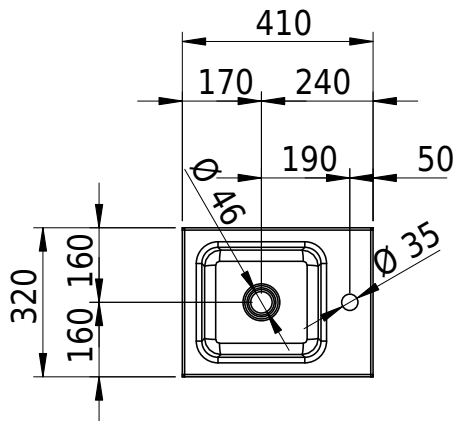

Massskizze

Schmidlin MERO MINI FRAME

41 x 32 x 2 cm

ohne Überlauf

Artikel-Nr.: 2420-0001   SGVSB-Nr.: 217793   ST-Nr.: 3131706

Optionen

- Farbklasse: I,II [FA0_ _ _]
- GLASUR PLUS [OV01]
- Löcher für 3-Loch Armatur [WT_ALS01]
- Lochbohrung für Schmidlin Seifenspender [SSP02]
- Runde Lochbohrung nach Mass [WT_ALS02]

Zubehör

- Schmidlin MERO MINI FRAME / ORBIS MINI FRAME Rahmen, 41x32 cm, schwarz matt

Ab- und Überlaufgarnituren

- Schaftventil 1¼, inkl. Deckel verchromt, nicht verschliessbar
- Schmidlin Schaftventil 1 1/4", inkl. Deckel alpinweiss matt, emailliert, nicht verschliessbar
- Schmidlin Schaftventil 1 1/4", inkl. Deckel emailliert, nicht verschliessbar
- Schmidlin Schaftventil 1 1/4", inkl. Deckel emailliert, übrige Farben, nicht verschliessbar