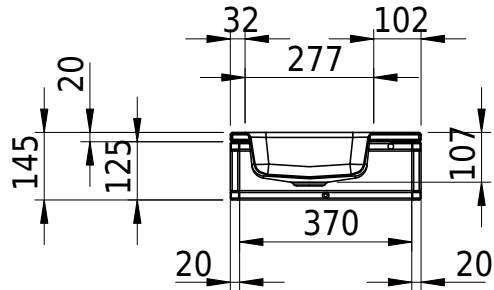

Massskizze

Schmidlin MERO MINI FRAME

41 x 32 x 2 cm

ohne Überlauf

Artikel-Nr.: 2420-0001   SGVSB-Nr.: 217793   ST-Nr.: 3131706

Optionen

- Farbklasse: I,II [FA0_ _ _]
- GLASUR PLUS [OV01]
- Löcher für 3-Loch Armatur [WT_ALS01]
- Lochbohrung für Schmidlin Seifenspender [SSP02]
- Runde Lochbohrung nach Mass [WT_ALS02]

Zubehör

- Schmidlin MERO MINI FRAME / ORBIS MINI FRAME Rahmen, 41x32 cm, schwarz matt

Ab- und Überlaufgarnituren

- Schaftventil 1¼, inkl. Deckel verchromt, nicht verschliessbar
- Schmidlin Schaftventil 1 1/4", inkl. Deckel alpinweiss matt, emailliert, nicht verschliessbar
- Schmidlin Schaftventil 1 1/4", inkl. Deckel emailliert, nicht verschliessbar
- Schmidlin Schaftventil 1 1/4", inkl. Deckel emailliert, übrige Farben, nicht verschliessbar