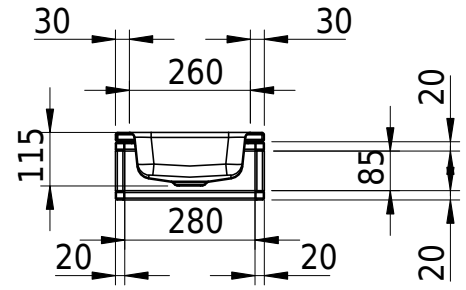

Massskizze

Schmidlin MERO MINI FRAME

41 x 32 x 2 cm

ohne Überlauf

Artikel-Nr.: 2420-0001 SGVSB-Nr.: 217793 ST-Nr.: 3131706

Optionen

- Farbklasse: I,II [FA0_ _ _]
- GLASUR PLUS [OV01]
- Löcher für 3-Loch Armatur [WT_ALS01]
- Lochbohrung für Schmidlin Seifenspender [SSP02]
- Runde Lochbohrung nach Mass [WT_ALS02]

Zubehör

- Schmidlin MERO MINI FRAME / ORBIS MINI FRAME Rahmen, 41x32 cm, schwarz matt

Ab- und Überlaufgarnituren

- Schaftventil 1¼, inkl. Deckel verchromt, nicht verschliessbar
- Schmidlin Schaftventil 1 1/4", inkl. Deckel alpinweiss matt, emailliert, nicht verschliessbar
- Schmidlin Schaftventil 1 1/4", inkl. Deckel emailliert, nicht verschliessbar
- Schmidlin Schaftventil 1 1/4", inkl. Deckel emailliert, übrige Farben, nicht verschliessbar