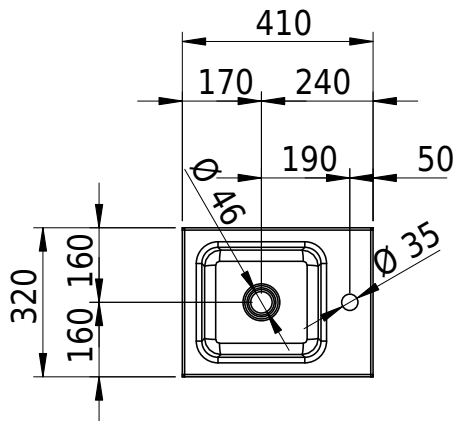

Massskizze

Schmidlin MERO MINI FRAME

41 x 32 x 2 cm

ohne Überlauf

Artikel-Nr.: 2420-0001 SGVSB-Nr.: 217793 ST-Nr.: 3131706

Optionen

- Farbklasse: I,II [FA0_ _ _]
- GLASUR PLUS [OV01]
- Löcher für 3-Loch Armatur [WT_ALS01]
- Lochbohrung für Schmidlin Seifenspender [SSP02]
- Runde Lochbohrung nach Mass [WT_ALS02]

Zubehör

- Schmidlin MERO MINI FRAME / ORBIS MINI FRAME Rahmen, 41x32 cm, schwarz matt

Ab- und Überlaufgarnituren

- Schaftventil 1¼, inkl. Deckel verchromt, nicht verschliessbar
- Schmidlin Schaftventil 1 1/4", inkl. Deckel alpinweiss matt, emailliert, nicht verschliessbar
- Schmidlin Schaftventil 1 1/4", inkl. Deckel emailliert, nicht verschliessbar
- Schmidlin Schaftventil 1 1/4", inkl. Deckel emailliert, übrige Farben, nicht verschliessbar