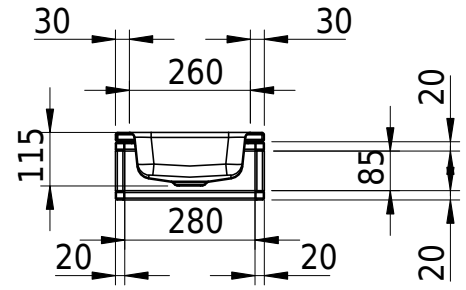

Massskizze

Schmidlin MERO MINI FRAME

41 x 32 x 2 cm

ohne Überlauf

Artikel-Nr.: 2420-0001   SGVSB-Nr.: 217793   ST-Nr.: 3131706

Optionen

- Farbklasse: I,II [FA0_ _ _]
- GLASUR PLUS [OV01]
- Löcher für 3-Loch Armatur [WT_ALS01]
- Lochbohrung für Schmidlin Seifenspender [SSP02]
- Runde Lochbohrung nach Mass [WT_ALS02]

Zubehör

- Schmidlin MERO MINI FRAME / ORBIS MINI FRAME Rahmen, 41x32 cm, schwarz matt

Ab- und Überlaufgarnituren

- Schaftventil 1¼, inkl. Deckel verchromt, nicht verschliessbar
- Schmidlin Schaftventil 1 1/4", inkl. Deckel alpinweiss matt, emailliert, nicht verschliessbar
- Schmidlin Schaftventil 1 1/4", inkl. Deckel emailliert, nicht verschliessbar
- Schmidlin Schaftventil 1 1/4", inkl. Deckel emailliert, übrige Farben, nicht verschliessbar