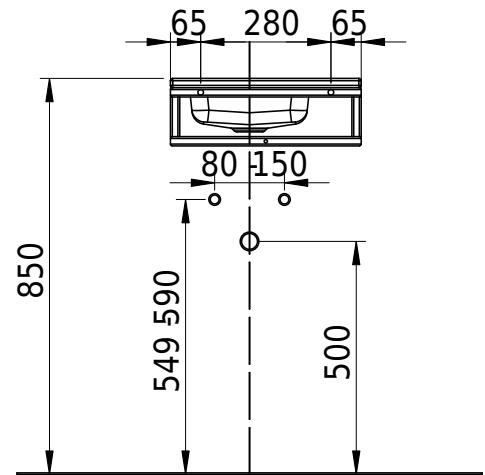

# Schmidlin MERO MINI FRAME

41 x 32 x 2 cm

ohne Überlauf

Artikel-Nr.: 2420-0001    SGVSB-Nr.: 217793    ST-Nr.: 3131706

## Zubehör

- Schmidlin MERO MINI FRAME / ORBIS MINI FRAME Rahmen, 41x32 cm, schwarz matt