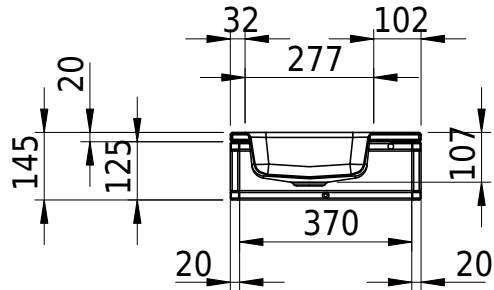

Massskizze

Schmidlin MERO MINI FRAME

41 x 32 x 2 cm

ohne Überlauf

Artikel-Nr.: 2420-0001 SGVSB-Nr.: 217793 ST-Nr.: 3131706

Optionen

- Farbklasse: I,II [FA0_ _ _]
- GLASUR PLUS [OV01]
- Löcher für 3-Loch Armatur [WT_ALS01]
- Lochbohrung für Schmidlin Seifenspender [SSP02]
- Runde Lochbohrung nach Mass [WT_ALS02]

Zubehör

- Schmidlin MERO MINI FRAME / ORBIS MINI FRAME Rahmen, 41x32 cm, schwarz matt

Ab- und Überlaufgarnituren

- Schaftventil 1¼, inkl. Deckel verchromt, nicht verschliessbar
- Schmidlin Schaftventil 1 1/4", inkl. Deckel alpinweiss matt, emailliert, nicht verschliessbar
- Schmidlin Schaftventil 1 1/4", inkl. Deckel emailliert, nicht verschliessbar
- Schmidlin Schaftventil 1 1/4", inkl. Deckel emailliert, übrige Farben, nicht verschliessbar