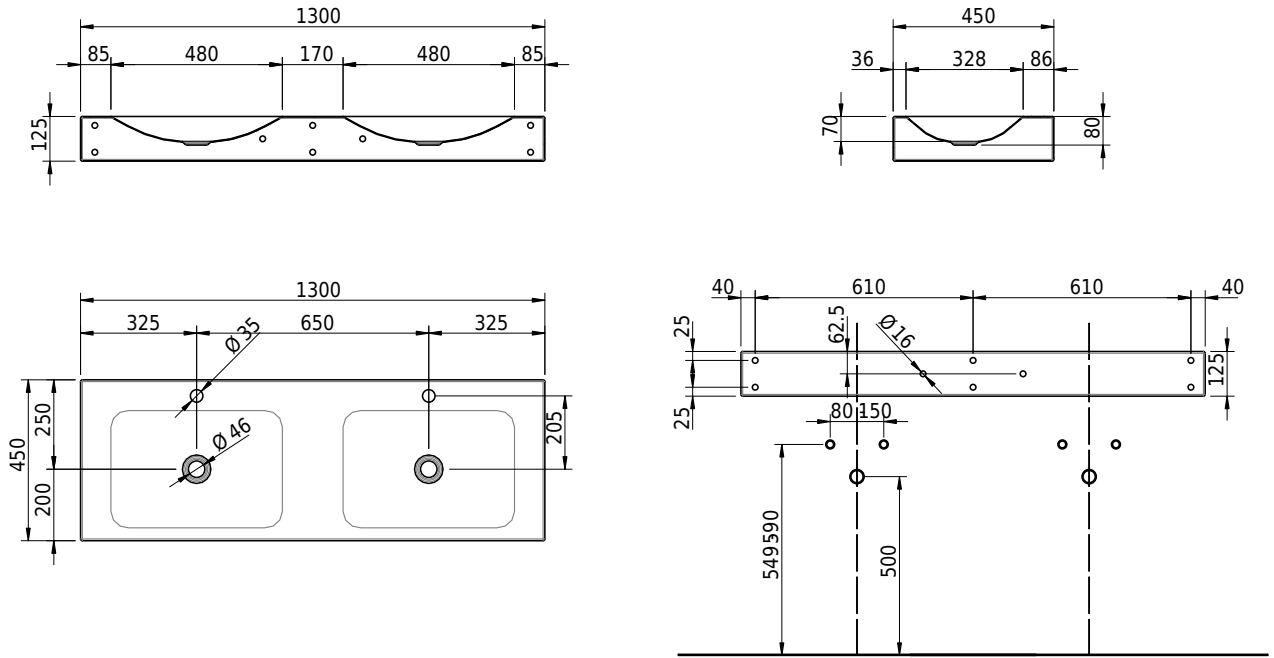

Massskizze

Schmidlin LOTUS Wandbecken

130 x 45 x 12.5 cm

ohne Überlauf, inkl. Befestigungzubehör

Artikel-Nr.: 2418-0002 SGVSB-Nr.: 217775.241

Optionen

- Farbklasse: I,II,III,IV,V [FA0_ _]
- GLASUR PLUS [OV01]
- Löcher für 3-Loch Armatur [WT_ALS01]
- Lochbohrung für Schmidlin Seifenspender [SSP02]
- Runde Lochbohrung nach Mass [WT_ALS02]
- Schmidlin Kosmetiktuchspender [KTS_ _]
- Spezialanfertigung
- Lochbohrung für Steckdose [STP_ _]

Zubehör

- Schmidlin Seifenspender
- Verstärkungsflansch für Armaturenmontage

Ab- und Überlaufgarnituren

- Schaftventil 1¼, inkl. Deckel verchromt, nicht verschliessbar
- Schmidlin Schaftventil 1 1/4", inkl. Deckel alpinweiss matt, emailliert, nicht verschliessbar
- Schmidlin Schaftventil 1 1/4", inkl. Deckel emailliert, nicht verschliessbar
- Schmidlin Schaftventil 1 1/4", inkl. Deckel emailliert, übrige Farben, nicht verschliessbar