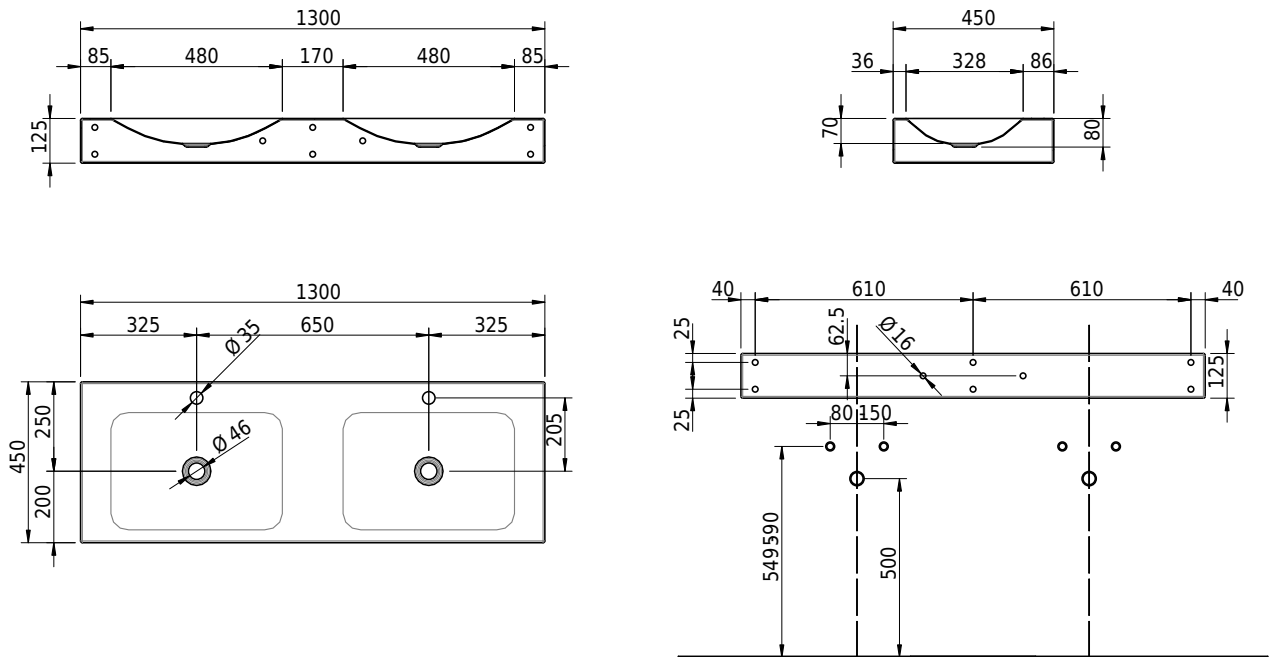

Massskizze

Schmidlin LOTUS Wandbecken

130 x 45 x 12.5 cm

ohne Überlauf, inkl. Befestigungzubehör

Artikel-Nr.: 2418-0002 SGVSB-Nr.: 217775.241

Optionen

- Farbklasse: I,II,III,IV,V [FA0_ _]
- GLASUR PLUS [OV01]
- Löcher für 3-Loch Armatur [WT_ALS01]
- Lochbohrung für Schmidlin Seifenspender [SSP02]
- Runde Lochbohrung nach Mass [WT_ALS02]
- Schmidlin Kosmetiktuchspender [KTS_ _]
- Spezialanfertigung
- Lochbohrung für Steckdose [STP_ _]

Zubehör

- Schmidlin Seifenspender
- Verstärkungsflansch für Armaturenmontage

Ab- und Überlaufgarnituren

- Schaftventil 1¼, inkl. Deckel verchromt, nicht verschliessbar
- Schmidlin Schaftventil 1 1/4", inkl. Deckel alpinweiss matt, emailliert, nicht verschliessbar
- Schmidlin Schaftventil 1 1/4", inkl. Deckel emailliert, nicht verschliessbar
- Schmidlin Schaftventil 1 1/4", inkl. Deckel emailliert, übrige Farben, nicht verschliessbar