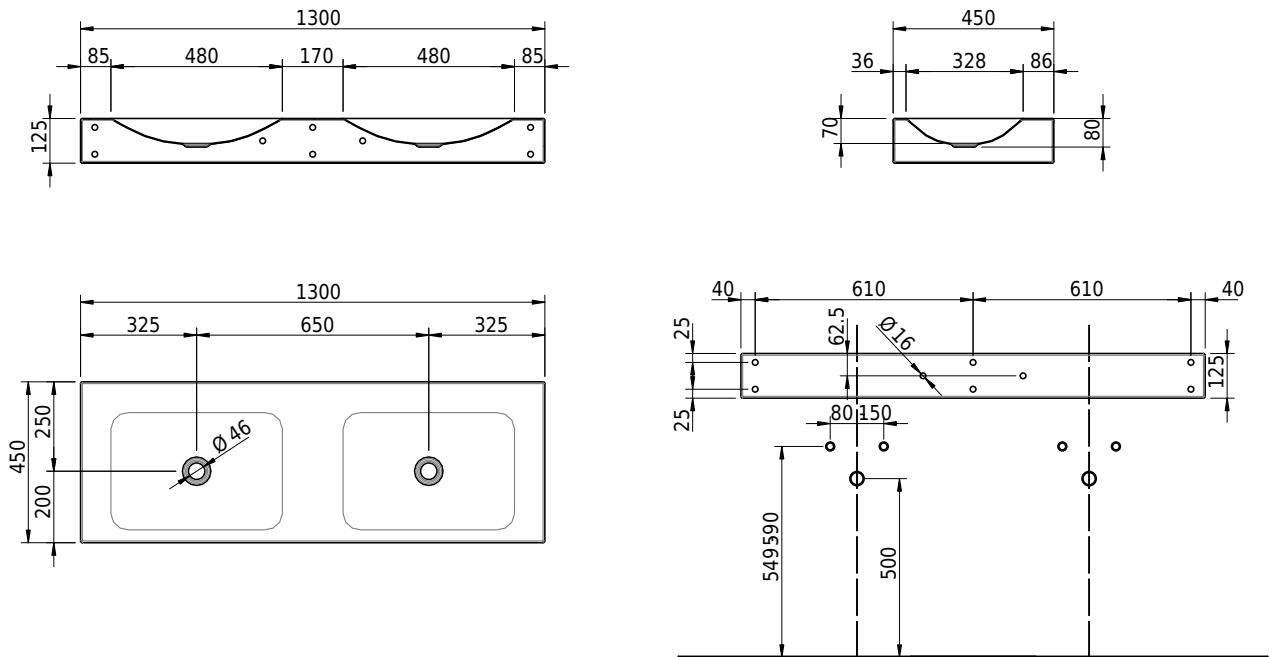

Massskizze

Schmidlin LOTUS Wandbecken

130 x 45 x 12.5 cm

ohne Überlauf, inkl. Befestigungzubehör

Artikel-Nr.: 2418-0001 SGVSB-Nr.: 217775.242

Optionen

- Farbklasse: I,II,III,IV,V [FA0_ _]
- GLASUR PLUS [OV01]
- Löcher für 3-Loch Armatur [WT_ALS01]
- Lochbohrung für Schmidlin Seifenspender [SSP02]
- Runde Lochbohrung nach Mass [WT_ALS02]
- Schmidlin Kosmetiktuchspender [KTS_ _]
- Spezialanfertigung
- Lochbohrung für Steckdose [STP_ _]

Zubehör

- Schmidlin Seifenspender
- Verstärkungsflansch für Armaturenmontage

Ab- und Überlaufgarnituren

- Schaftventil 1¼, inkl. Deckel verchromt, nicht verschliessbar
- Schmidlin Schaftventil 1 1/4", inkl. Deckel alpinweiss matt, emailliert, nicht verschliessbar
- Schmidlin Schaftventil 1 1/4", inkl. Deckel emailliert, nicht verschliessbar
- Schmidlin Schaftventil 1 1/4", inkl. Deckel emailliert, übrige Farben, nicht verschliessbar