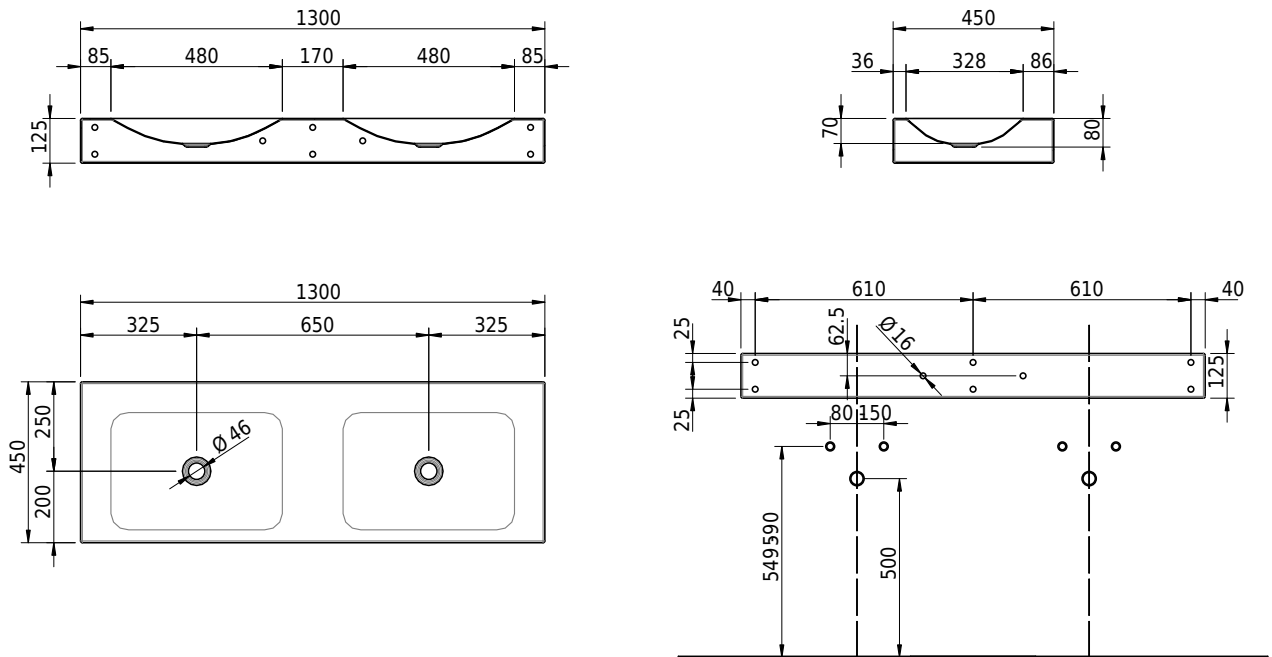

# Schmidlin LOTUS Wandbecken

130 x 45 x 12.5 cm

ohne Überlauf, inkl. Befestigungzubehör

Artikel-Nr.: 2418-0001    SGVSB-Nr.: 217775.242