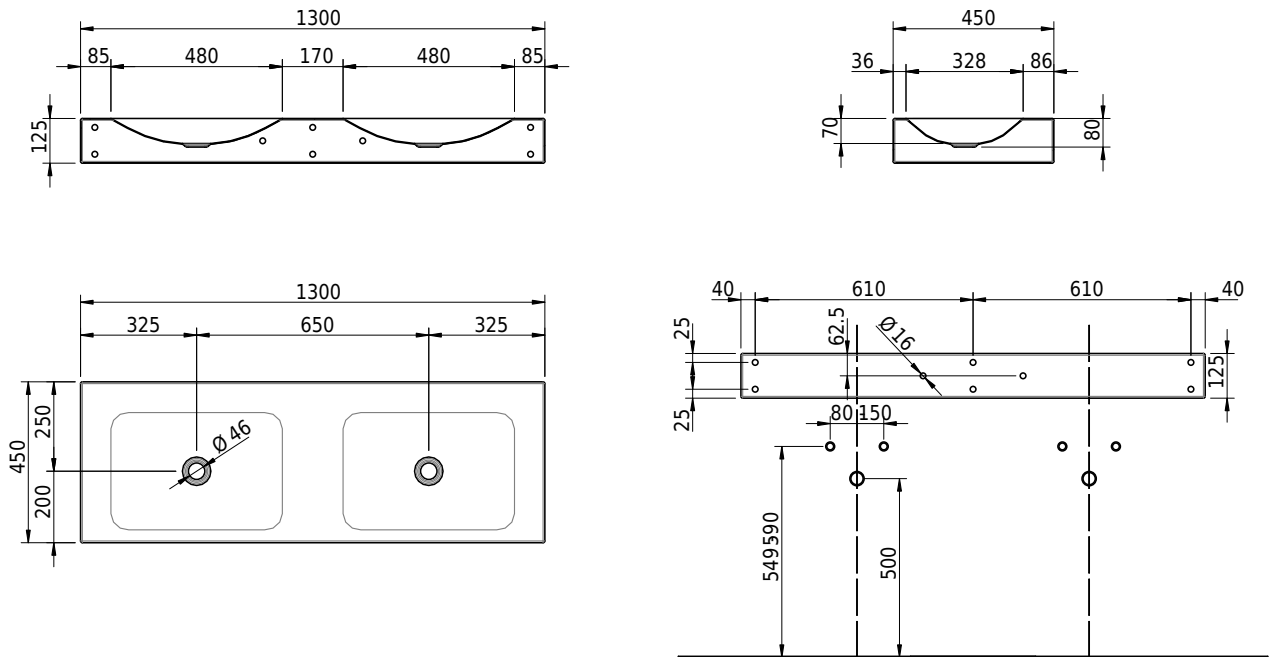

Massskizze

Schmidlin LOTUS Wandbecken

130 x 45 x 12.5 cm

ohne Überlauf, inkl. Befestigungszubehör

Artikel-Nr.: 2418-0001 SGVSB-Nr.: 217775.242

Optionen

- Farbklasse: I,II,III,IV,V [FA0_ _]
- GLASUR PLUS [OV01]
- Löcher für 3-Loch Armatur [WT_ALS01]
- Lochbohrung für Schmidlin Seifenspender [SSP02]
- Runde Lochbohrung nach Mass [WT_ALS02]
- Schmidlin Kosmetiktuchspender [KTS_ _]
- Spezialanfertigung
- Lochbohrung für Steckdose [STP_ _]

Zubehör

- Schmidlin Seifenspender
- Verstärkungsflansch für Armaturenmontage

Ab- und Überlaufgarnituren

- Schaftventil 1¼, inkl. Deckel verchromt, nicht verschliessbar
- Schmidlin Schaftventil 1 1/4", inkl. Deckel alpinweiss matt, emailliert, nicht verschliessbar
- Schmidlin Schaftventil 1 1/4", inkl. Deckel emailliert, nicht verschliessbar
- Schmidlin Schaftventil 1 1/4", inkl. Deckel emailliert, übrige Farben, nicht verschliessbar