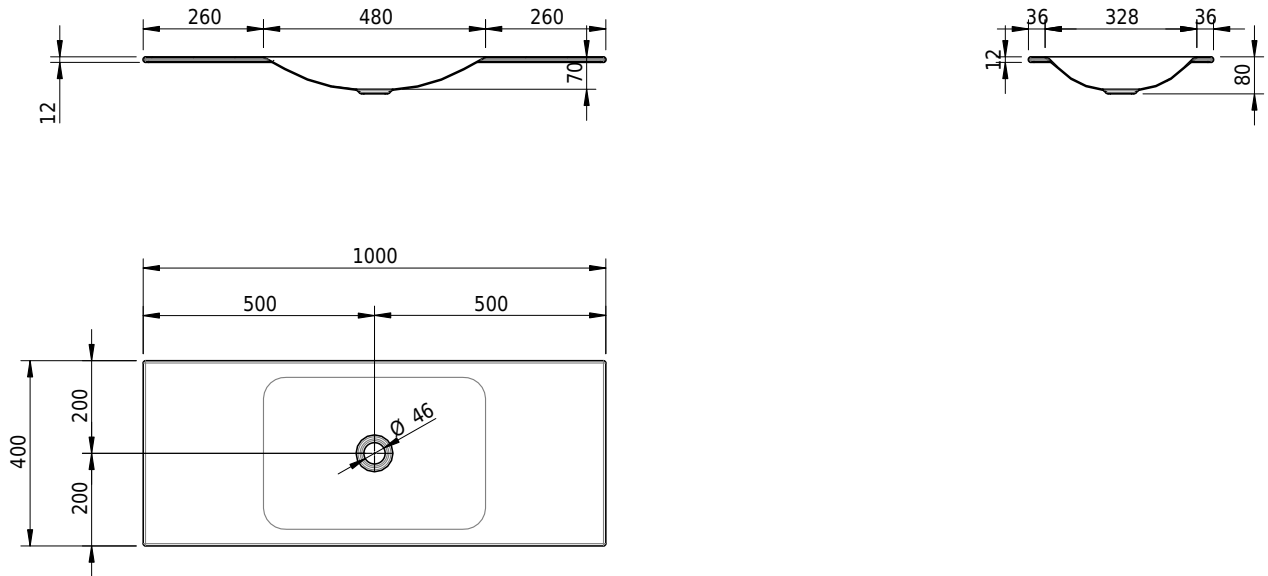

## Massskizze

**Schmidlin LOTUS Einlegebecken**

100 x 40 x 1 cm

ohne Überlauf, inkl. Befestigungzubehör

Artikel-Nr.: 2417-0001    SGVSB-Nr.: 217416.242

**Optionen**

- Farbklasse: I,II,III,IV,V [FA0\_ \_ \_]
- GLASUR PLUS [OV01]
- Spezialanfertigung