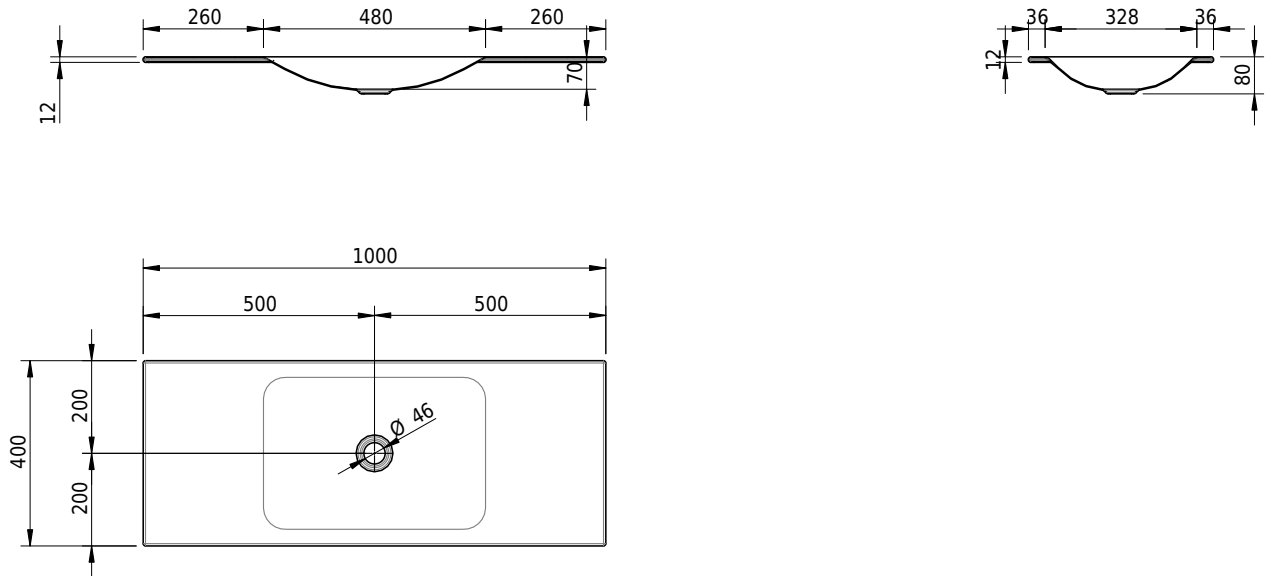

Massskizze

Schmidlin LOTUS Einlegebecken

100 x 40 x 1 cm

ohne Überlauf, inkl. Befestigungzubehör

Artikel-Nr.: 2417-0001 SGVSB-Nr.: 217416.242

Optionen

- Farbklasse: I,II,III,IV,V [FA0_ _ _]
- GLASUR PLUS [OV01]
- Spezialanfertigung