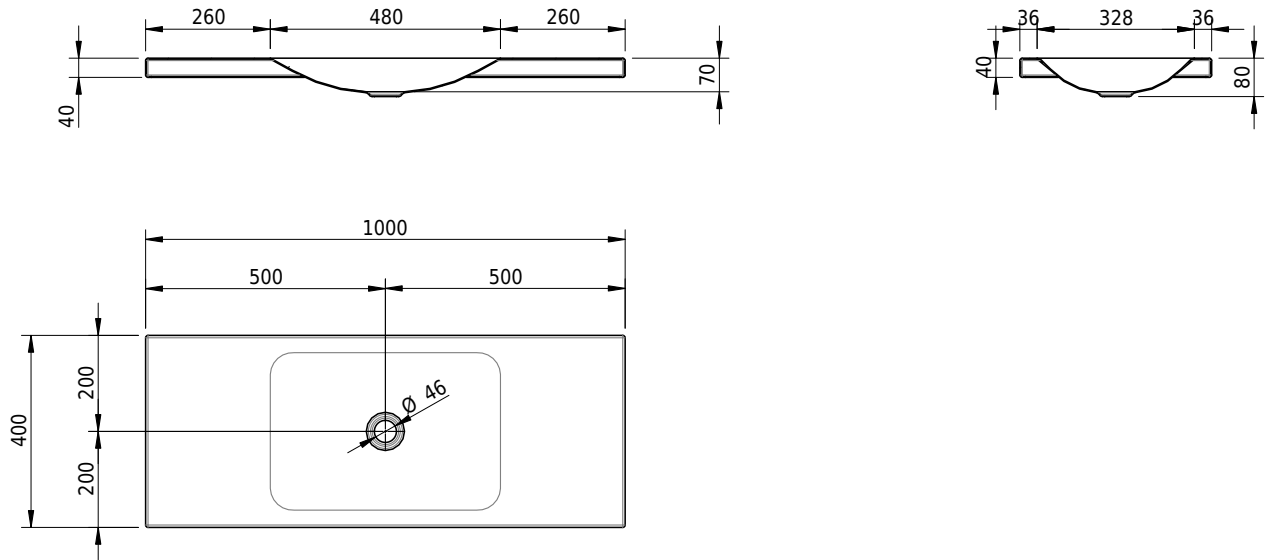

## Massskizze

**Schmidlin LOTUS Aufsatzbecken**

100 x 40 x 4 cm

ohne Überlauf, inkl. Befestigungzubehör

Artikel-Nr.: 2416-0001    SGVSB-Nr.: 217733.242

**Optionen**

- Farbklasse: I,II,III,IV,V [FA0\_ \_ \_]
- GLASUR PLUS [OV01]
- Spezialanfertigung