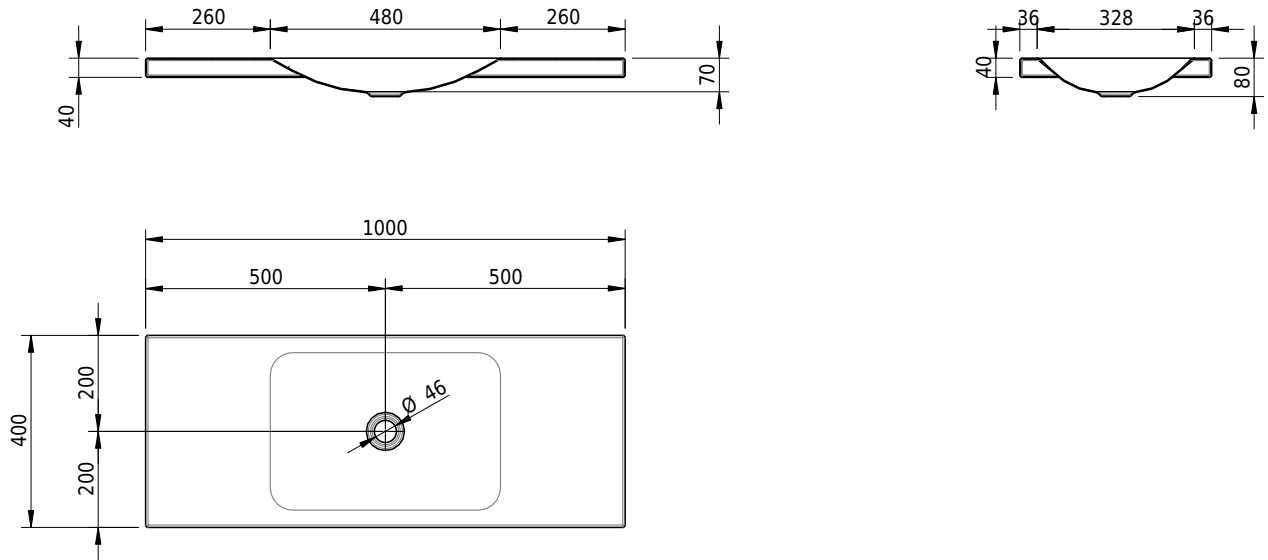

Massskizze

Schmidlin LOTUS Aufsatzbecken

100 x 40 x 4 cm

ohne Überlauf, inkl. Befestigungzubehör

Artikel-Nr.: 2416-0001 SGVSB-Nr.: 217733.242

Optionen

- Farbklasse: I,II,III,IV,V [FA0_ _ _]
- GLASUR PLUS [OV01]
- Spezialanfertigung

Zubehör

- Schmidlin Seifenspender
- Verstärkungsflansch für Armaturenmontage

Ab- und Überlaufgarnituren

- Schaftventil 1¼, inkl. Deckel verchromt, nicht verschliessbar
- Schmidlin Schaftventil 1 1/4", inkl. Deckel alpinweiss matt, emailliert, nicht verschliessbar
- Schmidlin Schaftventil 1 1/4", inkl. Deckel emailliert, nicht verschliessbar
- Schmidlin Schaftventil 1 1/4", inkl. Deckel emailliert, übrige Farben, nicht verschliessbar