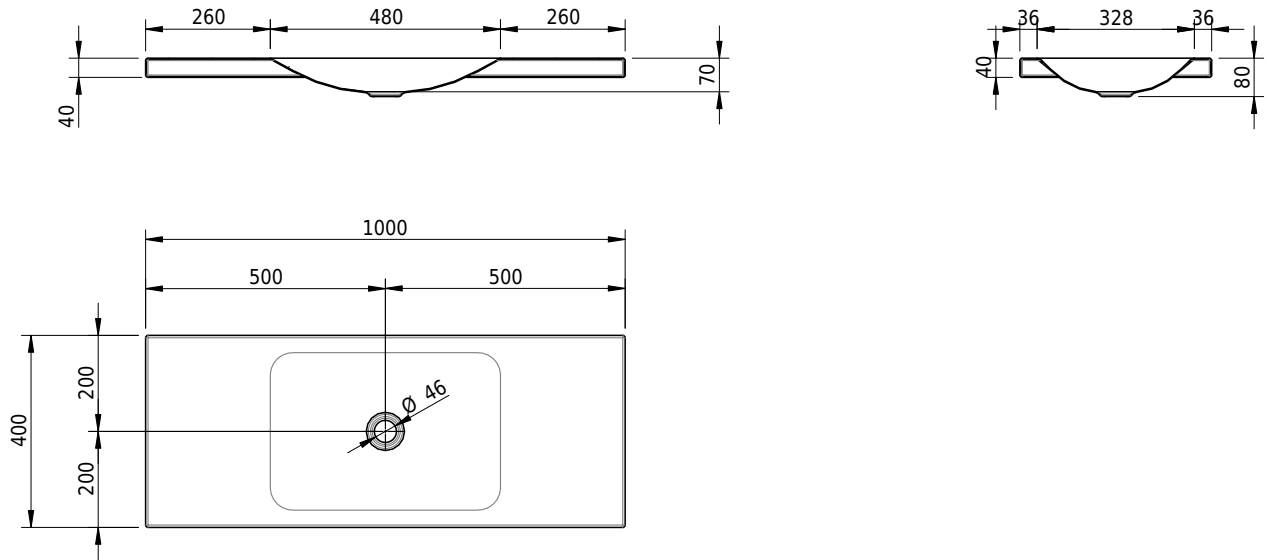

Massskizze

Schmidlin LOTUS Aufsatzbecken

100 x 40 x 4 cm

ohne Überlauf, inkl. Befestigungzubehör

Artikel-Nr.: 2416-0001 SGVSB-Nr.: 217733.242

Optionen

- Farbklasse: I,II,III,IV,V [FA0_ _]
- GLASUR PLUS [OV01]
- Spezialanfertigung

Zubehör

- Schmidlin Seifenspender
- Verstärkungsflansch für Armaturenmontage

Ab- und Überlaufgarnituren

- Schaftventil 1/4", inkl. Deckel verchromt, nicht verschliessbar
- Schmidlin Schaftventil 1 1/4", inkl. Deckel alpinweiss matt, emailliert, nicht verschliessbar
- Schmidlin Schaftventil 1 1/4", inkl. Deckel emailliert, nicht verschliessbar
- Schmidlin Schaftventil 1 1/4", inkl. Deckel emailliert, übrige Farben, nicht verschliessbar