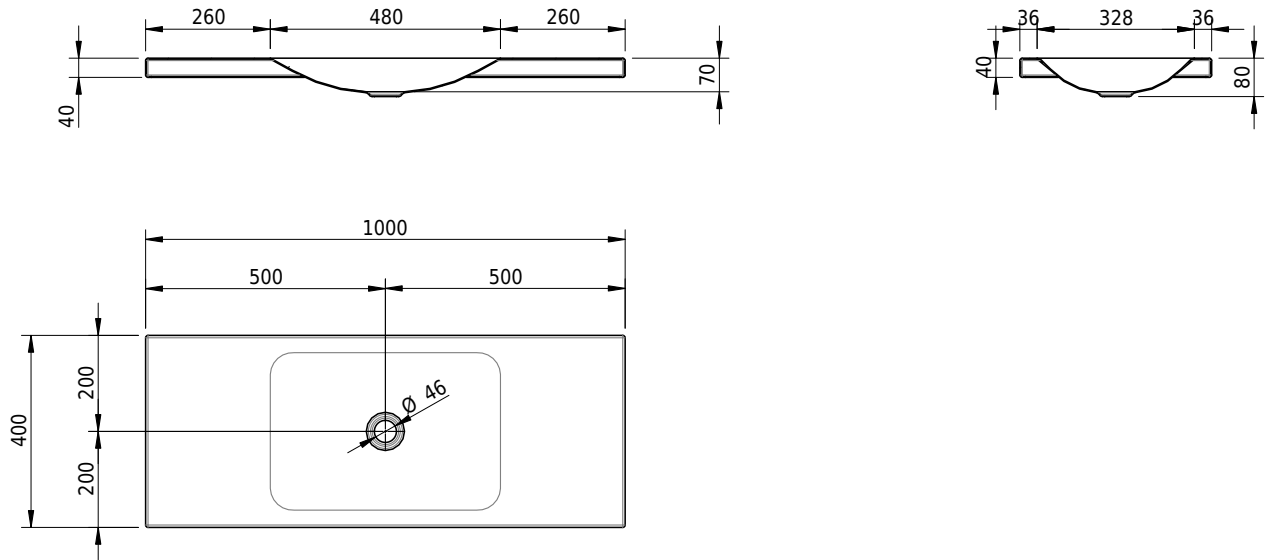

## Massskizze

**Schmidlin LOTUS Aufsatzbecken**

100 x 40 x 4 cm

ohne Überlauf, inkl. Befestigungzubehör

Artikel-Nr.: 2416-0001    SGVSB-Nr.: 217733.242

**Optionen**

- Farbklasse: I,II,III,IV,V [FA0\_ \_]
- GLASUR PLUS [OV01]
- Spezialanfertigung