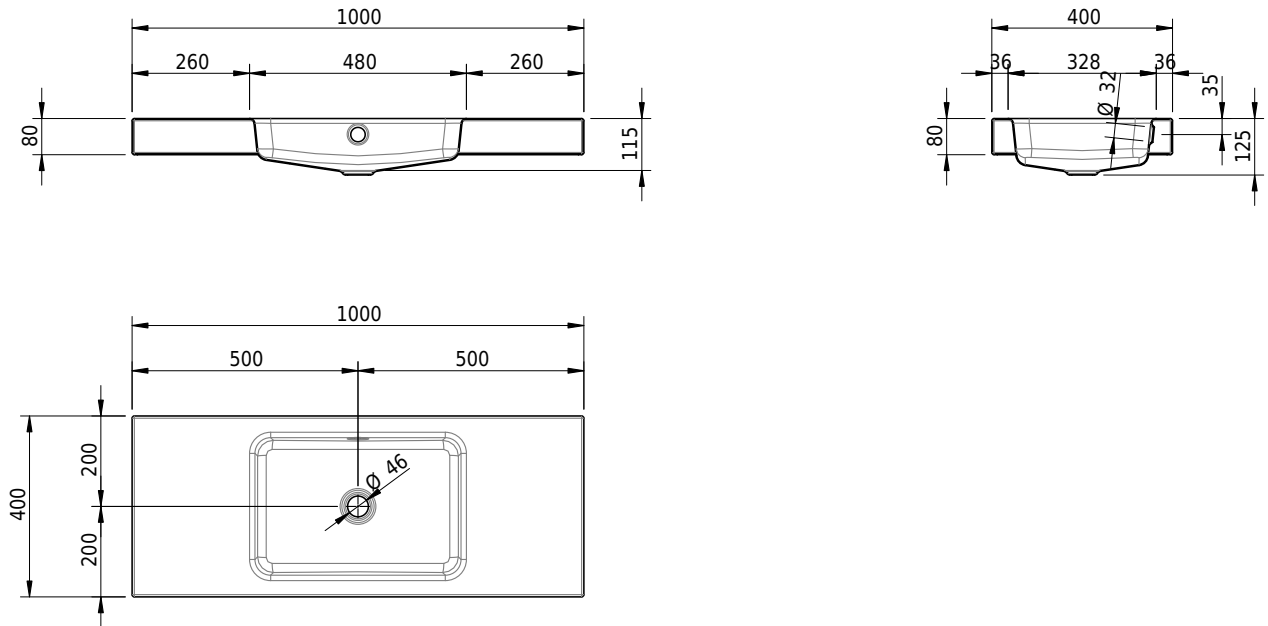

# Schmidlin MERO Aufsatzbecken

100 x 40 x 8 cm

mit Überlauf, inkl. Befestigungzubehör, inkl. Überlaufgarnitur verchromt

Artikel-Nr.: 2412-0001    SGVSB-Nr.: 217755.242