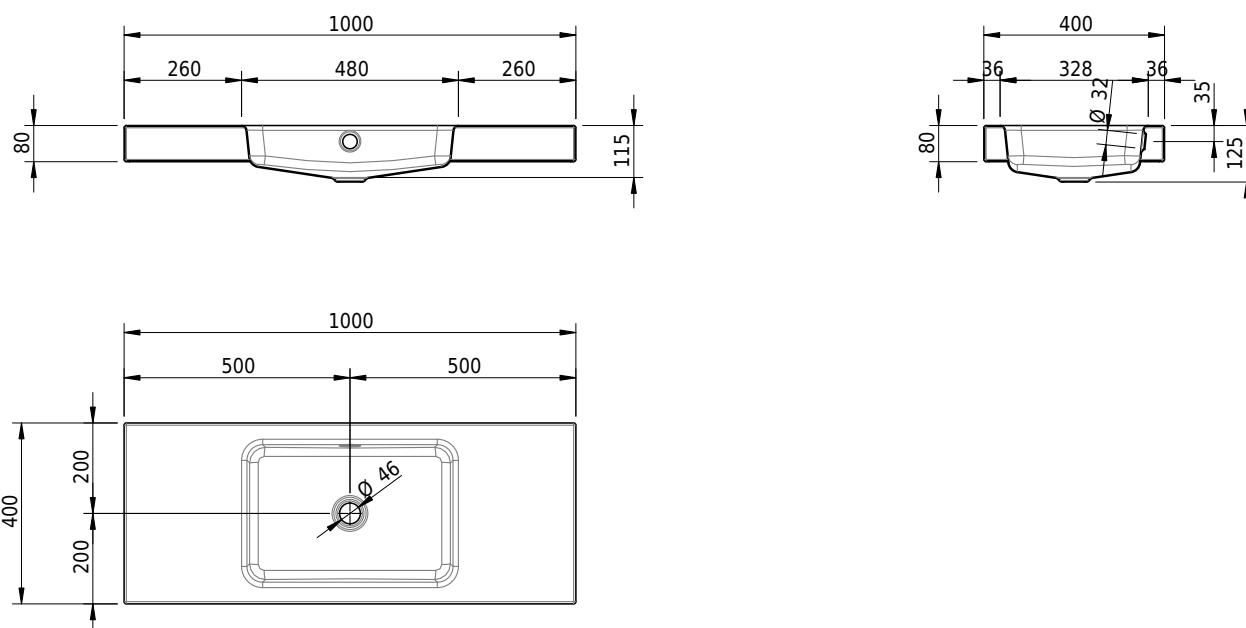

Massskizze

Schmidlin MERO Aufsatzbecken

100 x 40 x 8 cm

mit Überlauf, inkl. Befestigungszubehör, inkl. Überlaufgarnitur verchromt

Artikel-Nr.: 2412-0001 SGVSB-Nr.: 217755.242

Optionen

- Farbklasse: I,II,III,IV,V [FA0_ _]
- Ohne Überlaufloch [UL0]
- GLASUR PLUS [OV01]
- Spezialanfertigung