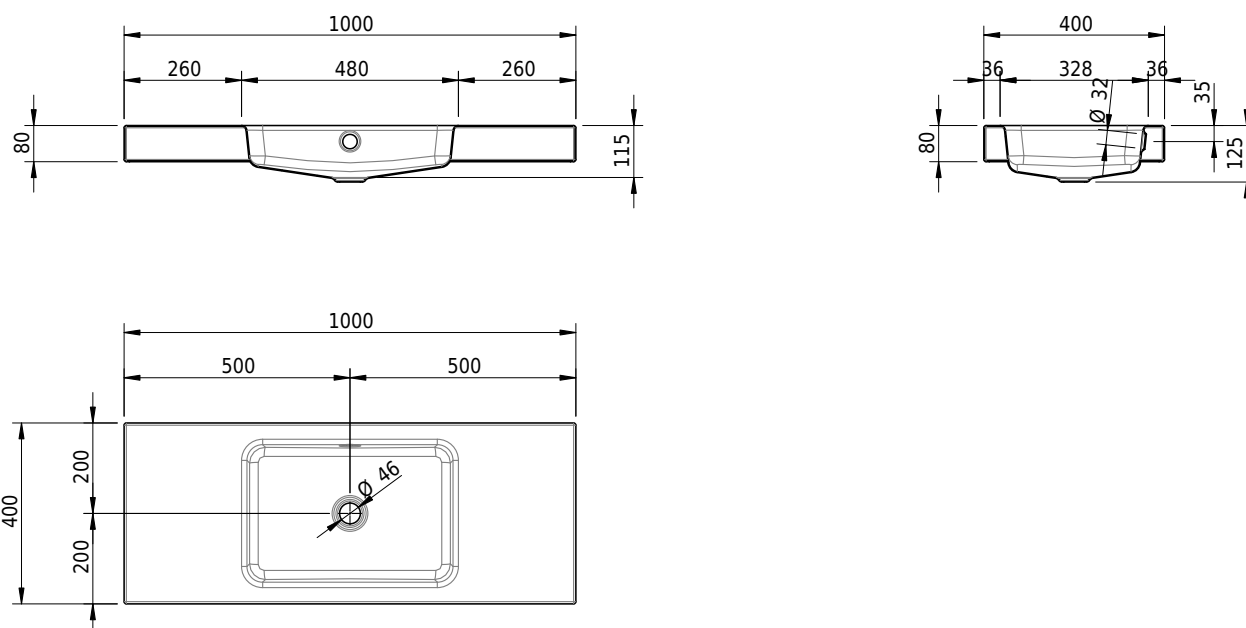

# Schmidlin MERO Aufsatzbecken

100 x 40 x 8 cm

mit Überlauf, inkl. Befestigungszubehör, inkl. Überlaufgarnitur verchromt

Artikel-Nr.: 2412-0001    SGVSB-Nr.: 217755.242