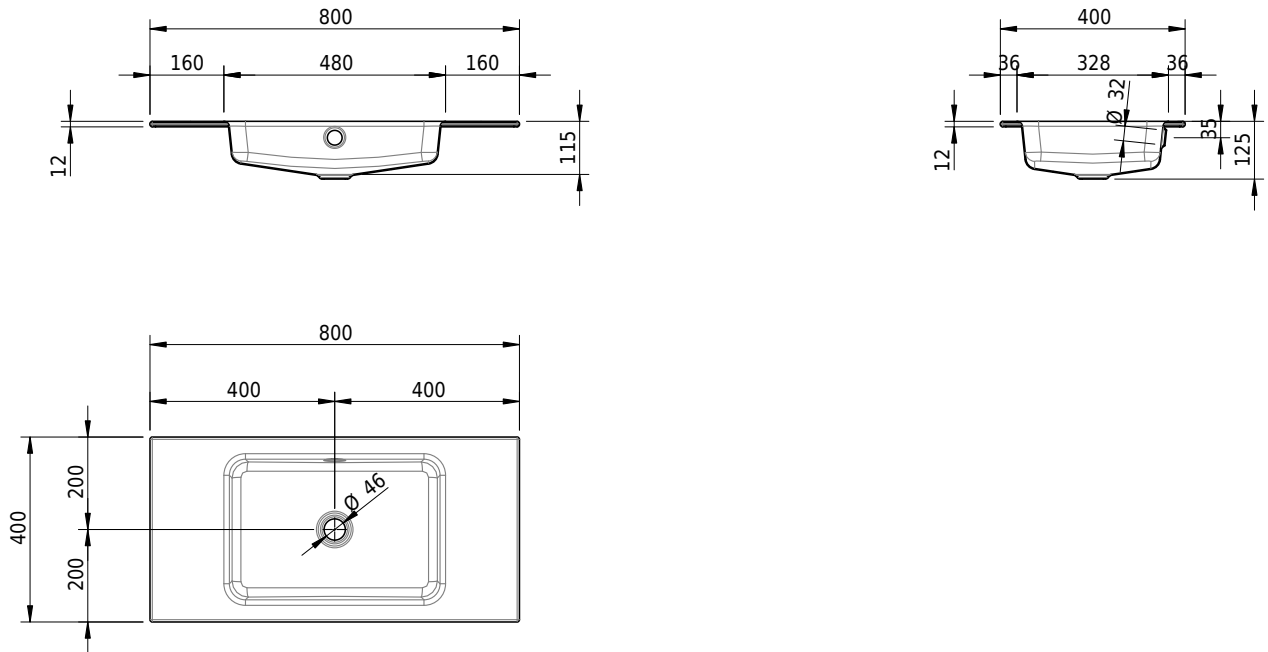

Massskizze

Schmidlin MERO Einlegebecken

80 x 40 x 1 cm

mit Überlauf, inkl. Befestigungszubehör, inkl. Überlaufgarnitur verchromt

Artikel-Nr.: 2410-0001 SGVSB-Nr.: 217747.242

Optionen

- Farbklasse: I,II,III,IV,V [FA0_ _ _]
- Ohne Überlaufloch [UL0]
- GLASUR PLUS [OV01]
- Spezialanfertigung