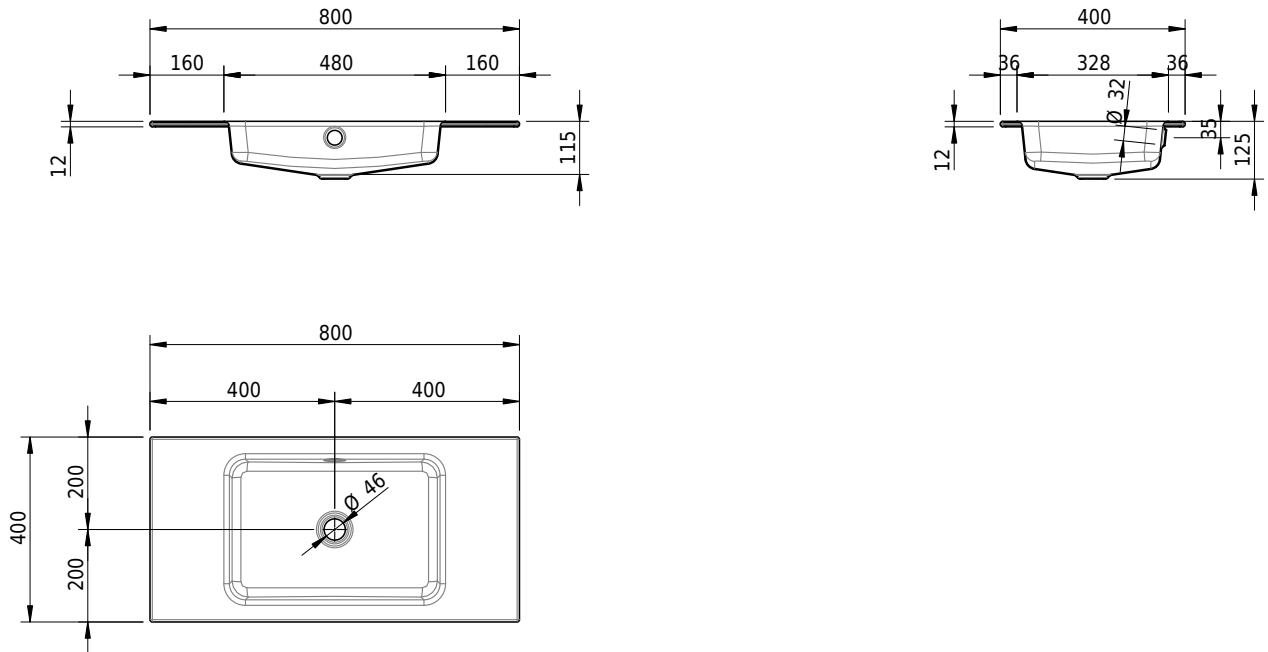

Massskizze

Schmidlin MERO Einlegebecken

80 x 40 x 1 cm

mit Überlauf, inkl. Befestigungszubehör, inkl. Überlaufgarnitur verchromt

Artikel-Nr.: 2410-0001 SGVSB-Nr.: 217747.242

Optionen

- Farbklasse: I,II,III,IV,V [FA0_ _]
- Ohne Überlaufloch [UL0]
- GLASUR PLUS [OV01]
- Spezialanfertigung