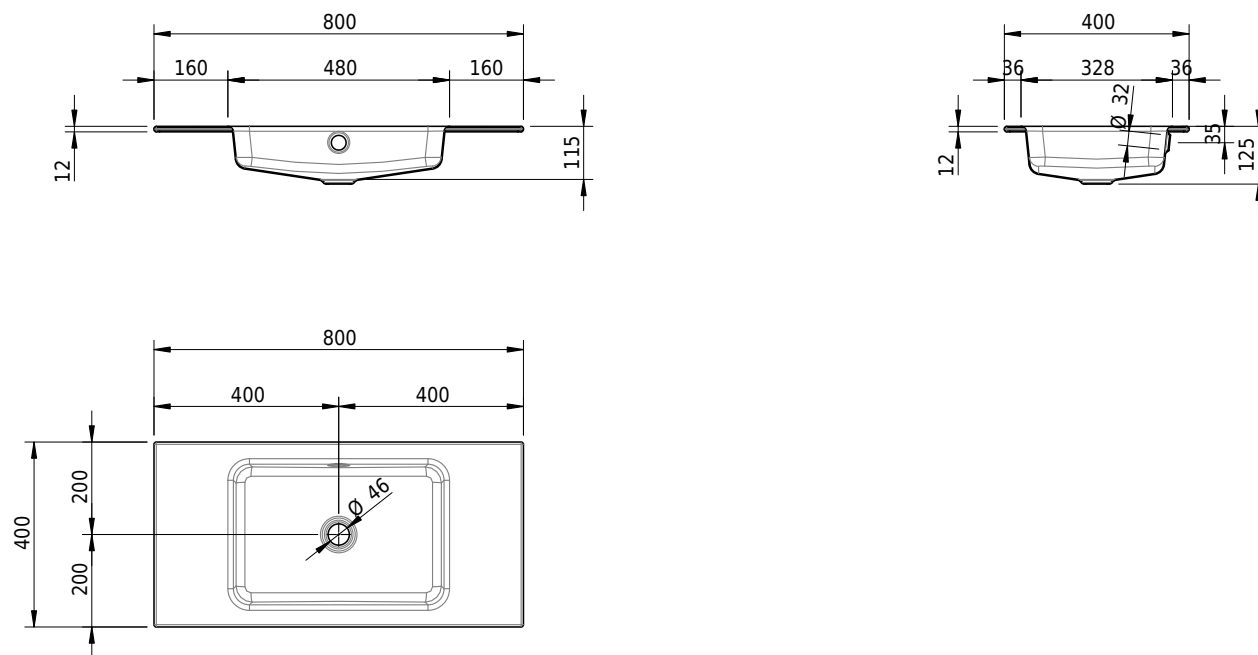

Massskizze

Schmidlin MERO Einlegebecken

80 x 40 x 1 cm

mit Überlauf, inkl. Befestigungszubehör, inkl. Überlaufgarnitur verchromt

Artikel-Nr.: 2410-0001 SGVSB-Nr.: 217747.242

Optionen

- Farbklasse: I,II,III,IV,V [FA0_ _]
- Ohne Überlaufloch [UL0]
- GLASUR PLUS [OV01]
- Spezialanfertigung