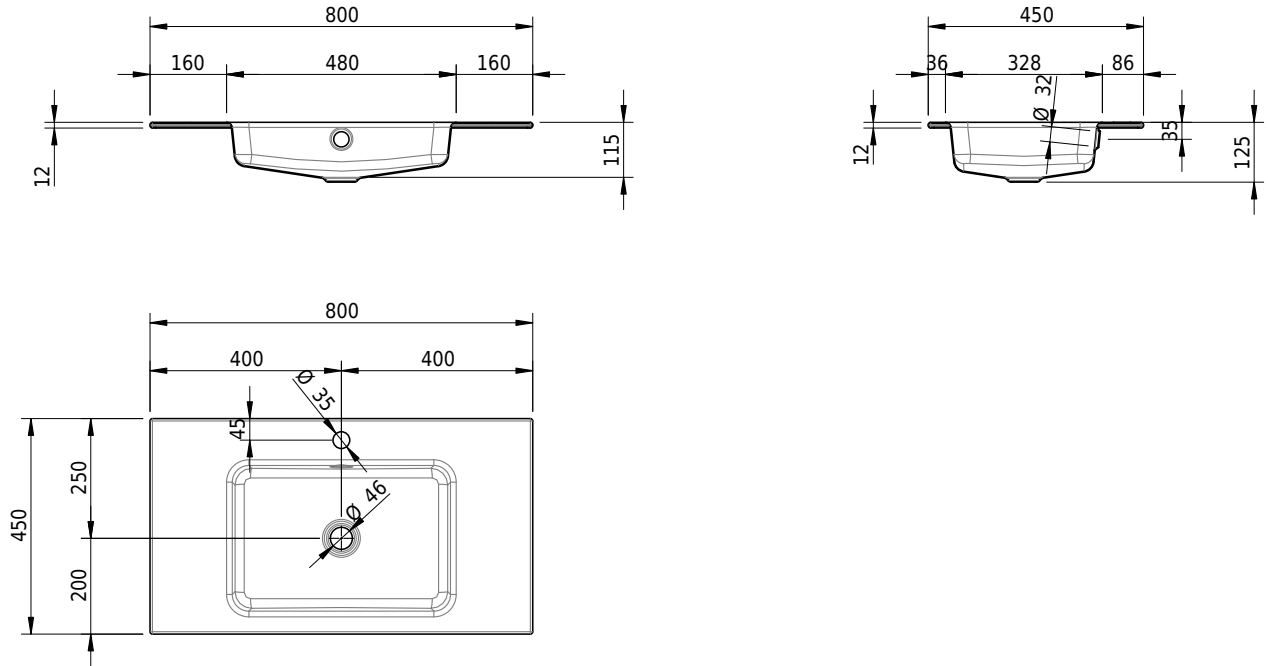

Massskizze

Schmidlin MERO Einlegebecken

80 x 45 x 1 cm

mit Überlauf, inkl. Befestigungszubehör, inkl. Überlaufgarnitur verchromt

Artikel-Nr.: 2408-0002 SGVSB-Nr.: 217750.241

Optionen

- Farbklasse: I,II,III,IV,V [FA0_ _]
- Ohne Überlaufloch [UL0]
- GLASUR PLUS [OV01]
- Löcher für 3-Loch Armatur [WT_ALS01]
- Lochbohrung für Schmidlin Seifenspender [SSP02]
- Runde Lochbohrung nach Mass [WT_ALS02]
- Spezialanfertigung