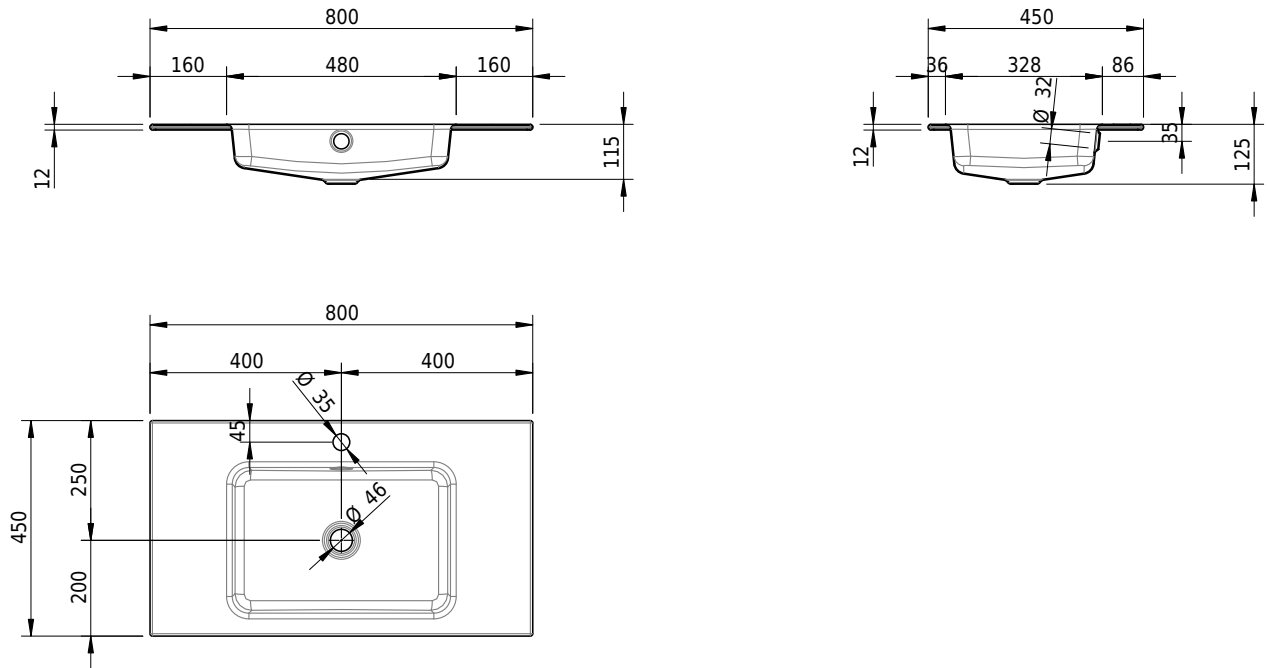

Massskizze

Schmidlin MERO Einlegebecken

80 x 45 x 1 cm

mit Überlauf, inkl. Befestigungszubehör, inkl. Überlaufgarnitur verchromt

Artikel-Nr.: 2408-0002 SGVSB-Nr.: 217750.241

Optionen

- Farbklasse: I,II,III,IV,V [FA0_ _]
- Ohne Überlaufloch [UL0]
- GLASUR PLUS [OV01]
- Löcher für 3-Loch Armatur [WT_ALS01]
- Lochbohrung für Schmidlin Seifenspender [SSP02]
- Runde Lochbohrung nach Mass [WT_ALS02]
- Spezialanfertigung