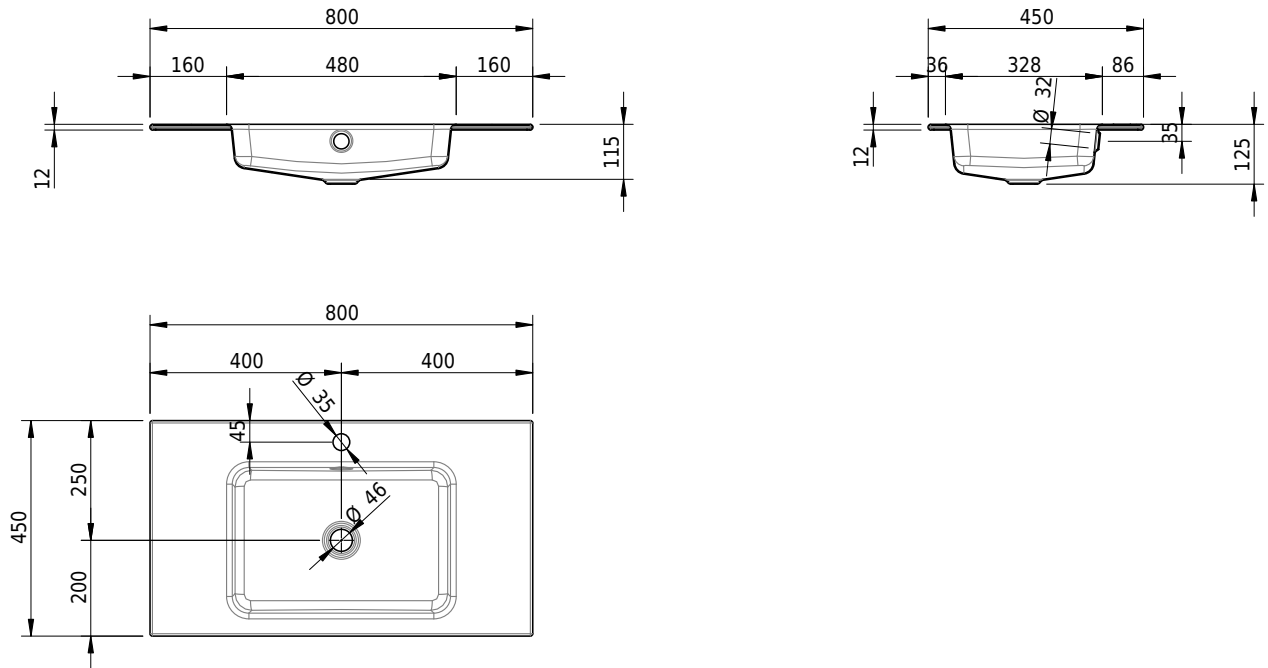

Massskizze

Schmidlin MERO Einlegebecken

80 x 45 x 1 cm

mit Überlauf, inkl. Befestigungszubehör, inkl. Überlaufgarnitur verchromt

Artikel-Nr.: 2408-0002 SGVSB-Nr.: 217750.241

Optionen

- Farbklasse: I,II,III,IV,V [FA0_ _ _]
- Ohne Überlaufloch [UL0]
- GLASUR PLUS [OV01]
- Löcher für 3-Loch Armatur [WT_ALS01]
- Lochbohrung für Schmidlin Seifenspender [SSP02]
- Runde Lochbohrung nach Mass [WT_ALS02]
- Spezialanfertigung