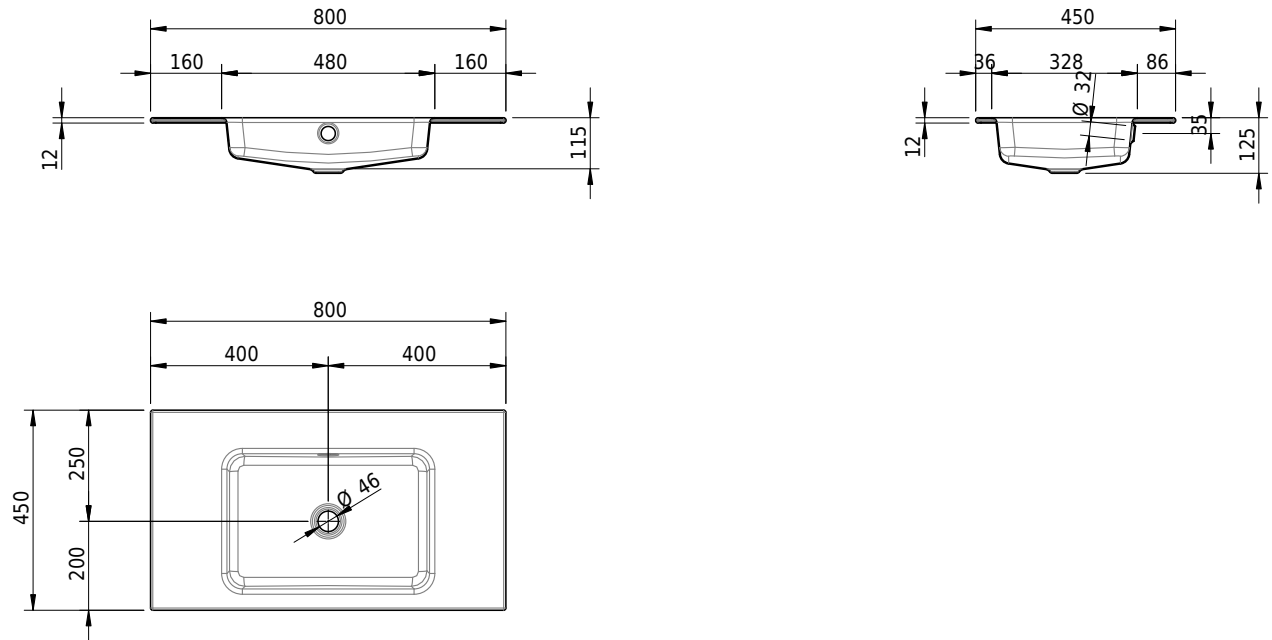

## Massskizze

**Schmidlin MERO Einlegebecken**

80 x 45 x 1 cm

mit Überlauf, inkl. Befestigungszubehör, inkl. Überlaufgarnitur verchromt

Artikel-Nr.: 2408-0001    SGVSB-Nr.: 217750.242

**Optionen**

- Farbklasse: I,II,III,IV,V [FA0\_ \_]
- Ohne Überlaufloch [UL0]
- Löcher für 3-Loch Armatur [WT\_ALS01]
- Lochbohrung für Schmidlin Seifenspendler [SSP02]
- Runde Lochbohrung nach Mass [WT\_ALS02]
- Spezialanfertigung