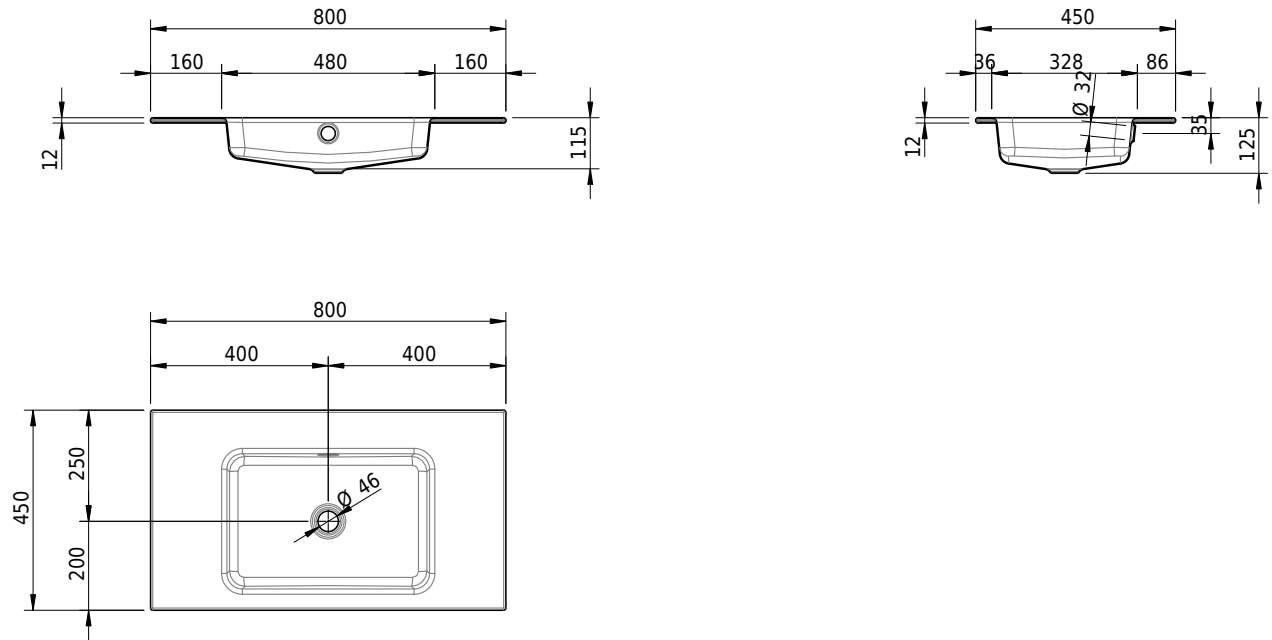

Massskizze

Schmidlin MERO Einlegebecken

80 x 45 x 1 cm

mit Überlauf, inkl. Befestigungszubehör, inkl. Überlaufgarnitur verchromt

Artikel-Nr.: 2408-0001 SGVSB-Nr.: 217750.242

Optionen

- Farbklasse: I,II,III,IV,V [FA0_ _ _]
- Ohne Überlaufloch [UL0]
- Löcher für 3-Loch Armatur [WT_ALS01]
- Lochbohrung für Schmidlin Seifenspendler [SSP02]
- Runde Lochbohrung nach Mass [WT_ALS02]
- Spezialanfertigung