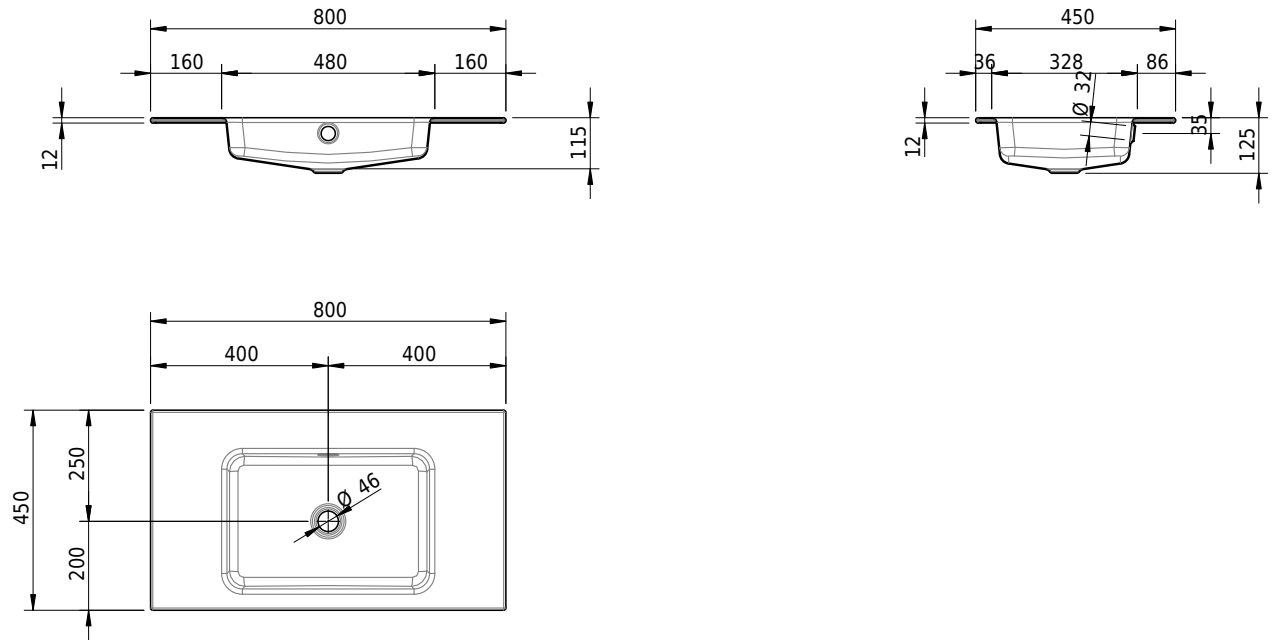

## Massskizze

**Schmidlin MERO Einlegebecken**

80 x 45 x 1 cm

mit Überlauf, inkl. Befestigungszubehör, inkl. Überlaufgarnitur verchromt

Artikel-Nr.: 2408-0001    SGVSB-Nr.: 217750.242

**Optionen**

- Farbklasse: I,II,III,IV,V [FA0\_ \_ \_]
- Ohne Überlaufloch [UL0]
- Löcher für 3-Loch Armatur [WT\_ALS01]
- Lochbohrung für Schmidlin Seifenspender [SSP02]
- Runde Lochbohrung nach Mass [WT\_ALS02]
- Spezialanfertigung