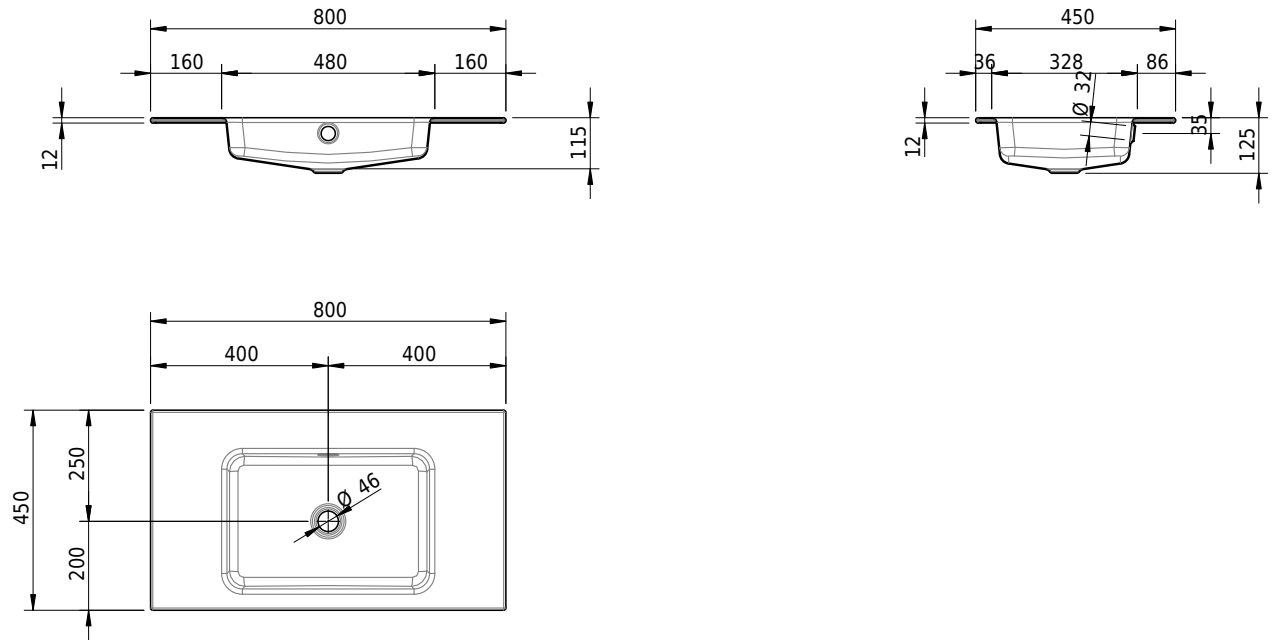

Massskizze

Schmidlin MERO Einlegebecken

80 x 45 x 1 cm

mit Überlauf, inkl. Befestigungszubehör, inkl. Überlaufgarnitur verchromt

Artikel-Nr.: 2408-0001 SGVSB-Nr.: 217750.242

Optionen

- Farbklasse: I,II,III,IV,V [FA0_ _]
- Ohne Überlaufloch [UL0]
- Löcher für 3-Loch Armatur [WT_ALS01]
- Lochbohrung für Schmidlin Seifenspender [SSP02]
- Runde Lochbohrung nach Mass [WT_ALS02]
- Spezialanfertigung