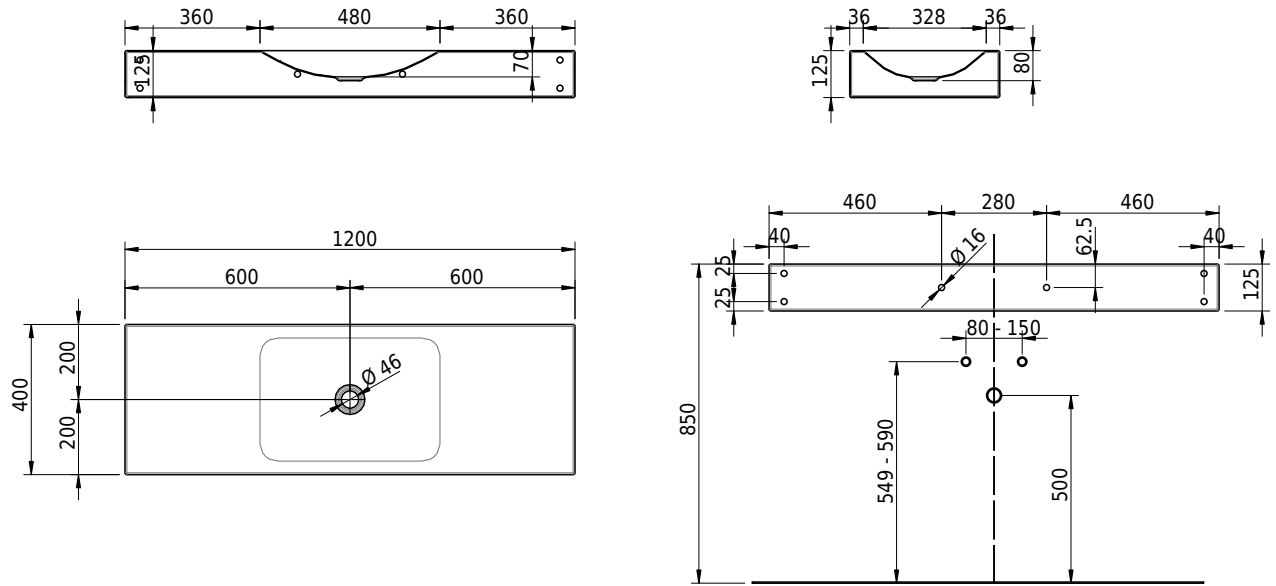

Massskizze

Schmidlin LOTUS Wandbecken

120 x 40 x 12.5 cm

ohne Überlauf, inkl. Befestigungzubehör

Artikel-Nr.: 2407-0001 SGVSB-Nr.: 217742.242

Optionen

- Farbklasse: I,II,III,IV,V [FA0_ _]
- GLASUR PLUS [OV01]
- Schmidlin Kosmetiktuchspender [KTS_ _]
- Spezialanfertigung

Zubehör

- Schmidlin Seifenspender
- Verstärkungsflansch für Armaturenmontage

Ab- und Überlaufgarnituren

- Schaftventil 1¼, inkl. Deckel verchromt, nicht verschliessbar
- Schmidlin Schaftventil 1 1/4", inkl. Deckel alpinweiss matt, emailliert, nicht verschliessbar
- Schmidlin Schaftventil 1 1/4", inkl. Deckel emailliert, nicht verschliessbar
- Schmidlin Schaftventil 1 1/4", inkl. Deckel emailliert, übrige Farben, nicht verschliessbar