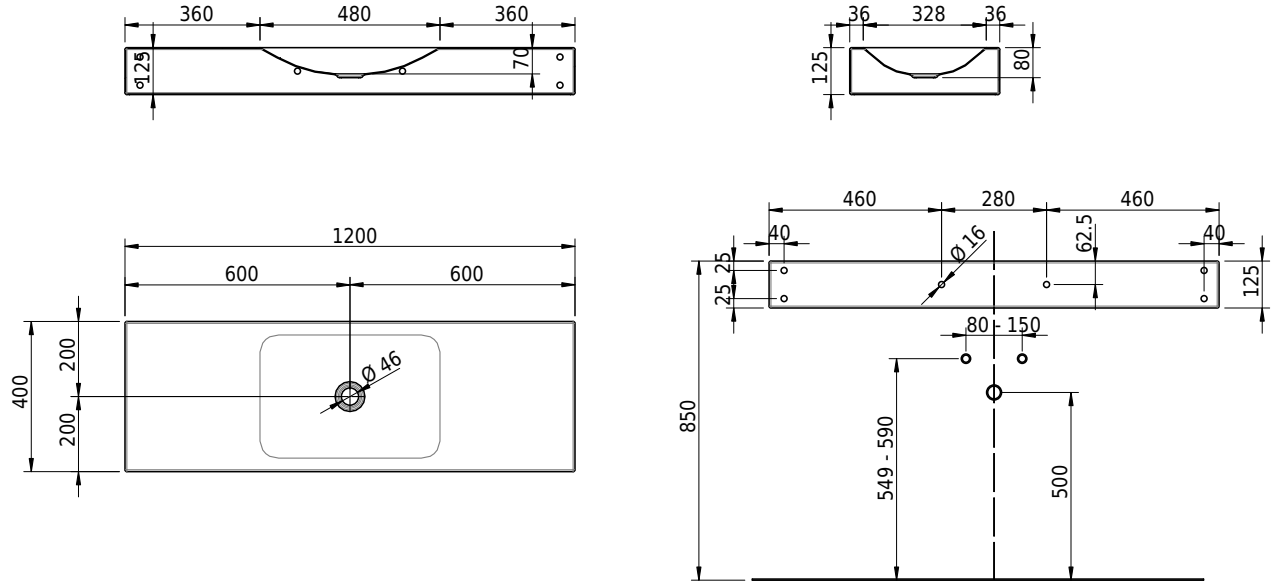

Massskizze

Schmidlin LOTUS Wandbecken

120 x 40 x 12.5 cm

ohne Überlauf, inkl. Befestigungzubehör

Artikel-Nr.: 2407-0001 SGVSB-Nr.: 217742.242

Optionen

- Farbklasse: I,II,III,IV,V [FA0_ _]
- GLASUR PLUS [OV01]
- Schmidlin Kosmetiktuchspender [KTS_ _]
- Spezialanfertigung

Zubehör

- Schmidlin Seifenspender
- Verstärkungsflansch für Armaturenmontage

Ab- und Überlaufgarnituren

- Schaftventil 1¼, inkl. Deckel verchromt, nicht verschliessbar
- Schmidlin Schaftventil 1 1/4", inkl. Deckel alpinweiss matt, emailliert, nicht verschliessbar
- Schmidlin Schaftventil 1 1/4", inkl. Deckel emailliert, nicht verschliessbar
- Schmidlin Schaftventil 1 1/4", inkl. Deckel emailliert, übrige Farben, nicht verschliessbar