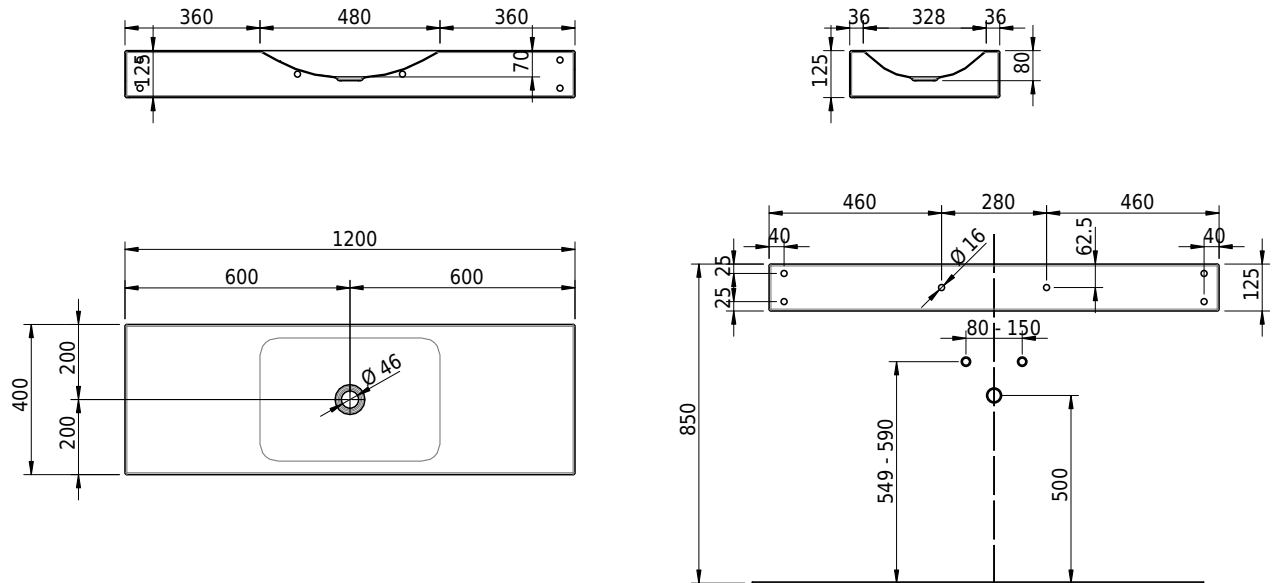

Massskizze

Schmidlin LOTUS Wandbecken

120 x 40 x 12.5 cm

ohne Überlauf, inkl. Befestigungzubehör

Artikel-Nr.: 2407-0001 SGVSB-Nr.: 217742.242

Optionen

- Farbklasse: I,II,III,IV,V [FA0_ _]
- GLASUR PLUS [OV01]
- Schmidlin Kosmetiktuchspender [KTS_ _]
- Spezialanfertigung

Zubehör

- Schmidlin Seifenspender
- Verstärkungsflansch für Armaturenmontage

Ab- und Überlaufgarnituren

- Schaftventil 1¼, inkl. Deckel verchromt, nicht verschliessbar
- Schmidlin Schaftventil 1 1/4", inkl. Deckel alpinweiss matt, emailliert, nicht verschliessbar
- Schmidlin Schaftventil 1 1/4", inkl. Deckel emailliert, nicht verschliessbar
- Schmidlin Schaftventil 1 1/4", inkl. Deckel emailliert, übrige Farben, nicht verschliessbar