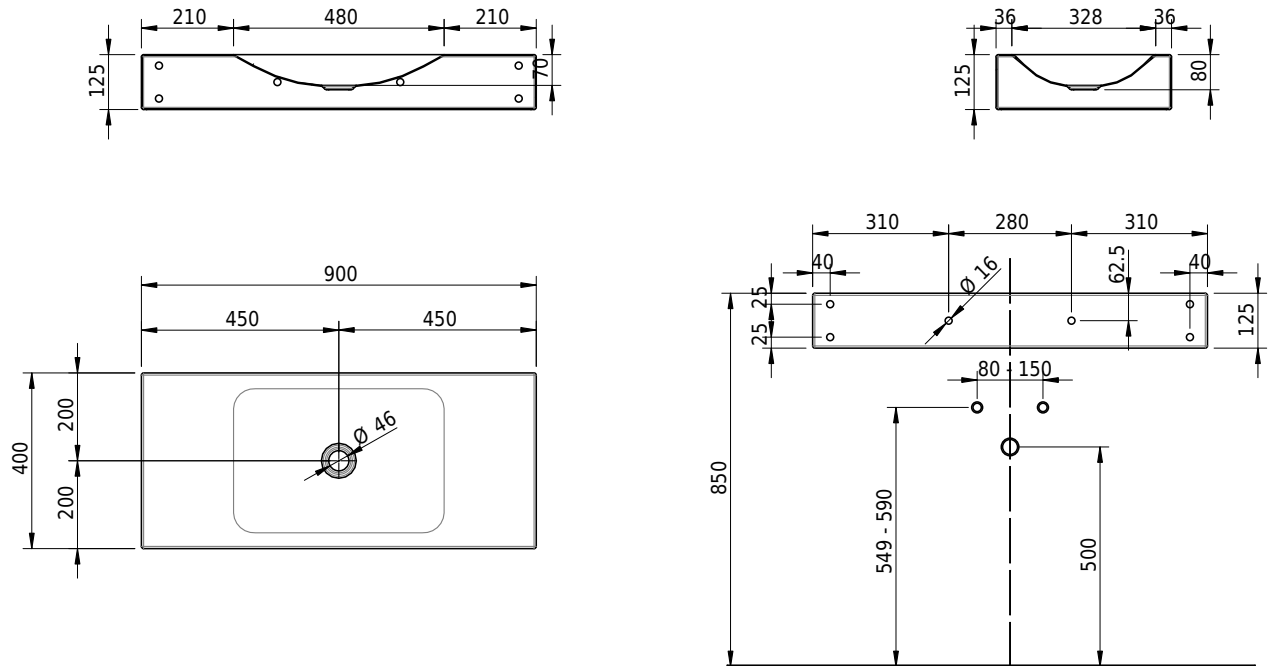

# Schmidlin LOTUS Wandbecken

90 x 40 x 12.5 cm

ohne Überlauf, inkl. Befestigungzubehör

Artikel-Nr.: 2405-0001    SGVSB-Nr.: 217740.242