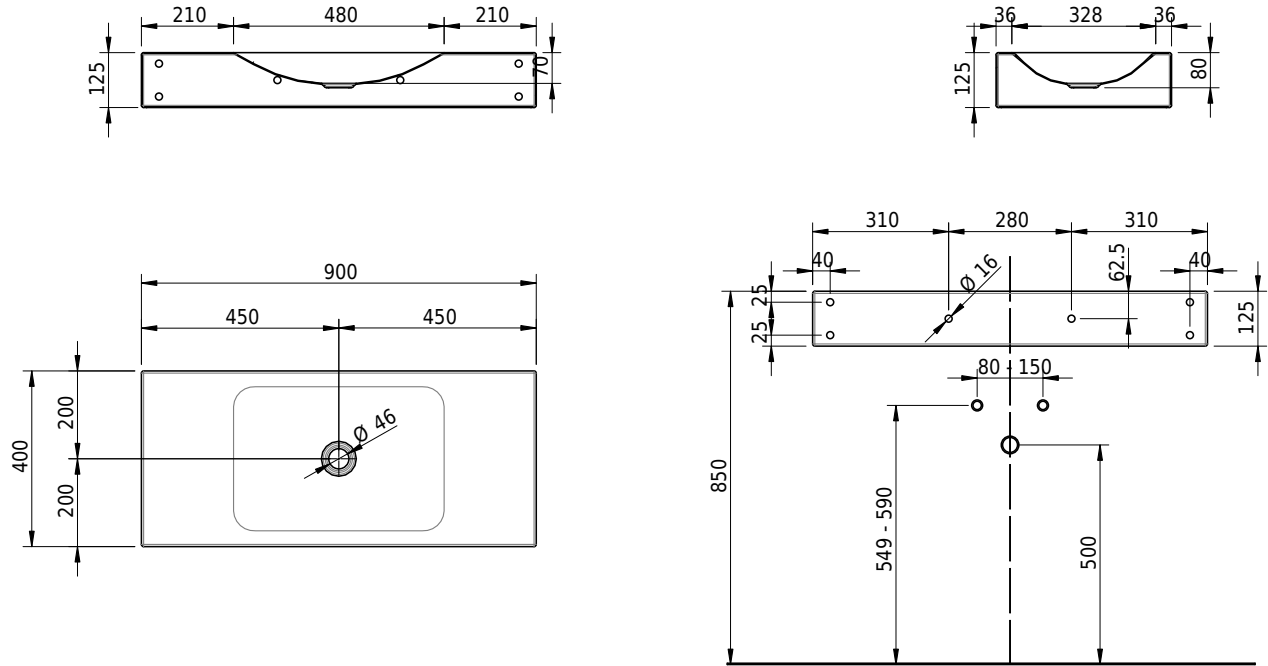

Massskizze

Schmidlin LOTUS Wandbecken

90 x 40 x 12.5 cm

ohne Überlauf, inkl. Befestigungzubehör

Artikel-Nr.: 2405-0001 SGVSB-Nr.: 217740.242

Optionen

- Farbklasse: I,II,III,IV,V [FA0_ _]
- GLASUR PLUS [OV01]
- Schmidlin Kosmetiktuchspender [KTS_ _]
- Spezialanfertigung