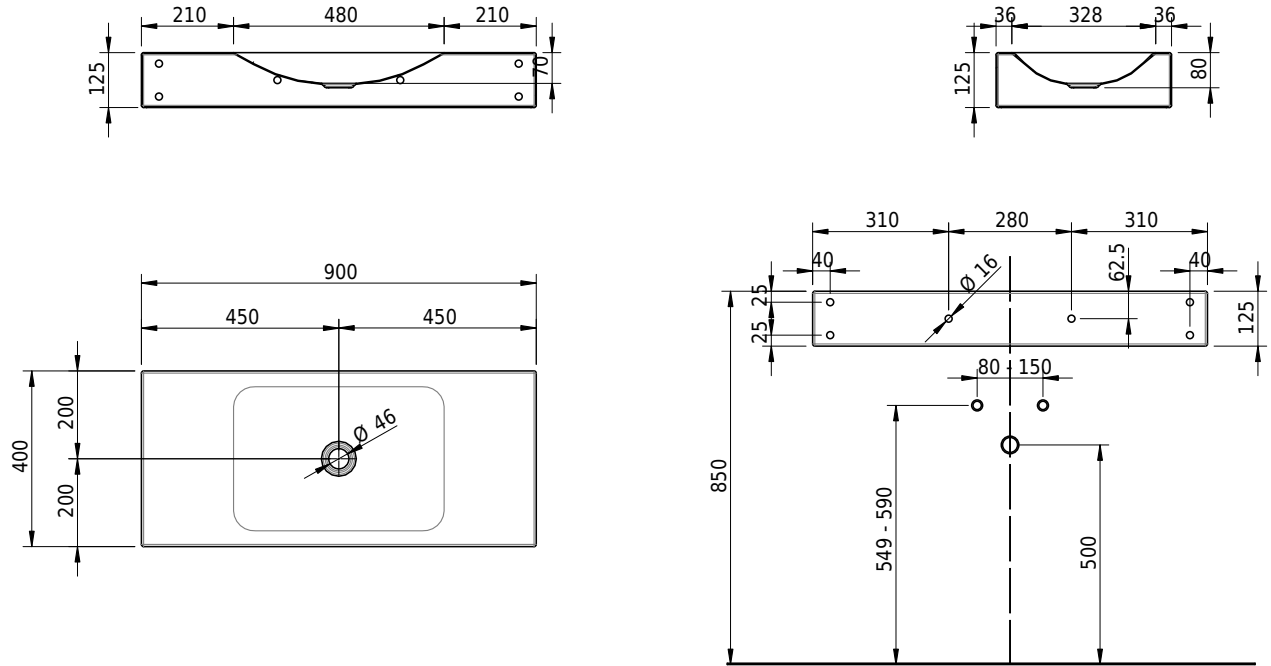

# Schmidlin LOTUS Wandbecken

90 x 40 x 12.5 cm

ohne Überlauf, inkl. Befestigungzubehör

Artikel-Nr.: 2405-0001    SGVSB-Nr.: 217740.242