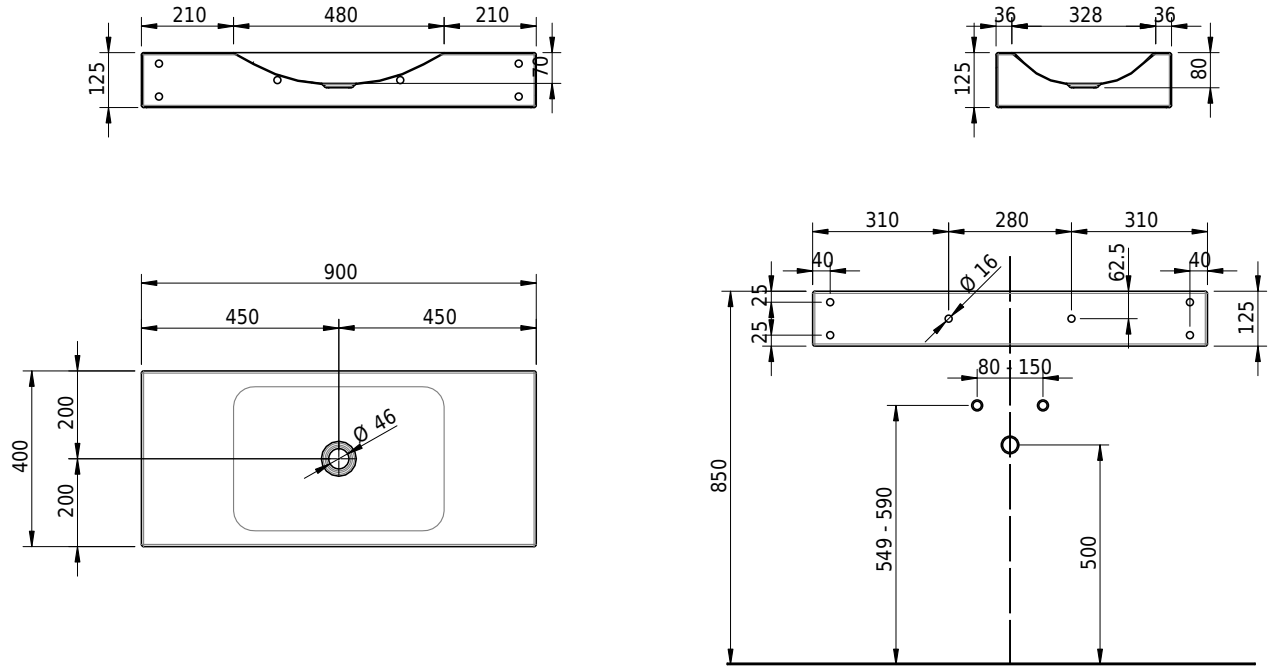

Massskizze

Schmidlin LOTUS Wandbecken

90 x 40 x 12.5 cm

ohne Überlauf, inkl. Befestigungzubehör

Artikel-Nr.: 2405-0001 SGVSB-Nr.: 217740.242

Optionen

- Farbklasse: I,II,III,IV,V [FA0_ _]
- GLASUR PLUS [OV01]
- Schmidlin Kosmetiktuchspender [KTS_ _]
- Spezialanfertigung

Zubehör

- Schmidlin Seifenspender
- Verstärkungsflansch für Armaturenmontage

Ab- und Überlaufgarnituren

- Schaftventil 1¼, inkl. Deckel verchromt, nicht verschliessbar
- Schmidlin Schaftventil 1 1/4", inkl. Deckel alpinweiss matt, emailliert, nicht verschliessbar
- Schmidlin Schaftventil 1 1/4", inkl. Deckel emailliert, nicht verschliessbar
- Schmidlin Schaftventil 1 1/4", inkl. Deckel emailliert, übrige Farben, nicht verschliessbar