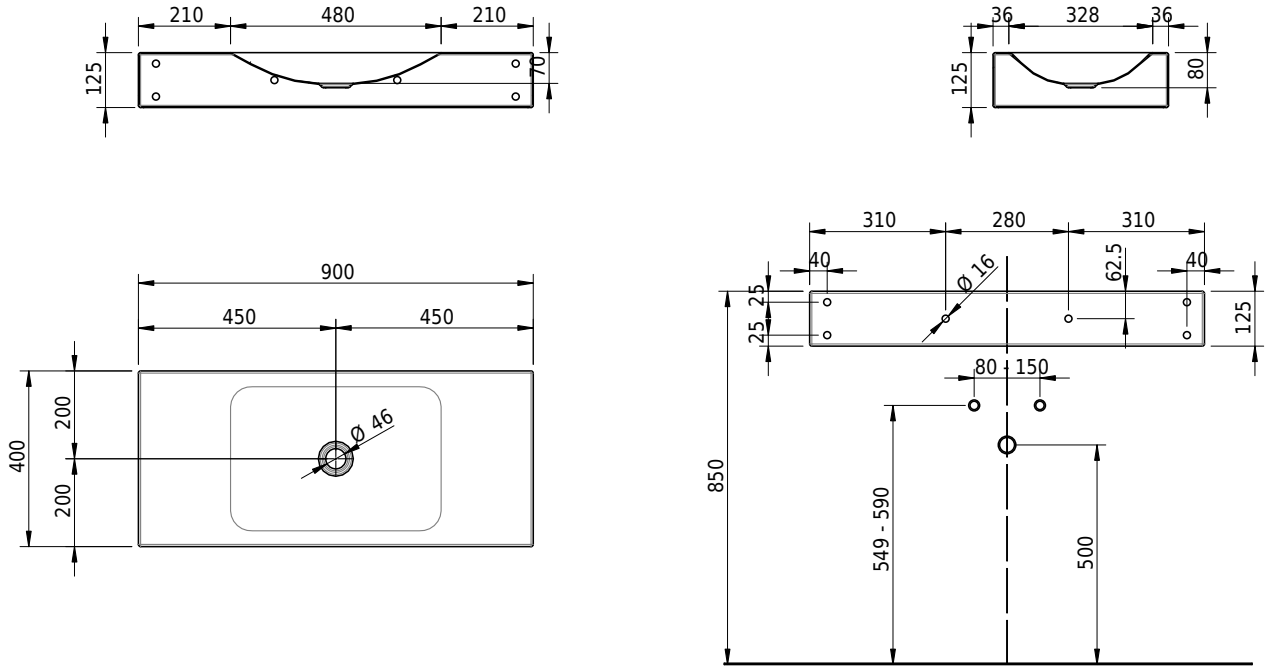

Massskizze

Schmidlin LOTUS Wandbecken

90 x 40 x 12.5 cm

ohne Überlauf, inkl. Befestigungzubehör

Artikel-Nr.: 2405-0001 SGVSB-Nr.: 217740.242

Optionen

- Farbklasse: I,II,III,IV,V [FA0_ _]
- GLASUR PLUS [OV01]
- Schmidlin Kosmetiktuchspender [KTS_ _]
- Spezialanfertigung

Zubehör

- Schmidlin Seifenspender
- Verstärkungsflansch für Armaturenmontage

Ab- und Überlaufgarnituren

- Schaftventil 1¼, inkl. Deckel verchromt, nicht verschliessbar
- Schmidlin Schaftventil 1 1/4", inkl. Deckel alpinweiss matt, emailliert, nicht verschliessbar
- Schmidlin Schaftventil 1 1/4", inkl. Deckel emailliert, nicht verschliessbar
- Schmidlin Schaftventil 1 1/4", inkl. Deckel emailliert, übrige Farben, nicht verschliessbar