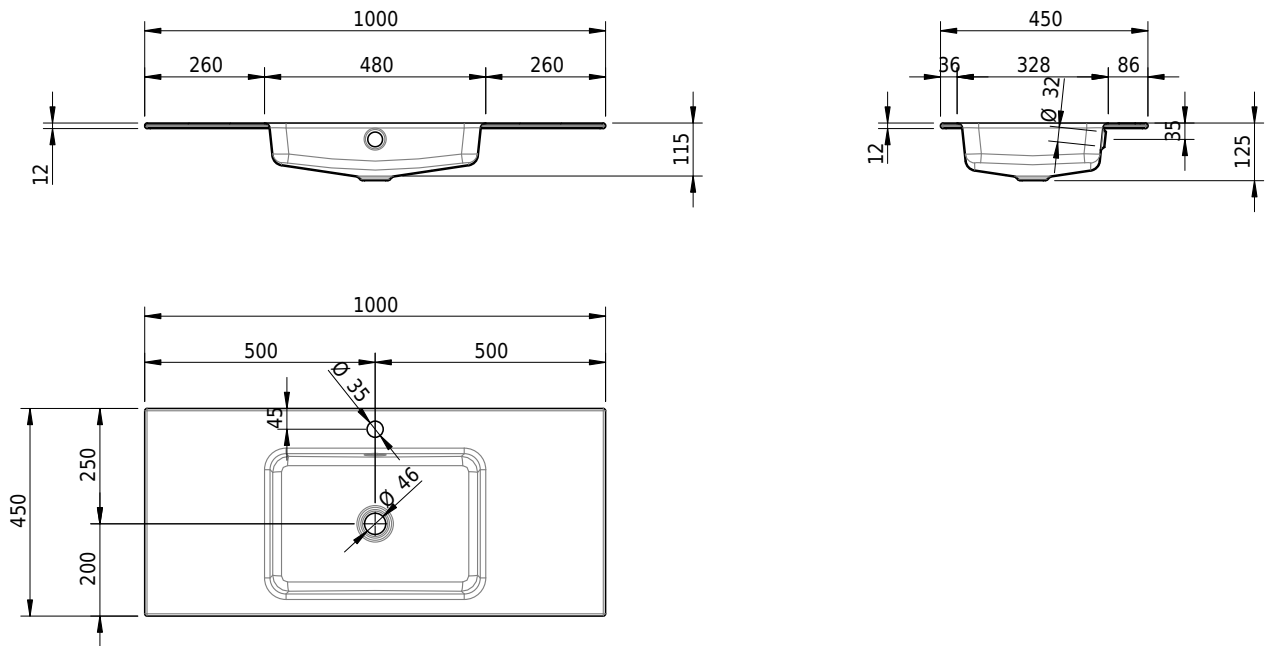

Massskizze

Schmidlin MERO Einlegebecken

100 x 45 x 1 cm

mit Überlauf, inkl. Befestigungszubehör, inkl. Überlaufgarnitur verchromt

Artikel-Nr.: 2404-0002 SGVSB-Nr.: 217752.241

Optionen

- Farbklasse: I,II,III,IV,V [FA0_ _ _]
- Ohne Überlaufloch [UL0]
- GLASUR PLUS [OV01]
- Löcher für 3-Loch Armatur [WT_ALS01]
- Lochbohrung für Schmidlin Seifenspender [SSP02]
- Runde Lochbohrung nach Mass [WT_ALS02]
- Spezialanfertigung