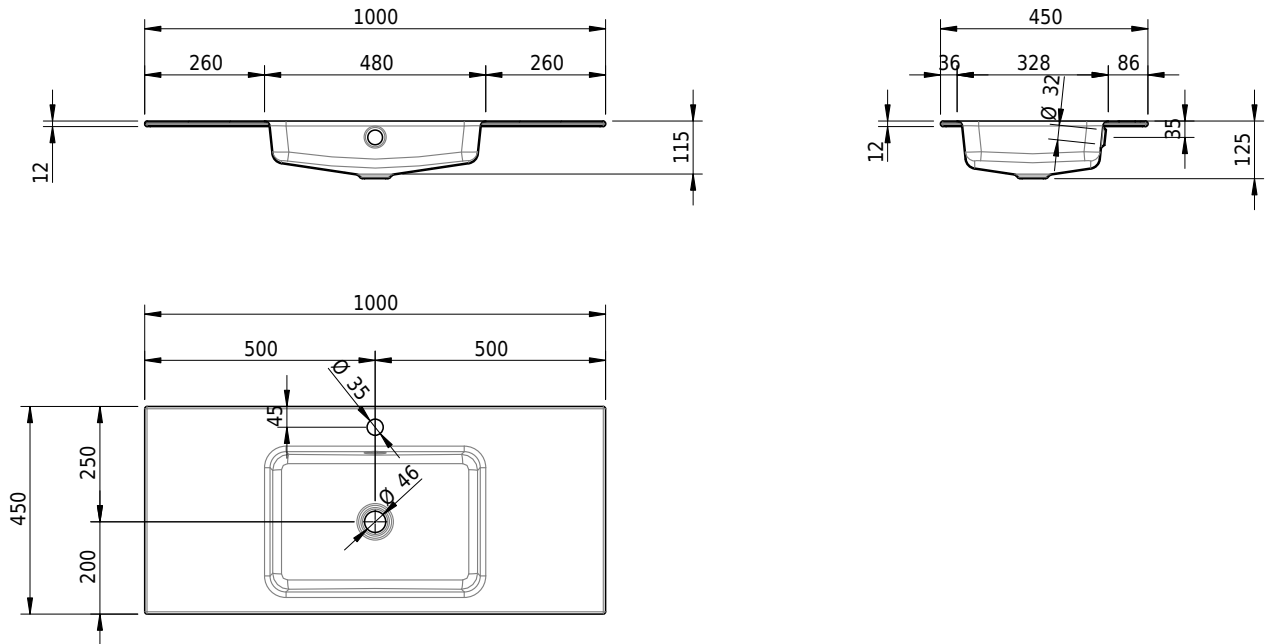

Massskizze

Schmidlin MERO Einlegebecken

100 x 45 x 1 cm

mit Überlauf, inkl. Befestigungszubehör, inkl. Überlaufgarnitur verchromt

Artikel-Nr.: 2404-0002 SGVSB-Nr.: 217752.241

Optionen

- Farbklasse: I,II,III,IV,V [FA0_ _ _]
- Ohne Überlaufloch [UL0]
- GLASUR PLUS [OV01]
- Löcher für 3-Loch Armatur [WT_ALS01]
- Lochbohrung für Schmidlin Seifenspender [SSP02]
- Runde Lochbohrung nach Mass [WT_ALS02]
- Spezialanfertigung