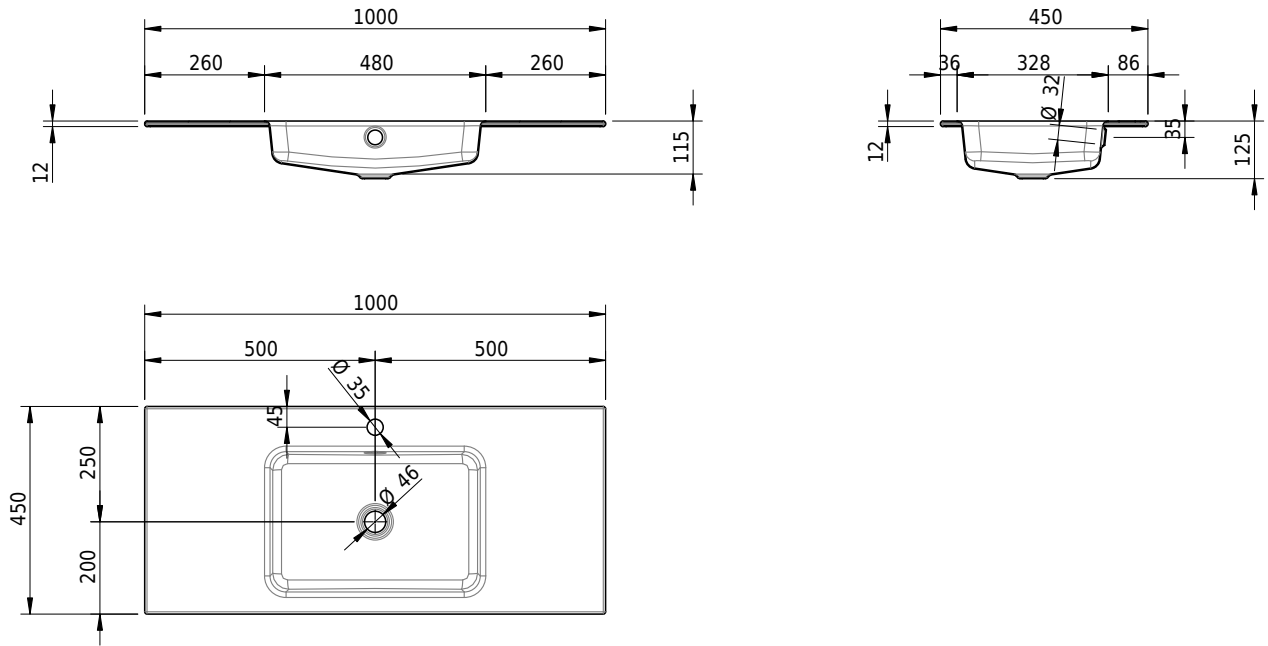

Massskizze

Schmidlin MERO Einlegebecken

100 x 45 x 1 cm

mit Überlauf, inkl. Befestigungszubehör, inkl. Überlaufgarnitur verchromt

Artikel-Nr.: 2404-0002 SGVSB-Nr.: 217752.241

Optionen

- Farbklasse: I,II,III,IV,V [FA0_ _ _]
- Ohne Überlaufloch [UL0]
- GLASUR PLUS [OV01]
- Löcher für 3-Loch Armatur [WT_ALS01]
- Lochbohrung für Schmidlin Seifenspender [SSP02]
- Runde Lochbohrung nach Mass [WT_ALS02]
- Spezialanfertigung