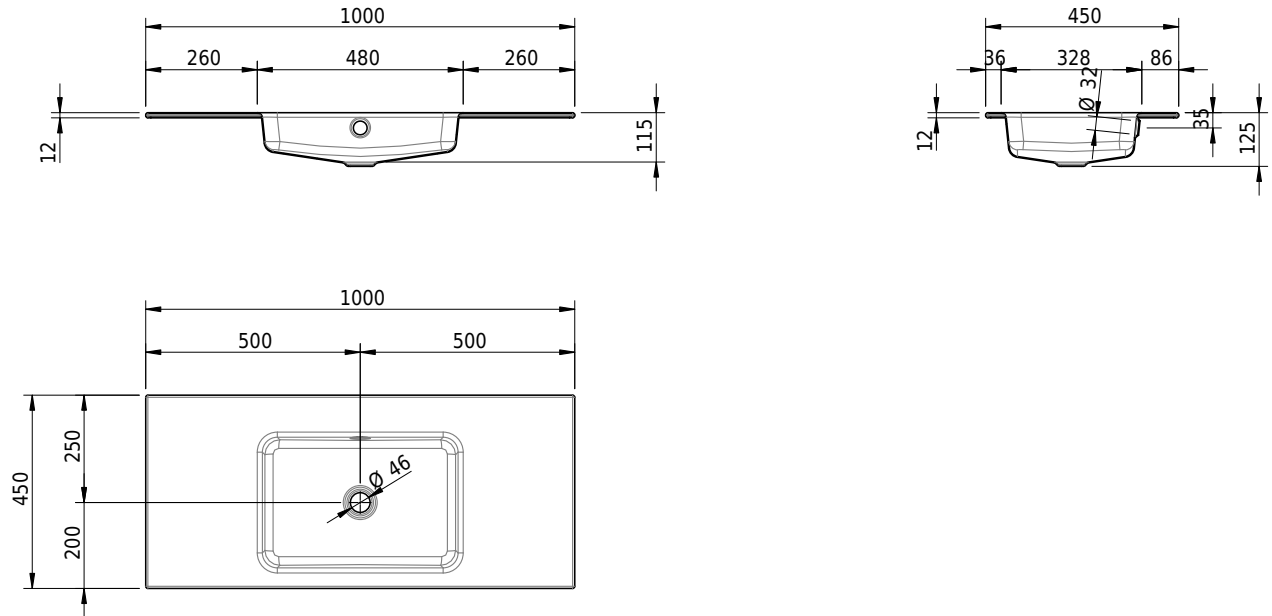

Massskizze

Schmidlin MERO Einlegebecken

100 x 45 x 1 cm

mit Überlauf, inkl. Befestigungszubehör, inkl. Überlaufgarnitur verchromt

Artikel-Nr.: 2404-0001 SGVSB-Nr.: 217752.242

Optionen

- Farbklasse: I,II,III,IV,V [FA0_ _]
- Ohne Überlaufloch [UL0]
- GLASUR PLUS [OV01]
- Löcher für 3-Loch Armatur [WT_ALS01]
- Lochbohrung für Schmidlin Seifenspender [SSP02]
- Runde Lochbohrung nach Mass [WT_ALS02]
- Spezialanfertigung