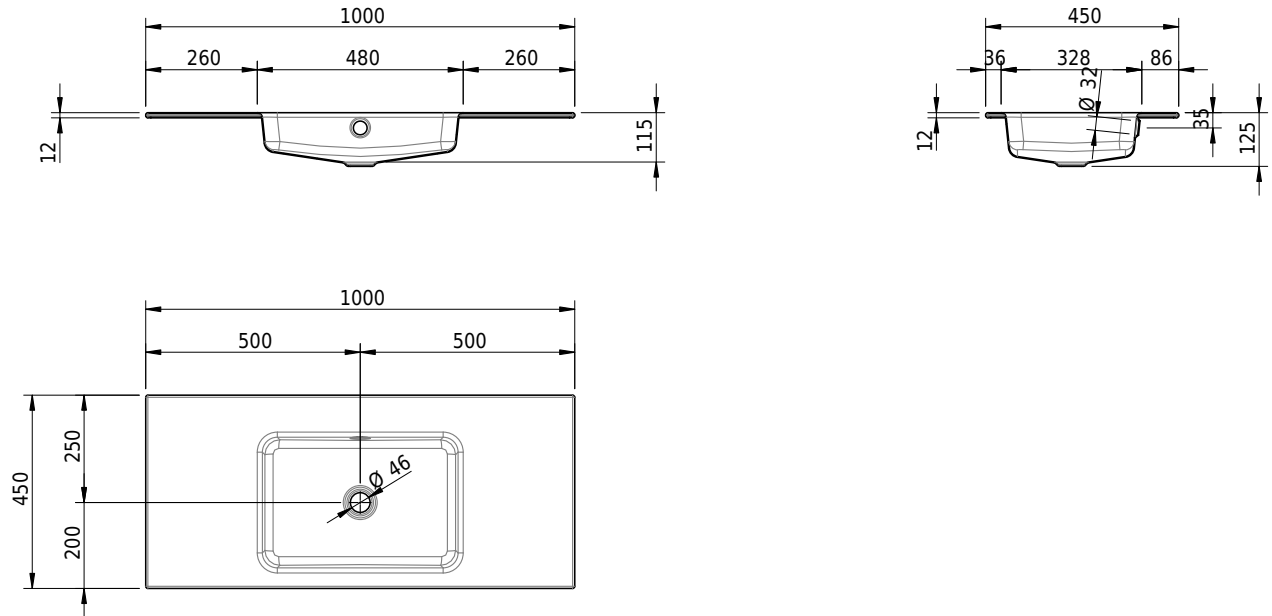

Massskizze

Schmidlin MERO Einlegebecken

100 x 45 x 1 cm

mit Überlauf, inkl. Befestigungszubehör, inkl. Überlaufgarnitur verchromt

Artikel-Nr.: 2404-0001 SGVSB-Nr.: 217752.242

Optionen

- Farbklasse: I,II,III,IV,V [FA0_ _ _]
- Ohne Überlaufloch [UL0]
- GLASUR PLUS [OV01]
- Löcher für 3-Loch Armatur [WT_ALS01]
- Lochbohrung für Schmidlin Seifenspender [SSP02]
- Runde Lochbohrung nach Mass [WT_ALS02]
- Spezialanfertigung