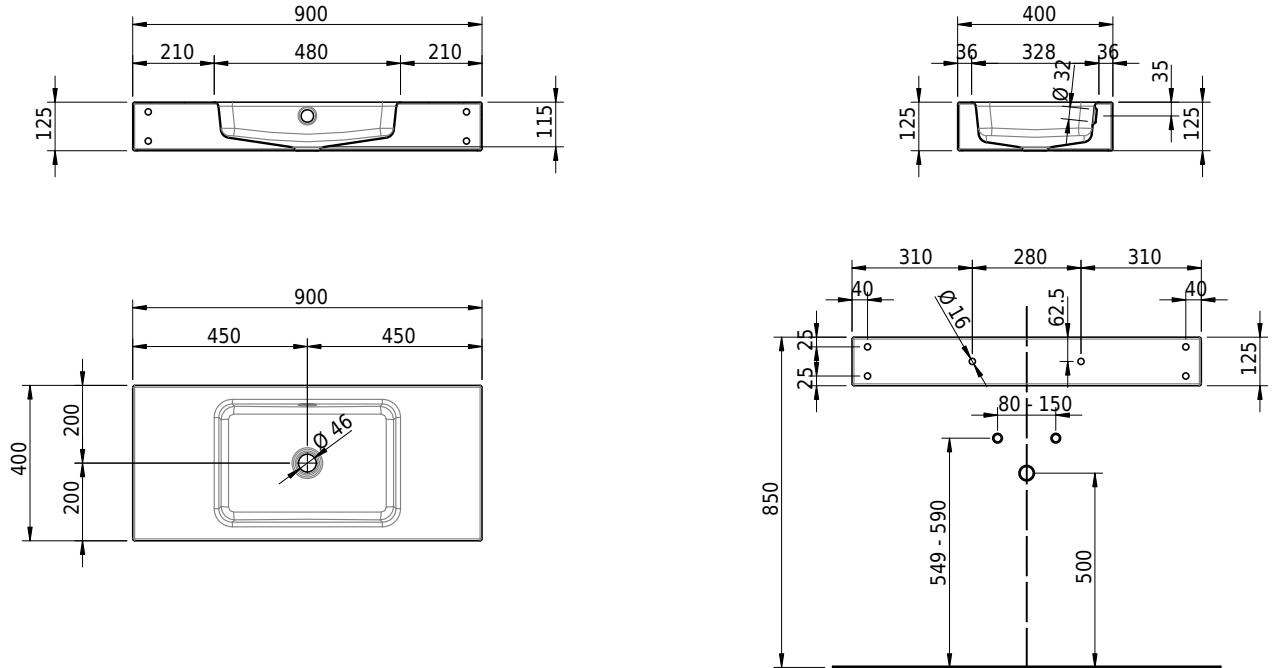

# Schmidlin MERO Wandbecken

90 x 40 x 12.5 cm

mit Überlauf, inkl. Befestigungzubehör, inkl. Überlaufgarnitur verchromt<br/>

Artikel-Nr.: 2403-0001    SGVSB-Nr.: 217762.242