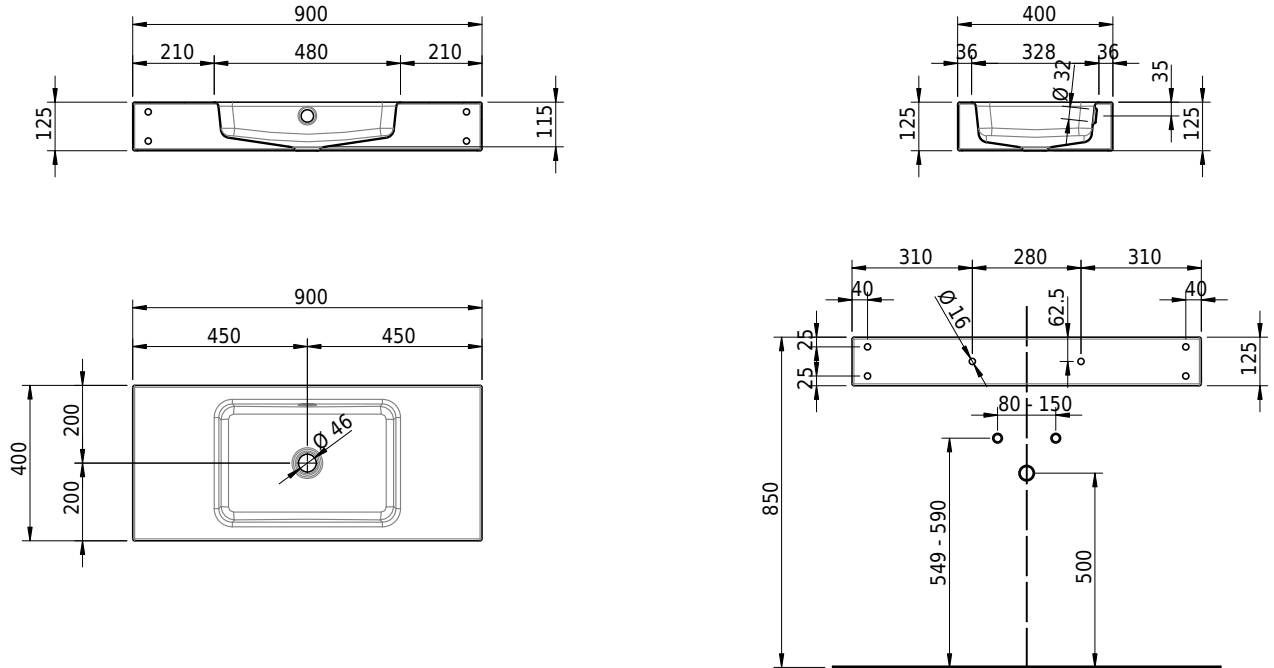

# Schmidlin MERO Wandbecken

90 x 40 x 12.5 cm

mit Überlauf, inkl. Befestigungzubehör, inkl. Überlaufgarnitur verchromt<br/>

Artikel-Nr.: 2403-0001    SGVSB-Nr.: 217762.242