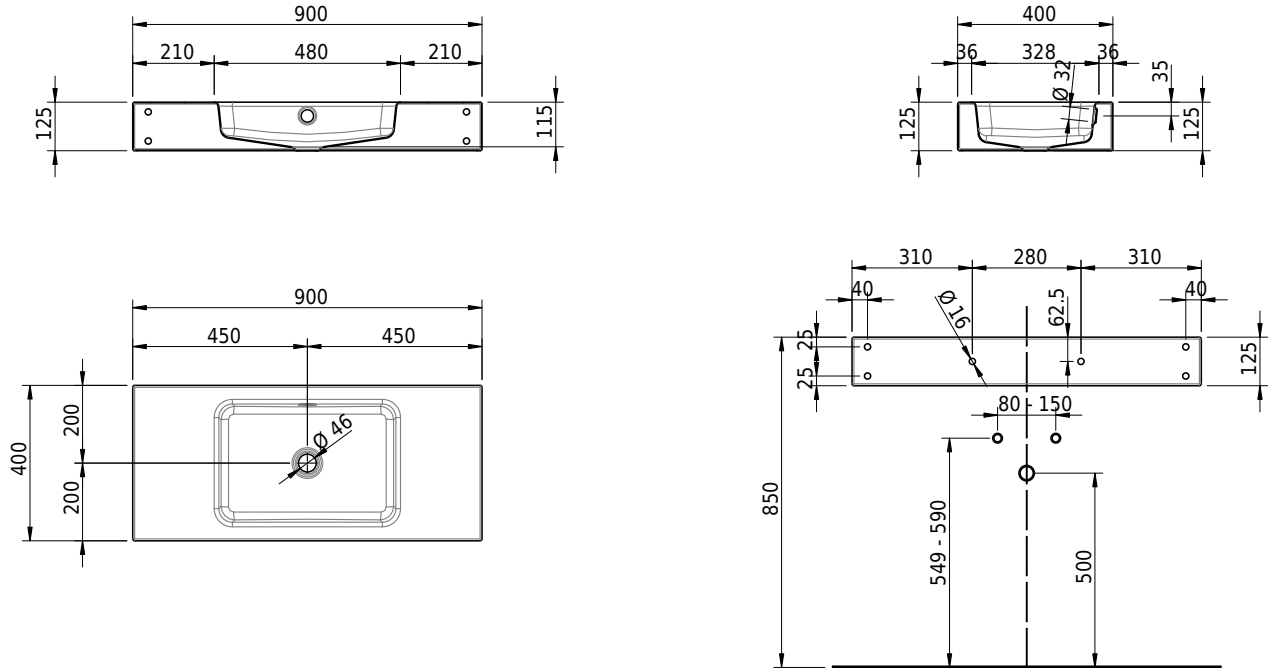

Massskizze

Schmidlin MERO Wandbecken

90 x 40 x 12.5 cm

mit Überlauf, inkl. Befestigungzubehör, inkl. Überlaufgarnitur verchromt

Artikel-Nr.: 2403-0001 SGVSB-Nr.: 217762.242

Optionen

- Farbklasse: I,II,III,IV,V [FA0_ _]
- Ohne Überlaufloch [UL0]
- GLASUR PLUS [OV01]
- Schmidlin Kosmetiktuchspender [KTS_ _]
- Spezialanfertigung
- Lochbohrung für Steckdose [STP_ _]