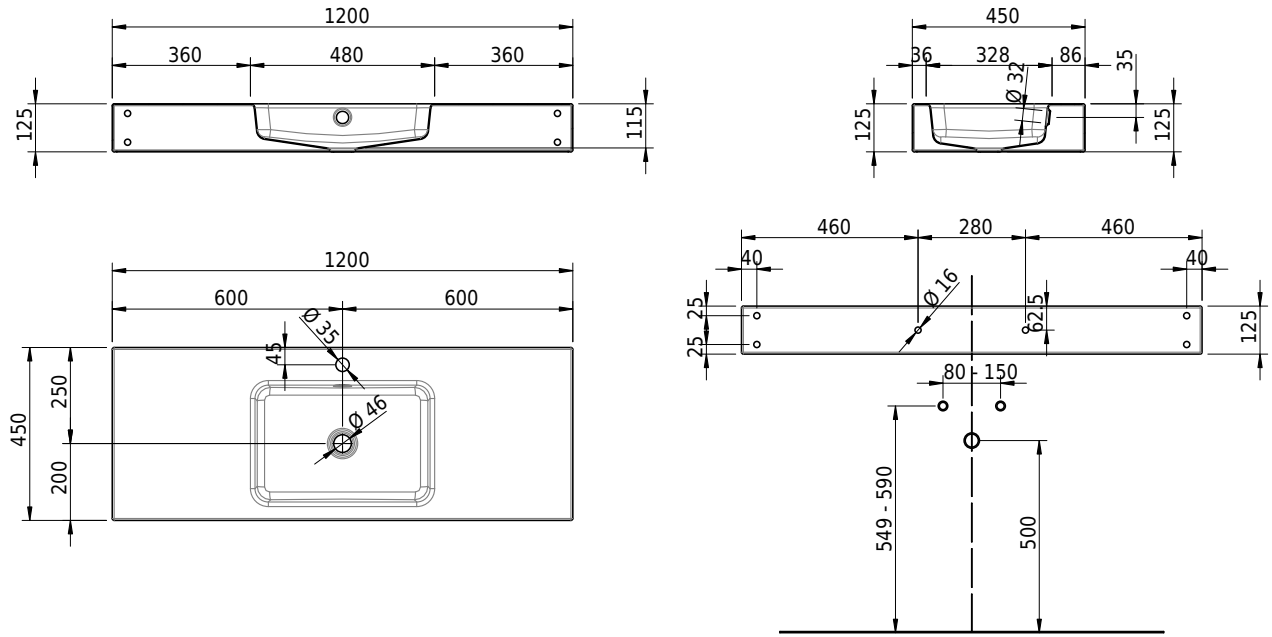

# Schmidlin MERO Wandbecken

120 x 45 x 12.5 cm

mit Überlauf, inkl. Befestigungzubehör, inkl. Überlaufgarnitur verchromt<br/>

Artikel-Nr.: 2402-0002    SGVSB-Nr.: 217768.241