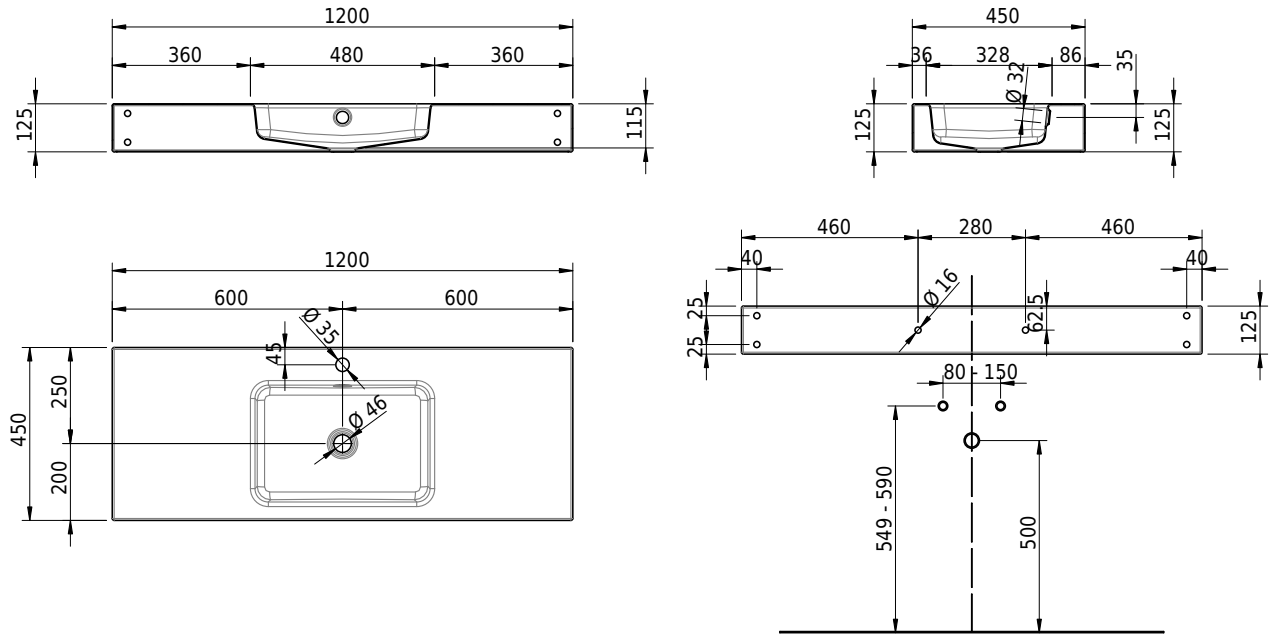

Massskizze

Schmidlin MERO Wandbecken

120 x 45 x 12.5 cm

mit Überlauf, inkl. Befestigungzubehör, inkl. Überlaufgarnitur verchromt

Artikel-Nr.: 2402-0002 SGVSB-Nr.: 217768.241

Optionen

- Farbklasse: I,II,III,IV,V [FA0_ _]
- Ohne Überlaufloch [UL0]
- GLASUR PLUS [OV01]
- Löcher für 3-Loch Armatur [WT_ALS01]
- Lochbohrung für Schmidlin Seifenspender [SSP02]
- Runde Lochbohrung nach Mass [WT_ALS02]
- Schmidlin Kosmetiktuchspender [KTS_ _]
- Spezialanfertigung
- Lochbohrung für Steckdose [STP_ _]