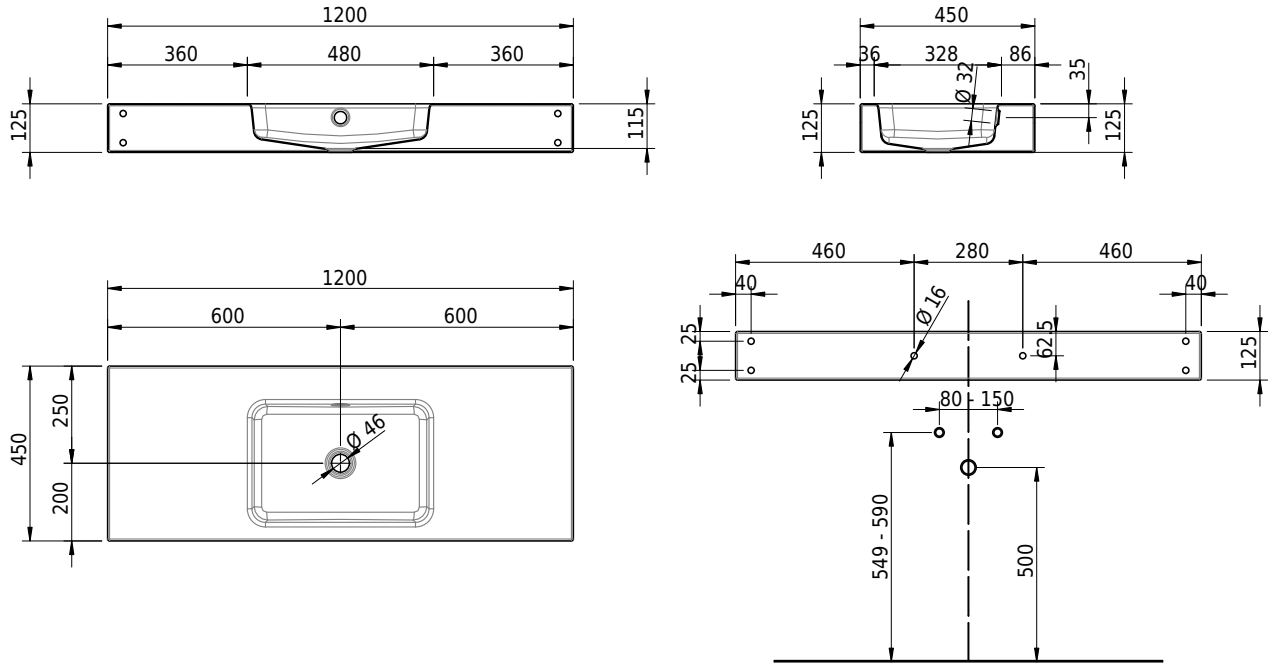

Massskizze

Schmidlin MERO Wandbecken

120 x 45 x 12.5 cm

mit Überlauf, inkl. Befestigungzubehör, inkl. Überlaufgarnitur verchromt

Artikel-Nr.: 2402-0001 SGVSB-Nr.: 217768.242

Optionen

- Farbklasse: I,II,III,IV,V [FA0_ _]
- Ohne Überlaufloch [UL0]
- GLASUR PLUS [OV01]
- Löcher für 3-Loch Armatur [WT_ALS01]
- Lochbohrung für Schmidlin Seifenspender [SSP02]
- Runde Lochbohrung nach Mass [WT_ALS02]
- Schmidlin Kosmetiktuchspender [KTS_ _]
- Spezialanfertigung
- Lochbohrung für Steckdose [STP_ _]