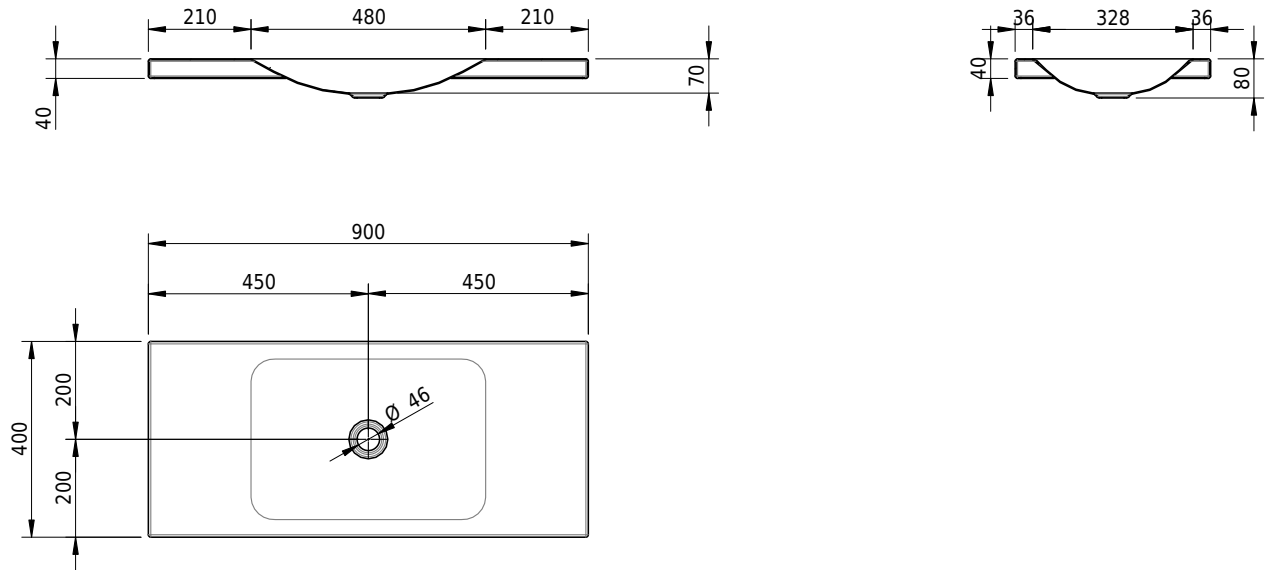

Massskizze

Schmidlin LOTUS Aufsatzbecken

90 x 40 x 4 cm

ohne Überlauf, inkl. Befestigungzubehör

Artikel-Nr.: 2401-0001 SGVSB-Nr.: 217732.242

Optionen

- Farbklasse: I,II,III,IV,V [FA0_ _ _]
- GLASUR PLUS [OV01]
- Spezialanfertigung

Zubehör

- Schmidlin Seifenspender
- Verstärkungsflansch für Armaturenmontage

Ab- und Überlaufgarnituren

- Schaftventil 1/4", inkl. Deckel verchromt, nicht verschliessbar
- Schmidlin Schaftventil 1 1/4", inkl. Deckel alpinweiss matt, emailliert, nicht verschliessbar
- Schmidlin Schaftventil 1 1/4", inkl. Deckel emailliert, nicht verschliessbar
- Schmidlin Schaftventil 1 1/4", inkl. Deckel emailliert, übrige Farben, nicht verschliessbar