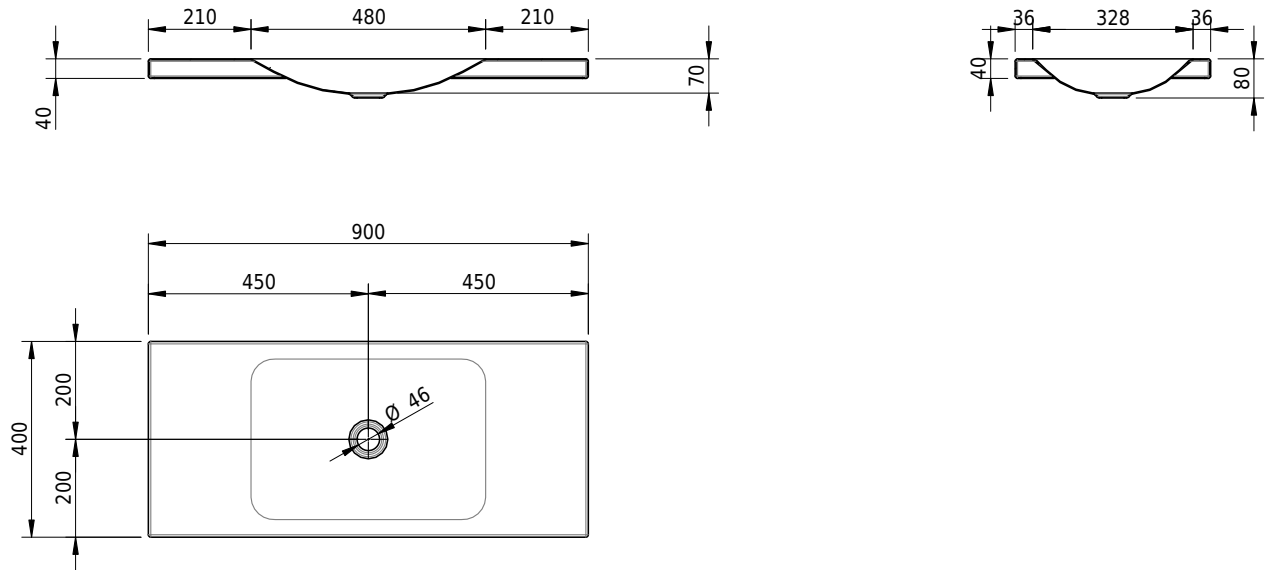

## Massskizze

**Schmidlin LOTUS Aufsatzbecken**

90 x 40 x 4 cm

ohne Überlauf, inkl. Befestigungzubehör

Artikel-Nr.: 2401-0001    SGVSB-Nr.: 217732.242

**Optionen**

- Farbklasse: I,II,III,IV,V [FA0\_ \_ \_]
- GLASUR PLUS [OV01]
- Spezialanfertigung