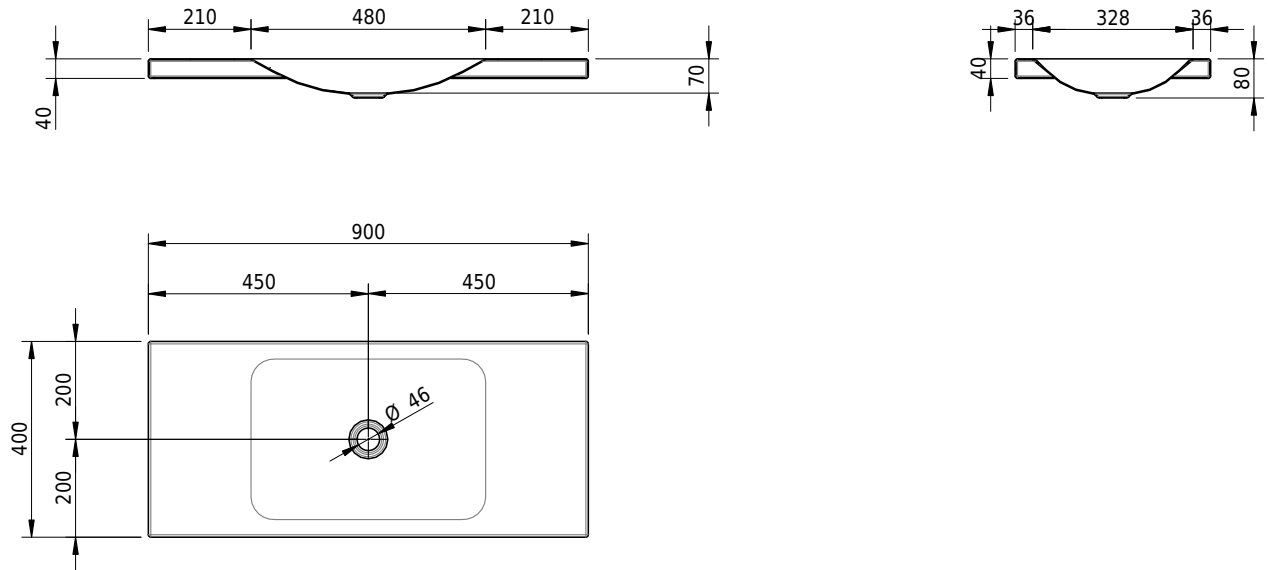

Massskizze

Schmidlin LOTUS Aufsatzbecken

90 x 40 x 4 cm

ohne Überlauf, inkl. Befestigungzubehör

Artikel-Nr.: 2401-0001 SGVSB-Nr.: 217732.242

Optionen

- Farbklasse: I,II,III,IV,V [FA0_ _ _]
- GLASUR PLUS [OV01]
- Spezialanfertigung

Zubehör

- Schmidlin Seifenspender
- Verstärkungsflansch für Armaturenmontage

Ab- und Überlaufgarnituren

- Schaftventil 1¼", inkl. Deckel verchromt, nicht verschliessbar
- Schmidlin Schaftventil 1 1/4", inkl. Deckel alpinweiss matt, emailliert, nicht verschliessbar
- Schmidlin Schaftventil 1 1/4", inkl. Deckel emailliert, nicht verschliessbar
- Schmidlin Schaftventil 1 1/4", inkl. Deckel emailliert, übrige Farben, nicht verschliessbar