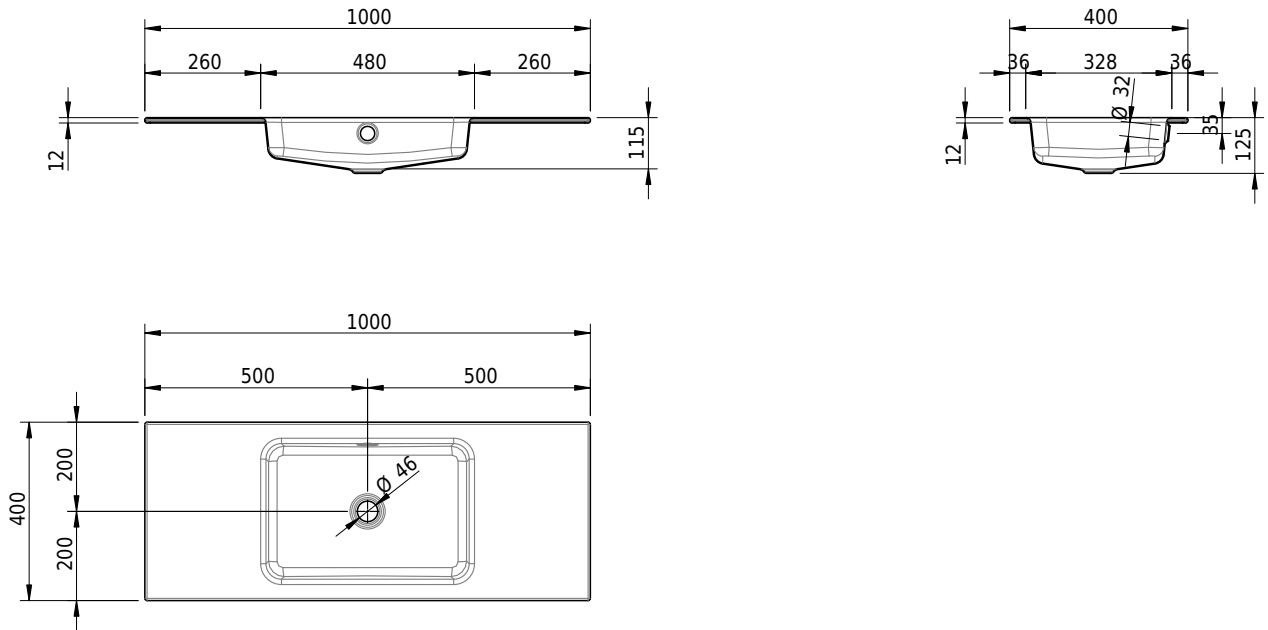

# Schmidlin MERO Einlegebecken

100 x 40 x 1 cm

mit Überlauf, inkl. Befestigungszubehör, inkl. Überlaufgarnitur verchromt

Artikel-Nr.: 2399-0001    SGVSB-Nr.: 217749.242