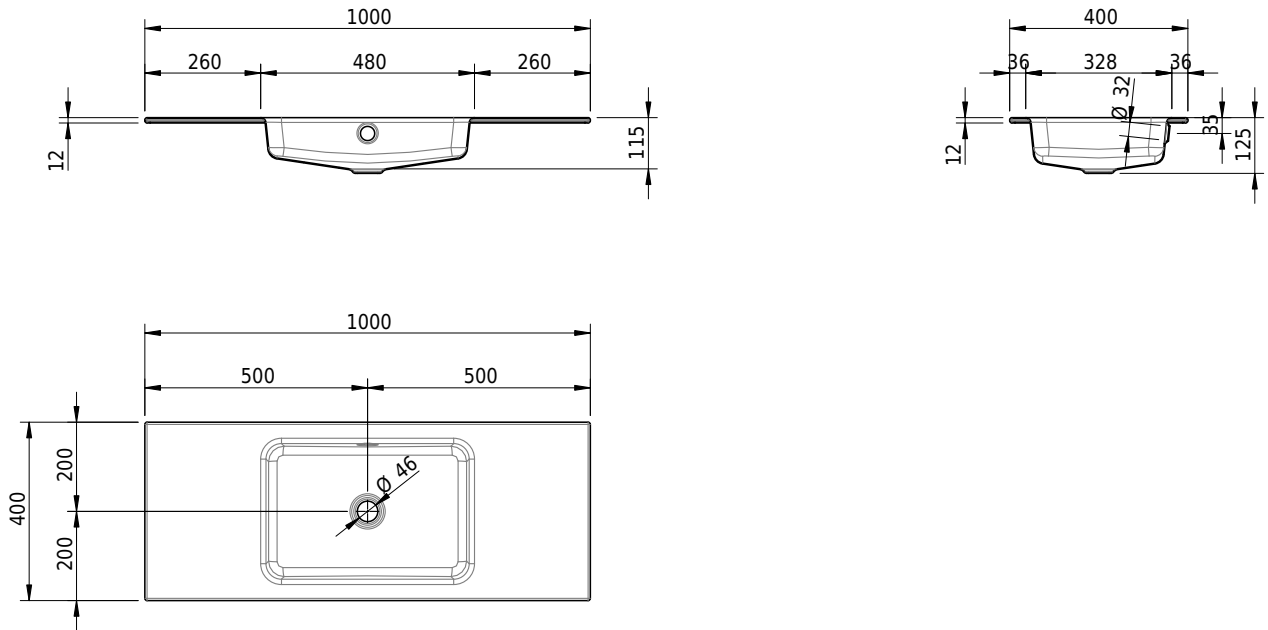

Massskizze

Schmidlin MERO Einlegebecken

100 x 40 x 1 cm

mit Überlauf, inkl. Befestigungszubehör, inkl. Überlaufgarnitur verchromt

Artikel-Nr.: 2399-0001 SGVSB-Nr.: 217749.242

Optionen

- Farbklasse: I,II,III,IV,V [FA0_ _]
- Ohne Überlaufloch [UL0]
- GLASUR PLUS [OV01]
- Spezialanfertigung