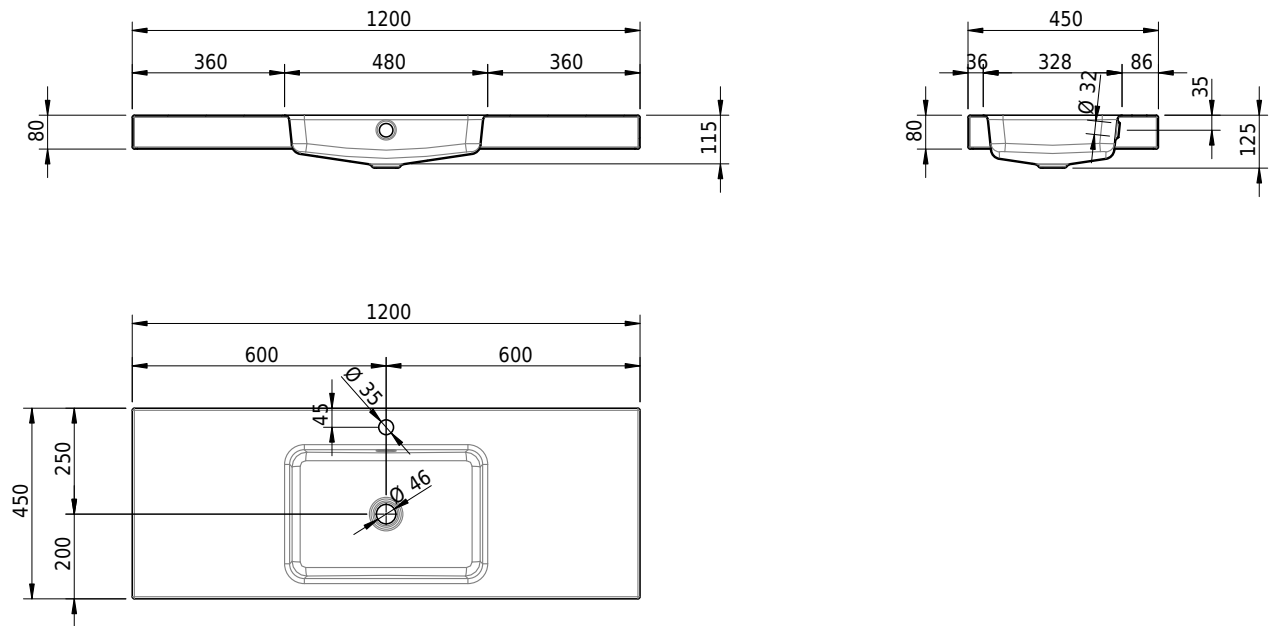

Massskizze

Schmidlin MERO Aufsatzbecken

120 x 45 x 8 cm

mit Überlauf, inkl. Befestigungszubehör, inkl. Überlaufgarnitur verchromt

Artikel-Nr.: 2397-0002 SGVSB-Nr.: 217760.241

Optionen

- Farbklasse: I,II,III,IV,V [FA0_ _]
- Ohne Überlaufloch [UL0]
- GLASUR PLUS [OV01]
- Löcher für 3-Loch Armatur [WT_ALS01]
- Lochbohrung für Schmidlin Seifenspender [SSP02]
- Runde Lochbohrung nach Mass [WT_ALS02]
- Spezialanfertigung