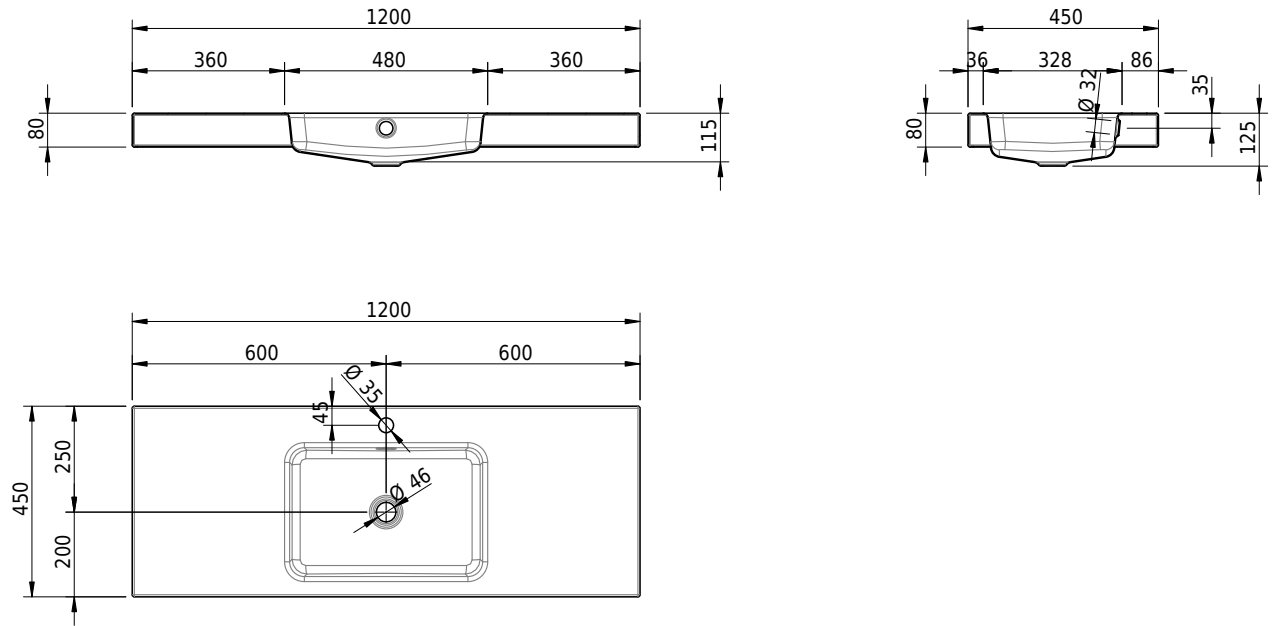

Massskizze

Schmidlin MERO Aufsatzbecken

120 x 45 x 8 cm

mit Überlauf, inkl. Befestigungzubehör, inkl. Überlaufgarnitur verchromt

Artikel-Nr.: 2397-0002 SGVSB-Nr.: 217760.241

Optionen

- Farbklasse: I,II,III,IV,V [FA0_ _]
- Ohne Überlaufloch [UL0]
- GLASUR PLUS [OV01]
- Löcher für 3-Loch Armatur [WT_ALS01]
- Lochbohrung für Schmidlin Seifenspender [SSP02]
- Runde Lochbohrung nach Mass [WT_ALS02]
- Spezialanfertigung