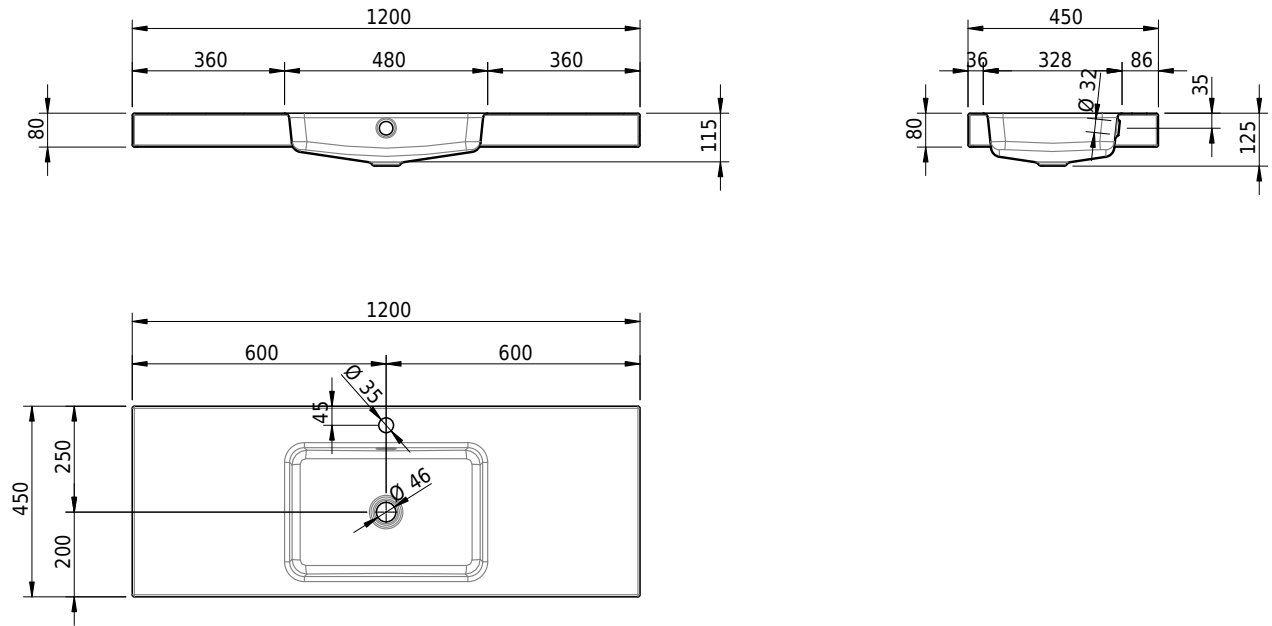

## Massskizze

**Schmidlin MERO Aufsatzbecken**

120 x 45 x 8 cm

mit Überlauf, inkl. Befestigungszubehör, inkl. Überlaufgarnitur verchromt

Artikel-Nr.: 2397-0002    SGVSB-Nr.: 217760.241

**Optionen**

- Farbklasse: I,II,III,IV,V [FA0\_ \_]
- Ohne Überlaufloch [UL0]
- GLASUR PLUS [OV01]
- Löcher für 3-Loch Armatur [WT\_ALS01]
- Lochbohrung für Schmidlin Seifenspender [SSP02]
- Runde Lochbohrung nach Mass [WT\_ALS02]
- Spezialanfertigung