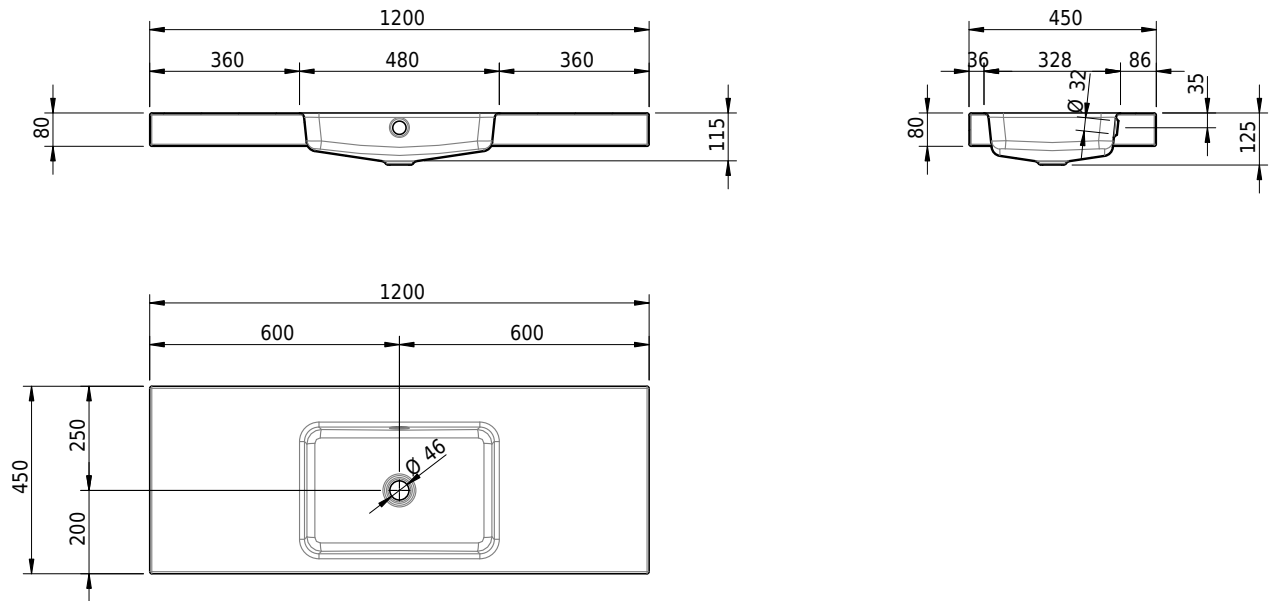

Massskizze

Schmidlin MERO Aufsatzbecken

120 x 45 x 8 cm

mit Überlauf, inkl. Befestigungszubehör, inkl. Überlaufgarnitur verchromt

Artikel-Nr.: 2397-0001 SGVSB-Nr.: 217760.242

Optionen

- Farbklasse: I,II,III,IV,V [FA0_ _ _]
- Ohne Überlaufloch [UL0]
- GLASUR PLUS [OV01]
- Löcher für 3-Loch Armatur [WT_ALS01]
- Lochbohrung für Schmidlin Seifenspender [SSP02]
- Runde Lochbohrung nach Mass [WT_ALS02]
- Spezialanfertigung