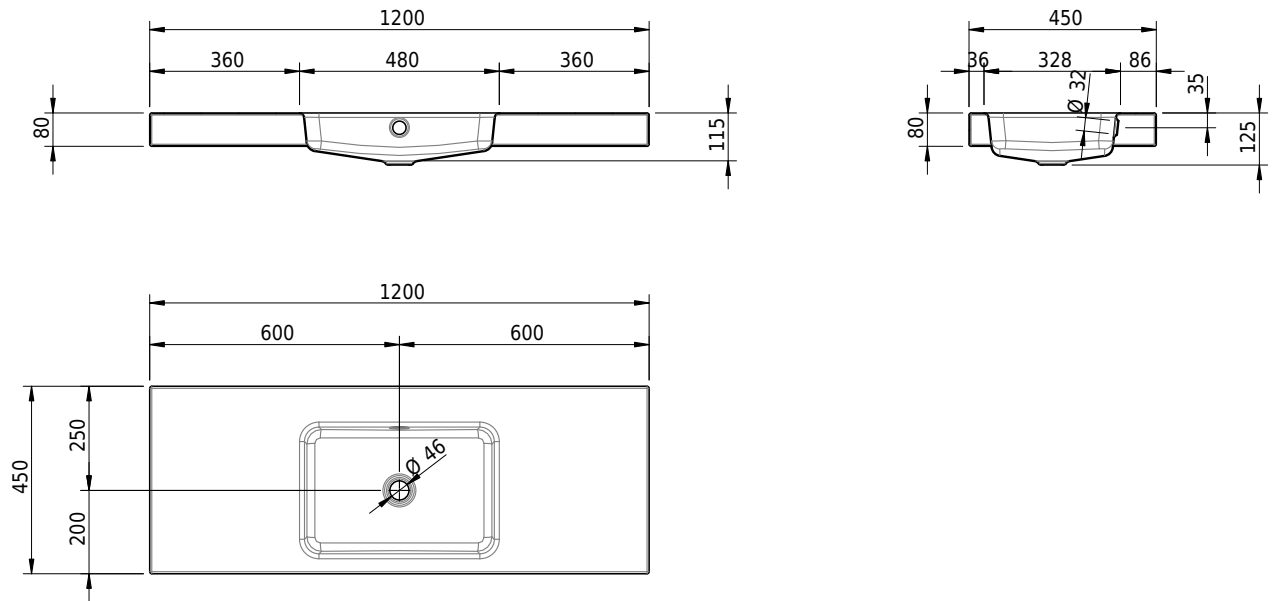

Massskizze

Schmidlin MERO Aufsatzbecken

120 x 45 x 8 cm

mit Überlauf, inkl. Befestigungszubehör, inkl. Überlaufgarnitur verchromt

Artikel-Nr.: 2397-0001 SGVSB-Nr.: 217760.242

Optionen

- Farbklasse: I,II,III,IV,V [FA0_ _]
- Ohne Überlaufloch [UL0]
- GLASUR PLUS [OV01]
- Löcher für 3-Loch Armatur [WT_ALS01]
- Lochbohrung für Schmidlin Seifenspender [SSP02]
- Runde Lochbohrung nach Mass [WT_ALS02]
- Spezialanfertigung