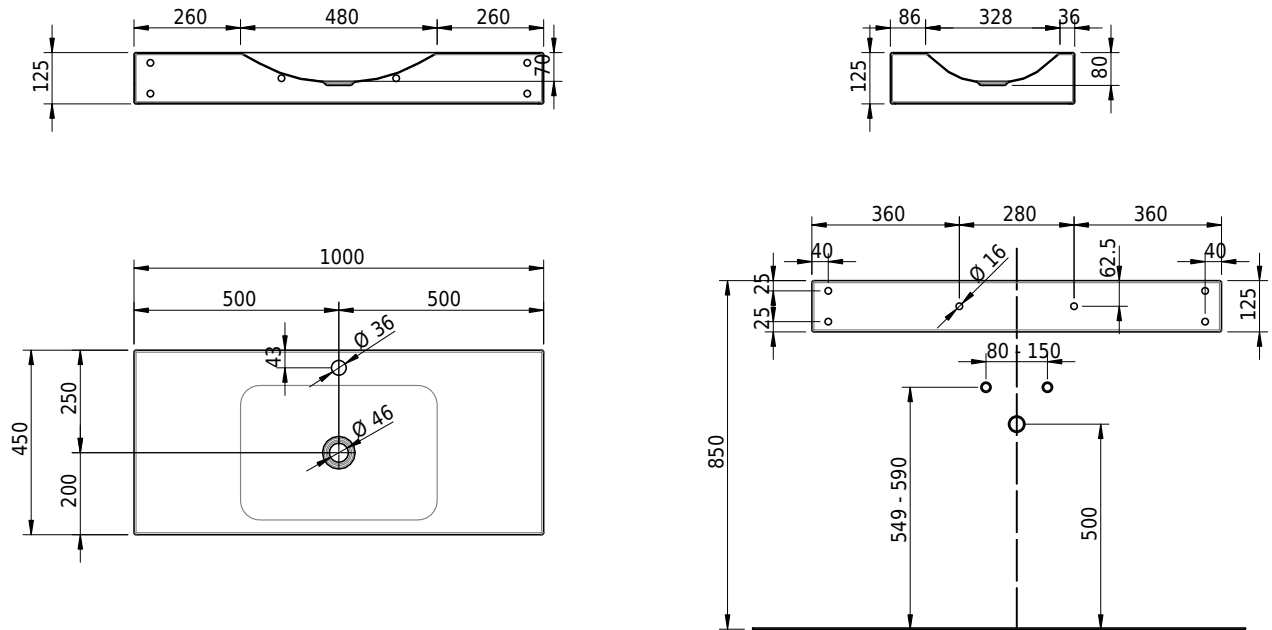

Massskizze

Schmidlin LOTUS Wandbecken

100 x 45 x 12.5 cm

ohne Überlauf, inkl. Befestigungzubehör

Artikel-Nr.: 2394-0002 SGVSB-Nr.: 217745.241

Optionen

- Farbklasse: I,II,III,IV,V [FA0_ _]
- GLASUR PLUS [OV01]
- Löcher für 3-Loch Armatur [WT_ALS01]
- Lochbohrung für Schmidlin Seifenspender [SSP02]
- Runde Lochbohrung nach Mass [WT_ALS02]
- Schmidlin Kosmetiktuchspender [KTS_ _]
- Spezialanfertigung
- Lochbohrung für Steckdose [STP_ _]

Zubehör

- Schmidlin Seifenspender
- Verstärkungsflansch für Armaturenmontage

Ab- und Überlaufgarnituren

- Schaftventil 1¼, inkl. Deckel verchromt, nicht verschliessbar
- Schmidlin Schaftventil 1 1/4", inkl. Deckel alpinweiss matt, emailliert, nicht verschliessbar
- Schmidlin Schaftventil 1 1/4", inkl. Deckel emailliert, nicht verschliessbar
- Schmidlin Schaftventil 1 1/4", inkl. Deckel emailliert, übrige Farben, nicht verschliessbar