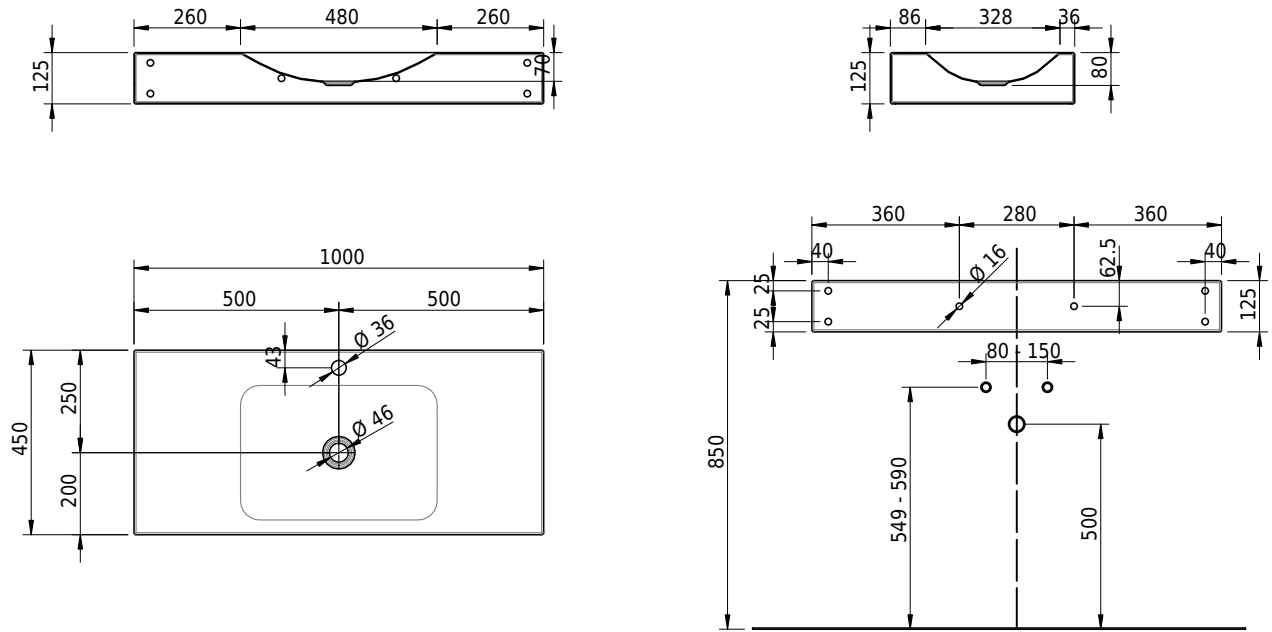

Massskizze

Schmidlin LOTUS Wandbecken

100 x 45 x 12.5 cm

ohne Überlauf, inkl. Befestigungszubehör

Artikel-Nr.: 2394-0002 SGVSB-Nr.: 217745.241

Optionen

- Farbklasse: I,II,III,IV,V [FA0_ _]
- GLASUR PLUS [OV01]
- Löcher für 3-Loch Armatur [WT_ALS01]
- Lochbohrung für Schmidlin Seifenspender [SSP02]
- Runde Lochbohrung nach Mass [WT_ALS02]
- Schmidlin Kosmetiktuchspender [KTS_ _]
- Spezialanfertigung
- Lochbohrung für Steckdose [STP_ _]