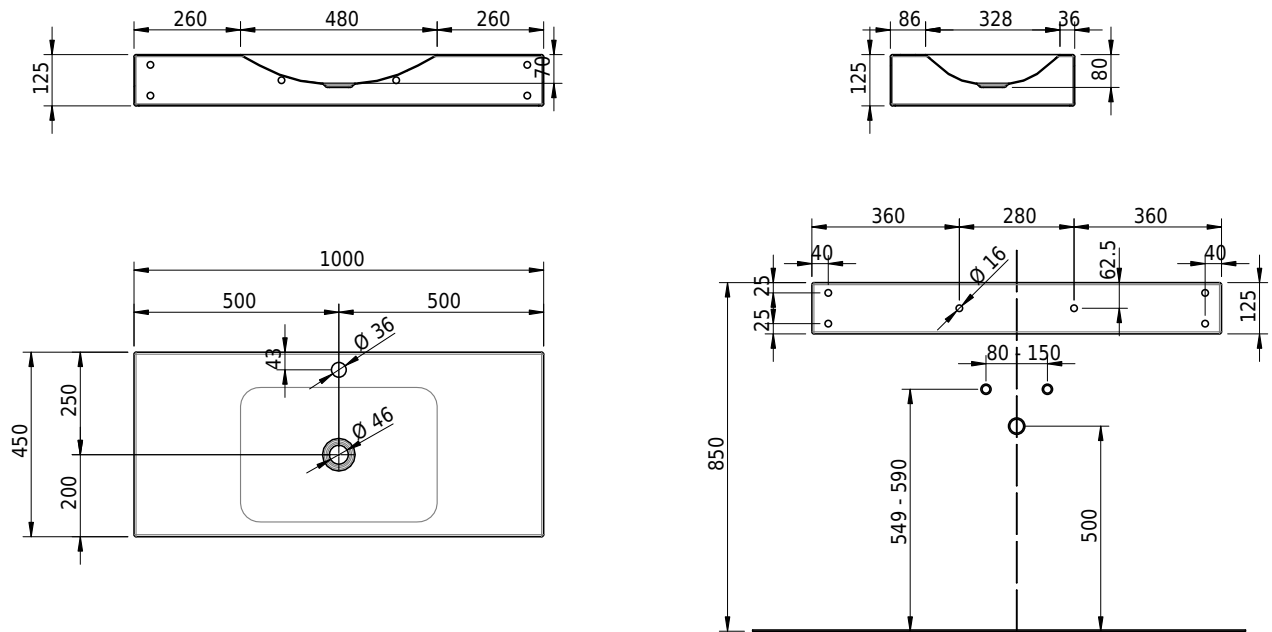

Massskizze

Schmidlin LOTUS Wandbecken

100 x 45 x 12.5 cm

ohne Überlauf, inkl. Befestigungzubehör

Artikel-Nr.: 2394-0002 SGVSB-Nr.: 217745.241

Optionen

- Farbklasse: I,II,III,IV,V [FA0_ _]
- GLASUR PLUS [OV01]
- Löcher für 3-Loch Armatur [WT_ALS01]
- Lochbohrung für Schmidlin Seifenspender [SSP02]
- Runde Lochbohrung nach Mass [WT_ALS02]
- Schmidlin Kosmetiktuchspender [KTS_ _]
- Spezialanfertigung
- Lochbohrung für Steckdose [STP_ _]