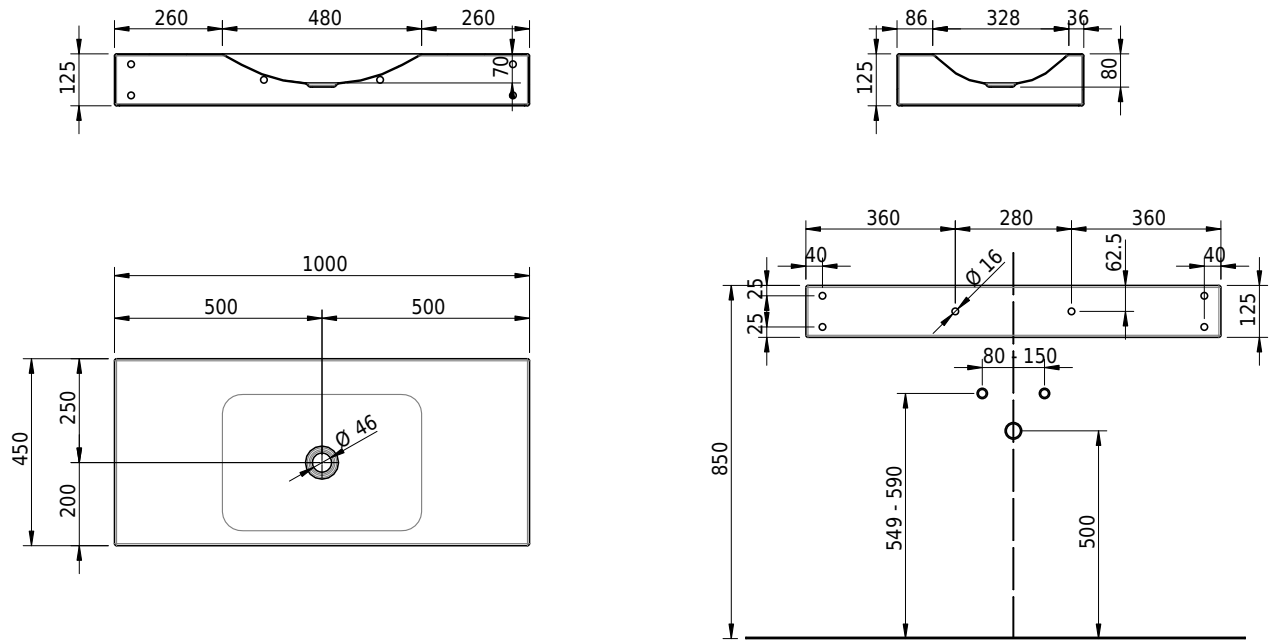

Massskizze

Schmidlin LOTUS Wandbecken

100 x 45 x 12.5 cm

ohne Überlauf, inkl. Befestigungzubehör

Artikel-Nr.: 2394-0001 SGVSB-Nr.: 217745.242

Optionen

- Farbklasse: I,II,III,IV,V [FA0_ _]
- GLASUR PLUS [OV01]
- Löcher für 3-Loch Armatur [WT_ALS01]
- Lochbohrung für Schmidlin Seifenspender [SSP02]
- Runde Lochbohrung nach Mass [WT_ALS02]
- Schmidlin Kosmetiktuchspender [KTS_ _]
- Spezialanfertigung
- Lochbohrung für Steckdose [STP_ _]

Zubehör

- Schmidlin Seifenspender
- Verstärkungsflansch für Armaturenmontage

Ab- und Überlaufgarnituren

- Schaftventil 1¼, inkl. Deckel verchromt, nicht verschliessbar
- Schmidlin Schaftventil 1 1/4", inkl. Deckel alpinweiss matt, emailliert, nicht verschliessbar
- Schmidlin Schaftventil 1 1/4", inkl. Deckel emailliert, nicht verschliessbar
- Schmidlin Schaftventil 1 1/4", inkl. Deckel emailliert, übrige Farben, nicht verschliessbar