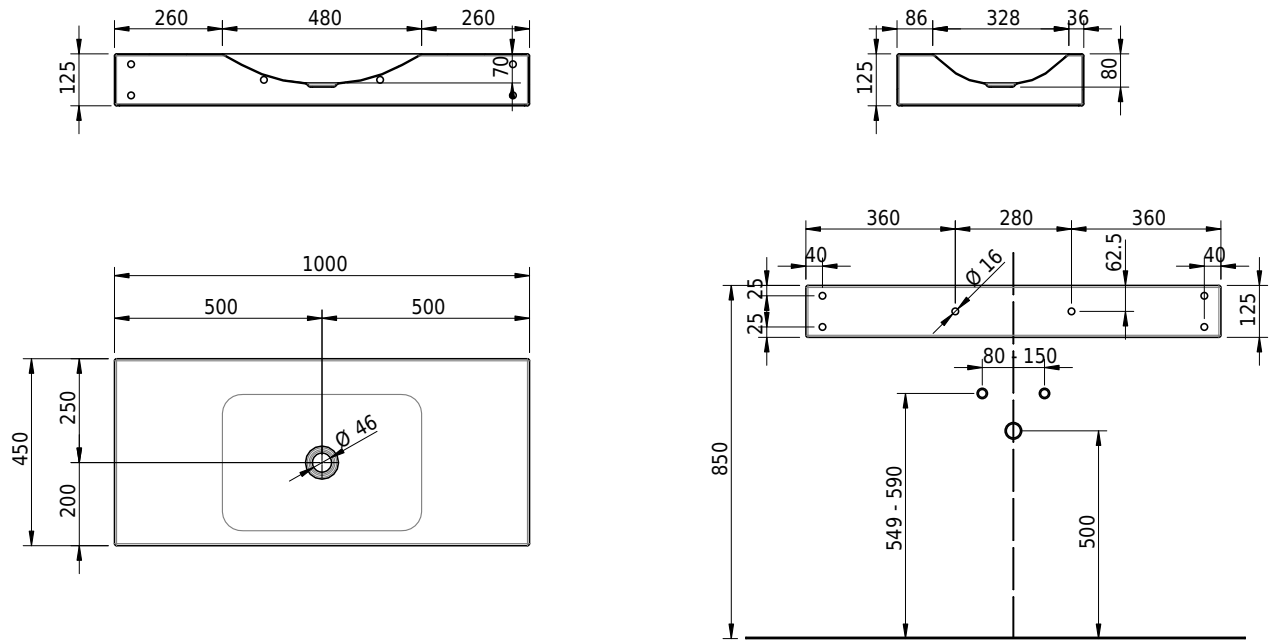

Massskizze

Schmidlin LOTUS Wandbecken

100 x 45 x 12.5 cm

ohne Überlauf, inkl. Befestigungzubehör

Artikel-Nr.: 2394-0001   SGVSB-Nr.: 217745.242

Optionen

- Farbklasse: I,II,III,IV,V [FA0_ _]
- GLASUR PLUS [OV01]
- Löcher für 3-Loch Armatur [WT_ALS01]
- Lochbohrung für Schmidlin Seifenspender [SSP02]
- Runde Lochbohrung nach Mass [WT_ALS02]
- Schmidlin Kosmetiktuchspender [KTS_ _]
- Spezialanfertigung
- Lochbohrung für Steckdose [STP_ _]

Zubehör

- Schmidlin Seifenspender
- Verstärkungsflansch für Armaturenmontage

Ab- und Überlaufgarnituren

- Schaftventil 1¼, inkl. Deckel verchromt, nicht verschliessbar
- Schmidlin Schaftventil 1 1/4", inkl. Deckel alpinweiss matt, emailliert, nicht verschliessbar
- Schmidlin Schaftventil 1 1/4", inkl. Deckel emailliert, nicht verschliessbar
- Schmidlin Schaftventil 1 1/4", inkl. Deckel emailliert, übrige Farben, nicht verschliessbar