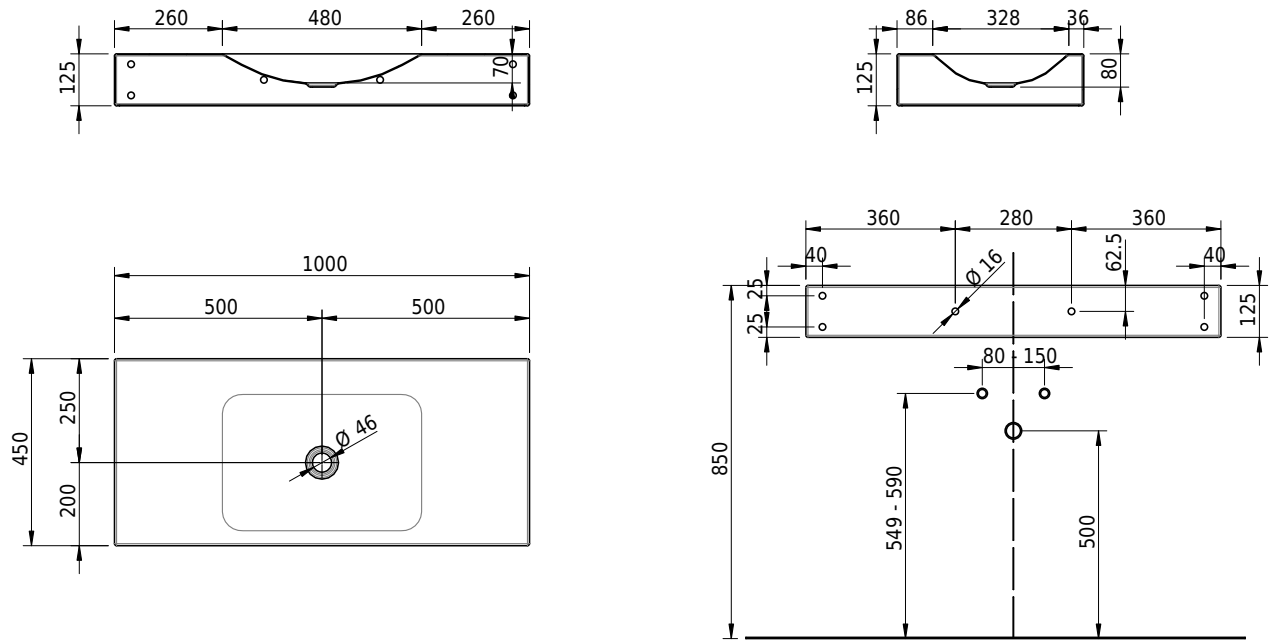

Massskizze

Schmidlin LOTUS Wandbecken

100 x 45 x 12.5 cm

ohne Überlauf, inkl. Befestigungzubehör

Artikel-Nr.: 2394-0001 SGVSB-Nr.: 217745.242

Optionen

- Farbklasse: I,II,III,IV,V [FA0_ _]
- GLASUR PLUS [OV01]
- Löcher für 3-Loch Armatur [WT_ALS01]
- Lochbohrung für Schmidlin Seifenspender [SSP02]
- Runde Lochbohrung nach Mass [WT_ALS02]
- Schmidlin Kosmetiktuchspender [KTS_ _]
- Spezialanfertigung
- Lochbohrung für Steckdose [STP_ _]

Zubehör

- Schmidlin Seifenspender
- Verstärkungsflansch für Armaturenmontage

Ab- und Überlaufgarnituren

- Schaftventil 1¼, inkl. Deckel verchromt, nicht verschliessbar
- Schmidlin Schaftventil 1 1/4", inkl. Deckel alpinweiss matt, emailliert, nicht verschliessbar
- Schmidlin Schaftventil 1 1/4", inkl. Deckel emailliert, nicht verschliessbar
- Schmidlin Schaftventil 1 1/4", inkl. Deckel emailliert, übrige Farben, nicht verschliessbar