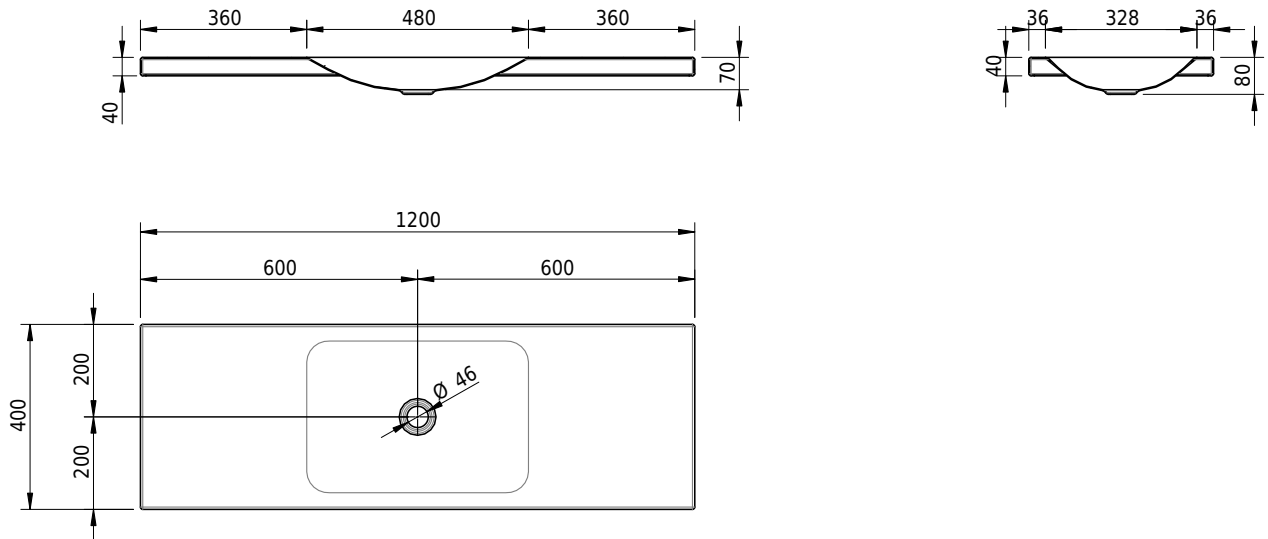

Massskizze

Schmidlin LOTUS Aufsatzbecken

120 x 40 x 4 cm

ohne Überlauf, inkl. Befestigungzubehör

Artikel-Nr.: 2393-0001 SGVSB-Nr.: 217734.242

Optionen

- Farbklasse: I,II,III,IV,V [FA0_ _ _]
- GLASUR PLUS [OV01]
- Spezialanfertigung

Zubehör

- Schmidlin Seifenspender
- Verstärkungsflansch für Armaturenmontage

Ab- und Überlaufgarnituren

- Schaftventil 1¼, inkl. Deckel verchromt, nicht verschliessbar
- Schmidlin Schaftventil 1 1/4", inkl. Deckel alpinweiss matt, emailliert, nicht verschliessbar
- Schmidlin Schaftventil 1 1/4", inkl. Deckel emailliert, nicht verschliessbar
- Schmidlin Schaftventil 1 1/4", inkl. Deckel emailliert, übrige Farben, nicht verschliessbar