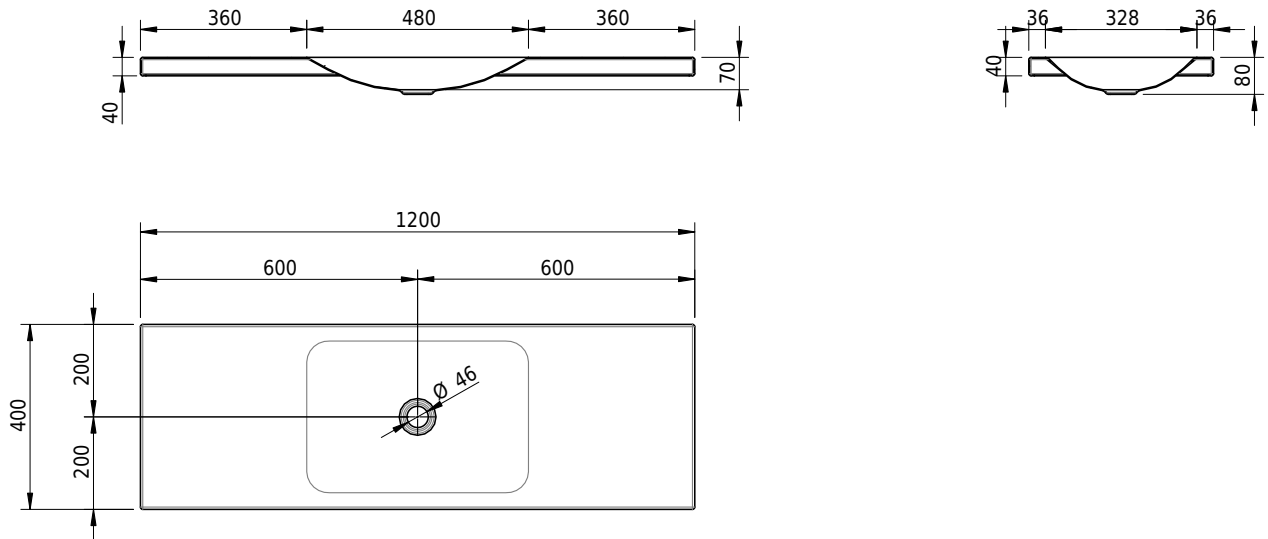

## Massskizze

**Schmidlin LOTUS Aufsatzbecken**

120 x 40 x 4 cm

ohne Überlauf, inkl. Befestigungzubehör

Artikel-Nr.: 2393-0001    SGVSB-Nr.: 217734.242

**Optionen**

- Farbklasse: I,II,III,IV,V [FA0\_ \_ \_]
- GLASUR PLUS [OV01]
- Spezialanfertigung

**Zubehör**

- Schmidlin Seifenspender
- Verstärkungsflansch für Armaturenmontage

**Ab- und Überlaufgarnituren**

- Schaftventil 1¼, inkl. Deckel verchromt, nicht verschliessbar
- Schmidlin Schaftventil 1 1/4", inkl. Deckel alpinweiss matt, emailliert, nicht verschliessbar
- Schmidlin Schaftventil 1 1/4", inkl. Deckel emailliert, nicht verschliessbar
- Schmidlin Schaftventil 1 1/4", inkl. Deckel emailliert, übrige Farben, nicht verschliessbar