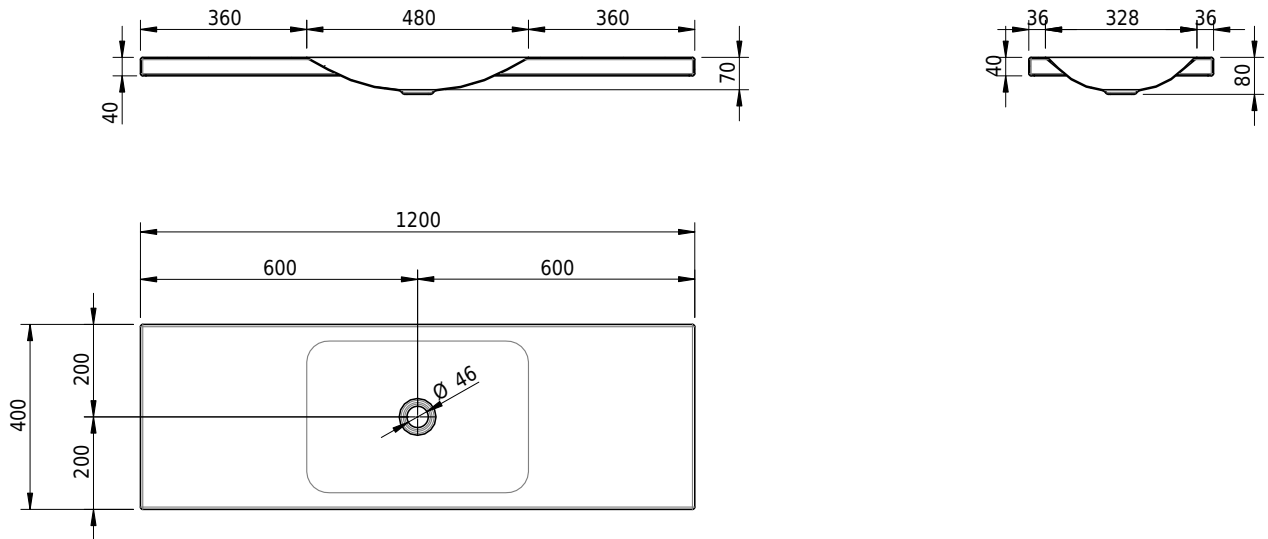

Massskizze

Schmidlin LOTUS Aufsatzbecken

120 x 40 x 4 cm

ohne Überlauf, inkl. Befestigungzubehör

Artikel-Nr.: 2393-0001 SGVSB-Nr.: 217734.242

Optionen

- Farbklasse: I,II,III,IV,V [FA0_ _]
- GLASUR PLUS [OV01]
- Spezialanfertigung

Zubehör

- Schmidlin Seifenspender
- Verstärkungsflansch für Armaturenmontage

Ab- und Überlaufgarnituren

- Schaftventil 1¼, inkl. Deckel verchromt, nicht verschliessbar
- Schmidlin Schaftventil 1 1/4", inkl. Deckel alpinweiss matt, emailliert, nicht verschliessbar
- Schmidlin Schaftventil 1 1/4", inkl. Deckel emailliert, nicht verschliessbar
- Schmidlin Schaftventil 1 1/4", inkl. Deckel emailliert, übrige Farben, nicht verschliessbar