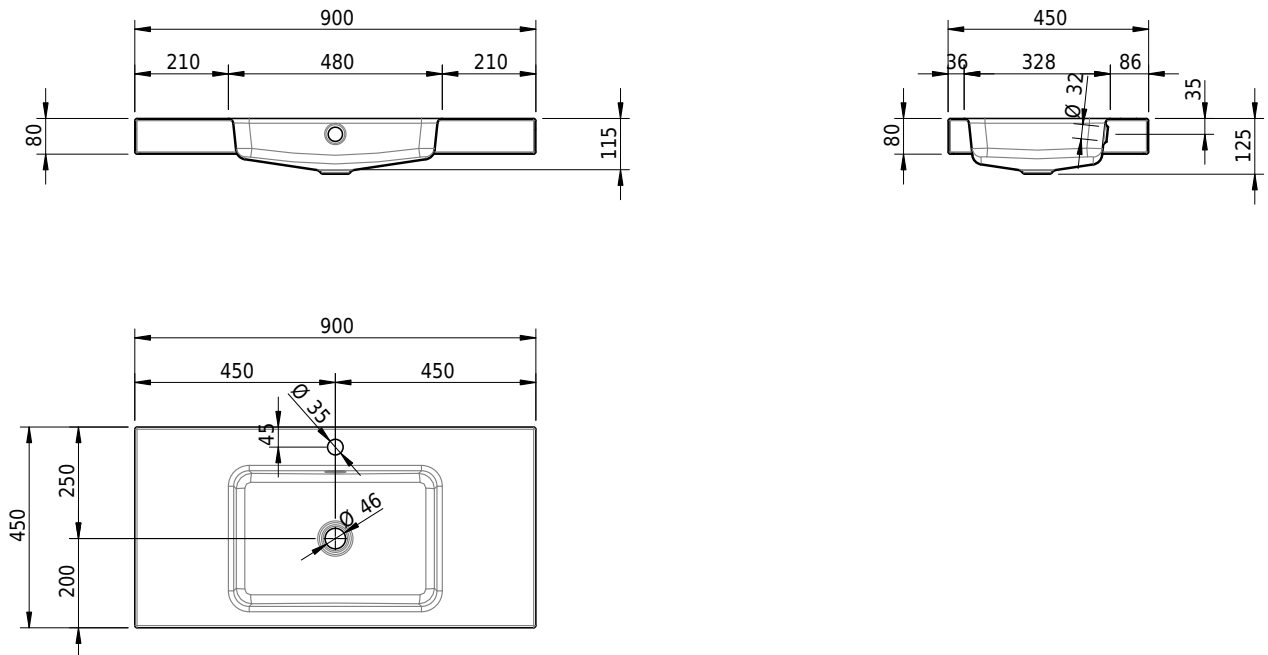

Massskizze

Schmidlin MERO Aufsatzbecken

90 x 45 x 8 cm

mit Überlauf, inkl. Befestigungszubehör, inkl. Überlaufgarnitur verchromt

Artikel-Nr.: 2392-0002 SGVSB-Nr.: 217758.241

Optionen

- Farbklasse: I,II,III,IV,V [FA0_ _]
- Ohne Überlaufloch [UL0]
- GLASUR PLUS [OV01]
- Löcher für 3-Loch Armatur [WT_ALS01]
- Lochbohrung für Schmidlin Seifenspender [SSP02]
- Runde Lochbohrung nach Mass [WT_ALS02]
- Spezialanfertigung