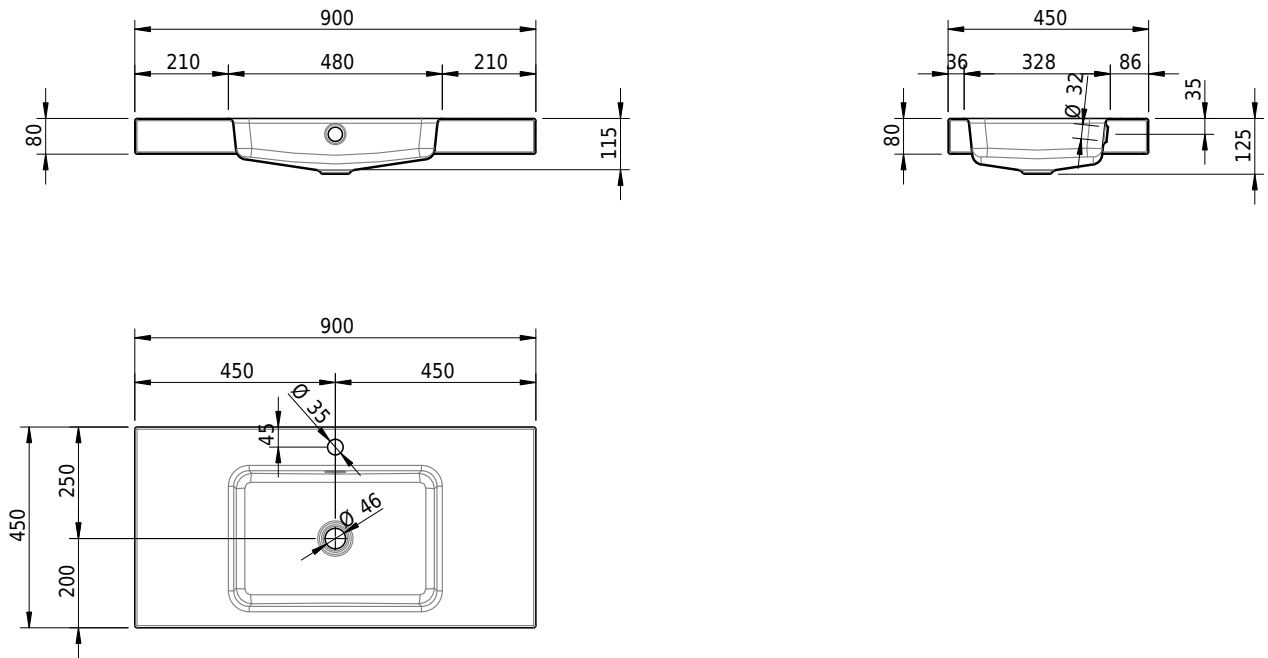

# Schmidlin MERO Aufsatzbecken

90 x 45 x 8 cm

mit Überlauf, inkl. Befestigungszubehör, inkl. Überlaufgarnitur verchromt

Artikel-Nr.: 2392-0002    SGVSB-Nr.: 217758.241