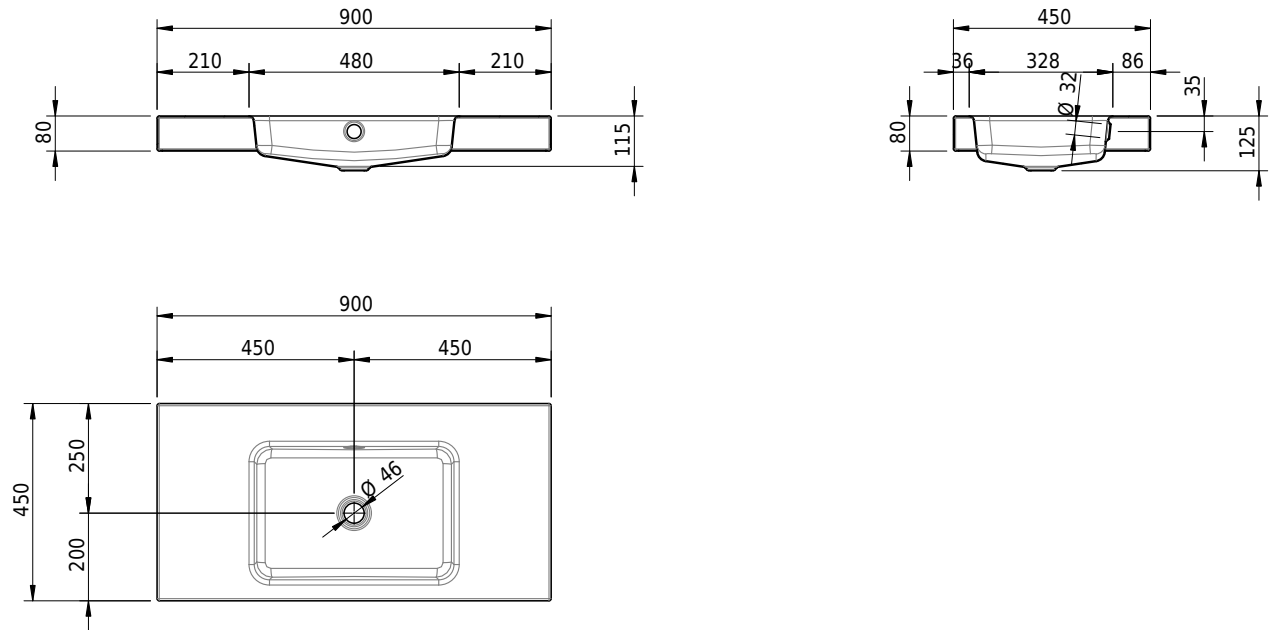

Massskizze

Schmidlin MERO Aufsatzbecken

90 x 45 x 8 cm

mit Überlauf, inkl. Befestigungszubehör, inkl. Überlaufgarnitur verchromt

Artikel-Nr.: 2392-0001   SGVSB-Nr.: 217758.242

Optionen

- Farbklasse: I,II,III,IV,V [FA0_ _ _]
- Ohne Überlaufloch [UL0]
- GLASUR PLUS [OV01]
- Löcher für 3-Loch Armatur [WT_ALS01]
- Lochbohrung für Schmidlin Seifenspender [SSP02]
- Runde Lochbohrung nach Mass [WT_ALS02]
- Spezialanfertigung

Zubehör

- Schmidlin Seifenspender

Ab- und Überlaufgarnituren

- Schmidlin Pushventil, inkl. Deckel, verchromt, verschliessbar