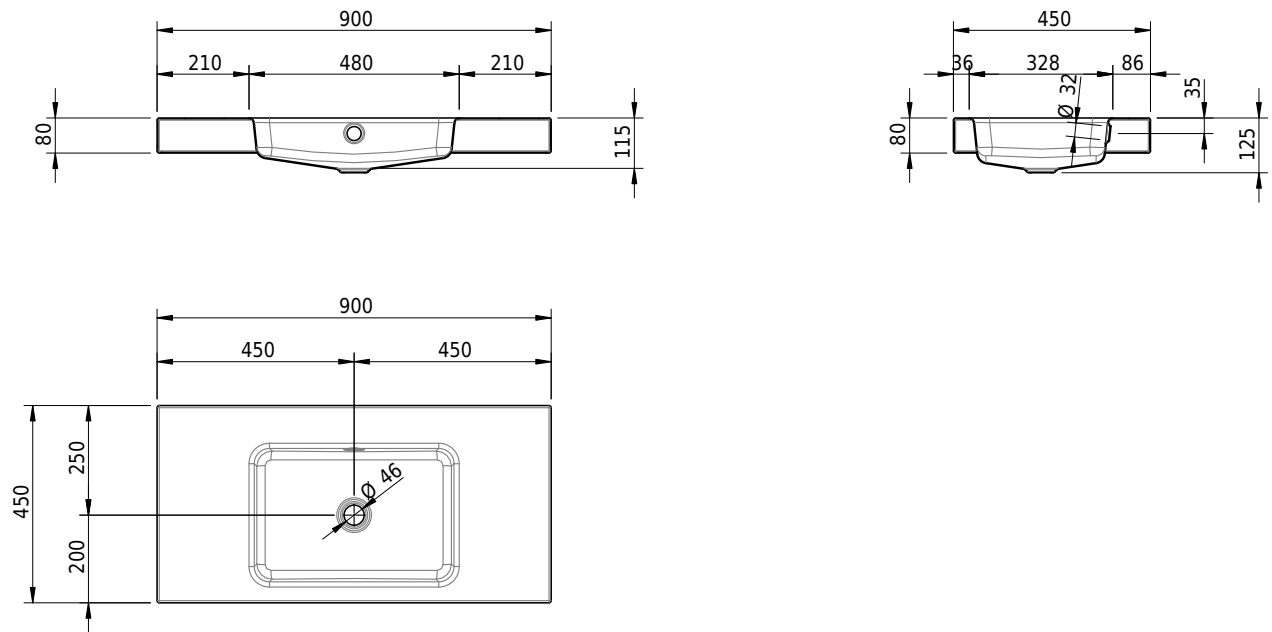

# Schmidlin MERO Aufsatzbecken

90 x 45 x 8 cm

mit Überlauf, inkl. Befestigungszubehör, inkl. Überlaufgarnitur verchromt

Artikel-Nr.: 2392-0001    SGVSB-Nr.: 217758.242