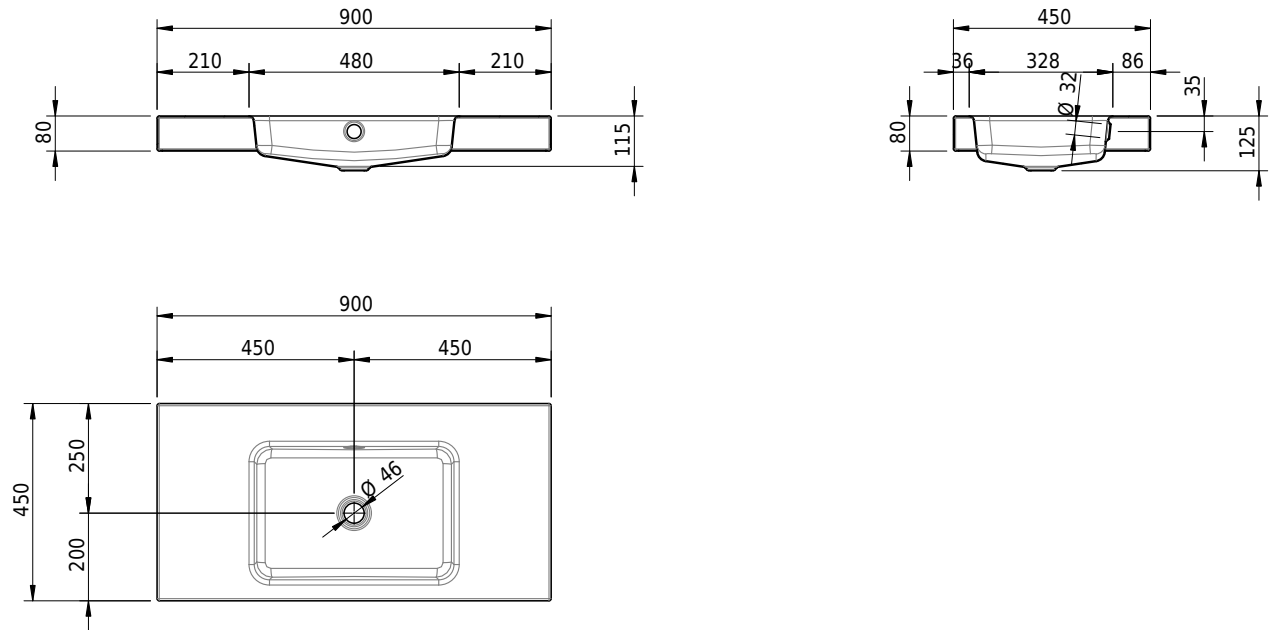

Massskizze

Schmidlin MERO Aufsatzbecken

90 x 45 x 8 cm

mit Überlauf, inkl. Befestigungszubehör, inkl. Überlaufgarnitur verchromt

Artikel-Nr.: 2392-0001 SGVSB-Nr.: 217758.242

Optionen

- Farbklasse: I,II,III,IV,V [FA0_ _ _]
- Ohne Überlaufloch [UL0]
- GLASUR PLUS [OV01]
- Löcher für 3-Loch Armatur [WT_ALS01]
- Lochbohrung für Schmidlin Seifenspender [SSP02]
- Runde Lochbohrung nach Mass [WT_ALS02]
- Spezialanfertigung