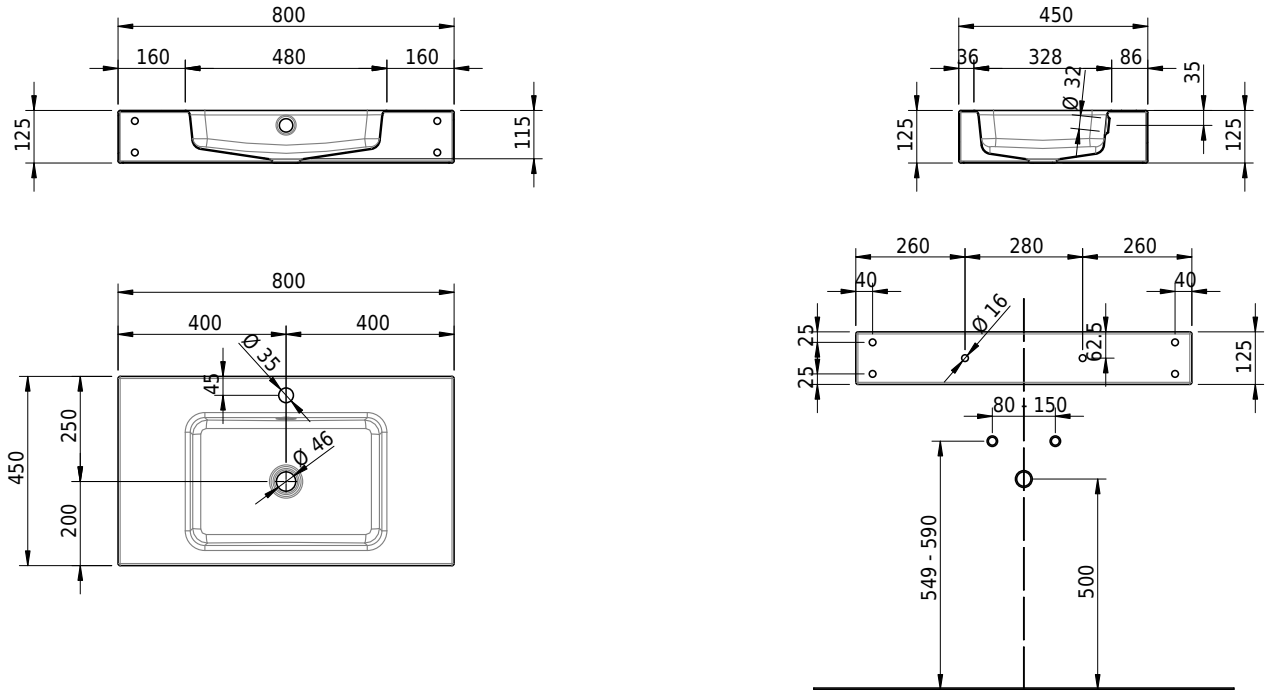

# Schmidlin MERO Wandbecken

80 x 45 x 12.5 cm

mit Überlauf, inkl. Befestigungzubehör, inkl. Überlaufgarnitur verchromt<br/>

Artikel-Nr.: 2391-0002    SGVSB-Nr.: 217765.241