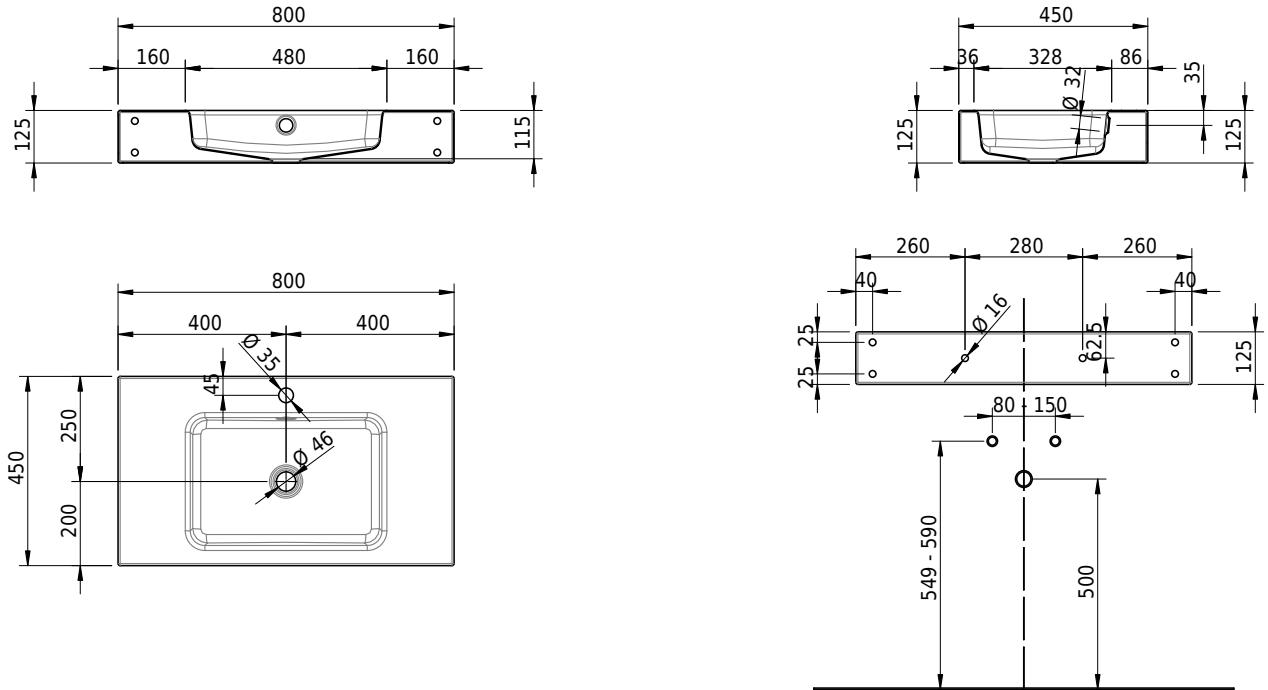

Massskizze

Schmidlin MERO Wandbecken

80 x 45 x 12.5 cm

mit Überlauf, inkl. Befestigungzubehör, inkl. Überlaufgarnitur verchromt

Artikel-Nr.: 2391-0002 SGVSB-Nr.: 217765.241

Optionen

- Farbklasse: I,II,III,IV,V [FA0_ _]
- Ohne Überlaufloch [UL0]
- GLASUR PLUS [OV01]
- Löcher für 3-Loch Armatur [WT_ALS01]
- Lochbohrung für Schmidlin Seifenspender [SSP02]
- Runde Lochbohrung nach Mass [WT_ALS02]
- Schmidlin Kosmetiktuchspender [KTS_ _]
- Spezialanfertigung
- Lochbohrung für Steckdose [STP_ _]