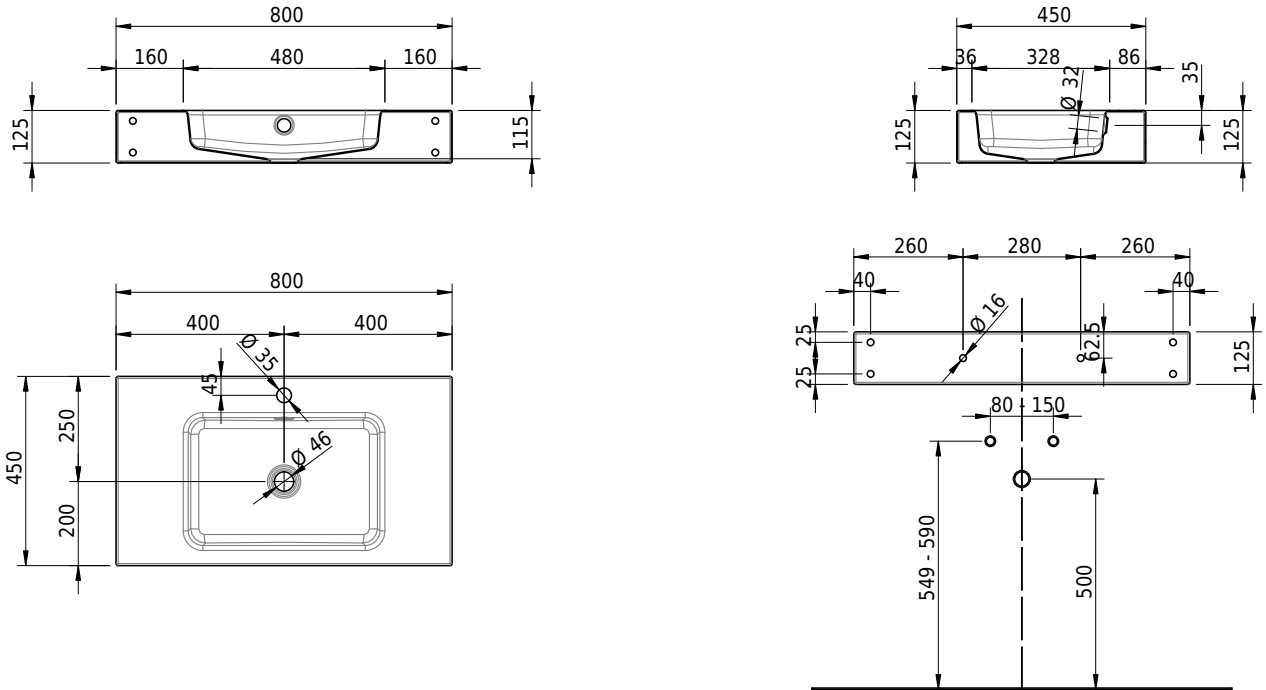

# Schmidlin MERO Wandbecken

80 x 45 x 12.5 cm

mit Überlauf, inkl. Befestigungzubehör, inkl. Überlaufgarnitur verchromt<br/>

Artikel-Nr.: 2391-0002    SGVSB-Nr.: 217765.241