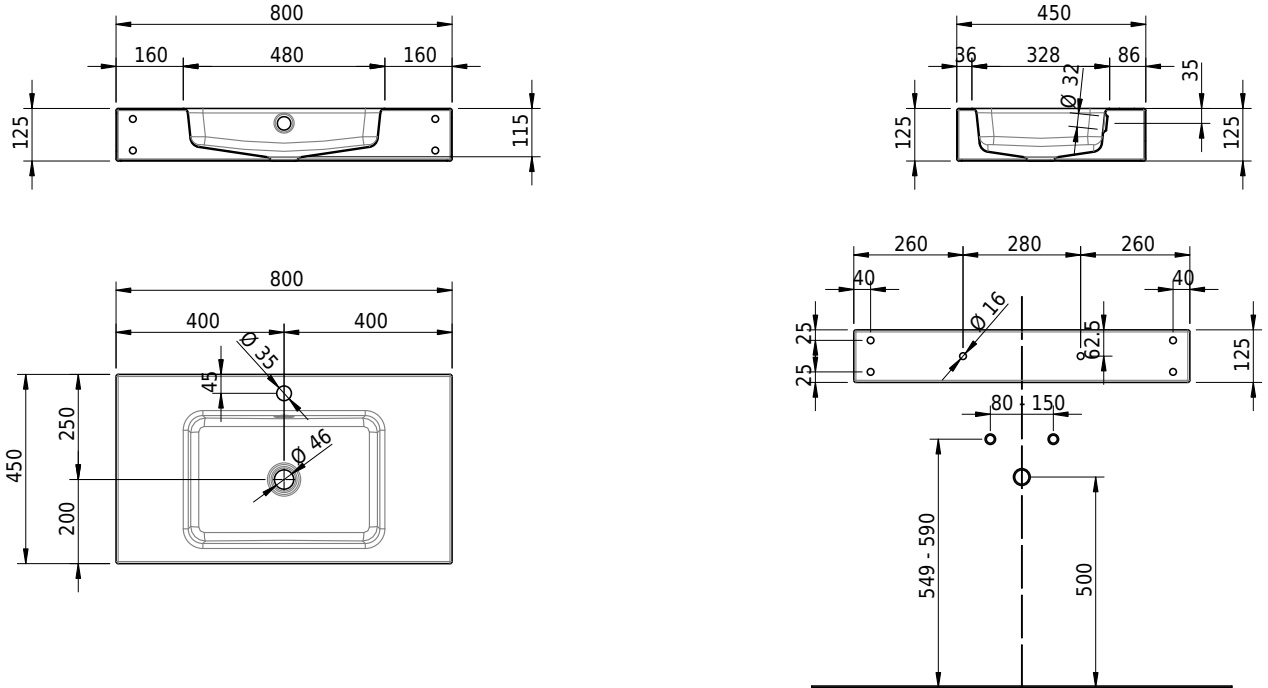

Massskizze

Schmidlin MERO Wandbecken

80 x 45 x 12.5 cm

mit Überlauf, inkl. Befestigungszubehör, inkl. Überlaufgarnitur verchromt

Artikel-Nr.: 2391-0002 SGVSB-Nr.: 217765.241

Optionen

- Farbklasse: I,II,III,IV,V [FA0_ _]
- Ohne Überlaufloch [UL0]
- GLASUR PLUS [OV01]
- Löcher für 3-Loch Armatur [WT_ALS01]
- Lochbohrung für Schmidlin Seifenspender [SSP02]
- Runde Lochbohrung nach Mass [WT_ALS02]
- Schmidlin Kosmetiktuchspender [KTS_ _]
- Spezialanfertigung
- Lochbohrung für Steckdose [STP_ _]