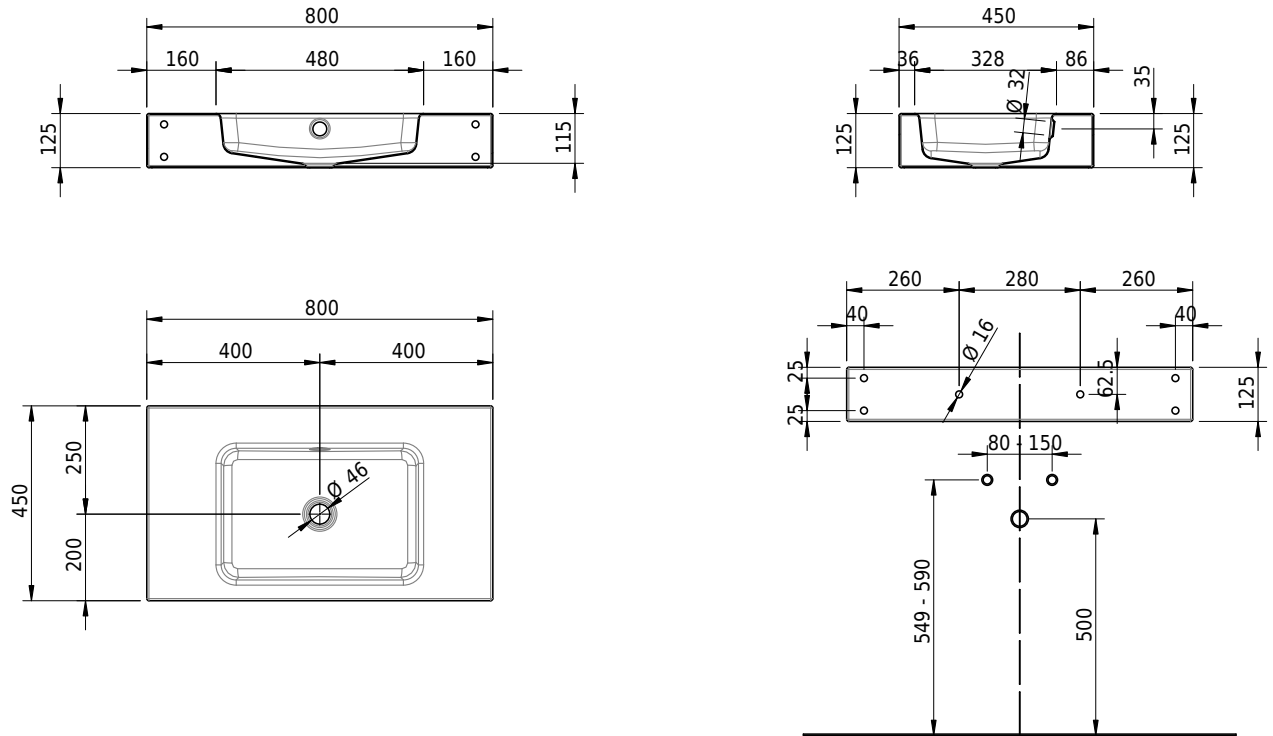

Massskizze

Schmidlin MERO Wandbecken

80 x 45 x 12.5 cm

mit Überlauf, inkl. Befestigungzubehör, inkl. Überlaufgarnitur verchromt

Artikel-Nr.: 2391-0001   SGVSB-Nr.: 217765.242

Optionen

- Farbklasse: I,II,III,IV,V [FA0_ _]
- Ohne Überlaufloch [UL0]
- GLASUR PLUS [OV01]
- Löcher für 3-Loch Armatur [WT_ALS01]
- Lochbohrung für Schmidlin Seifenspender [SSP02]
- Runde Lochbohrung nach Mass [WT_ALS02]
- Schmidlin Kosmetiktuchspender [KTS_ _]
- Spezialanfertigung
- Lochbohrung für Steckdose [STP_ _]

Zubehör

- Schmidlin Seifenspender

Ab- und Überlaufgarnituren

- Schmidlin Pushventil, inkl. Deckel, verchromt, verschliessbar