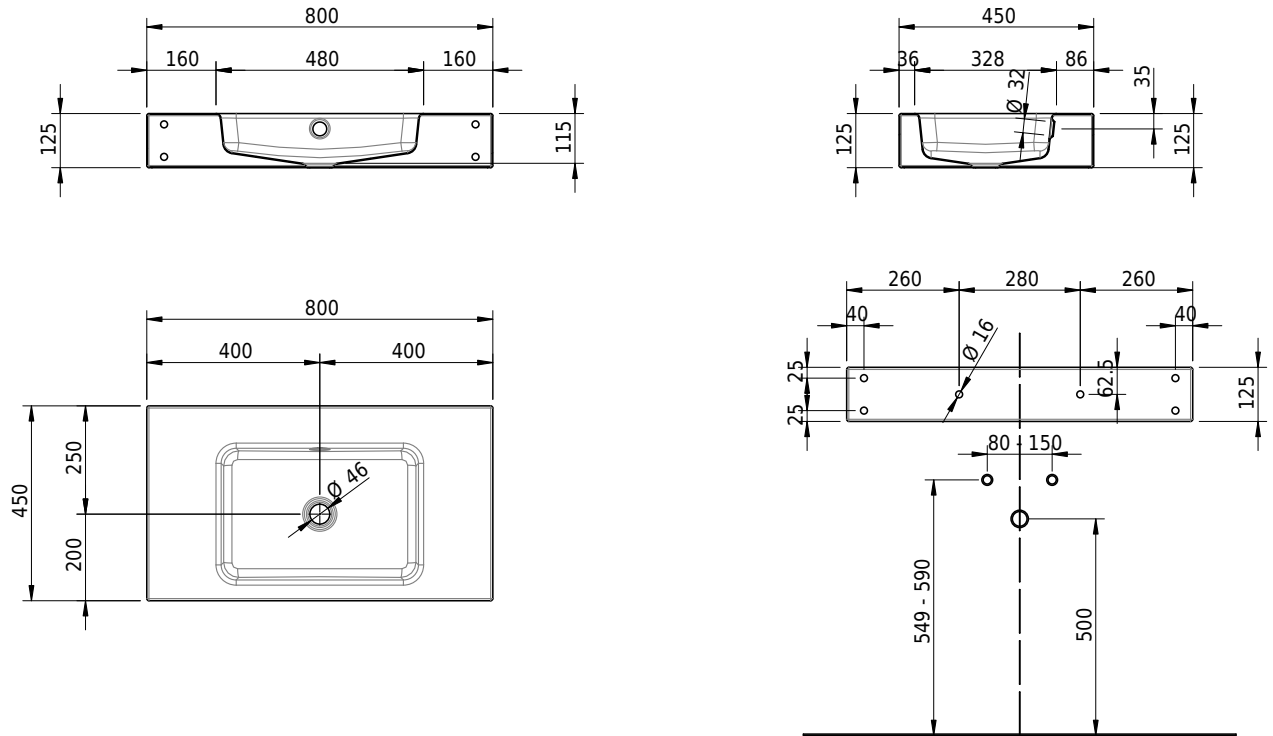

# Schmidlin MERO Wandbecken

80 x 45 x 12.5 cm

mit Überlauf, inkl. Befestigungzubehör, inkl. Überlaufgarnitur verchromt<br/>

Artikel-Nr.: 2391-0001    SGVSB-Nr.: 217765.242