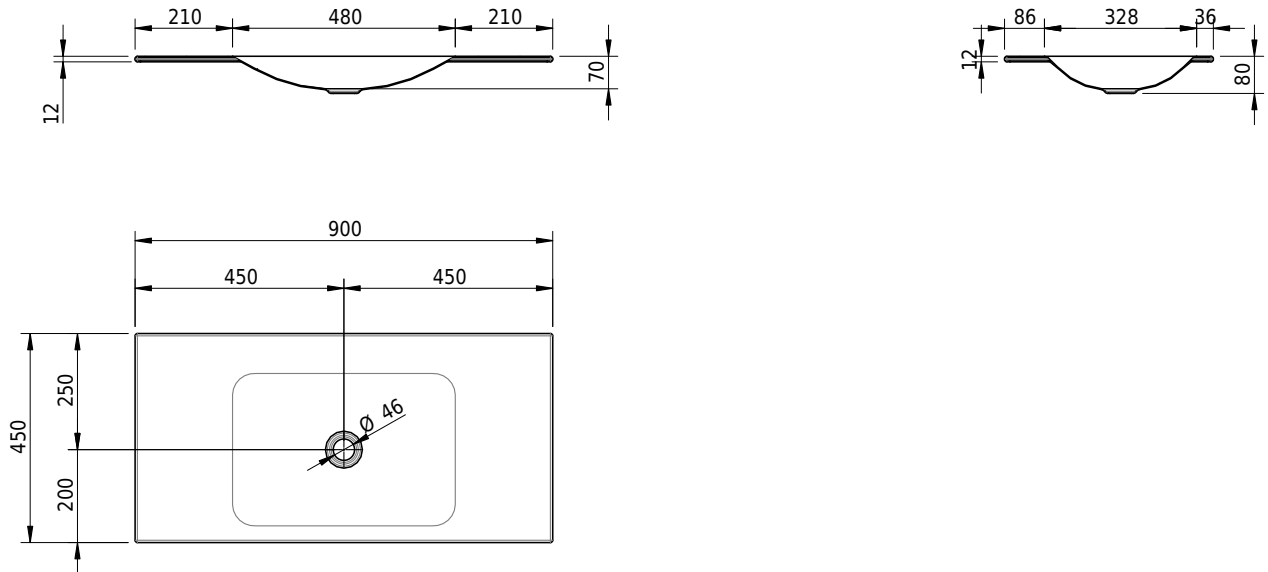

Massskizze

Schmidlin LOTUS Einlegebecken

90 x 45 x 1 cm

ohne Überlauf, inkl. Befestigungzubehör

Artikel-Nr.: 2390-0001 SGVSB-Nr.: 217418.242

Optionen

- Farbklasse: I,II,III,IV,V [FA0_ _]
- GLASUR PLUS [OV01]
- Löcher für 3-Loch Armatur [WT_ALS01]
- Lochbohrung für Schmidlin Seifenspender [SSP02]
- Runde Lochbohrung nach Mass [WT_ALS02]
- Spezialanfertigung