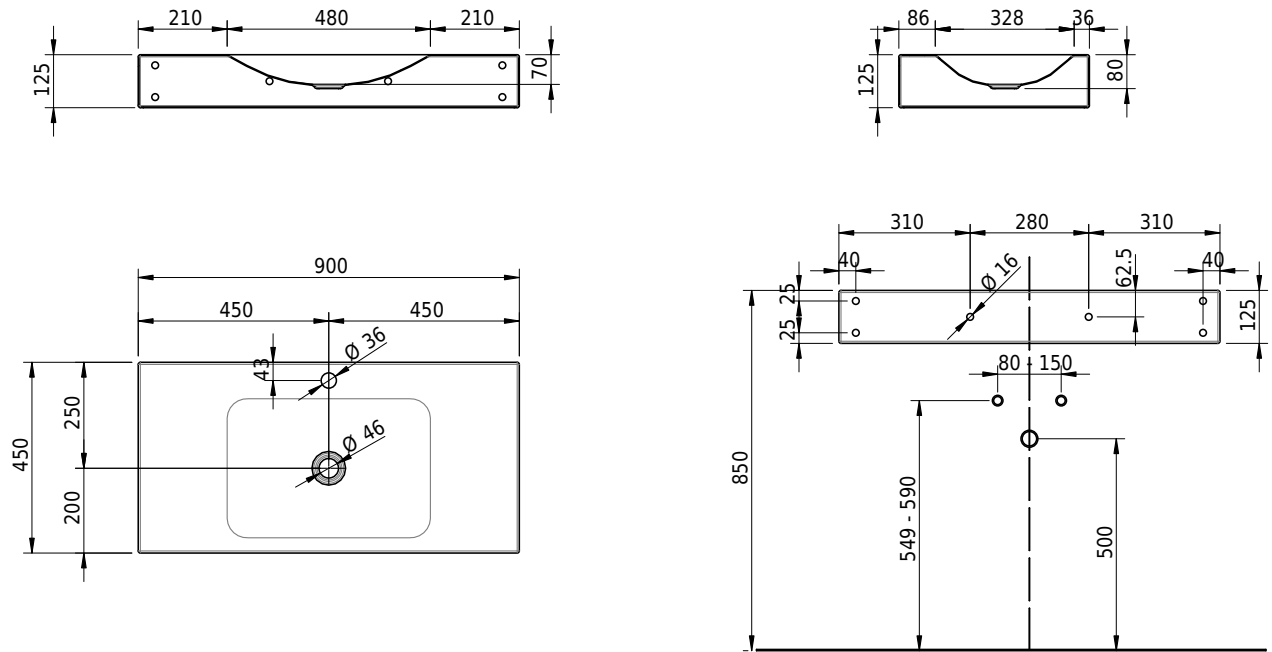

Massskizze

Schmidlin LOTUS Wandbecken

90 x 45 x 12.5 cm

ohne Überlauf, inkl. Befestigungzubehör

Artikel-Nr.: 2389-0002 SGVSB-Nr.: 217744.241

Optionen

- Farbklasse: I,II,III,IV,V [FA0_ _]
- GLASUR PLUS [OV01]
- Löcher für 3-Loch Armatur [WT_ALS01]
- Lochbohrung für Schmidlin Seifenspender [SSP02]
- Runde Lochbohrung nach Mass [WT_ALS02]
- Schmidlin Kosmetiktuchspender [KTS_ _]
- Spezialanfertigung
- Lochbohrung für Steckdose [STP_ _]

Zubehör

- Schmidlin Seifenspender
- Verstärkungsflansch für Armaturenmontage

Ab- und Überlaufgarnituren

- Schaftventil 1¼, inkl. Deckel verchromt, nicht verschliessbar
- Schmidlin Schaftventil 1 1/4", inkl. Deckel alpinweiss matt, emailliert, nicht verschliessbar
- Schmidlin Schaftventil 1 1/4", inkl. Deckel emailliert, nicht verschliessbar
- Schmidlin Schaftventil 1 1/4", inkl. Deckel emailliert, übrige Farben, nicht verschliessbar