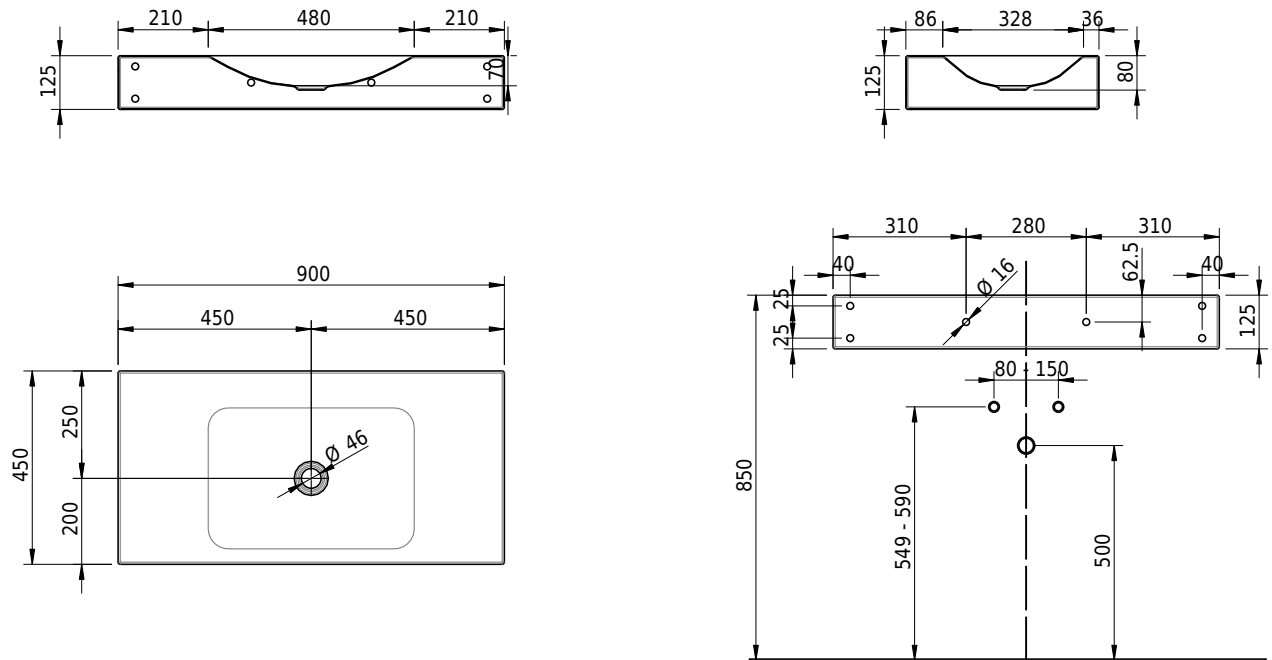

Massskizze

Schmidlin LOTUS Wandbecken

90 x 45 x 12.5 cm

ohne Überlauf, inkl. Befestigungzubehör

Artikel-Nr.: 2389-0001 SGVSB-Nr.: 217744.242

Optionen

- Farbklasse: I,II,III,IV,V [FA0_ _]
- GLASUR PLUS [OV01]
- Löcher für 3-Loch Armatur [WT_ALS01]
- Lochbohrung für Schmidlin Seifenspender [SSP02]
- Runde Lochbohrung nach Mass [WT_ALS02]
- Schmidlin Kosmetiktuchspender [KTS_ _]
- Spezialanfertigung
- Lochbohrung für Steckdose [STP_ _]