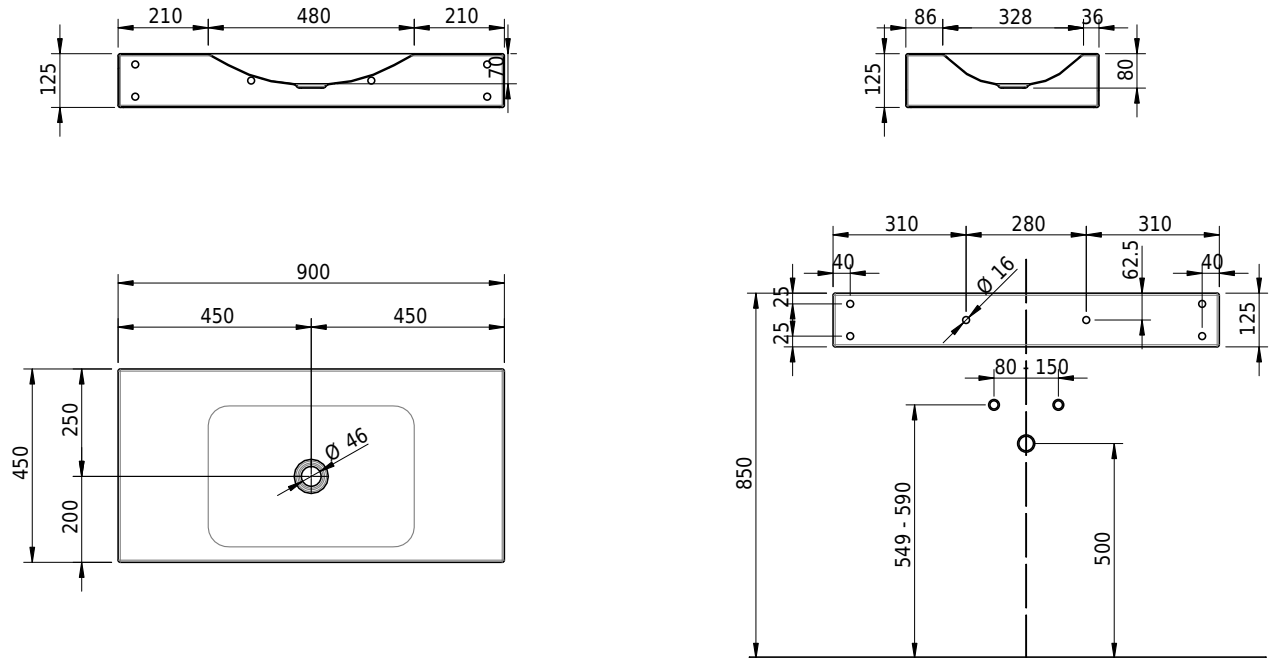

Massskizze

Schmidlin LOTUS Wandbecken

90 x 45 x 12.5 cm

ohne Überlauf, inkl. Befestigungzubehör

Artikel-Nr.: 2389-0001   SGVSB-Nr.: 217744.242

Optionen

- Farbklasse: I,II,III,IV,V [FA0_ _]
- GLASUR PLUS [OV01]
- Löcher für 3-Loch Armatur [WT_ALS01]
- Lochbohrung für Schmidlin Seifenspender [SSP02]
- Runde Lochbohrung nach Mass [WT_ALS02]
- Schmidlin Kosmetiktuchspender [KTS_ _]
- Spezialanfertigung
- Lochbohrung für Steckdose [STP_ _]

Zubehör

- Schmidlin Seifenspender
- Verstärkungsflansch für Armaturenmontage

Ab- und Überlaufgarnituren

- Schaftventil 1¼, inkl. Deckel verchromt, nicht verschliessbar
- Schmidlin Schaftventil 1 1/4", inkl. Deckel alpinweiss matt, emailliert, nicht verschliessbar
- Schmidlin Schaftventil 1 1/4", inkl. Deckel emailliert, nicht verschliessbar
- Schmidlin Schaftventil 1 1/4", inkl. Deckel emailliert, übrige Farben, nicht verschliessbar