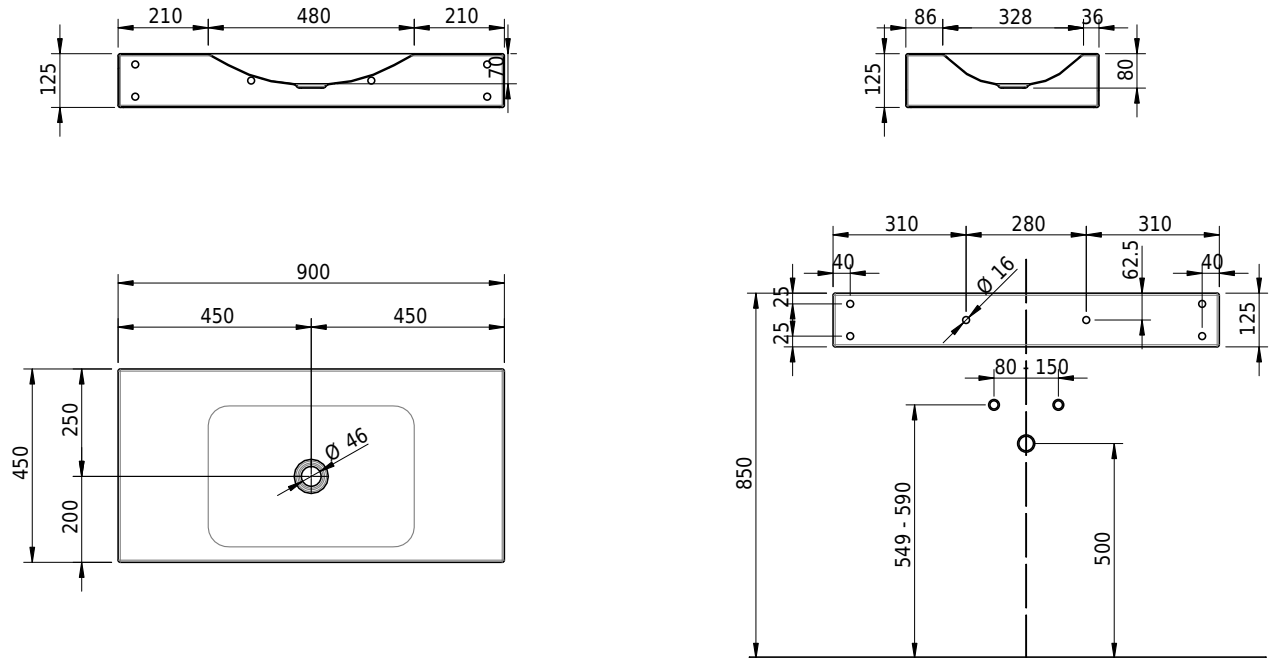

Massskizze

Schmidlin LOTUS Wandbecken

90 x 45 x 12.5 cm

ohne Überlauf, inkl. Befestigungzubehör

Artikel-Nr.: 2389-0001 SGVSB-Nr.: 217744.242

Optionen

- Farbklasse: I,II,III,IV,V [FA0_ _]
- GLASUR PLUS [OV01]
- Löcher für 3-Loch Armatur [WT_ALS01]
- Lochbohrung für Schmidlin Seifenspender [SSP02]
- Runde Lochbohrung nach Mass [WT_ALS02]
- Schmidlin Kosmetiktuchspender [KTS_ _]
- Spezialanfertigung
- Lochbohrung für Steckdose [STP_ _]