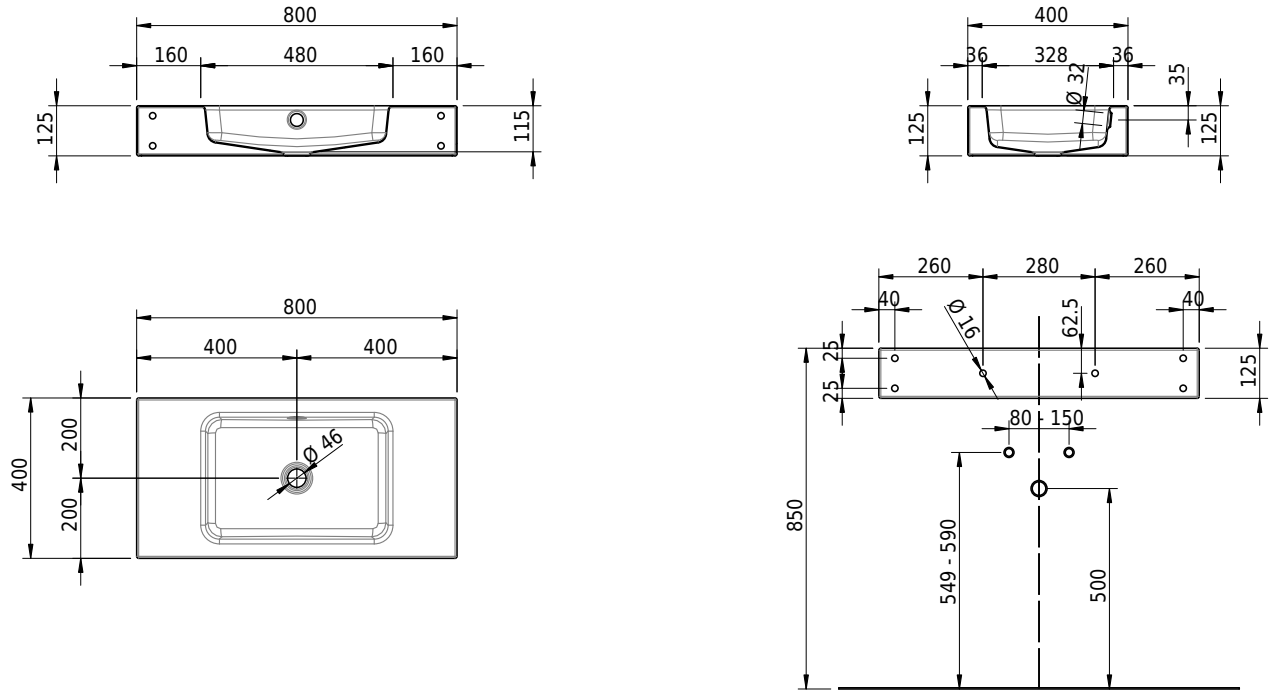

Massskizze

Schmidlin MERO Wandbecken

80 x 40 x 12.5 cm

mit Überlauf, inkl. Befestigungszubehör, inkl. Überlaufgarnitur verchromt

Artikel-Nr.: 2388-0001 SGVSB-Nr.: 217761.242

Optionen

- Farbklasse: I,II,III,IV,V [FA0_ _]
- Ohne Überlaufloch [UL0]
- GLASUR PLUS [OV01]
- Schmidlin Kosmetiktuchspender [KTS_ _]
- Spezialanfertigung
- Lochbohrung für Steckdose [STP_ _]