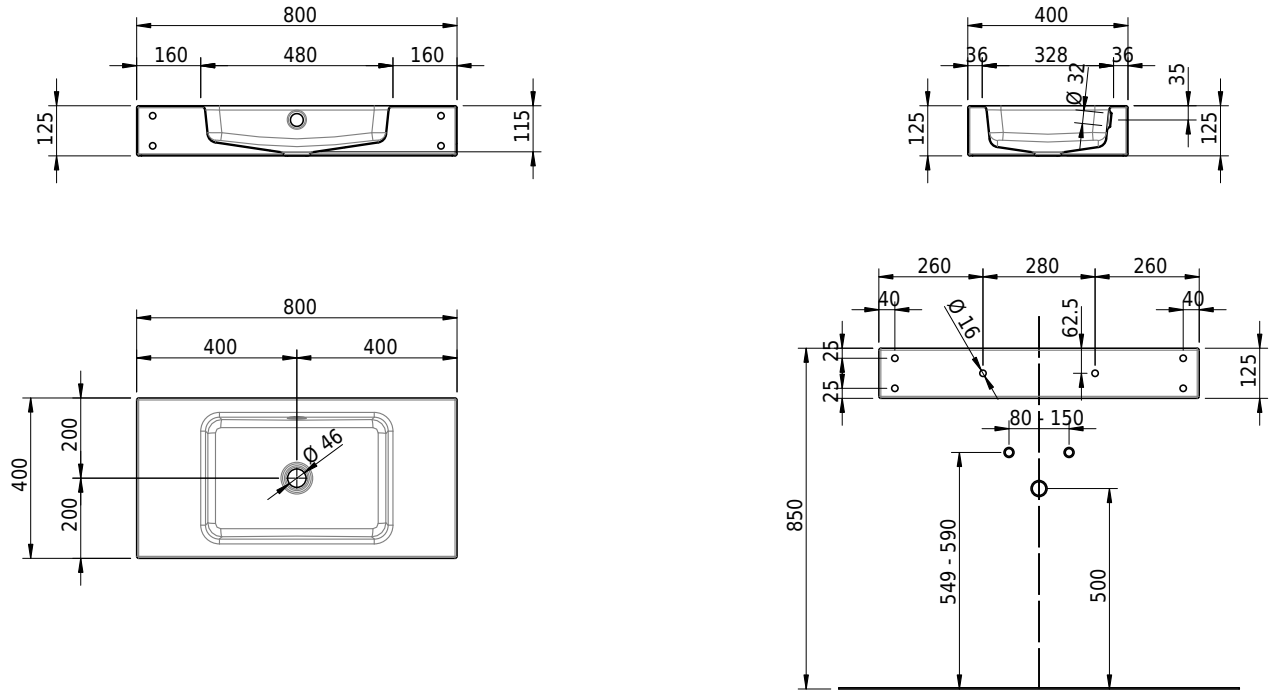

# Schmidlin MERO Wandbecken

80 x 40 x 12.5 cm

mit Überlauf, inkl. Befestigungszubehör, inkl. Überlaufgarnitur verchromt<br/>

Artikel-Nr.: 2388-0001    SGVSB-Nr.: 217761.242