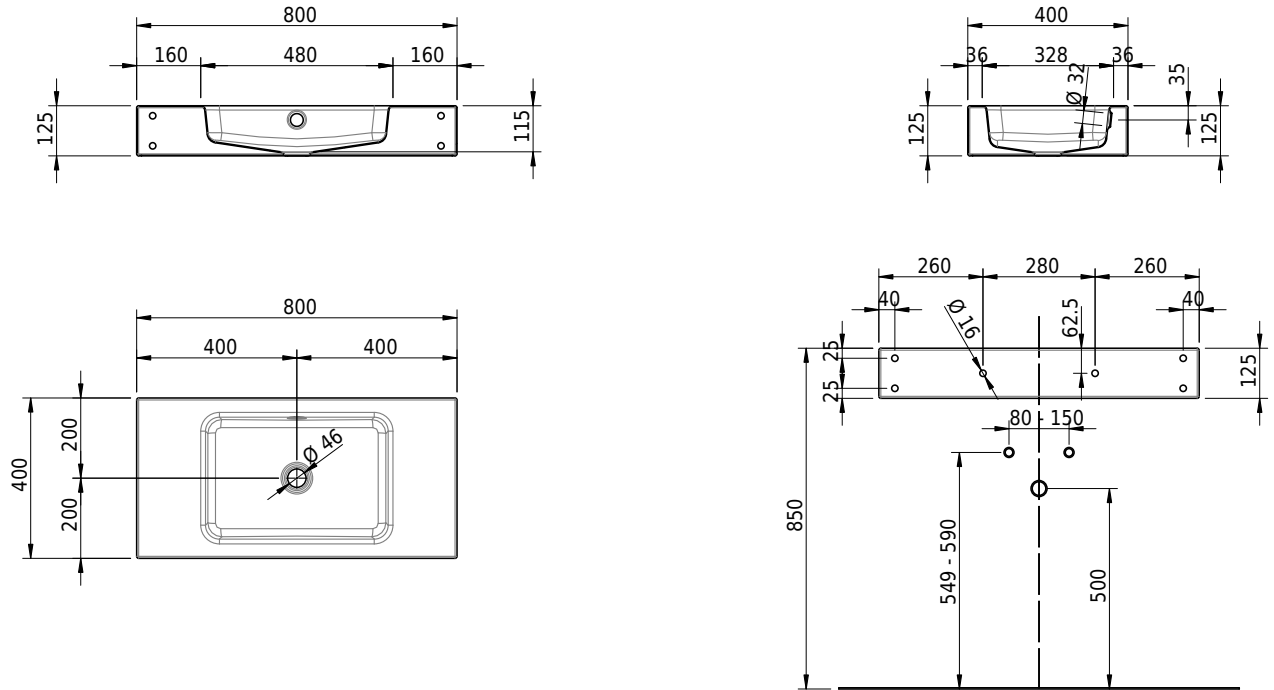

Massskizze

Schmidlin MERO Wandbecken

80 x 40 x 12.5 cm

mit Überlauf, inkl. Befestigungzubehör, inkl. Überlaufgarnitur verchromt

Artikel-Nr.: 2388-0001 SGVSB-Nr.: 217761.242

Optionen

- Farbklasse: I,II,III,IV,V [FA0_ _]
- Ohne Überlaufloch [UL0]
- GLASUR PLUS [OV01]
- Schmidlin Kosmetiktuchspender [KTS_ _]
- Spezialanfertigung
- Lochbohrung für Steckdose [STP_ _]