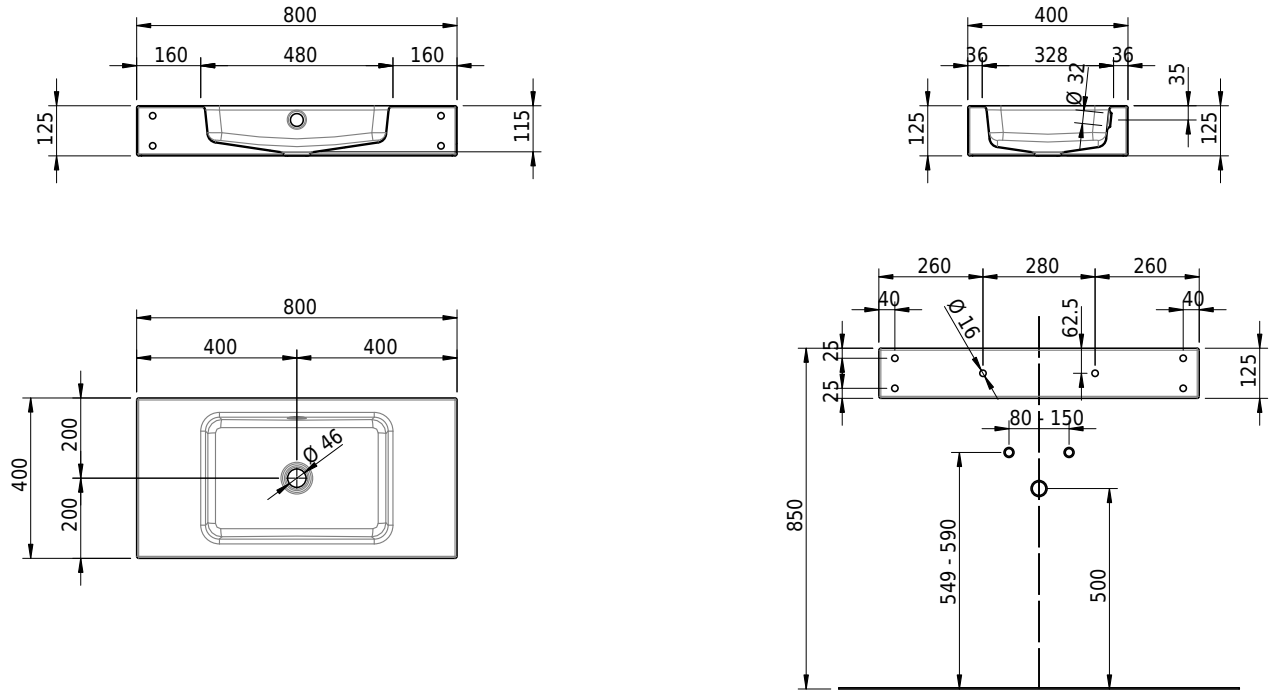

# Schmidlin MERO Wandbecken

80 x 40 x 12.5 cm

mit Überlauf, inkl. Befestigungzubehör, inkl. Überlaufgarnitur verchromt<br/>

Artikel-Nr.: 2388-0001    SGVSB-Nr.: 217761.242