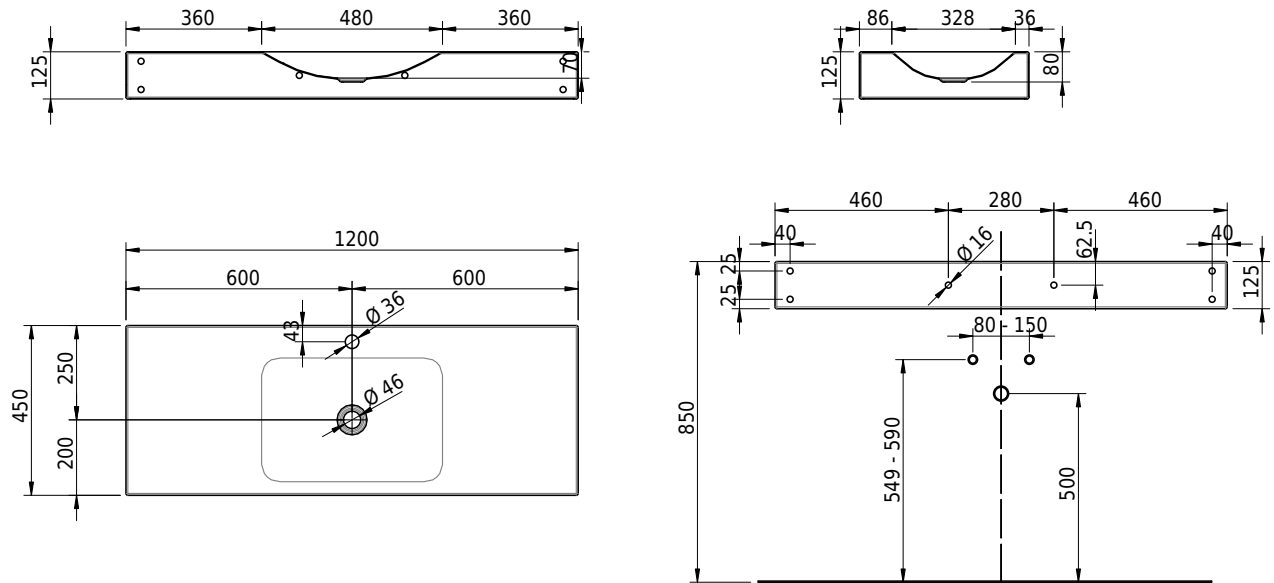

Massskizze

Schmidlin LOTUS Wandbecken

120 x 45 x 12.5 cm

ohne Überlauf, inkl. Befestigungzubehör

Artikel-Nr.: 2387-0002 SGVSB-Nr.: 217746.241

Optionen

- Farbklasse: I,II,III,IV,V [FA0_ _]
- GLASUR PLUS [OV01]
- Löcher für 3-Loch Armatur [WT_ALS01]
- Lochbohrung für Schmidlin Seifenspender [SSP02]
- Runde Lochbohrung nach Mass [WT_ALS02]
- Schmidlin Kosmetiktuchspender [KTS_ _]
- Spezialanfertigung
- Lochbohrung für Steckdose [STP_ _]

Zubehör

- Schmidlin Seifenspender
- Verstärkungsflansch für Armaturenmontage

Ab- und Überlaufgarnituren

- Schaftventil 1¼, inkl. Deckel verchromt, nicht verschliessbar
- Schmidlin Schaftventil 1 1/4", inkl. Deckel alpinweiss matt, emailliert, nicht verschliessbar
- Schmidlin Schaftventil 1 1/4", inkl. Deckel emailliert, nicht verschliessbar
- Schmidlin Schaftventil 1 1/4", inkl. Deckel emailliert, übrige Farben, nicht verschliessbar