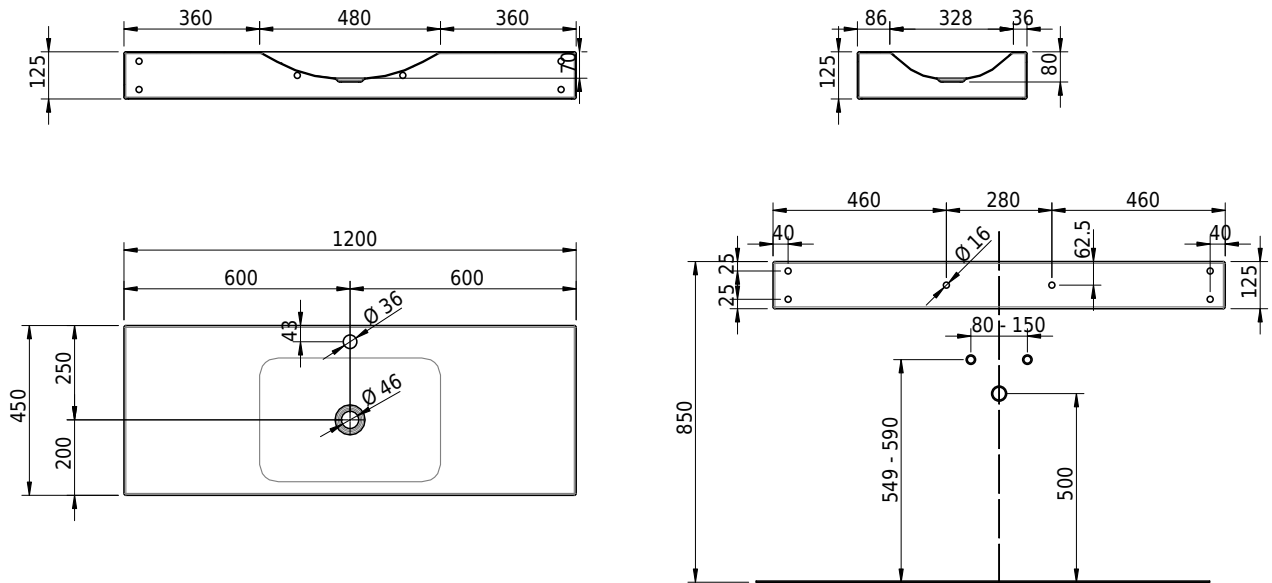

Massskizze

Schmidlin LOTUS Wandbecken

120 x 45 x 12.5 cm

ohne Überlauf, inkl. Befestigungzubehör

Artikel-Nr.: 2387-0002 SGVSB-Nr.: 217746.241

Optionen

- Farbklasse: I,II,III,IV,V [FA0_ _]
- GLASUR PLUS [OV01]
- Löcher für 3-Loch Armatur [WT_ALS01]
- Lochbohrung für Schmidlin Seifenspender [SSP02]
- Runde Lochbohrung nach Mass [WT_ALS02]
- Schmidlin Kosmetiktuchspender [KTS_ _]
- Spezialanfertigung
- Lochbohrung für Steckdose [STP_ _]

Zubehör

- Schmidlin Seifenspender
- Verstärkungsflansch für Armaturenmontage

Ab- und Überlaufgarnituren

- Schaftventil 1¼, inkl. Deckel verchromt, nicht verschliessbar
- Schmidlin Schaftventil 1 1/4", inkl. Deckel alpinweiss matt, emailliert, nicht verschliessbar
- Schmidlin Schaftventil 1 1/4", inkl. Deckel emailliert, nicht verschliessbar
- Schmidlin Schaftventil 1 1/4", inkl. Deckel emailliert, übrige Farben, nicht verschliessbar