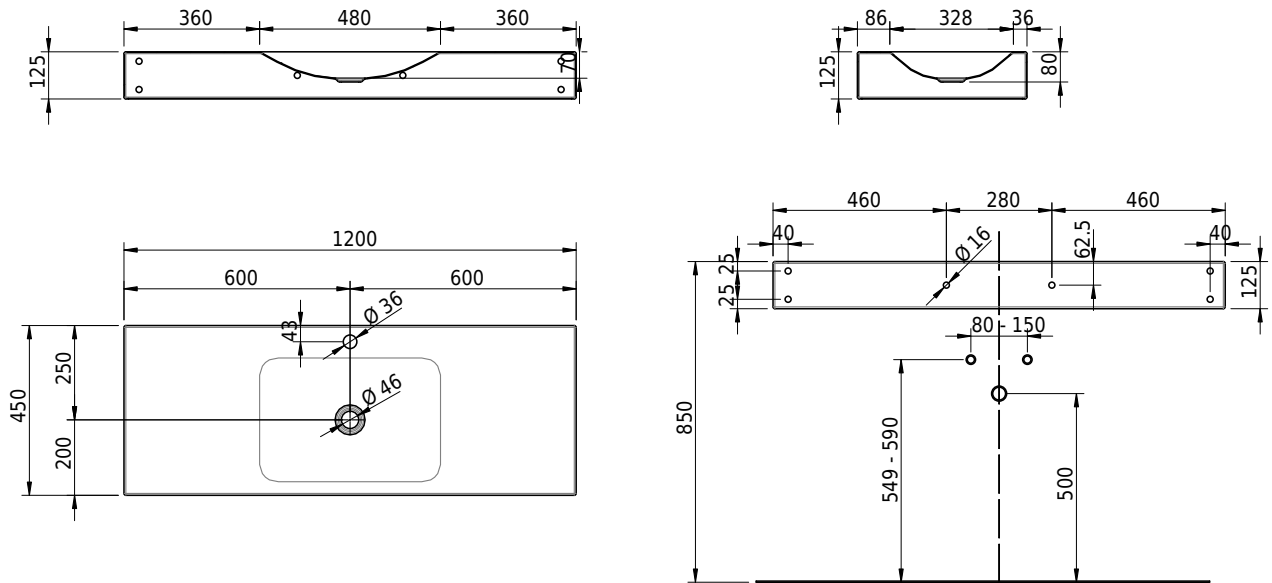

# Schmidlin LOTUS Wandbecken

120 x 45 x 12.5 cm

ohne Überlauf, inkl. Befestigungzubehör

Artikel-Nr.: 2387-0002    SGVSB-Nr.: 217746.241