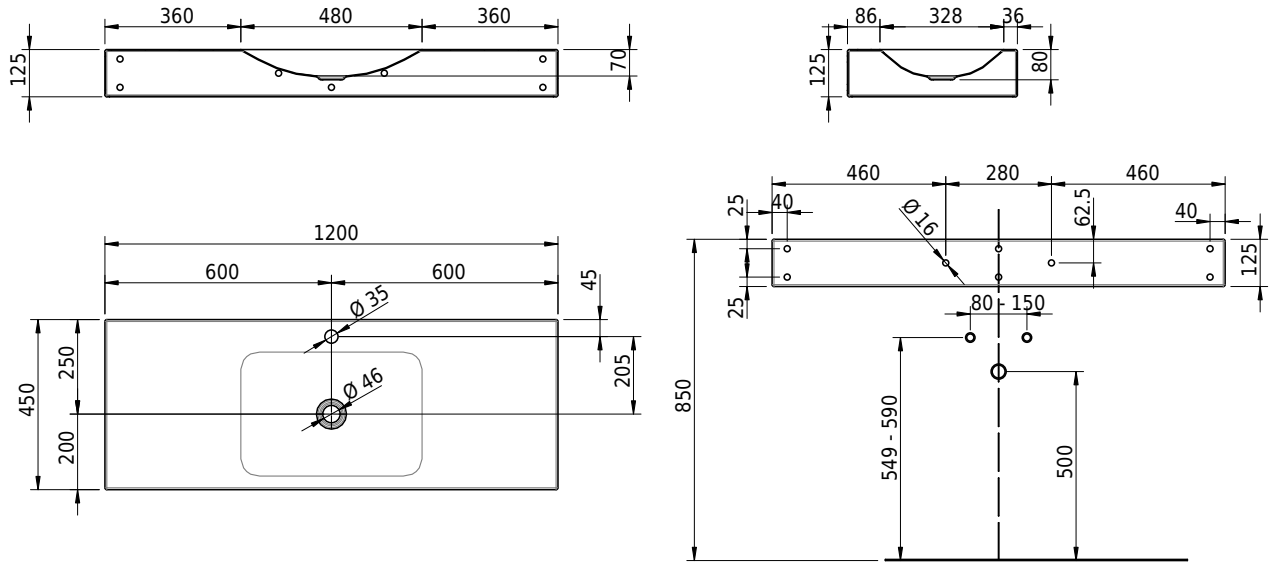

# Schmidlin LOTUS Wandbecken

120 x 45 x 12.5 cm

ohne Überlauf, inkl. Befestigungzubehör

Artikel-Nr.: 2387-0002    SGVSB-Nr.: 217746.241