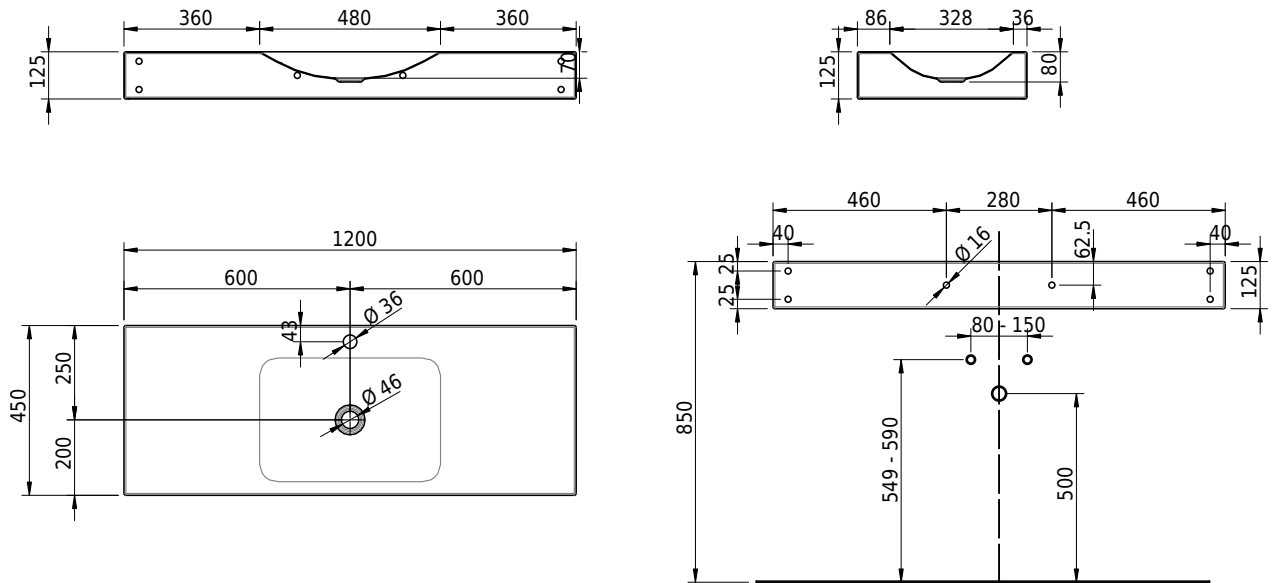

Massskizze

Schmidlin LOTUS Wandbecken

120 x 45 x 12.5 cm

ohne Überlauf, inkl. Befestigungzubehör

Artikel-Nr.: 2387-0002 SGVSB-Nr.: 217746.241

Optionen

- Farbklasse: I,II,III,IV,V [FA0_ _]
- GLASUR PLUS [OV01]
- Löcher für 3-Loch Armatur [WT_ALS01]
- Lochbohrung für Schmidlin Seifenspender [SSP02]
- Runde Lochbohrung nach Mass [WT_ALS02]
- Schmidlin Kosmetiktuchspender [KTS_ _]
- Spezialanfertigung
- Lochbohrung für Steckdose [STP_ _]

Zubehör

- Schmidlin Seifenspender
- Verstärkungsflansch für Armaturenmontage

Ab- und Überlaufgarnituren

- Schaftventil 1¼, inkl. Deckel verchromt, nicht verschliessbar
- Schmidlin Schaftventil 1 1/4", inkl. Deckel alpinweiss matt, emailliert, nicht verschliessbar
- Schmidlin Schaftventil 1 1/4", inkl. Deckel emailliert, nicht verschliessbar
- Schmidlin Schaftventil 1 1/4", inkl. Deckel emailliert, übrige Farben, nicht verschliessbar