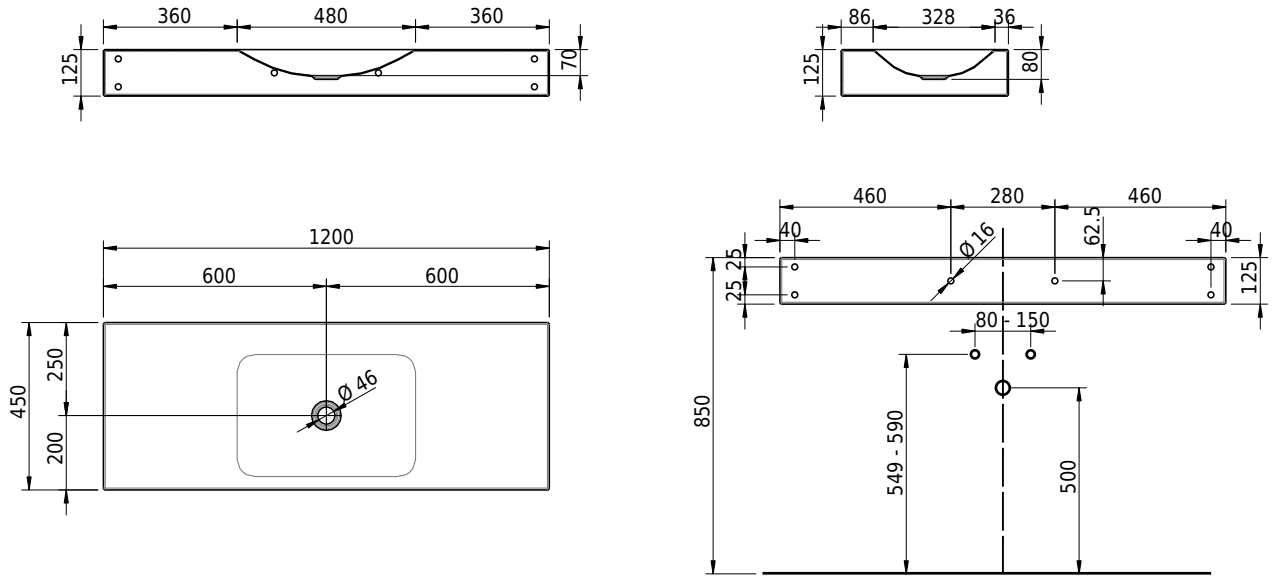

Massskizze

Schmidlin LOTUS Wandbecken

120 x 45 x 12.5 cm

ohne Überlauf, inkl. Befestigungzubehör

Artikel-Nr.: 2387-0001 SGVSB-Nr.: 217746.242

Optionen

- Farbklasse: I,II,III,IV,V [FA0_ _]
- GLASUR PLUS [OV01]
- Löcher für 3-Loch Armatur [WT_ALS01]
- Lochbohrung für Schmidlin Seifenspender [SSP02]
- Runde Lochbohrung nach Mass [WT_ALS02]
- Schmidlin Kosmetiktuchspender [KTS_ _]
- Spezialanfertigung
- Lochbohrung für Steckdose [STP_ _]

Zubehör

- Schmidlin Seifenspender
- Verstärkungsflansch für Armaturenmontage

Ab- und Überlaufgarnituren

- Schaftventil 1¼, inkl. Deckel verchromt, nicht verschliessbar
- Schmidlin Schaftventil 1 1/4", inkl. Deckel alpinweiss matt, emailliert, nicht verschliessbar
- Schmidlin Schaftventil 1 1/4", inkl. Deckel emailliert, nicht verschliessbar
- Schmidlin Schaftventil 1 1/4", inkl. Deckel emailliert, übrige Farben, nicht verschliessbar