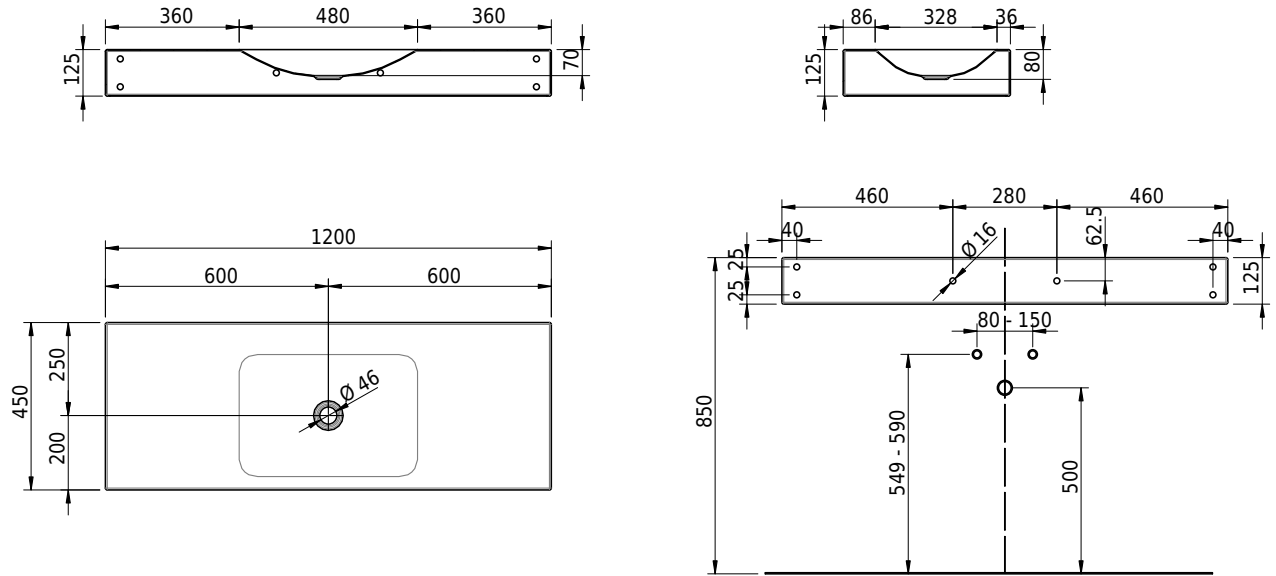

# Schmidlin LOTUS Wandbecken

120 x 45 x 12.5 cm

ohne Überlauf, inkl. Befestigungzubehör

Artikel-Nr.: 2387-0001    SGVSB-Nr.: 217746.242