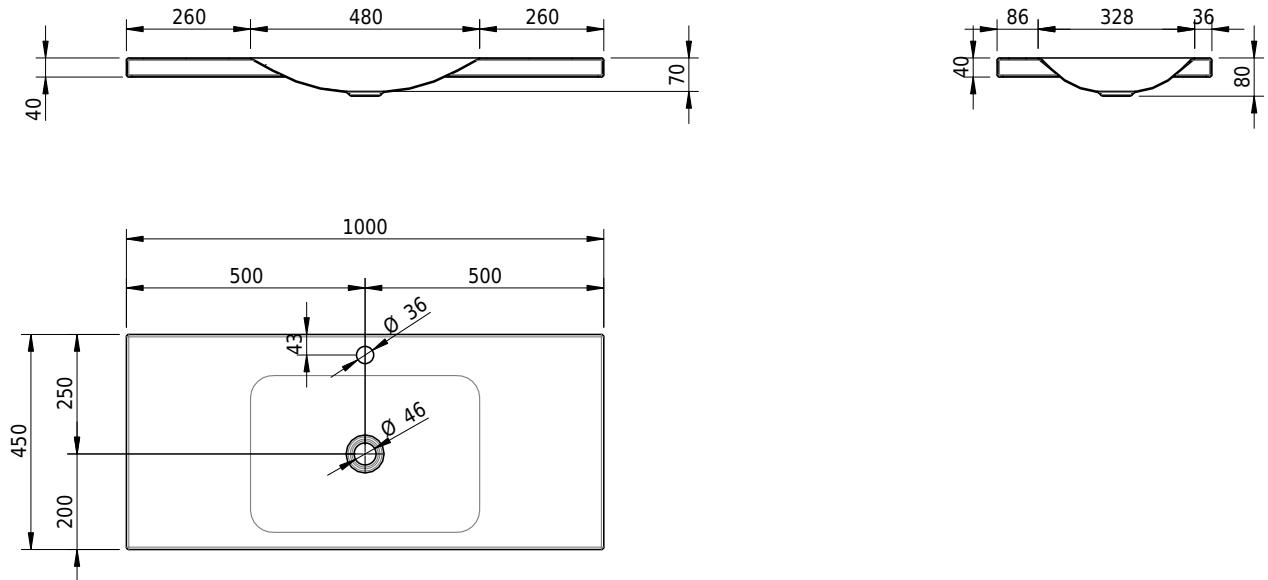

## Massskizze

**Schmidlin LOTUS Aufsatzbecken**

100 x 45 x 4 cm

ohne Überlauf, inkl. Befestigungzubehör

Artikel-Nr.: 2386-0002    SGVSB-Nr.: 217737.241

**Optionen**

- Farbklasse: I,II,III,IV,V [FA0\_ \_ \_]
- GLASUR PLUS [OV01]
- Löcher für 3-Loch Armatur [WT\_ALS01]
- Lochbohrung für Schmidlin Seifenspender [SSP02]
- Runde Lochbohrung nach Mass [WT\_ALS02]
- Spezialanfertigung