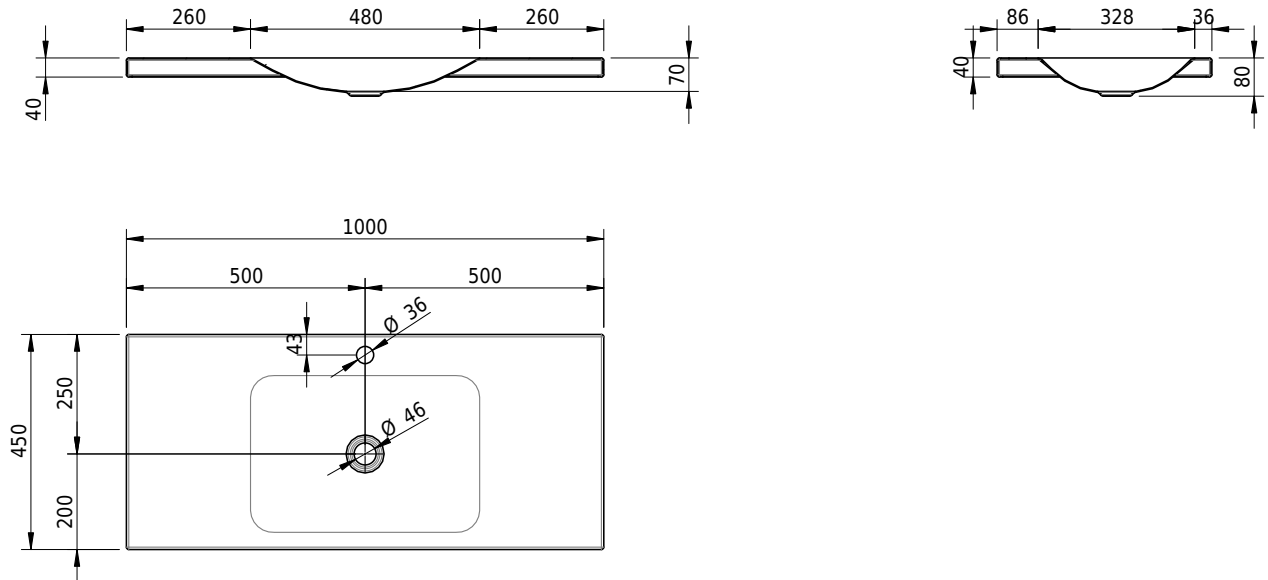

Massskizze

Schmidlin LOTUS Aufsatzbecken

100 x 45 x 4 cm

ohne Überlauf, inkl. Befestigungzubehör

Artikel-Nr.: 2386-0002 SGVSB-Nr.: 217737.241

Optionen

- Farbklasse: I,II,III,IV,V [FA0_ _ _]
- GLASUR PLUS [OV01]
- Löcher für 3-Loch Armatur [WT_ALS01]
- Lochbohrung für Schmidlin Seifenspender [SSP02]
- Runde Lochbohrung nach Mass [WT_ALS02]
- Spezialanfertigung

Zubehör

- Schmidlin Seifenspender
- Verstärkungsflansch für Armaturenmontage

Ab- und Überlaufgarnituren

- Schaftventil 1¼, inkl. Deckel verchromt, nicht verschliessbar
- Schmidlin Schaftventil 1 1/4", inkl. Deckel alpinweiss matt, emailliert, nicht verschliessbar
- Schmidlin Schaftventil 1 1/4", inkl. Deckel emailliert, nicht verschliessbar
- Schmidlin Schaftventil 1 1/4", inkl. Deckel emailliert, übrige Farben, nicht verschliessbar