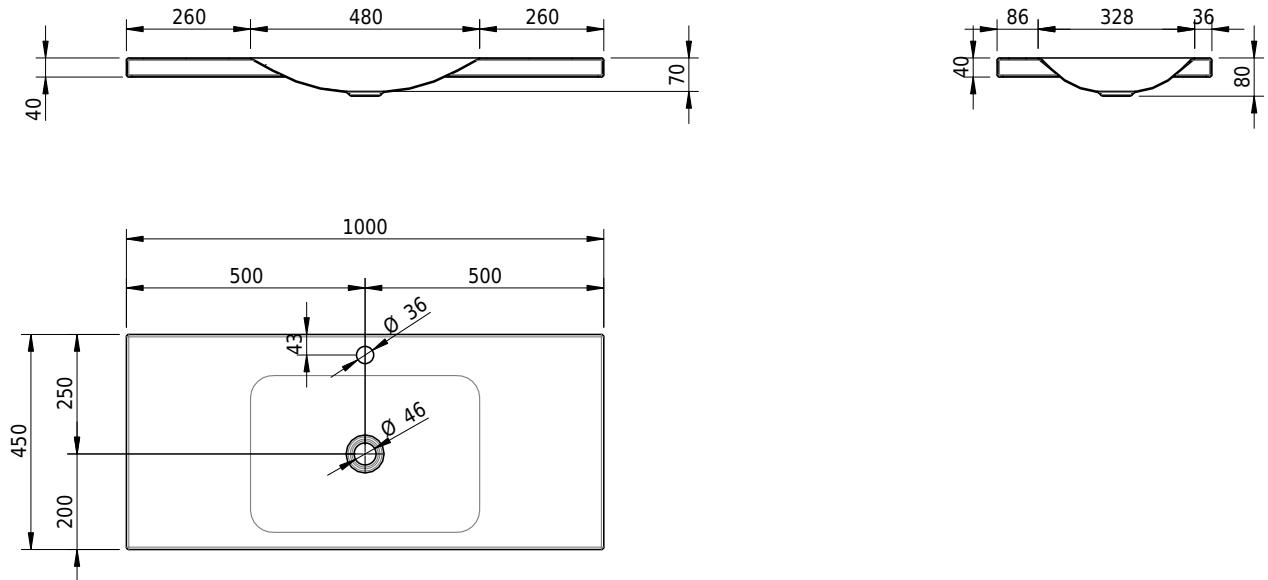

Massskizze

Schmidlin LOTUS Aufsatzbecken

100 x 45 x 4 cm

ohne Überlauf, inkl. Befestigungzubehör

Artikel-Nr.: 2386-0002 SGVSB-Nr.: 217737.241

Optionen

- Farbklasse: I,II,III,IV,V [FA0_ _ _]
- GLASUR PLUS [OV01]
- Löcher für 3-Loch Armatur [WT_ALS01]
- Lochbohrung für Schmidlin Seifenspender [SSP02]
- Runde Lochbohrung nach Mass [WT_ALS02]
- Spezialanfertigung

Zubehör

- Schmidlin Seifenspender
- Verstärkungsflansch für Armaturenmontage

Ab- und Überlaufgarnituren

- Schaftventil 1 1/4", inkl. Deckel verchromt, nicht verschliessbar
- Schmidlin Schaftventil 1 1/4", inkl. Deckel alpinweiss matt, emailliert, nicht verschliessbar
- Schmidlin Schaftventil 1 1/4", inkl. Deckel emailliert, nicht verschliessbar
- Schmidlin Schaftventil 1 1/4", inkl. Deckel emailliert, übrige Farben, nicht verschliessbar