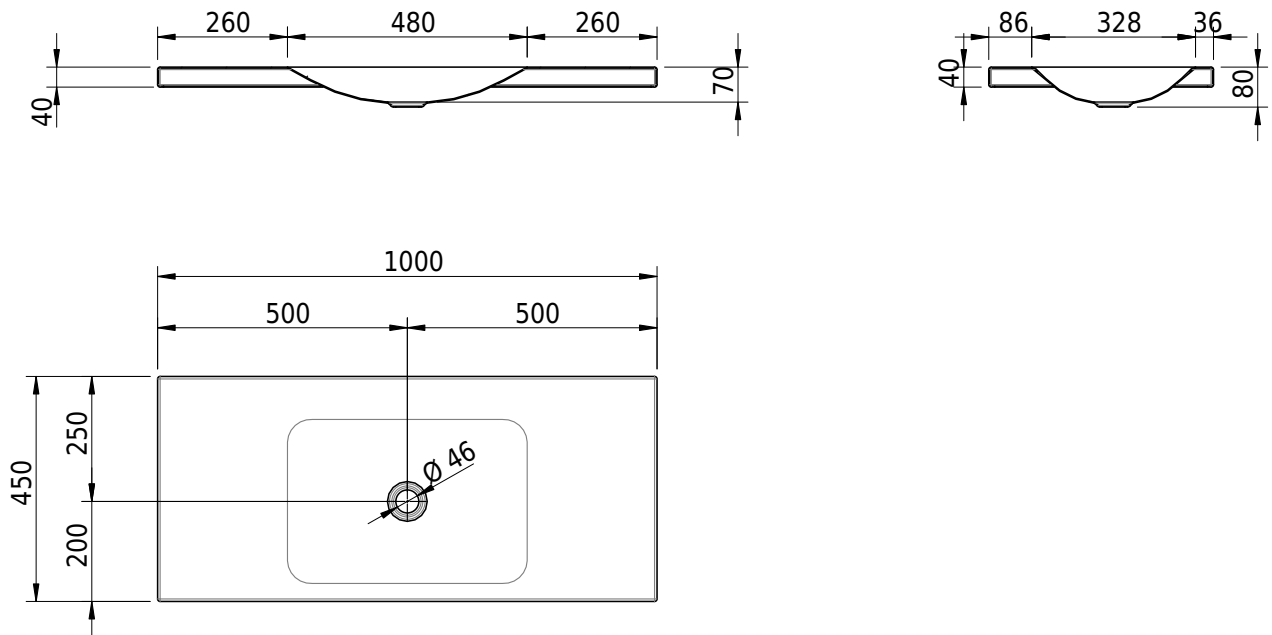

## Massskizze

**Schmidlin LOTUS Aufsatzbecken**

100 x 45 x 4 cm

ohne Überlauf, inkl. Befestigungzubehör

Artikel-Nr.: 2386-0001    SGVSB-Nr.: 217737.242

**Optionen**

- Farbklasse: I,II,III,IV,V [FA0\_ \_ \_]
- GLASUR PLUS [OV01]
- Löcher für 3-Loch Armatur [WT\_ALS01]
- Lochbohrung für Schmidlin Seifenspender [SSP02]
- Runde Lochbohrung nach Mass [WT\_ALS02]
- Spezialanfertigung

**Zubehör**

- Schmidlin Seifenspender
- Verstärkungsflansch für Armaturenmontage

**Ab- und Überlaufgarnituren**

- Schaftventil 1¼", inkl. Deckel verchromt, nicht verschliessbar
- Schmidlin Schaftventil 1 1/4", inkl. Deckel alpinweiss matt, emailliert, nicht verschliessbar
- Schmidlin Schaftventil 1 1/4", inkl. Deckel emailliert, nicht verschliessbar
- Schmidlin Schaftventil 1 1/4", inkl. Deckel emailliert, übrige Farben, nicht verschliessbar