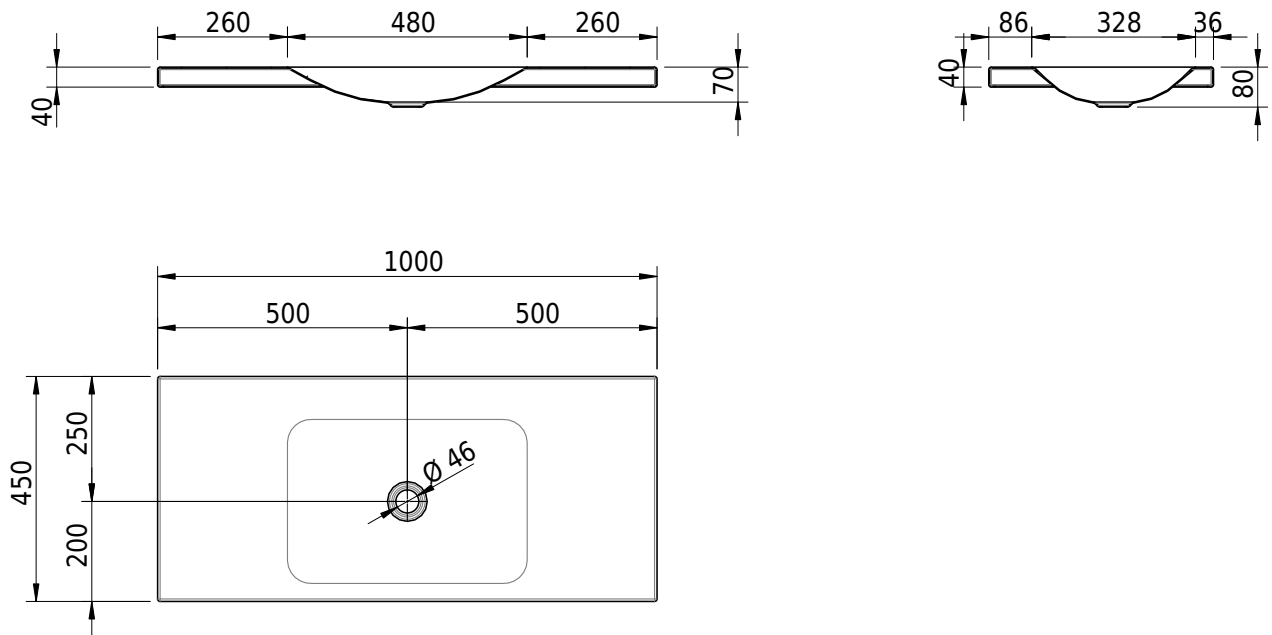

## Massskizze

**Schmidlin LOTUS Aufsatzbecken**

100 x 45 x 4 cm

ohne Überlauf, inkl. Befestigungzubehör

Artikel-Nr.: 2386-0001    SGVSB-Nr.: 217737.242

**Optionen**

- Farbklasse: I,II,III,IV,V [FA0\_ \_ \_]
- GLASUR PLUS [OV01]
- Löcher für 3-Loch Armatur [WT\_ALS01]
- Lochbohrung für Schmidlin Seifenspender [SSP02]
- Runde Lochbohrung nach Mass [WT\_ALS02]
- Spezialanfertigung

**Zubehör**

- Schmidlin Seifenspender
- Verstärkungsflansch für Armaturenmontage

**Ab- und Überlaufgarnituren**

- Schaftventil 1¼, inkl. Deckel verchromt, nicht verschliessbar
- Schmidlin Schaftventil 1 1/4", inkl. Deckel alpinweiss matt, emailliert, nicht verschliessbar
- Schmidlin Schaftventil 1 1/4", inkl. Deckel emailliert, nicht verschliessbar
- Schmidlin Schaftventil 1 1/4", inkl. Deckel emailliert, übrige Farben, nicht verschliessbar