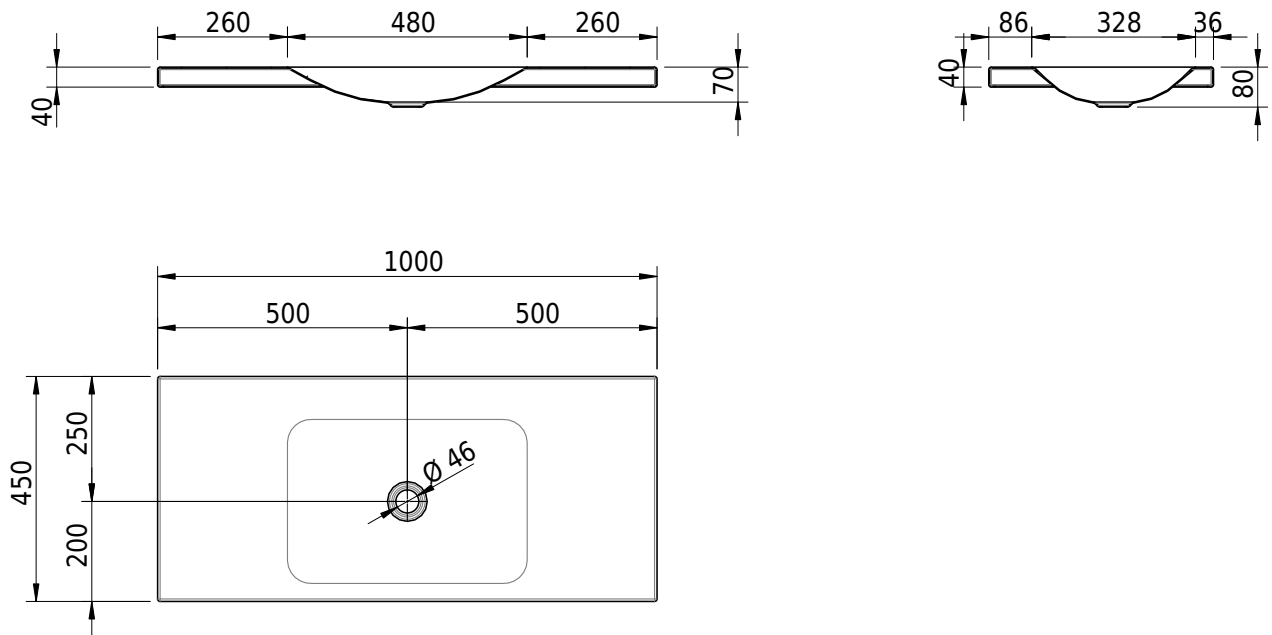

Massskizze

Schmidlin LOTUS Aufsatzbecken

100 x 45 x 4 cm

ohne Überlauf, inkl. Befestigungzubehör

Artikel-Nr.: 2386-0001 SGVSB-Nr.: 217737.242

Optionen

- Farbklasse: I,II,III,IV,V [FA0_ _]
- GLASUR PLUS [OV01]
- Löcher für 3-Loch Armatur [WT_ALS01]
- Lochbohrung für Schmidlin Seifenspender [SSP02]
- Runde Lochbohrung nach Mass [WT_ALS02]
- Spezialanfertigung

Zubehör

- Schmidlin Seifenspender
- Verstärkungsflansch für Armaturenmontage

Ab- und Überlaufgarnituren

- Schaftventil 1¼, inkl. Deckel verchromt, nicht verschliessbar
- Schmidlin Schaftventil 1 1/4", inkl. Deckel alpinweiss matt, emailliert, nicht verschliessbar
- Schmidlin Schaftventil 1 1/4", inkl. Deckel emailliert, nicht verschliessbar
- Schmidlin Schaftventil 1 1/4", inkl. Deckel emailliert, übrige Farben, nicht verschliessbar