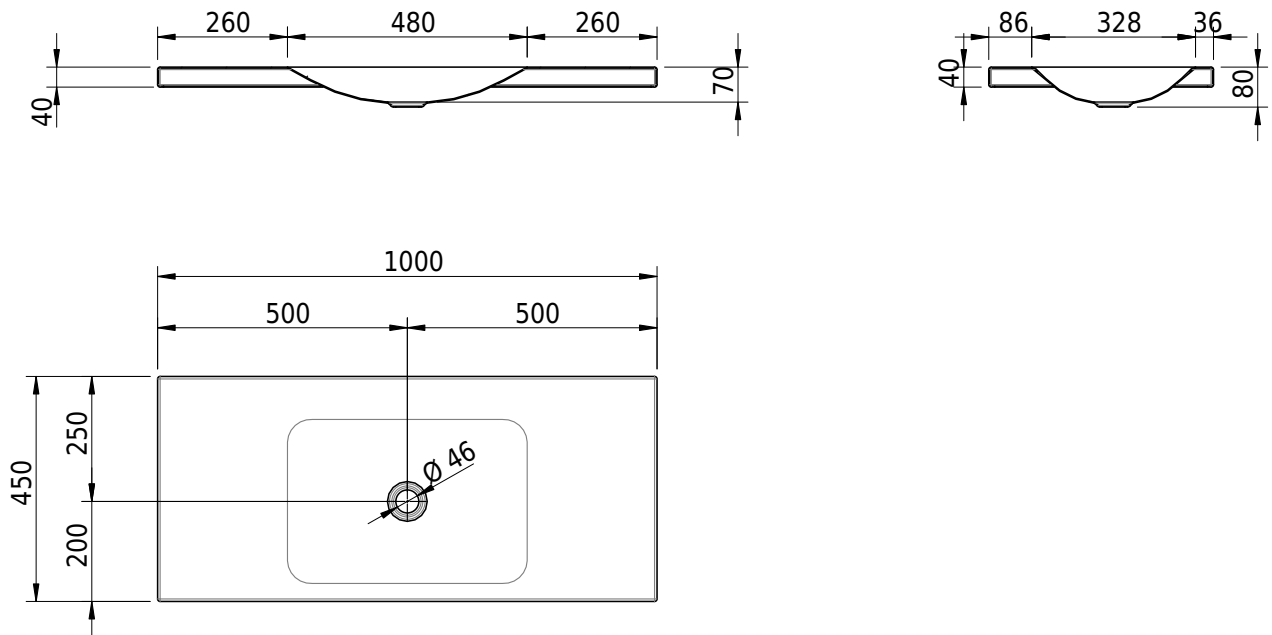

Massskizze

Schmidlin LOTUS Aufsatzbecken

100 x 45 x 4 cm

ohne Überlauf, inkl. Befestigungzubehör

Artikel-Nr.: 2386-0001 SGVSB-Nr.: 217737.242

Optionen

- Farbklasse: I,II,III,IV,V [FA0_ _ _]
- GLASUR PLUS [OV01]
- Löcher für 3-Loch Armatur [WT_ALS01]
- Lochbohrung für Schmidlin Seifenspender [SSP02]
- Runde Lochbohrung nach Mass [WT_ALS02]
- Spezialanfertigung

Zubehör

- Schmidlin Seifenspender
- Verstärkungsflansch für Armaturenmontage

Ab- und Überlaufgarnituren

- Schaftventil 1¼, inkl. Deckel verchromt, nicht verschliessbar
- Schmidlin Schaftventil 1 1/4", inkl. Deckel alpinweiss matt, emailliert, nicht verschliessbar
- Schmidlin Schaftventil 1 1/4", inkl. Deckel emailliert, nicht verschliessbar
- Schmidlin Schaftventil 1 1/4", inkl. Deckel emailliert, übrige Farben, nicht verschliessbar