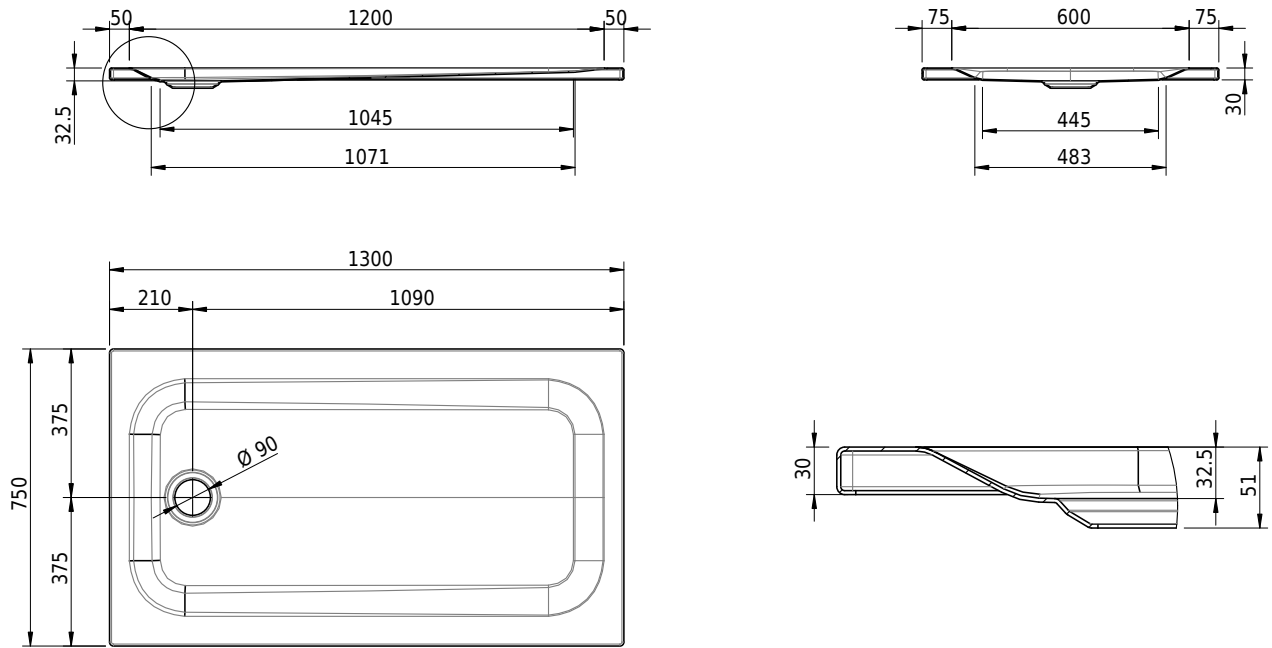

# Schmidlin Duschwanne superflach (2,5 / 3,5 cm)

130 x 75 x 3.5 cm

Ablaufloch Ø 90 mm

Artikel-Nr.: 2385-0001    SGVSB-Nr.: 141546    ST-Nr.: 1311480.100

## Optionen

- Farbklasse: I,II,III,IV,V [FA0\_ \_ \_]
- Mit Zargen [Z\_ \_ \_ \_]
- ANTIGLISS PRO
- GLASUR PLUS [OV01]
- Speziallänge -2/+5 cm (beidseitig von -1 bis +2,5cm)
- Scharfkantige Ecke (Radius 5 mm) [EA\_ \_ 04]
- Geschnittene Ecke [EA\_ \_ 03]
- Abgerundete Ecke [EA\_ \_ 02]
- Schürze(n) 50 mm
- Schürze(n) Spezialhöhe
- Spezialanfertigung