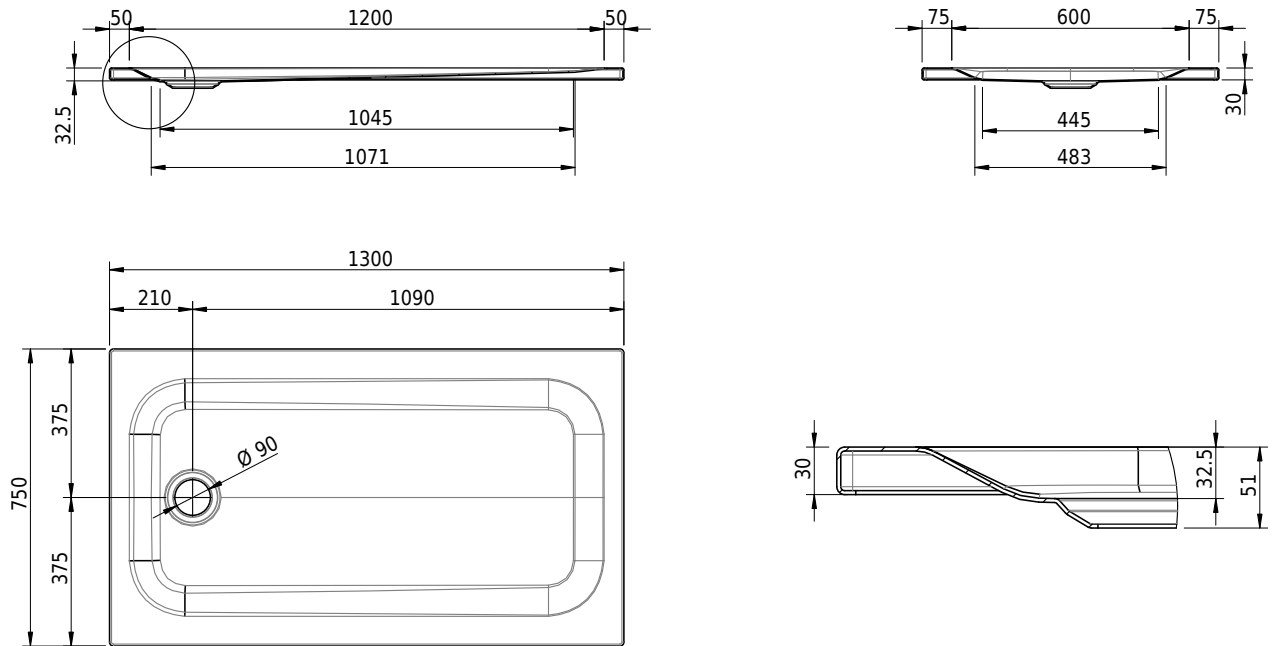

## Massskizze

**Schmidlin Duschwanne superflach (2,5 / 3,5 cm)**

130 x 75 x 3.5 cm

Ablaufloch Ø 90 mm

Artikel-Nr.: 2385-0001    SGVSB-Nr.: 141546    ST-Nr.: 1311480.100

**Optionen**

- Farbklasse: I,II,III,IV,V [FA0\_ \_ \_]
- Mit Zargen [Z\_ \_ \_ \_]
- ANTIGLISS PRO
- GLASUR PLUS [OV01]
- Speziallänge -2/+5 cm (beidseitig von -1 bis +2,5cm)
- Scharfkantige Ecke (Radius 5 mm) [EA\_ \_ 04]
- Geschnittene Ecke [EA\_ \_ 03]
- Abgerundete Ecke [EA\_ \_ 02]
- Schürze(n) 50 mm
- Schürze(n) Spezialhöhe
- Spezialanfertigung

**Zubehör**

- Duschwannen-Fusset 4/6/8 (SIA 181), mit/ohne Dichtband
- Duschwannen-Montagerahmen BASIC (SIA 181)
- Montagesystem Schmidlin OMNIA (SIA 181)
- Schmidlin Zargen-Montagewinkel (SIA 181), Satz (4 Stück)
- Zargengummiprofil