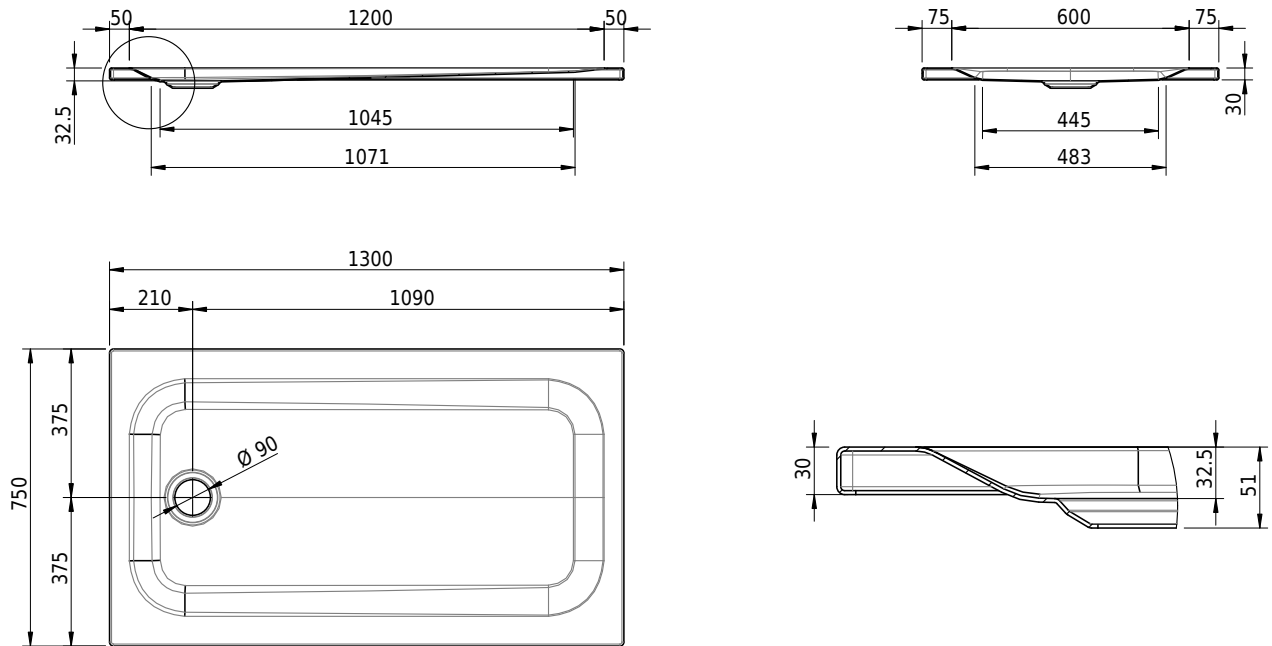

Massskizze

Schmidlin Duschwanne superflach (2,5 / 3,5 cm)

130 x 75 x 3.5 cm

Ablaufloch Ø 90 mm

Artikel-Nr.: 2385-0001 SGVSB-Nr.: 141546 ST-Nr.: 1311480.100

Optionen

- Farbklasse: I,II,III,IV,V [FA0_ _ _]
- Mit Zargen [Z_ _ _ _]
- ANTIGLISS PRO
- GLASUR PLUS [OV01]
- Speziallänge -2/+5 cm (beidseitig von -1 bis +2,5cm)
- Scharfkantige Ecke (Radius 5 mm) [EA_ _ 04]
- Geschnittene Ecke [EA_ _ 03]
- Abgerundete Ecke [EA_ _ 02]
- Schürze(n) 50 mm
- Schürze(n) Spezialhöhe
- Spezialanfertigung

Zubehör

- Duschwannen-Fusset 4/6/8 (SIA 181), mit/ohne Dichtband
- Duschwannen-Montagerahmen BASIC (SIA 181)
- Montagesystem Schmidlin OMNIA (SIA 181)
- Schmidlin Zargen-Montagewinkel (SIA 181), Satz (4 Stück)
- Zargengummiprofil