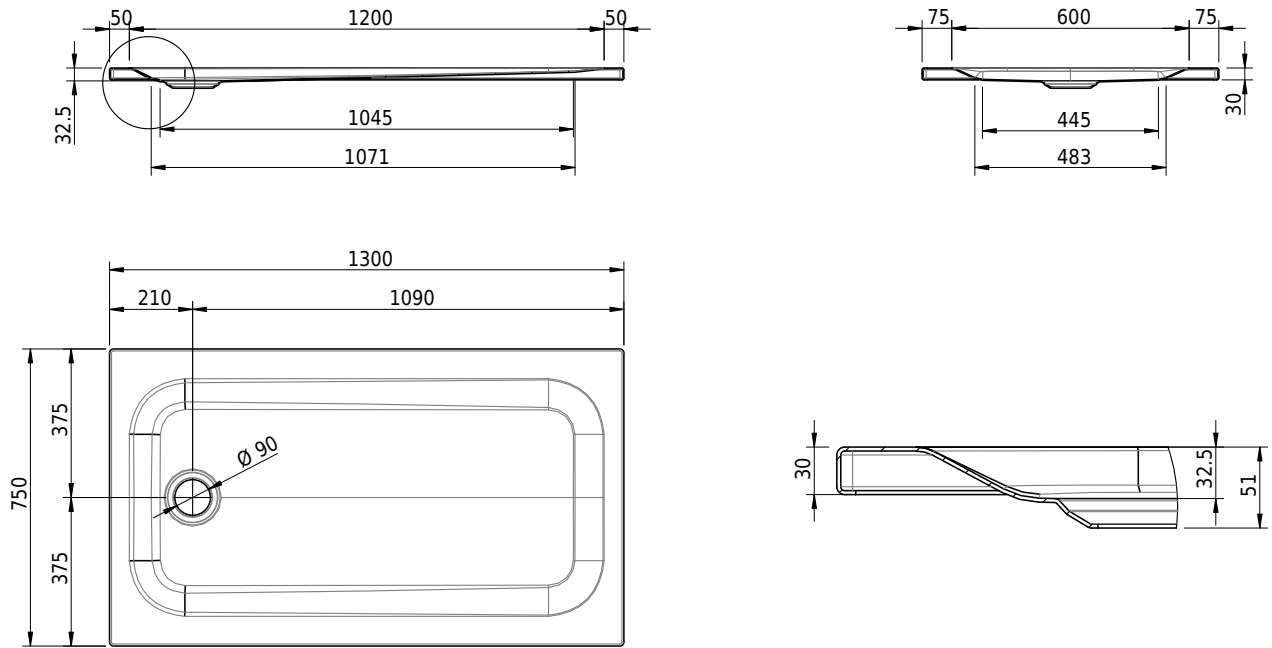

Massskizze

Schmidlin Duschwanne superflach (2,5 / 3,5 cm)

130 x 75 x 3.5 cm

Ablaufloch Ø 90 mm

Artikel-Nr.: 2385-0001 SGVSB-Nr.: 141546 ST-Nr.: 1311480.100

Optionen

- Farbklasse: I,II,III,IV,V [FA0_ _ _]
- Mit Zargen [Z_ _ _ _]
- ANTIGLISS PRO
- GLASUR PLUS [OV01]
- Speziallänge -2/+5 cm (beidseitig von -1 bis +2,5cm)
- Scharfkantige Ecke (Radius 5 mm) [EA_ _ 04]
- Geschnittene Ecke [EA_ _ 03]
- Abgerundete Ecke [EA_ _ 02]
- Schürze(n) 50 mm
- Schürze(n) Spezialhöhe
- Spezialanfertigung

Zubehör

- Duschwannen-Fusset 4/6/8 (SIA 181), mit/ohne Dichtband
- Duschwannen-Montagerahmen BASIC (SIA 181)
- Montagesystem Schmidlin OMNIA (SIA 181)
- Schmidlin Zargen-Montagewinkel (SIA 181), Satz (4 Stück)
- Zargengummiprofil