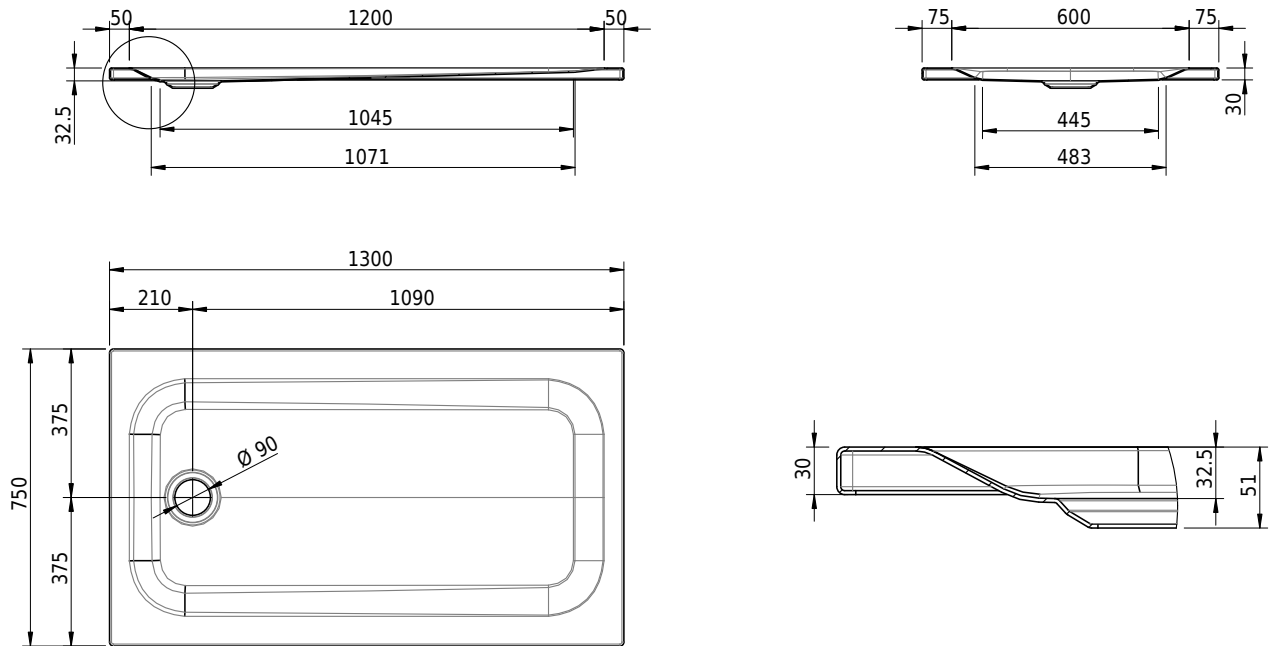

Massskizze

Schmidlin Duschwanne superflach (2,5 / 3,5 cm)

130 x 75 x 3.5 cm

Ablaufloch Ø 90 mm

Artikel-Nr.: 2385-0001 SGVSB-Nr.: 141546 ST-Nr.: 1311480.100

Optionen

- Farbklasse: I,II,III,IV,V [FA0_ _ _]
- Mit Zargen [Z_ _ _ _]
- ANTIGLISS PRO
- GLASUR PLUS [OV01]
- Speziallänge -2/+5 cm (beidseitig von -1 bis +2,5cm)
- Scharfkantige Ecke (Radius 5 mm) [EA_ _ 04]
- Geschnittene Ecke [EA_ _ 03]
- Abgerundete Ecke [EA_ _ 02]
- Schürze(n) 50 mm
- Schürze(n) Spezialhöhe
- Spezialanfertigung

Zubehör

- Duschwannen-Fusset 4/6/8 (SIA 181), mit/ohne Dichtband
- Duschwannen-Montagerahmen BASIC (SIA 181)
- Montagesystem Schmidlin OMNIA (SIA 181)
- Schmidlin Zargen-Montagewinkel (SIA 181), Satz (4 Stück)
- Zargengummiprofil