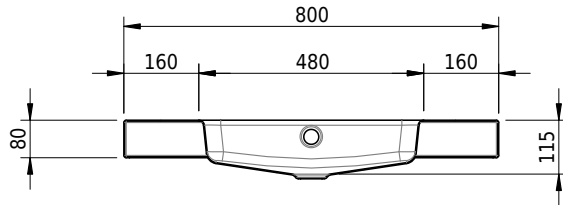

Massskizze

Schmidlin MERO Aufsatzbecken

80 x 40 x 8 cm

mit Überlauf, inkl. Befestigungszubehör, inkl. Überlaufgarnitur verchromt

Artikel-Nr.: 2383-0001 SGVSB-Nr.: 217753.242

Optionen

- Farbklasse: I,II,III,IV,V [FA0_ _]
- Ohne Überlaufloch [UL0]
- GLASUR PLUS [OV01]
- Spezialanfertigung