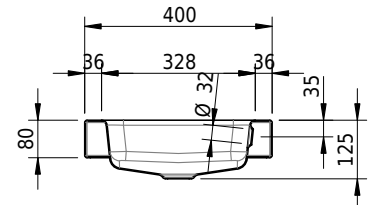

Massskizze

Schmidlin MERO Aufsatzbecken

80 x 40 x 8 cm

mit Überlauf, inkl. Befestigungszubehör, inkl. Überlaufgarnitur verchromt

Artikel-Nr.: 2383-0001 SGVSB-Nr.: 217753.242

Optionen

- Farbklasse: I,II,III,IV,V [FA0_ _]
- Ohne Überlaufloch [UL0]
- GLASUR PLUS [OV01]
- Spezialanfertigung