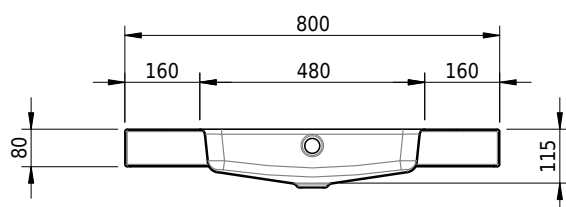

Massskizze

Schmidlin MERO Aufsatzbecken

80 x 40 x 8 cm

mit Überlauf, inkl. Befestigungszubehör, inkl. Überlaufgarnitur verchromt

Artikel-Nr.: 2383-0001 SGVSB-Nr.: 217753.242

Optionen

- Farbklasse: I,II,III,IV,V [FA0_ _]
- Ohne Überlaufloch [UL0]
- GLASUR PLUS [OV01]
- Spezialanfertigung