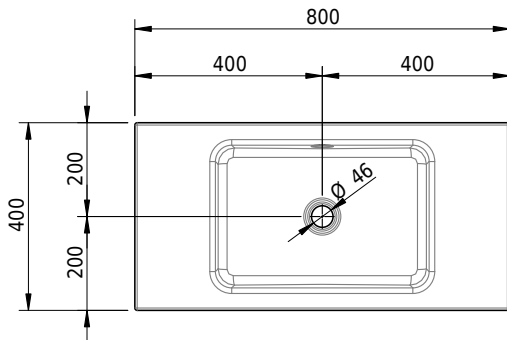

Massskizze

Schmidlin MERO Aufsatzbecken

80 x 40 x 8 cm

mit Überlauf, inkl. Befestigungszubehör, inkl. Überlaufgarnitur verchromt

Artikel-Nr.: 2383-0001 SGVSB-Nr.: 217753.242

Optionen

- Farbklasse: I,II,III,IV,V [FA0_ _]
- Ohne Überlaufloch [UL0]
- GLASUR PLUS [OV01]
- Spezialanfertigung