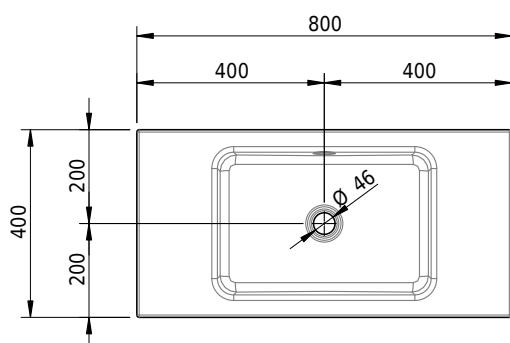

Massskizze

Schmidlin MERO Aufsatzbecken

80 x 40 x 8 cm

mit Überlauf, inkl. Befestigungszubehör, inkl. Überlaufgarnitur verchromt

Artikel-Nr.: 2383-0001 SGVSB-Nr.: 217753.242

Optionen

- Farbklasse: I,II,III,IV,V [FA0_ _]
- Ohne Überlaufloch [UL0]
- GLASUR PLUS [OV01]
- Spezialanfertigung