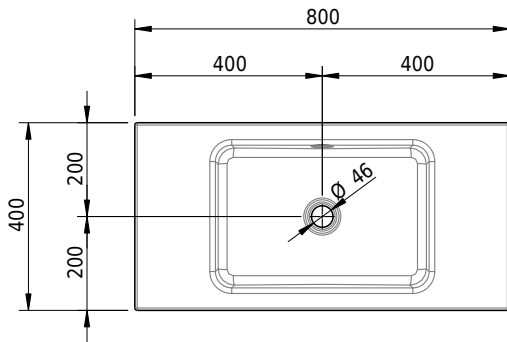

Massskizze

Schmidlin MERO Aufsatzbecken

80 x 40 x 8 cm

mit Überlauf, inkl. Befestigungszubehör, inkl. Überlaufgarnitur verchromt

Artikel-Nr.: 2383-0001 SGVSB-Nr.: 217753.242

Optionen

- Farbklasse: I,II,III,IV,V [FA0_ _]
- Ohne Überlaufloch [UL0]
- GLASUR PLUS [OV01]
- Spezialanfertigung