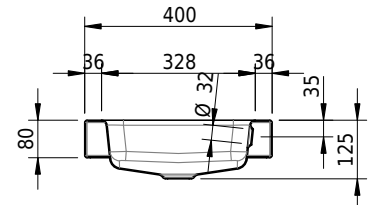

Massskizze

Schmidlin MERO Aufsatzbecken

80 x 40 x 8 cm

mit Überlauf, inkl. Befestigungszubehör, inkl. Überlaufgarnitur verchromt

Artikel-Nr.: 2383-0001 SGVSB-Nr.: 217753.242

Optionen

- Farbklasse: I,II,III,IV,V [FA0_ _]
- Ohne Überlaufloch [UL0]
- GLASUR PLUS [OV01]
- Spezialanfertigung