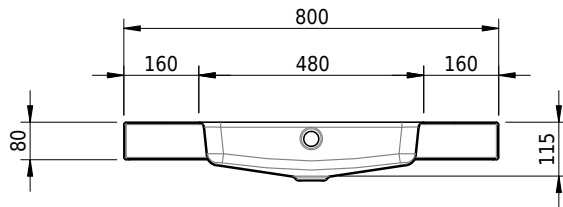

Massskizze

Schmidlin MERO Aufsatzbecken

80 x 40 x 8 cm

mit Überlauf, inkl. Befestigungszubehör, inkl. Überlaufgarnitur verchromt

Artikel-Nr.: 2383-0001 SGVSB-Nr.: 217753.242

Optionen

- Farbklasse: I,II,III,IV,V [FA0_ _]
- Ohne Überlaufloch [UL0]
- GLASUR PLUS [OV01]
- Spezialanfertigung