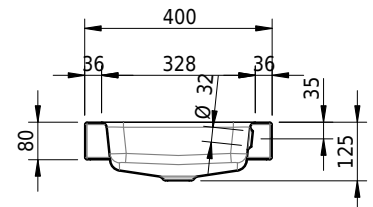

Massskizze

Schmidlin MERO Aufsatzbecken

80 x 40 x 8 cm

mit Überlauf, inkl. Befestigungszubehör, inkl. Überlaufgarnitur verchromt

Artikel-Nr.: 2383-0001 SGVSB-Nr.: 217753.242

Optionen

- Farbklasse: I,II,III,IV,V [FA0_ _]
- Ohne Überlaufloch [UL0]
- GLASUR PLUS [OV01]
- Spezialanfertigung