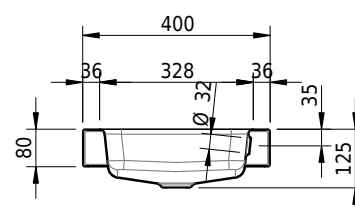

Massskizze

Schmidlin MERO Aufsatzbecken

80 x 40 x 8 cm

mit Überlauf, inkl. Befestigungszubehör, inkl. Überlaufgarnitur verchromt

Artikel-Nr.: 2383-0001 SGVSB-Nr.: 217753.242

Optionen

- Farbklasse: I,II,III,IV,V [FA0_ _]
- Ohne Überlaufloch [UL0]
- GLASUR PLUS [OV01]
- Spezialanfertigung