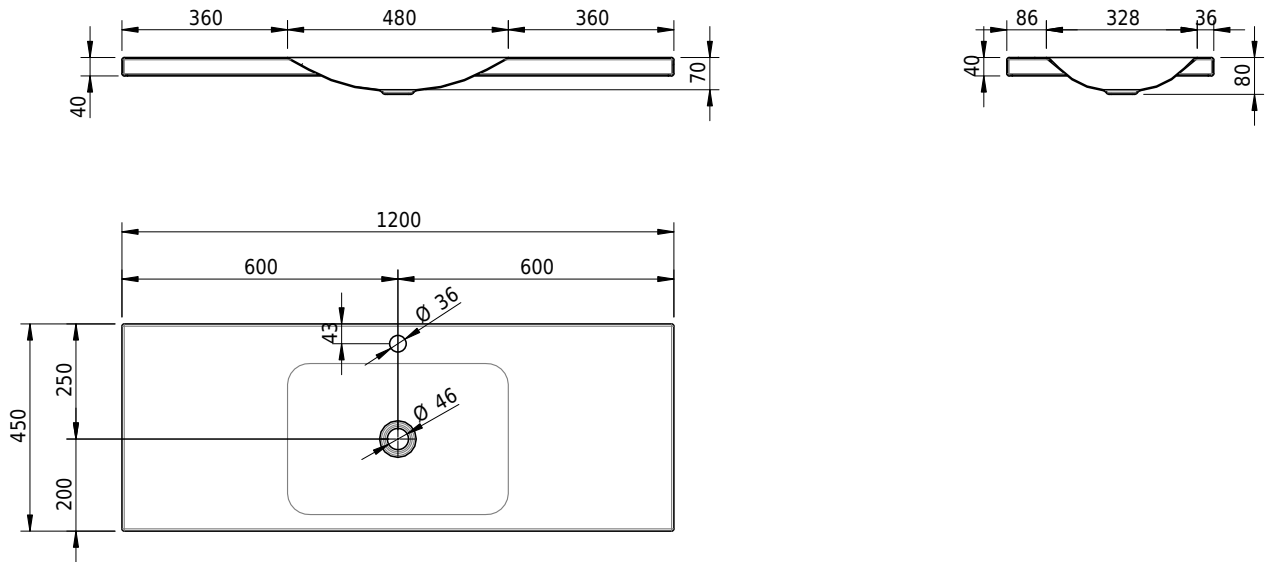

Massskizze

Schmidlin LOTUS Aufsatzbecken

120 x 45 x 4 cm

ohne Überlauf, inkl. Befestigungzubehör

Artikel-Nr.: 2382-0002 SGVSB-Nr.: 217738.241

Optionen

- Farbklasse: I,II,III,IV,V [FA0_ _ _]
- GLASUR PLUS [OV01]
- Löcher für 3-Loch Armatur [WT_ALS01]
- Lochbohrung für Schmidlin Seifenspender [SSP02]
- Runde Lochbohrung nach Mass [WT_ALS02]
- Spezialanfertigung

Zubehör

- Schmidlin Seifenspender
- Verstärkungsflansch für Armaturenmontage

Ab- und Überlaufgarnituren

- Schaftventil 1 1/4", inkl. Deckel verchromt, nicht verschliessbar
- Schmidlin Schaftventil 1 1/4", inkl. Deckel alpinweiss matt, emailliert, nicht verschliessbar
- Schmidlin Schaftventil 1 1/4", inkl. Deckel emailliert, nicht verschliessbar
- Schmidlin Schaftventil 1 1/4", inkl. Deckel emailliert, übrige Farben, nicht verschliessbar