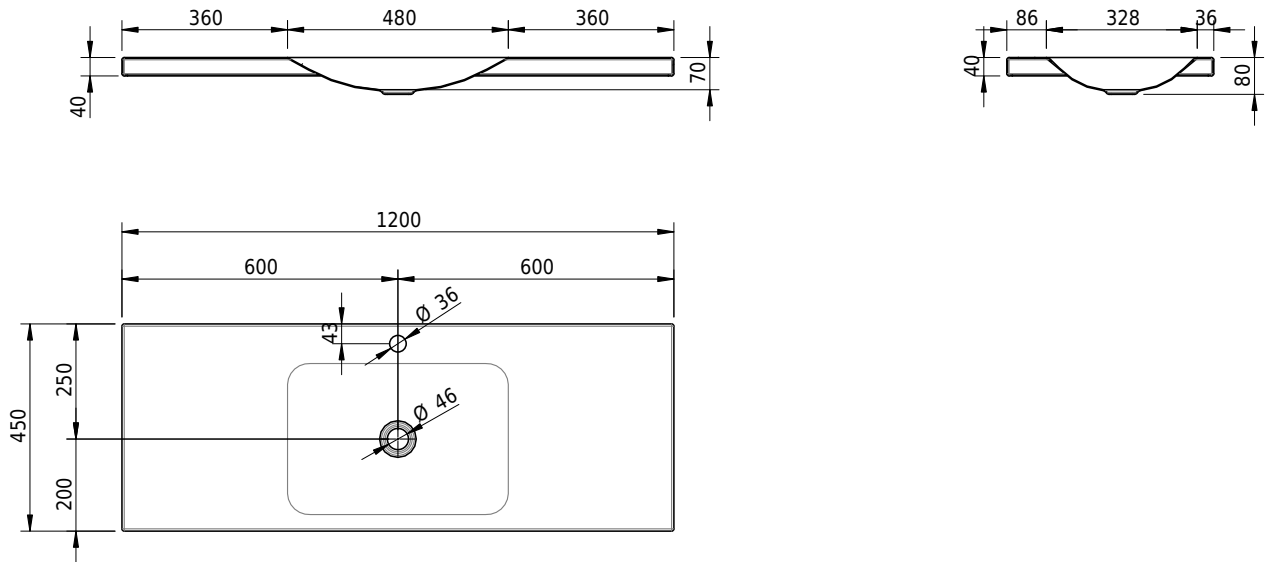

Massskizze

Schmidlin LOTUS Aufsatzbecken

120 x 45 x 4 cm

ohne Überlauf, inkl. Befestigungzubehör

Artikel-Nr.: 2382-0002 SGVSB-Nr.: 217738.241

Optionen

- Farbklasse: I,II,III,IV,V [FA0_ _ _]
- GLASUR PLUS [OV01]
- Löcher für 3-Loch Armatur [WT_ALS01]
- Lochbohrung für Schmidlin Seifenspender [SSP02]
- Runde Lochbohrung nach Mass [WT_ALS02]
- Spezialanfertigung

Zubehör

- Schmidlin Seifenspender
- Verstärkungsflansch für Armaturenmontage

Ab- und Überlaufgarnituren

- Schaftventil 1¼, inkl. Deckel verchromt, nicht verschliessbar
- Schmidlin Schaftventil 1 1/4", inkl. Deckel alpinweiss matt, emailliert, nicht verschliessbar
- Schmidlin Schaftventil 1 1/4", inkl. Deckel emailliert, nicht verschliessbar
- Schmidlin Schaftventil 1 1/4", inkl. Deckel emailliert, übrige Farben, nicht verschliessbar