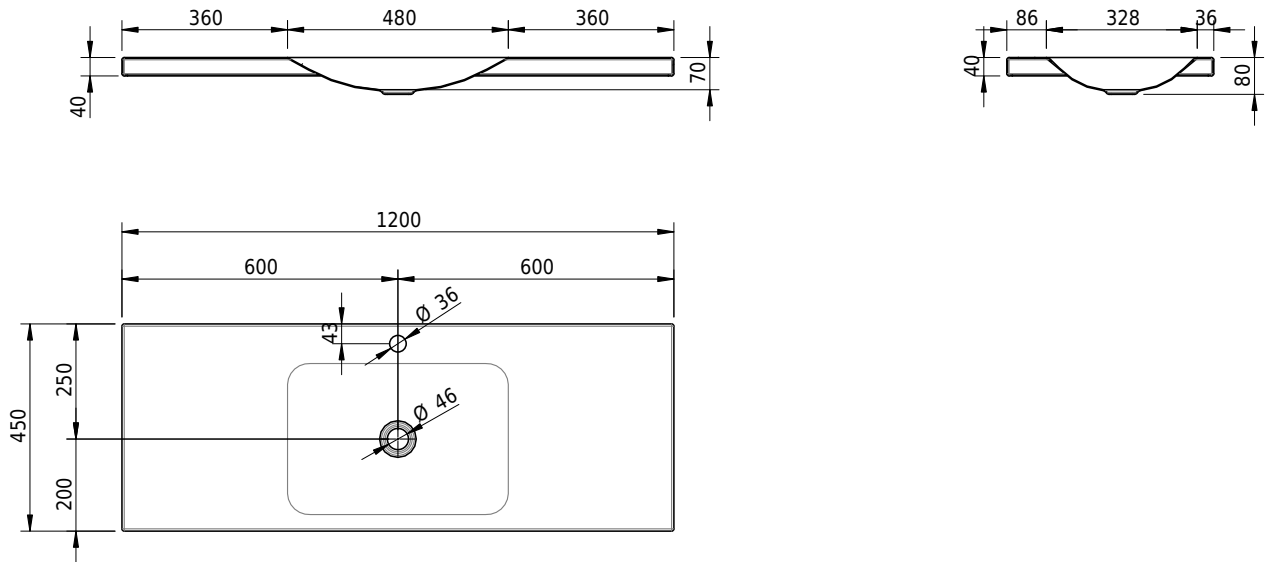

Massskizze

Schmidlin LOTUS Aufsatzbecken

120 x 45 x 4 cm

ohne Überlauf, inkl. Befestigungzubehör

Artikel-Nr.: 2382-0002 SGVSB-Nr.: 217738.241

Optionen

- Farbklasse: I,II,III,IV,V [FA0_ _ _]
- GLASUR PLUS [OV01]
- Löcher für 3-Loch Armatur [WT_ALS01]
- Lochbohrung für Schmidlin Seifenspender [SSP02]
- Runde Lochbohrung nach Mass [WT_ALS02]
- Spezialanfertigung

Zubehör

- Schmidlin Seifenspender
- Verstärkungsflansch für Armaturenmontage

Ab- und Überlaufgarnituren

- Schaftventil 1¼", inkl. Deckel verchromt, nicht verschliessbar
- Schmidlin Schaftventil 1 1/4", inkl. Deckel alpinweiss matt, emailliert, nicht verschliessbar
- Schmidlin Schaftventil 1 1/4", inkl. Deckel emailliert, nicht verschliessbar
- Schmidlin Schaftventil 1 1/4", inkl. Deckel emailliert, übrige Farben, nicht verschliessbar