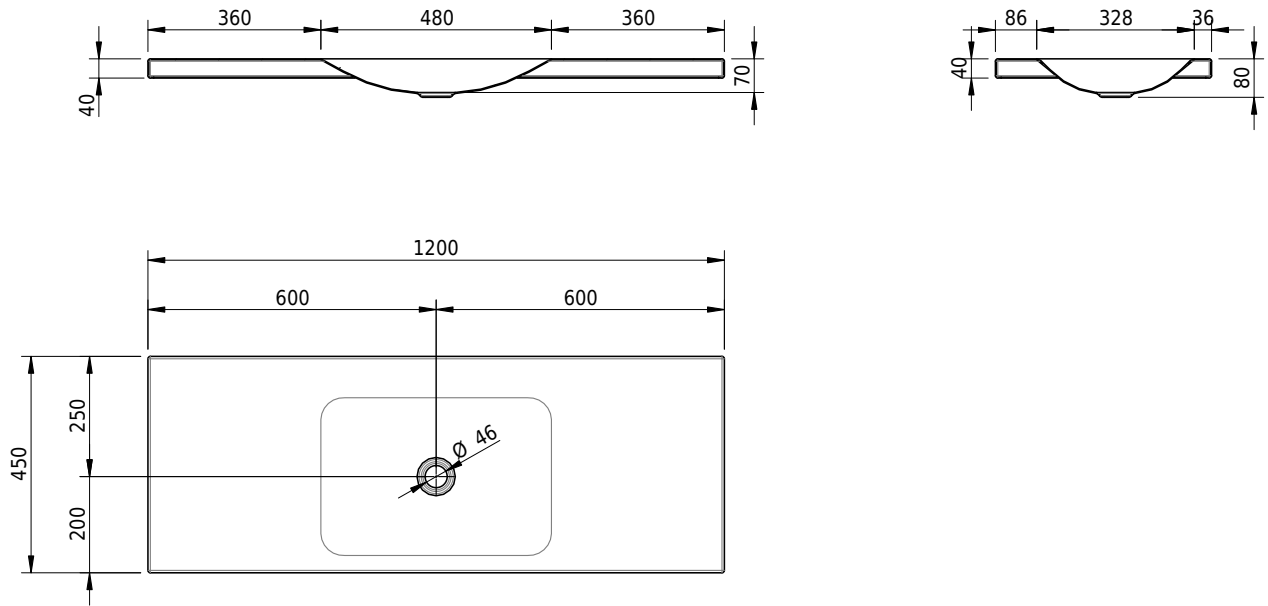

Massskizze

Schmidlin LOTUS Aufsatzbecken

120 x 45 x 4 cm

ohne Überlauf, inkl. Befestigungzubehör

Artikel-Nr.: 2382-0001 SGVSB-Nr.: 217738.242

Optionen

- Farbklasse: I,II,III,IV,V [FA0_ _]
- GLASUR PLUS [OV01]
- Löcher für 3-Loch Armatur [WT_ALS01]
- Lochbohrung für Schmidlin Seifenspender [SSP02]
- Runde Lochbohrung nach Mass [WT_ALS02]
- Spezialanfertigung

Zubehör

- Schmidlin Seifenspender
- Verstärkungsflansch für Armaturenmontage

Ab- und Überlaufgarnituren

- Schaftventil 1¼", inkl. Deckel verchromt, nicht verschliessbar
- Schmidlin Schaftventil 1 1/4", inkl. Deckel alpinweiss matt, emailliert, nicht verschliessbar
- Schmidlin Schaftventil 1 1/4", inkl. Deckel emailliert, nicht verschliessbar
- Schmidlin Schaftventil 1 1/4", inkl. Deckel emailliert, übrige Farben, nicht verschliessbar