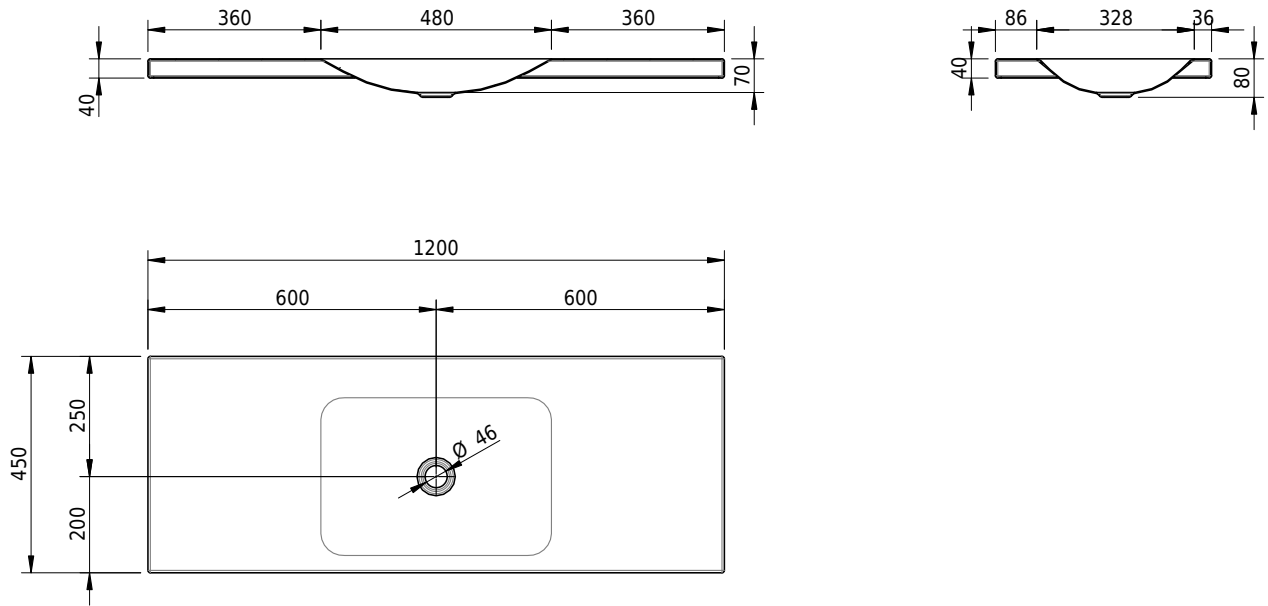

Massskizze

Schmidlin LOTUS Aufsatzbecken

120 x 45 x 4 cm

ohne Überlauf, inkl. Befestigungzubehör

Artikel-Nr.: 2382-0001 SGVSB-Nr.: 217738.242

Optionen

- Farbklasse: I,II,III,IV,V [FA0_ _ _]
- GLASUR PLUS [OV01]
- Löcher für 3-Loch Armatur [WT_ALS01]
- Lochbohrung für Schmidlin Seifenspender [SSP02]
- Runde Lochbohrung nach Mass [WT_ALS02]
- Spezialanfertigung

Zubehör

- Schmidlin Seifenspender
- Verstärkungsflansch für Armaturenmontage

Ab- und Überlaufgarnituren

- Schaftventil 1 1/4", inkl. Deckel verchromt, nicht verschliessbar
- Schmidlin Schaftventil 1 1/4", inkl. Deckel alpinweiss matt, emailliert, nicht verschliessbar
- Schmidlin Schaftventil 1 1/4", inkl. Deckel emailliert, nicht verschliessbar
- Schmidlin Schaftventil 1 1/4", inkl. Deckel emailliert, übrige Farben, nicht verschliessbar