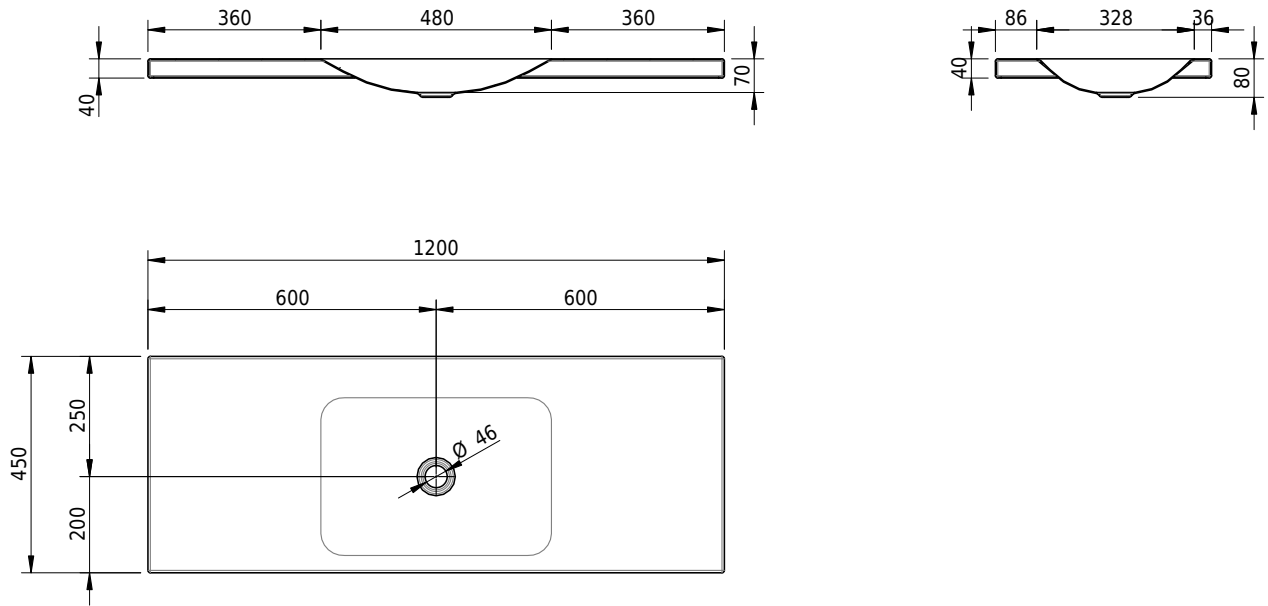

## Massskizze

**Schmidlin LOTUS Aufsatzbecken**

120 x 45 x 4 cm

ohne Überlauf, inkl. Befestigungzubehör

Artikel-Nr.: 2382-0001    SGVSB-Nr.: 217738.242

**Optionen**

- Farbklasse: I,II,III,IV,V [FA0\_ \_]
- GLASUR PLUS [OV01]
- Löcher für 3-Loch Armatur [WT\_ALS01]
- Lochbohrung für Schmidlin Seifenspender [SSP02]
- Runde Lochbohrung nach Mass [WT\_ALS02]
- Spezialanfertigung

**Zubehör**

- Schmidlin Seifenspender
- Verstärkungsflansch für Armaturenmontage

**Ab- und Überlaufgarnituren**

- Schaftventil 1¼", inkl. Deckel verchromt, nicht verschliessbar
- Schmidlin Schaftventil 1 1/4", inkl. Deckel alpinweiss matt, emailliert, nicht verschliessbar
- Schmidlin Schaftventil 1 1/4", inkl. Deckel emailliert, nicht verschliessbar
- Schmidlin Schaftventil 1 1/4", inkl. Deckel emailliert, übrige Farben, nicht verschliessbar