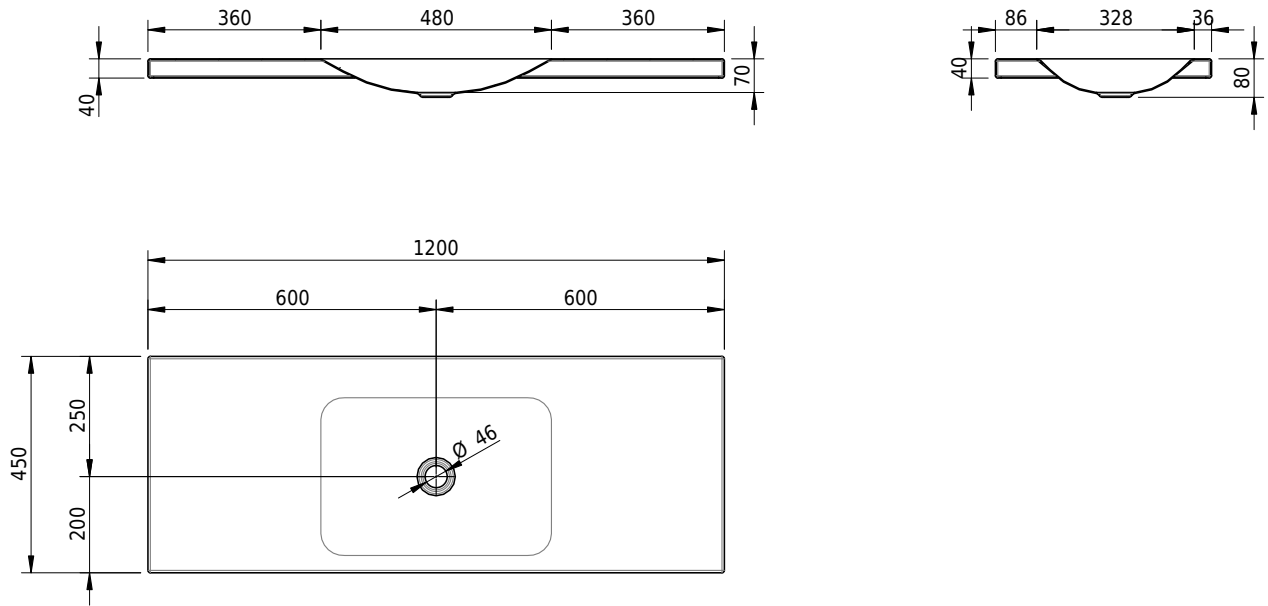

Massskizze

Schmidlin LOTUS Aufsatzbecken

120 x 45 x 4 cm

ohne Überlauf, inkl. Befestigungzubehör

Artikel-Nr.: 2382-0001 SGVSB-Nr.: 217738.242

Optionen

- Farbklasse: I,II,III,IV,V [FA0_ _ _]
- GLASUR PLUS [OV01]
- Löcher für 3-Loch Armatur [WT_ALS01]
- Lochbohrung für Schmidlin Seifenspender [SSP02]
- Runde Lochbohrung nach Mass [WT_ALS02]
- Spezialanfertigung

Zubehör

- Schmidlin Seifenspender
- Verstärkungsflansch für Armaturenmontage

Ab- und Überlaufgarnituren

- Schaftventil 1¼", inkl. Deckel verchromt, nicht verschliessbar
- Schmidlin Schaftventil 1 1/4", inkl. Deckel alpinweiss matt, emailliert, nicht verschliessbar
- Schmidlin Schaftventil 1 1/4", inkl. Deckel emailliert, nicht verschliessbar
- Schmidlin Schaftventil 1 1/4", inkl. Deckel emailliert, übrige Farben, nicht verschliessbar