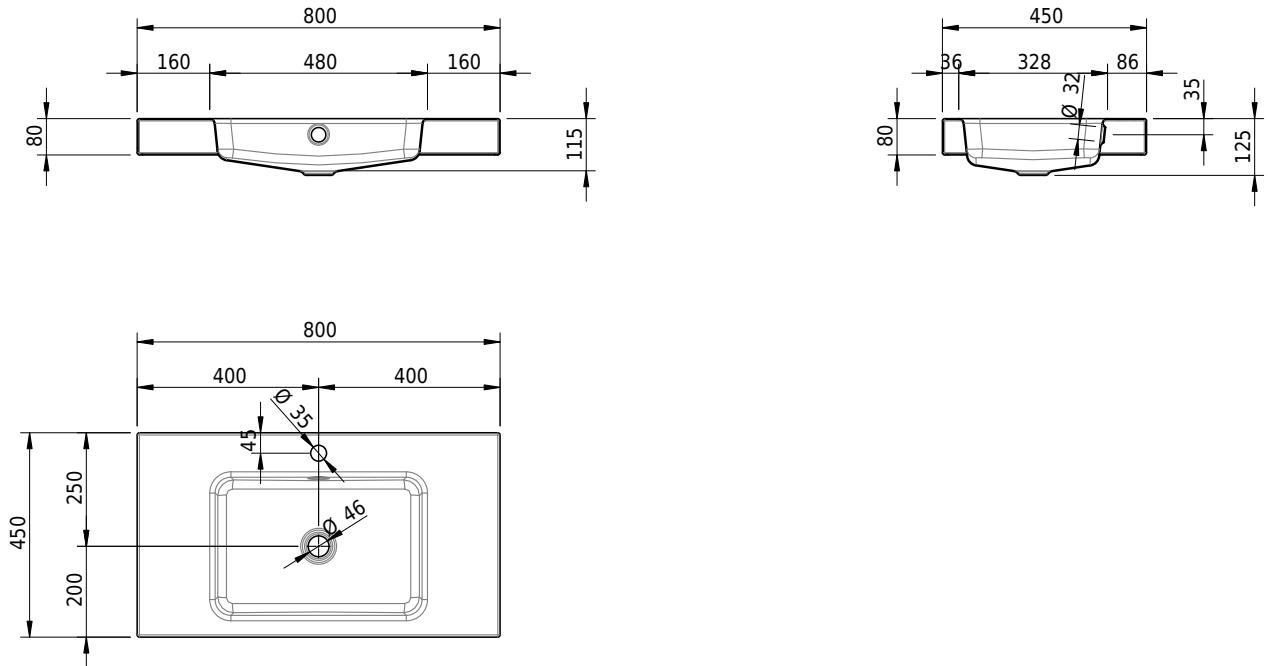

Massskizze

Schmidlin MERO Aufsatzbecken

80 x 45 x 8 cm

mit Überlauf, inkl. Befestigungszubehör, inkl. Überlaufgarnitur verchromt

Artikel-Nr.: 2381-0002 SGVSB-Nr.: 217757.241

Optionen

- Farbklasse: I,II,III,IV,V [FA0_ _]
- Ohne Überlaufloch [UL0]
- GLASUR PLUS [OV01]
- Löcher für 3-Loch Armatur [WT_ALS01]
- Lochbohrung für Schmidlin Seifenspender [SSP02]
- Runde Lochbohrung nach Mass [WT_ALS02]
- Spezialanfertigung