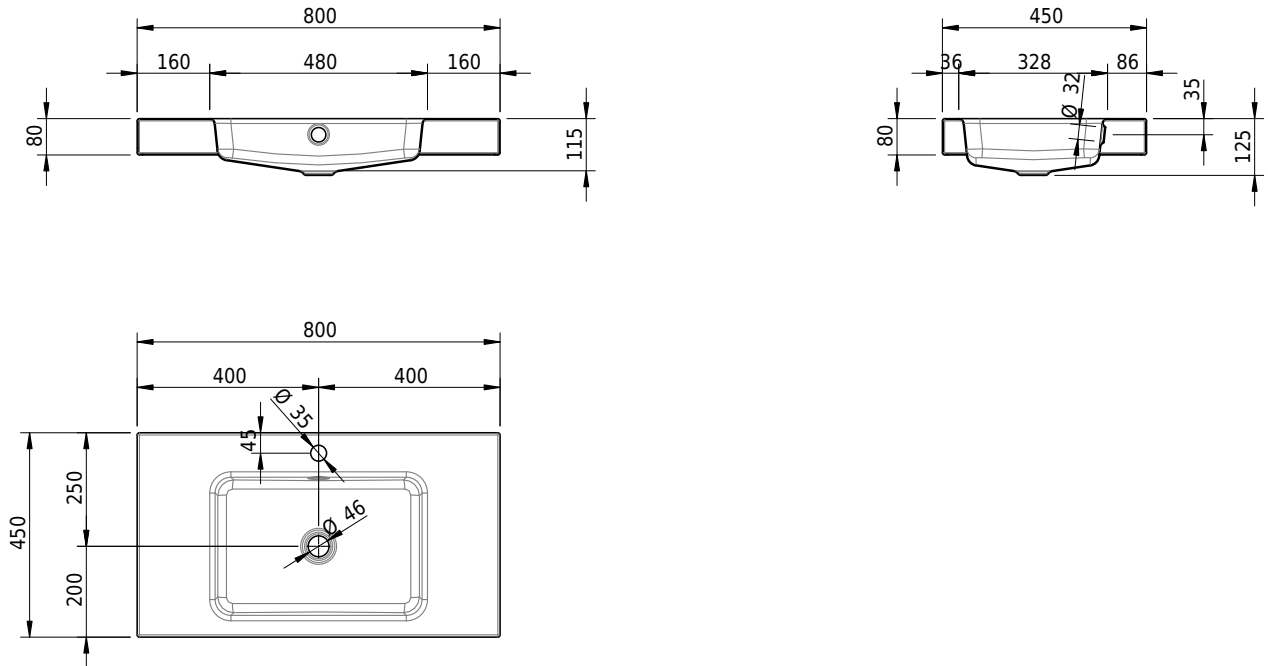

# Schmidlin MERO Aufsatzbecken

80 x 45 x 8 cm

mit Überlauf, inkl. Befestigungszubehör, inkl. Überlaufgarnitur verchromt

Artikel-Nr.: 2381-0002    SGVSB-Nr.: 217757.241