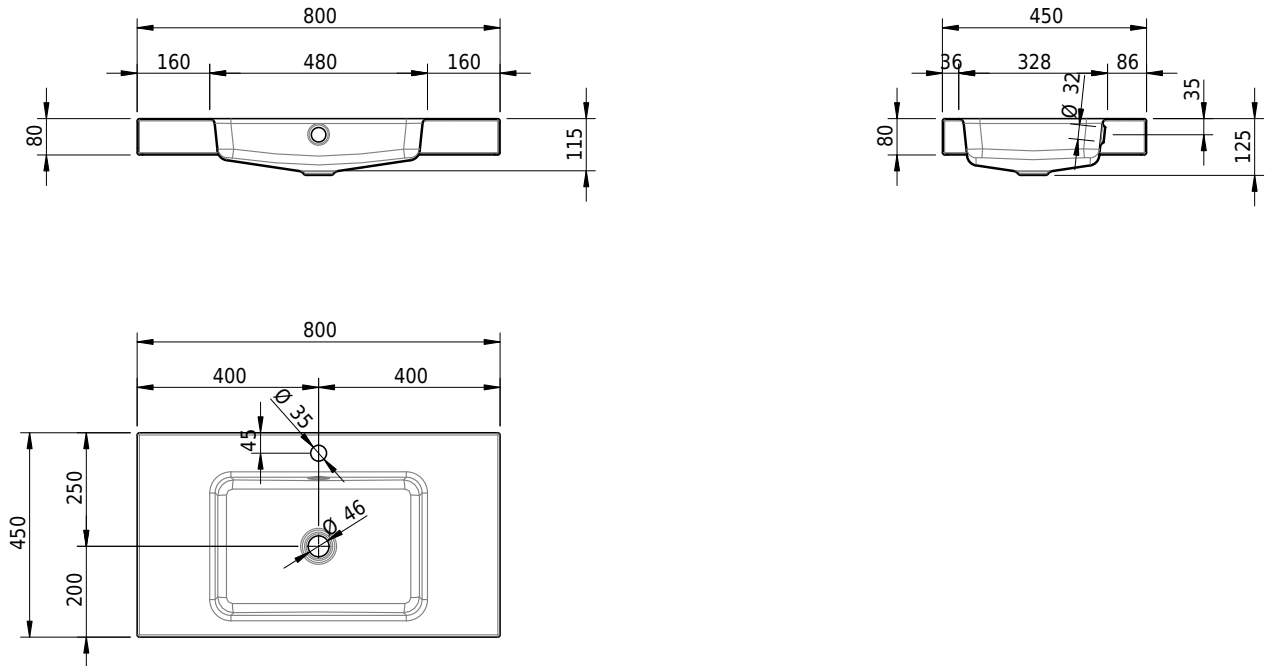

## Massskizze

**Schmidlin MERO Aufsatzbecken**

80 x 45 x 8 cm

mit Überlauf, inkl. Befestigungszubehör, inkl. Überlaufgarnitur verchromt

Artikel-Nr.: 2381-0002    SGVSB-Nr.: 217757.241

**Optionen**

- Farbklasse: I,II,III,IV,V [FA0\_ \_]
- Ohne Überlaufloch [UL0]
- GLASUR PLUS [OV01]
- Löcher für 3-Loch Armatur [WT\_ALS01]
- Lochbohrung für Schmidlin Seifenspender [SSP02]
- Runde Lochbohrung nach Mass [WT\_ALS02]
- Spezialanfertigung