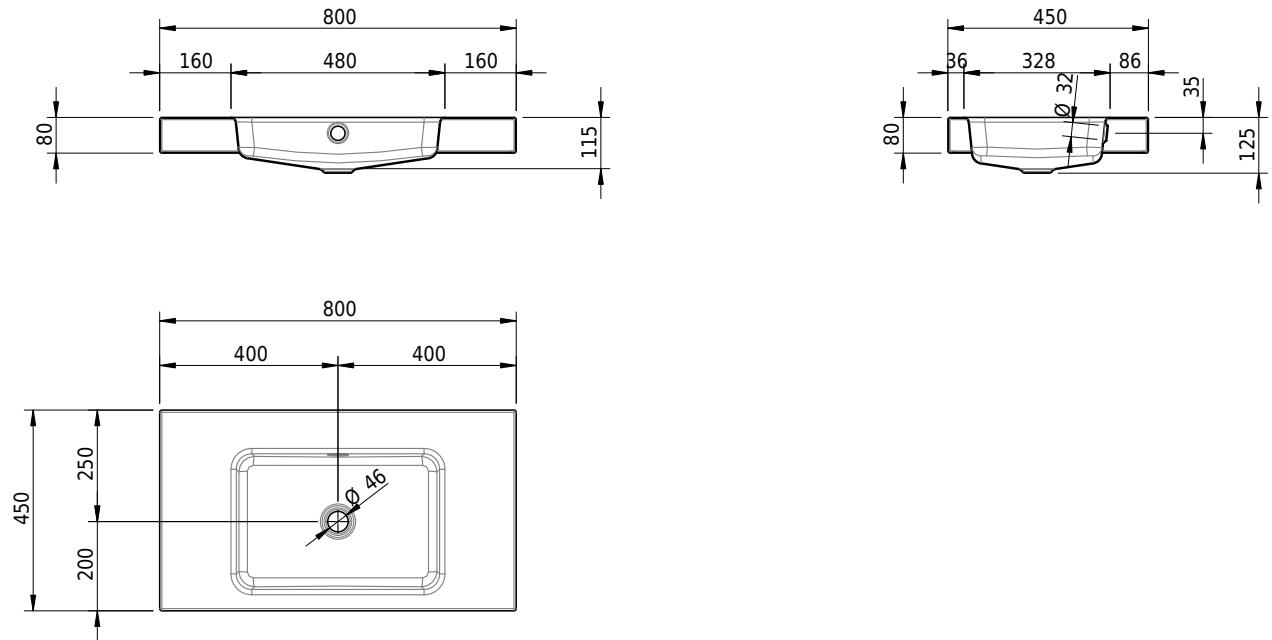

Massskizze

Schmidlin MERO Aufsatzbecken

80 x 45 x 8 cm

mit Überlauf, inkl. Befestigungszubehör, inkl. Überlaufgarnitur verchromt

Artikel-Nr.: 2381-0001 SGVSB-Nr.: 217757.242

Optionen

- Farbklasse: I,II,III,IV,V [FA0_ _ _]
- Ohne Überlaufloch [UL0]
- GLASUR PLUS [OV01]
- Löcher für 3-Loch Armatur [WT_ALS01]
- Lochbohrung für Schmidlin Seifenspender [SSP02]
- Runde Lochbohrung nach Mass [WT_ALS02]
- Spezialanfertigung