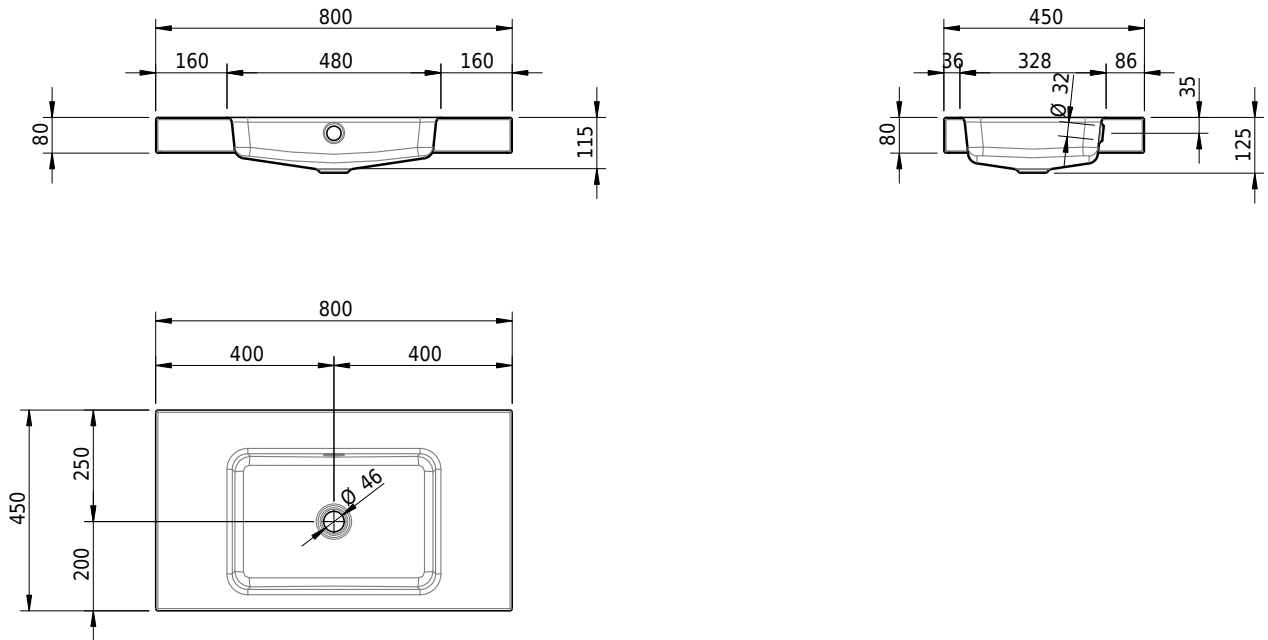

Massskizze

Schmidlin MERO Aufsatzbecken

80 x 45 x 8 cm

mit Überlauf, inkl. Befestigungszubehör, inkl. Überlaufgarnitur verchromt

Artikel-Nr.: 2381-0001 SGVSB-Nr.: 217757.242

Optionen

- Farbklasse: I,II,III,IV,V [FA0_ _ _]
- Ohne Überlaufloch [UL0]
- GLASUR PLUS [OV01]
- Löcher für 3-Loch Armatur [WT_ALS01]
- Lochbohrung für Schmidlin Seifenspender [SSP02]
- Runde Lochbohrung nach Mass [WT_ALS02]
- Spezialanfertigung