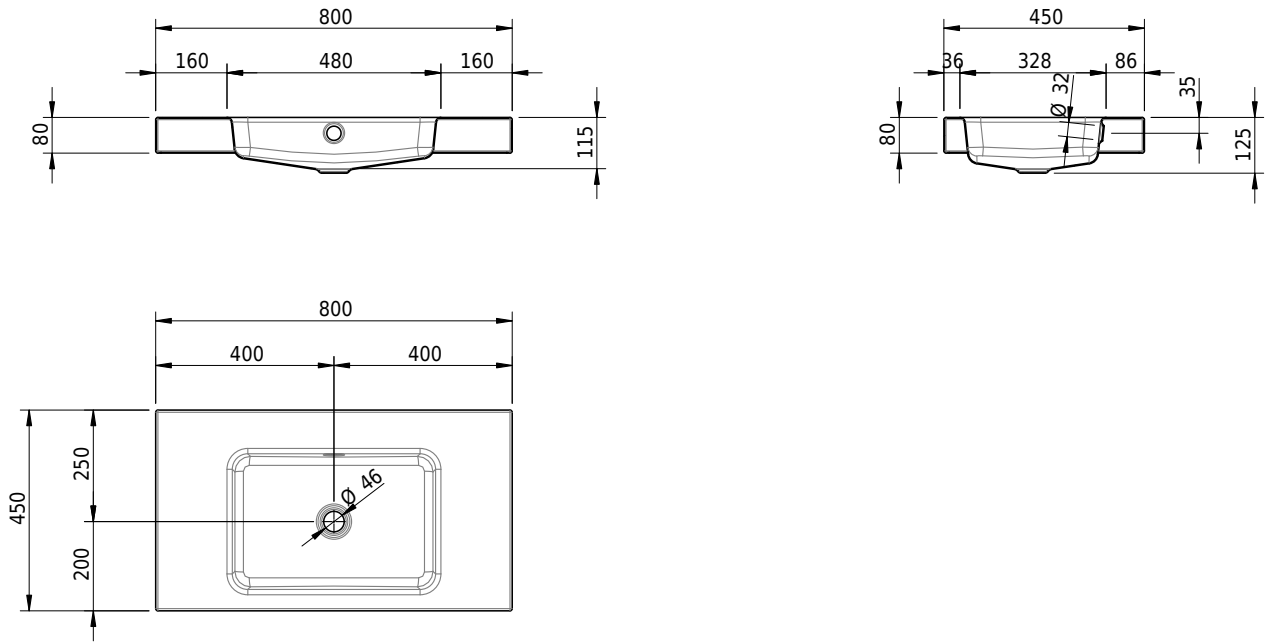

Massskizze

Schmidlin MERO Aufsatzbecken

80 x 45 x 8 cm

mit Überlauf, inkl. Befestigungszubehör, inkl. Überlaufgarnitur verchromt

Artikel-Nr.: 2381-0001   SGVSB-Nr.: 217757.242

Optionen

- Farbklasse: I,II,III,IV,V [FA0_ _]
- Ohne Überlaufloch [UL0]
- GLASUR PLUS [OV01]
- Löcher für 3-Loch Armatur [WT_ALS01]
- Lochbohrung für Schmidlin Seifenspender [SSP02]
- Runde Lochbohrung nach Mass [WT_ALS02]
- Spezialanfertigung

Zubehör

- Schmidlin Seifenspender

Ab- und Überlaufgarnituren

- Schmidlin Pushventil, inkl. Deckel, verchromt, verschliessbar