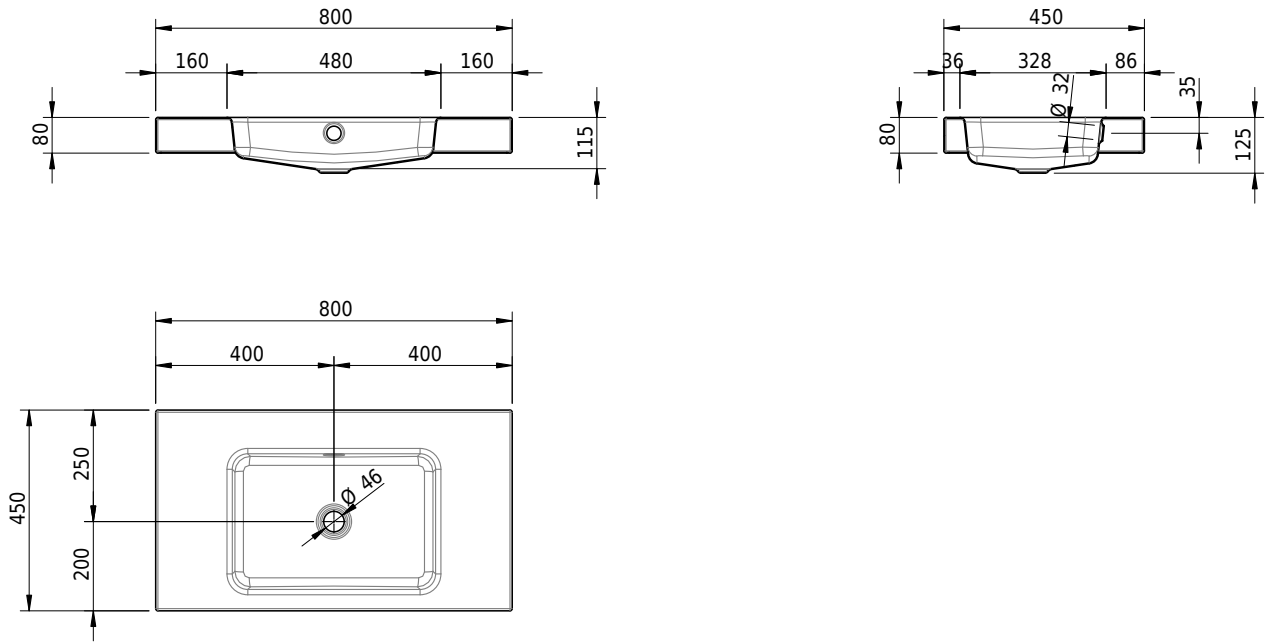

Massskizze

Schmidlin MERO Aufsatzbecken

80 x 45 x 8 cm

mit Überlauf, inkl. Befestigungszubehör, inkl. Überlaufgarnitur verchromt

Artikel-Nr.: 2381-0001 SGVSB-Nr.: 217757.242

Optionen

- Farbklasse: I,II,III,IV,V [FA0_ _]
- Ohne Überlaufloch [UL0]
- GLASUR PLUS [OV01]
- Löcher für 3-Loch Armatur [WT_ALS01]
- Lochbohrung für Schmidlin Seifenspender [SSP02]
- Runde Lochbohrung nach Mass [WT_ALS02]
- Spezialanfertigung