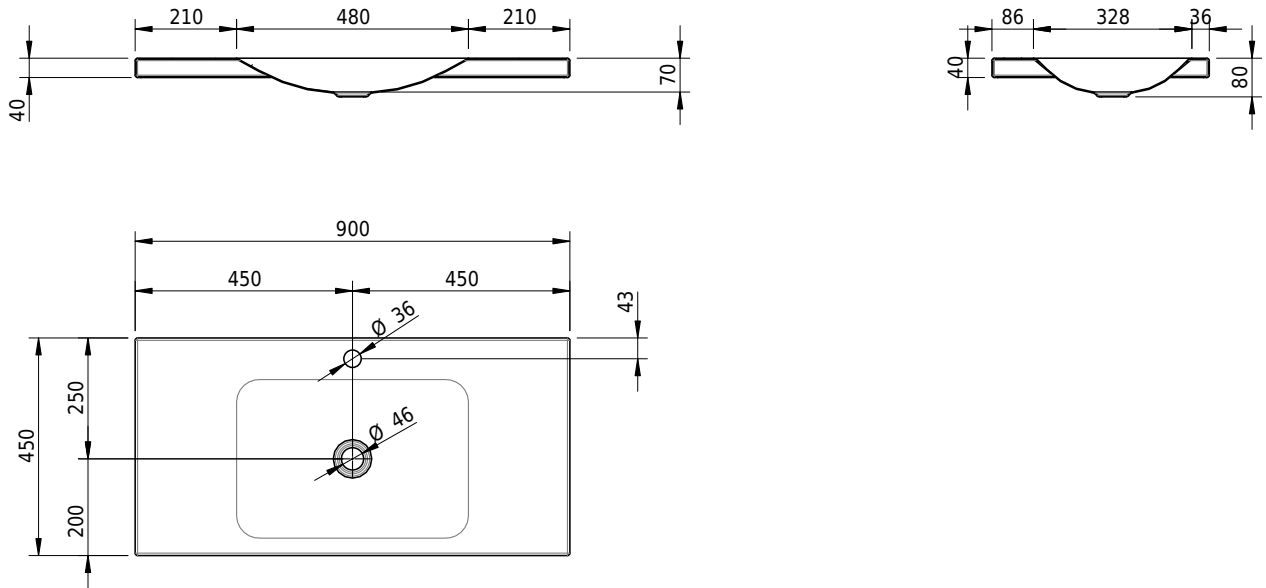

## Massskizze

**Schmidlin LOTUS Aufsatzbecken**

90 x 45 x 4 cm

ohne Überlauf, inkl. Befestigungzubehör

Artikel-Nr.: 2379-0002    SGVSB-Nr.: 217736.241

**Optionen**

- Farbklasse: I,II,III,IV,V [FA0\_ \_ \_]
- GLASUR PLUS [OV01]
- Löcher für 3-Loch Armatur [WT\_ALS01]
- Lochbohrung für Schmidlin Seifenspender [SSP02]
- Runde Lochbohrung nach Mass [WT\_ALS02]
- Spezialanfertigung

**Zubehör**

- Schmidlin Seifenspender
- Verstärkungsflansch für Armaturenmontage

**Ab- und Überlaufgarnituren**

- Schaftventil 1 1/4", inkl. Deckel verchromt, nicht verschliessbar
- Schmidlin Schaftventil 1 1/4", inkl. Deckel alpinweiss matt, emailliert, nicht verschliessbar
- Schmidlin Schaftventil 1 1/4", inkl. Deckel emailliert, nicht verschliessbar
- Schmidlin Schaftventil 1 1/4", inkl. Deckel emailliert, übrige Farben, nicht verschliessbar