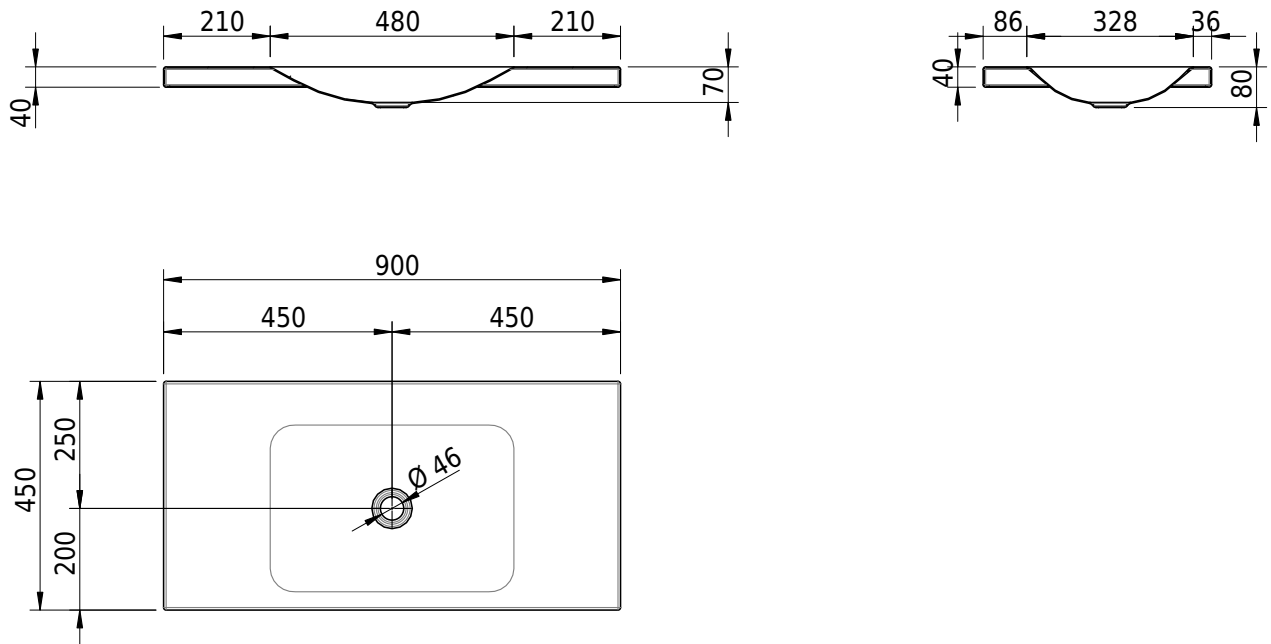

## Massskizze

**Schmidlin LOTUS Aufsatzbecken**

90 x 45 x 4 cm

ohne Überlauf, inkl. Befestigungzubehör

Artikel-Nr.: 2379-0001    SGVSB-Nr.: 217736.242

**Optionen**

- Farbklasse: I,II,III,IV,V [FA0\_ \_ \_]
- GLASUR PLUS [OV01]
- Löcher für 3-Loch Armatur [WT\_ALS01]
- Lochbohrung für Schmidlin Seifenspender [SSP02]
- Runde Lochbohrung nach Mass [WT\_ALS02]
- Spezialanfertigung