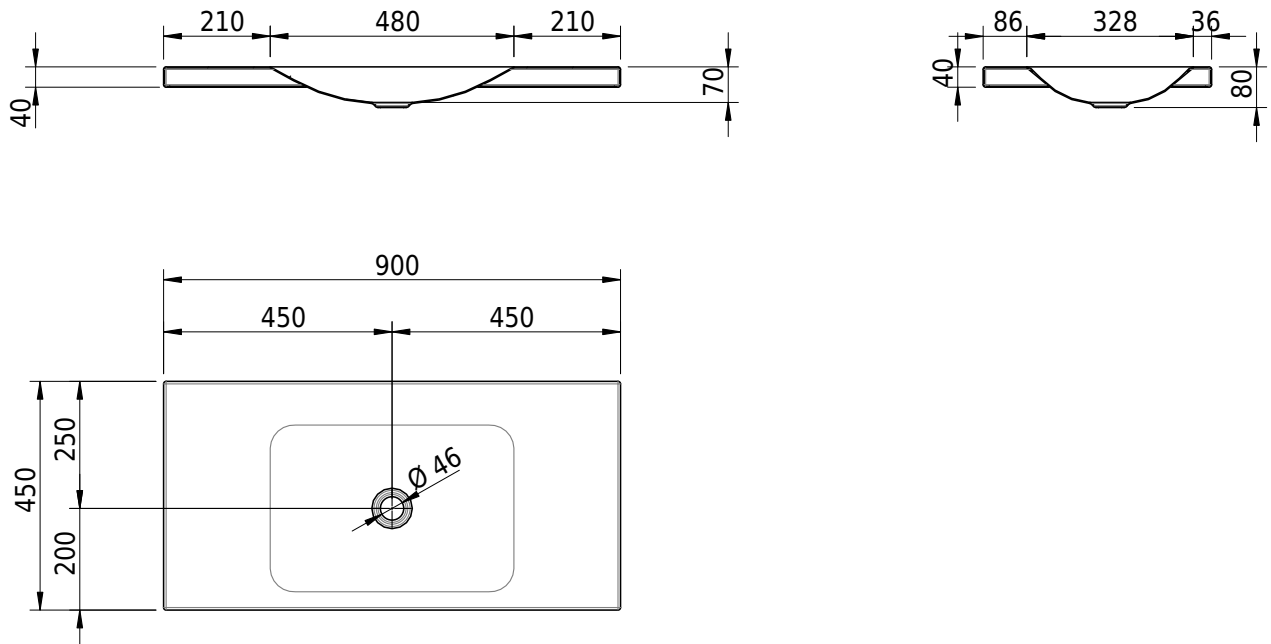

Massskizze

Schmidlin LOTUS Aufsatzbecken

90 x 45 x 4 cm

ohne Überlauf, inkl. Befestigungzubehör

Artikel-Nr.: 2379-0001 SGVSB-Nr.: 217736.242

Optionen

- Farbklasse: I,II,III,IV,V [FA0_ _]
- GLASUR PLUS [OV01]
- Löcher für 3-Loch Armatur [WT_ALS01]
- Lochbohrung für Schmidlin Seifenspender [SSP02]
- Runde Lochbohrung nach Mass [WT_ALS02]
- Spezialanfertigung

Zubehör

- Schmidlin Seifenspender
- Verstärkungsflansch für Armaturenmontage

Ab- und Überlaufgarnituren

- Schaftventil 1¼, inkl. Deckel verchromt, nicht verschliessbar
- Schmidlin Schaftventil 1 1/4", inkl. Deckel alpinweiss matt, emailliert, nicht verschliessbar
- Schmidlin Schaftventil 1 1/4", inkl. Deckel emailliert, nicht verschliessbar
- Schmidlin Schaftventil 1 1/4", inkl. Deckel emailliert, übrige Farben, nicht verschliessbar