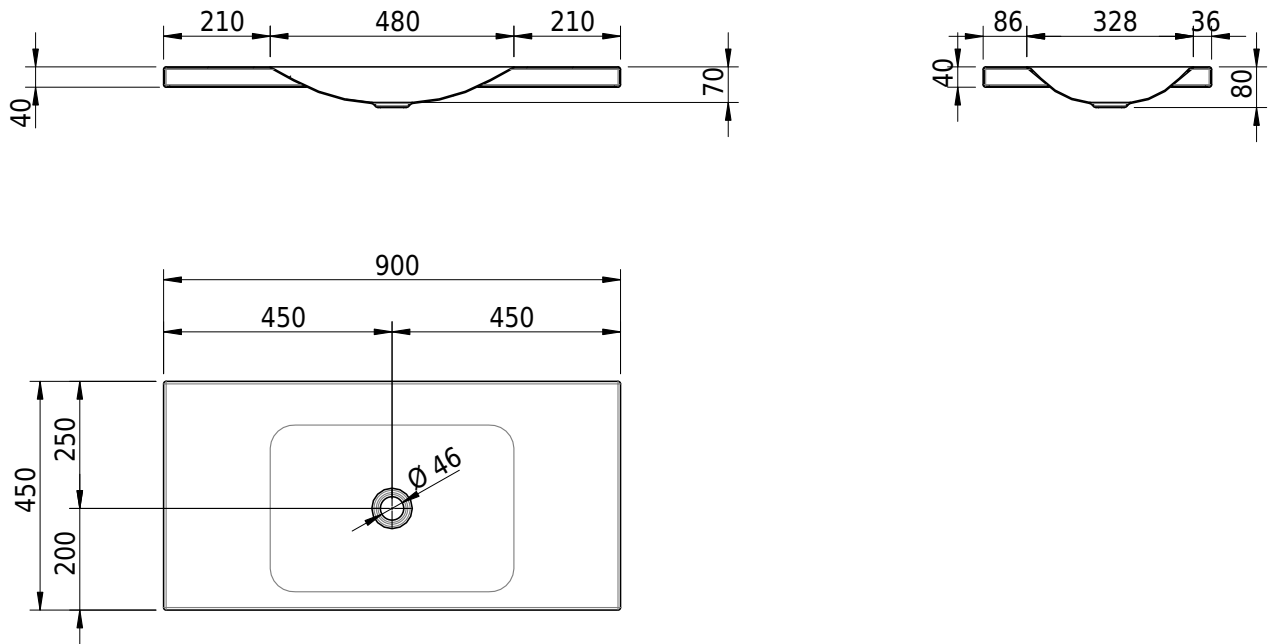

Massskizze

Schmidlin LOTUS Aufsatzbecken

90 x 45 x 4 cm

ohne Überlauf, inkl. Befestigungzubehör

Artikel-Nr.: 2379-0001 SGVSB-Nr.: 217736.242

Optionen

- Farbklasse: I,II,III,IV,V [FA0_ _ _]
- GLASUR PLUS [OV01]
- Löcher für 3-Loch Armatur [WT_ALS01]
- Lochbohrung für Schmidlin Seifenspender [SSP02]
- Runde Lochbohrung nach Mass [WT_ALS02]
- Spezialanfertigung

Zubehör

- Schmidlin Seifenspender
- Verstärkungsflansch für Armaturenmontage

Ab- und Überlaufgarnituren

- Schaftventil 1¼, inkl. Deckel verchromt, nicht verschliessbar
- Schmidlin Schaftventil 1 1/4", inkl. Deckel alpinweiss matt, emailliert, nicht verschliessbar
- Schmidlin Schaftventil 1 1/4", inkl. Deckel emailliert, nicht verschliessbar
- Schmidlin Schaftventil 1 1/4", inkl. Deckel emailliert, übrige Farben, nicht verschliessbar