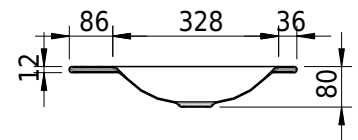

Massskizze

Schmidlin LOTUS Einlegebecken

80 x 45 x 1 cm

ohne Überlauf, inkl. Befestigungzubehör

Artikel-Nr.: 2375-0002 SGVSB-Nr.: 217417.241

Optionen

- Farbklasse: I,II,III,IV,V [FA0_ _ _]
- GLASUR PLUS [OV01]
- Löcher für 3-Loch Armatur [WT_ALS01]
- Lochbohrung für Schmidlin Seifenspender [SSP02]
- Runde Lochbohrung nach Mass [WT_ALS02]
- Spezialanfertigung

Zubehör

- Schmidlin Seifenspender
- Verstärkungsflansch für Armaturenmontage

Ab- und Überlaufgarnituren

- Schaftventil 1¼, inkl. Deckel verchromt, nicht verschliessbar
- Schmidlin Schaftventil 1 1/4", inkl. Deckel alpinweiss matt, emailliert, nicht verschliessbar
- Schmidlin Schaftventil 1 1/4", inkl. Deckel emailliert, nicht verschliessbar
- Schmidlin Schaftventil 1 1/4", inkl. Deckel emailliert, übrige Farben, nicht verschliessbar