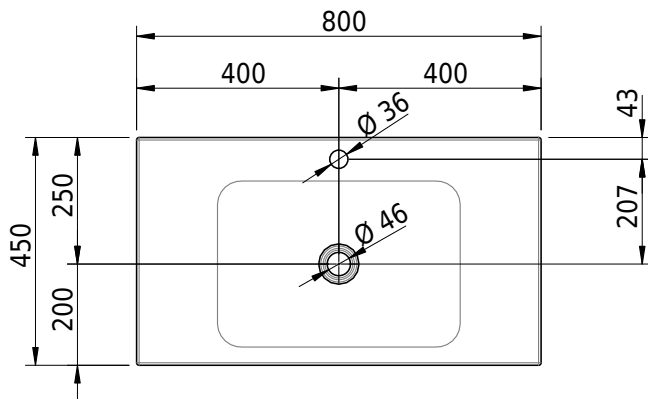

Massskizze

Schmidlin LOTUS Einlegebecken

80 x 45 x 1 cm

ohne Überlauf, inkl. Befestigungzubehör

Artikel-Nr.: 2375-0002 SGVSB-Nr.: 217417.241

Optionen

- Farbklasse: I,II,III,IV,V [FA0_ _ _]
- GLASUR PLUS [OV01]
- Löcher für 3-Loch Armatur [WT_ALS01]
- Lochbohrung für Schmidlin Seifenspender [SSP02]
- Runde Lochbohrung nach Mass [WT_ALS02]
- Spezialanfertigung

Zubehör

- Schmidlin Seifenspender
- Verstärkungsflansch für Armaturenmontage

Ab- und Überlaufgarnituren

- Schaftventil 1¼, inkl. Deckel verchromt, nicht verschliessbar
- Schmidlin Schaftventil 1 1/4", inkl. Deckel alpinweiss matt, emailliert, nicht verschliessbar
- Schmidlin Schaftventil 1 1/4", inkl. Deckel emailliert, nicht verschliessbar
- Schmidlin Schaftventil 1 1/4", inkl. Deckel emailliert, übrige Farben, nicht verschliessbar