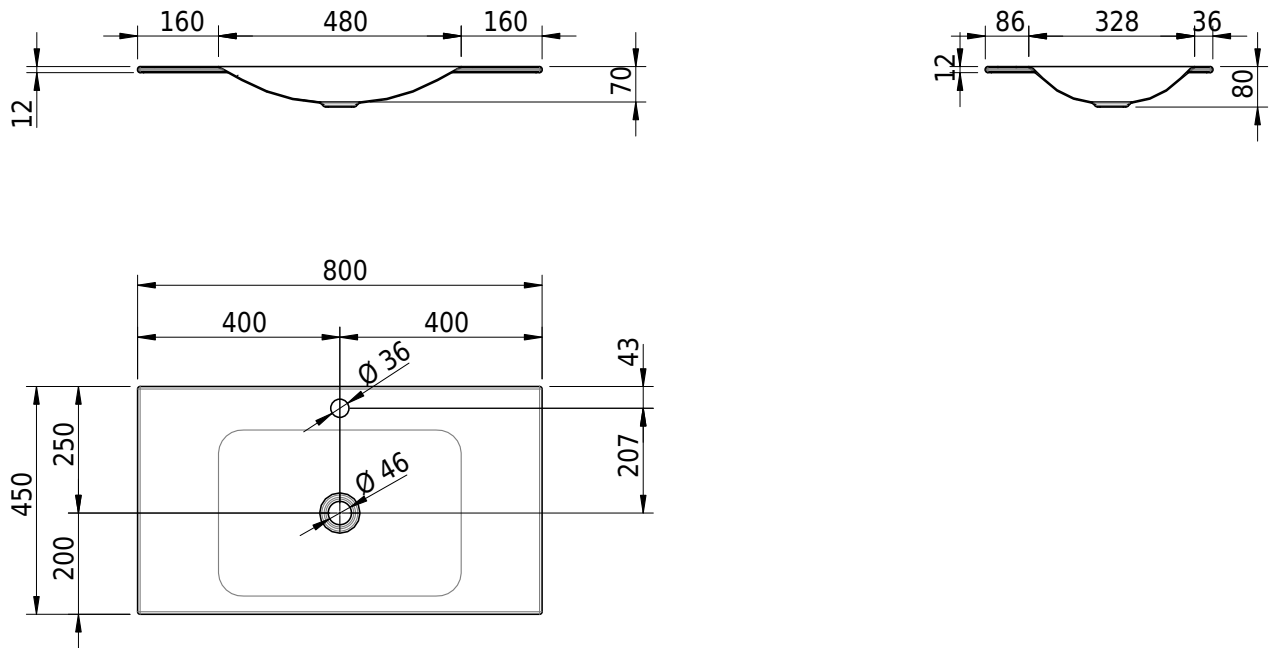

## Massskizze

**Schmidlin LOTUS Einlegebecken**

80 x 45 x 1 cm

ohne Überlauf, inkl. Befestigungzubehör

Artikel-Nr.: 2375-0002    SGVSB-Nr.: 217417.241

**Optionen**

- Farbklasse: I,II,III,IV,V [FA0\_ \_ \_]
- GLASUR PLUS [OV01]
- Löcher für 3-Loch Armatur [WT\_ALS01]
- Lochbohrung für Schmidlin Seifenspender [SSP02]
- Runde Lochbohrung nach Mass [WT\_ALS02]
- Spezialanfertigung