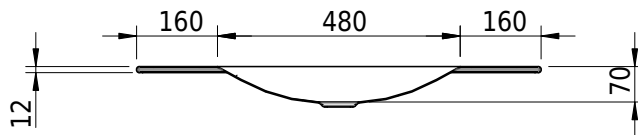

Massskizze

Schmidlin LOTUS Einlegebecken

80 x 45 x 1 cm

ohne Überlauf, inkl. Befestigungzubehör

Artikel-Nr.: 2375-0002 SGVSB-Nr.: 217417.241

Optionen

- Farbklasse: I,II,III,IV,V [FA0_ _ _]
- GLASUR PLUS [OV01]
- Löcher für 3-Loch Armatur [WT_ALS01]
- Lochbohrung für Schmidlin Seifenspender [SSP02]
- Runde Lochbohrung nach Mass [WT_ALS02]
- Spezialanfertigung