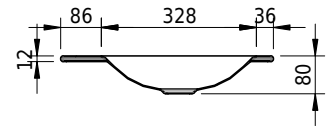

Massskizze

Schmidlin LOTUS Einlegebecken

80 x 45 x 1 cm

ohne Überlauf, inkl. Befestigungzubehör

Artikel-Nr.: 2375-0001 SGVSB-Nr.: 217417.242

Optionen

- Farbklasse: I,II,III,IV,V [FA0_ _]
- GLASUR PLUS [OV01]
- Löcher für 3-Loch Armatur [WT_ALS01]
- Lochbohrung für Schmidlin Seifenspender [SSP02]
- Runde Lochbohrung nach Mass [WT_ALS02]
- Spezialanfertigung

Zubehör

- Schmidlin Seifenspender
- Verstärkungsflansch für Armaturenmontage

Ab- und Überlaufgarnituren

- Schaftventil 1¼, inkl. Deckel verchromt, nicht verschliessbar
- Schmidlin Schaftventil 1 1/4", inkl. Deckel alpinweiss matt, emailliert, nicht verschliessbar
- Schmidlin Schaftventil 1 1/4", inkl. Deckel emailliert, nicht verschliessbar
- Schmidlin Schaftventil 1 1/4", inkl. Deckel emailliert, übrige Farben, nicht verschliessbar