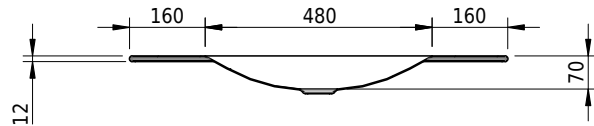

Massskizze

Schmidlin LOTUS Einlegebecken

80 x 45 x 1 cm

ohne Überlauf, inkl. Befestigungzubehör

Artikel-Nr.: 2375-0001 SGVSB-Nr.: 217417.242

Optionen

- Farbklasse: I,II,III,IV,V [FA0_ _]
- GLASUR PLUS [OV01]
- Löcher für 3-Loch Armatur [WT_ALS01]
- Lochbohrung für Schmidlin Seifenspender [SSP02]
- Runde Lochbohrung nach Mass [WT_ALS02]
- Spezialanfertigung