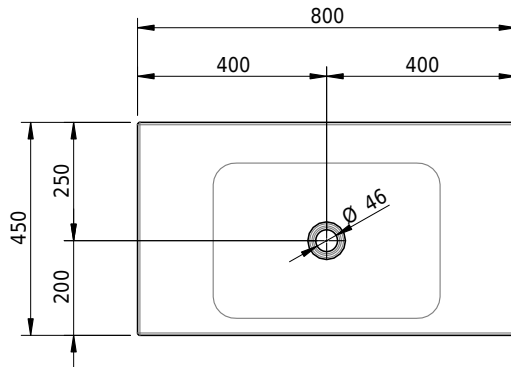

Massskizze

Schmidlin LOTUS Einlegebecken

80 x 45 x 1 cm

ohne Überlauf, inkl. Befestigungzubehör

Artikel-Nr.: 2375-0001 SGVSB-Nr.: 217417.242

Optionen

- Farbklasse: I,II,III,IV,V [FA0_ _]
- GLASUR PLUS [OV01]
- Löcher für 3-Loch Armatur [WT_ALS01]
- Lochbohrung für Schmidlin Seifenspender [SSP02]
- Runde Lochbohrung nach Mass [WT_ALS02]
- Spezialanfertigung

Zubehör

- Schmidlin Seifenspender
- Verstärkungsflansch für Armaturenmontage

Ab- und Überlaufgarnituren

- Schaftventil 1¼, inkl. Deckel verchromt, nicht verschliessbar
- Schmidlin Schaftventil 1 1/4", inkl. Deckel alpinweiss matt, emailliert, nicht verschliessbar
- Schmidlin Schaftventil 1 1/4", inkl. Deckel emailliert, nicht verschliessbar
- Schmidlin Schaftventil 1 1/4", inkl. Deckel emailliert, übrige Farben, nicht verschliessbar