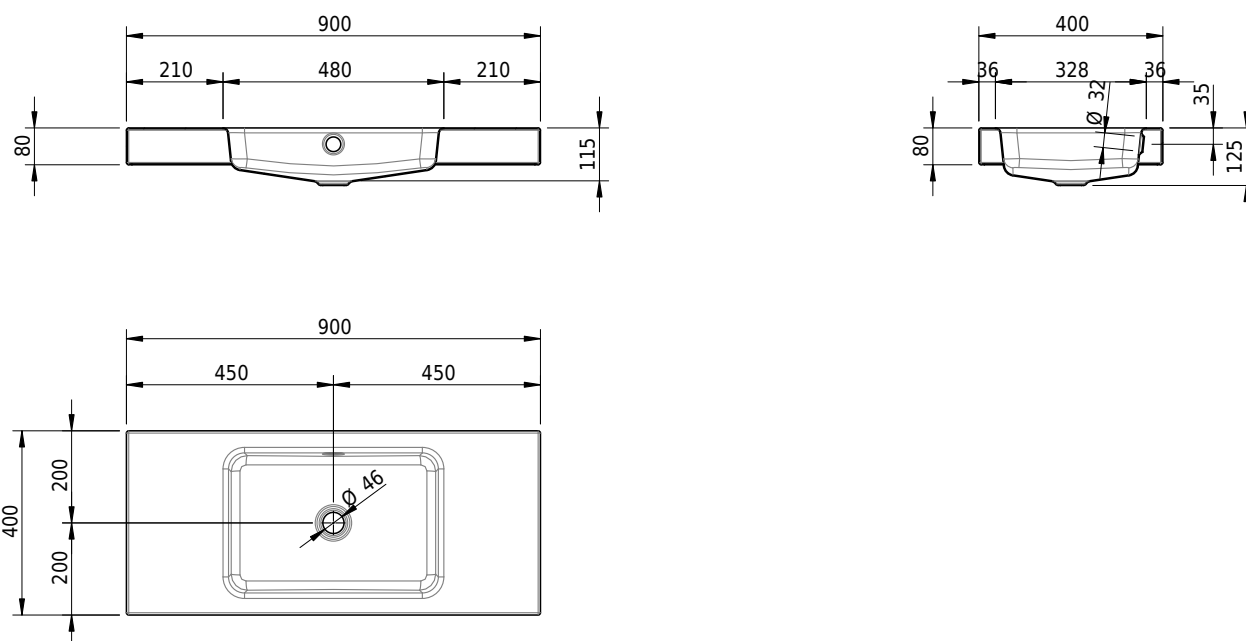

Massskizze

Schmidlin MERO Aufsatzbecken

90 x 40 x 8 cm

mit Überlauf, inkl. Befestigungzubehör, inkl. Überlaufgarnitur verchromt

Artikel-Nr.: 2374-0001 SGVSB-Nr.: 217754.242

Optionen

- Farbklasse: I,II,III,IV,V [FA0_ _]
- Ohne Überlaufloch [UL0]
- GLASUR PLUS [OV01]
- Spezialanfertigung