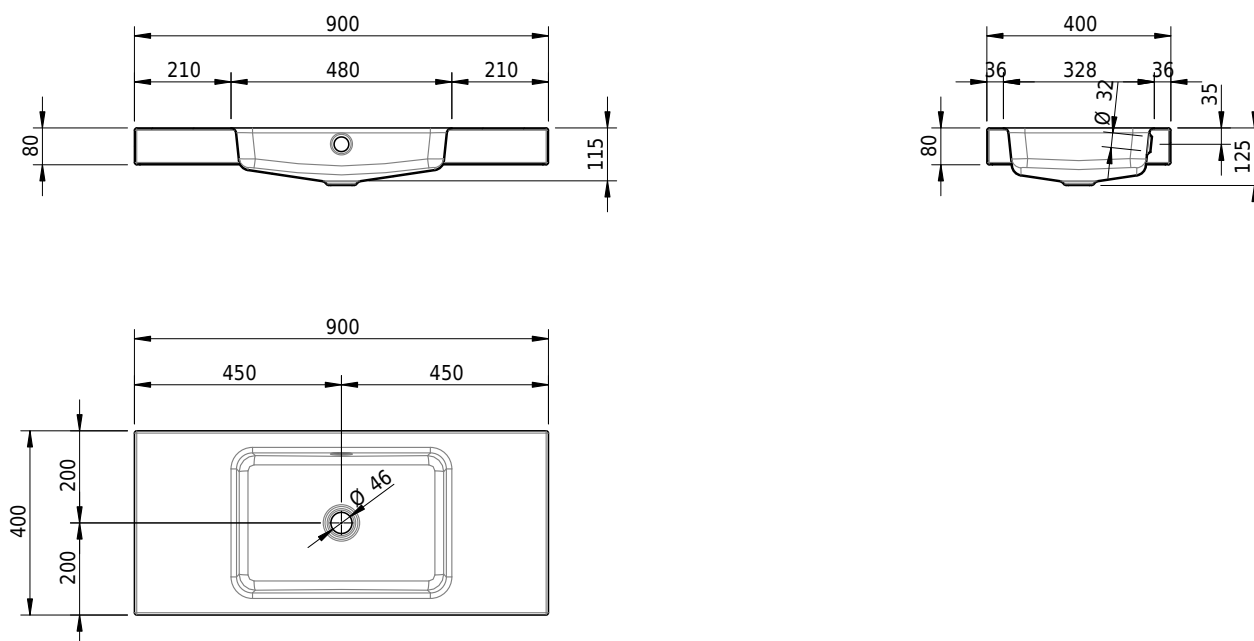

# Schmidlin MERO Aufsatzbecken

90 x 40 x 8 cm

mit Überlauf, inkl. Befestigungszubehör, inkl. Überlaufgarnitur verchromt

Artikel-Nr.: 2374-0001    SGVSB-Nr.: 217754.242