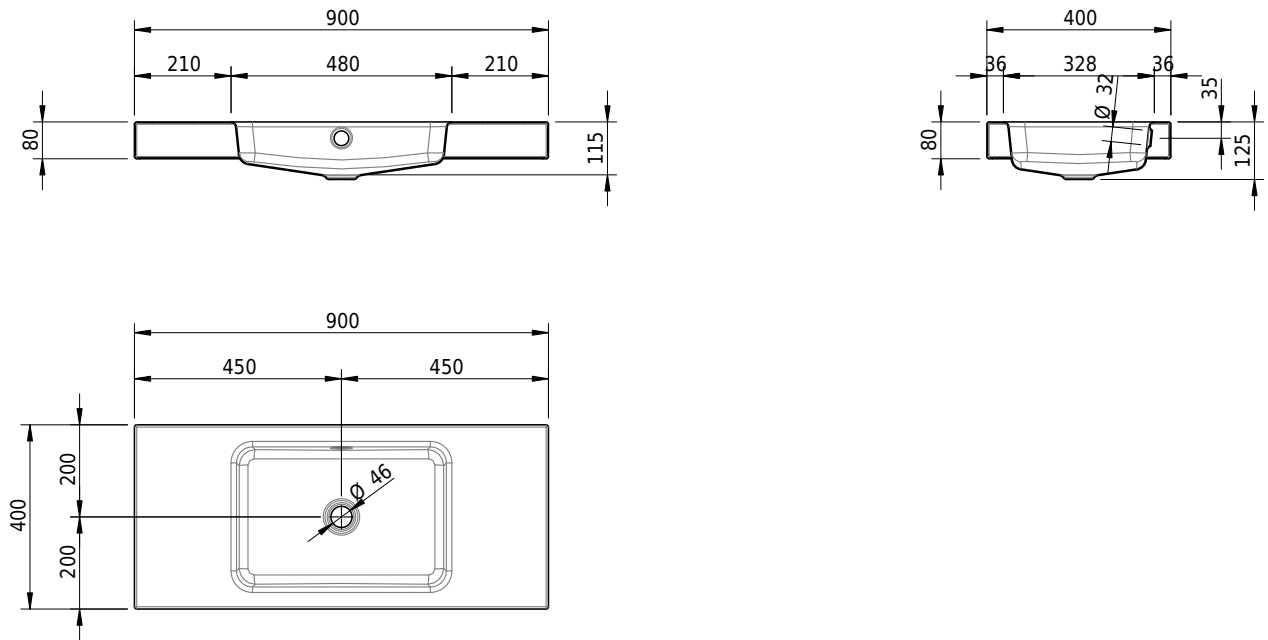

Massskizze

Schmidlin MERO Aufsatzbecken

90 x 40 x 8 cm

mit Überlauf, inkl. Befestigungszubehör, inkl. Überlaufgarnitur verchromt

Artikel-Nr.: 2374-0001 SGVSB-Nr.: 217754.242

Optionen

- Farbklasse: I,II,III,IV,V [FA0_ _]
- Ohne Überlaufloch [UL0]
- GLASUR PLUS [OV01]
- Spezialanfertigung