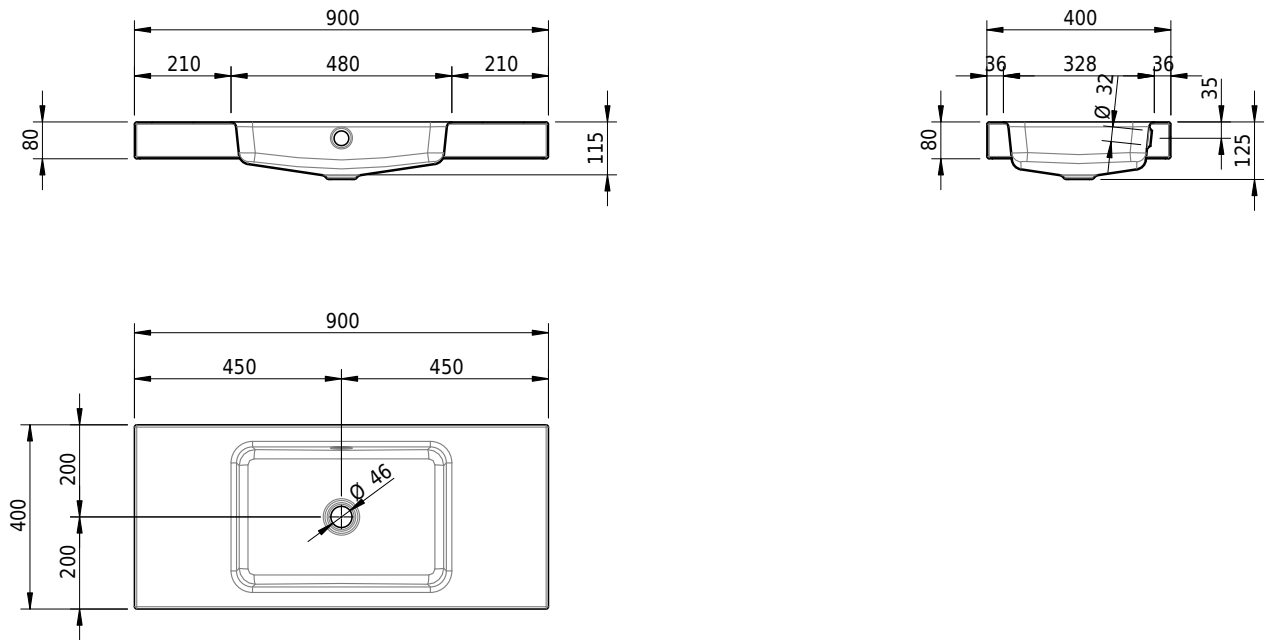

Massskizze

Schmidlin MERO Aufsatzbecken

90 x 40 x 8 cm

mit Überlauf, inkl. Befestigungszubehör, inkl. Überlaufgarnitur verchromt

Artikel-Nr.: 2374-0001   SGVSB-Nr.: 217754.242

Optionen

- Farbklasse: I,II,III,IV,V [FA0_ _]
- Ohne Überlaufloch [UL0]
- GLASUR PLUS [OV01]
- Spezialanfertigung

Zubehör

Ab- und Überlaufgarnituren

- Schmidlin Pushventil, inkl. Deckel, verchromt, verschliessbar