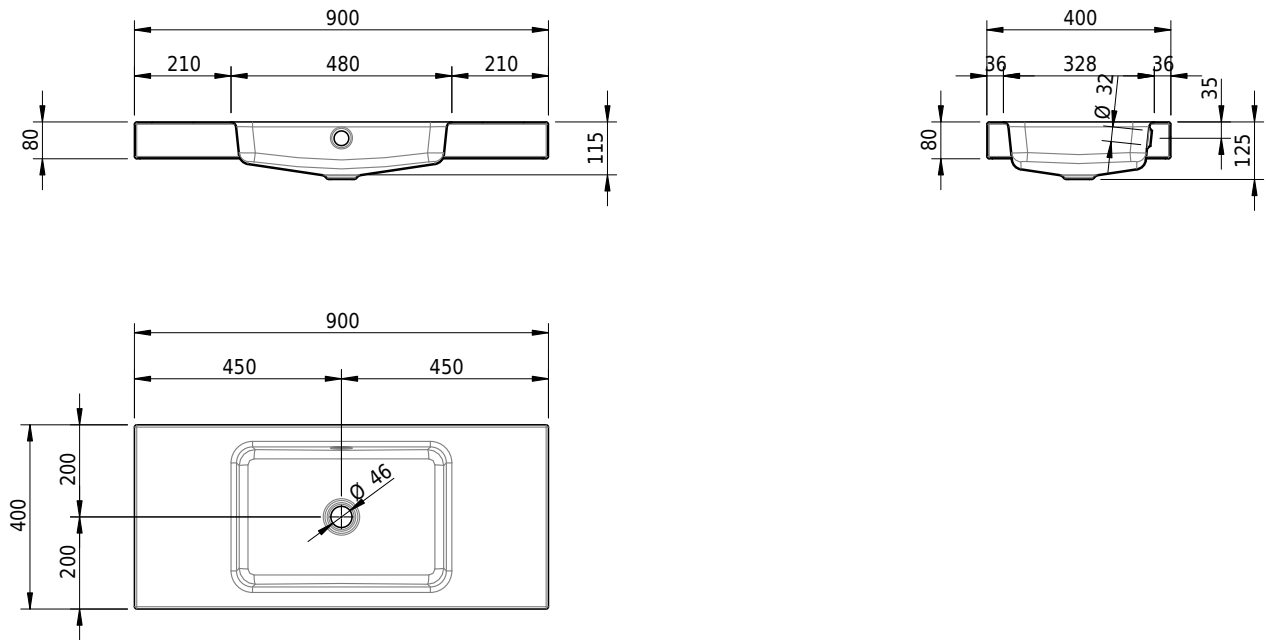

# Schmidlin MERO Aufsatzbecken

90 x 40 x 8 cm

mit Überlauf, inkl. Befestigungszubehör, inkl. Überlaufgarnitur verchromt

Artikel-Nr.: 2374-0001    SGVSB-Nr.: 217754.242