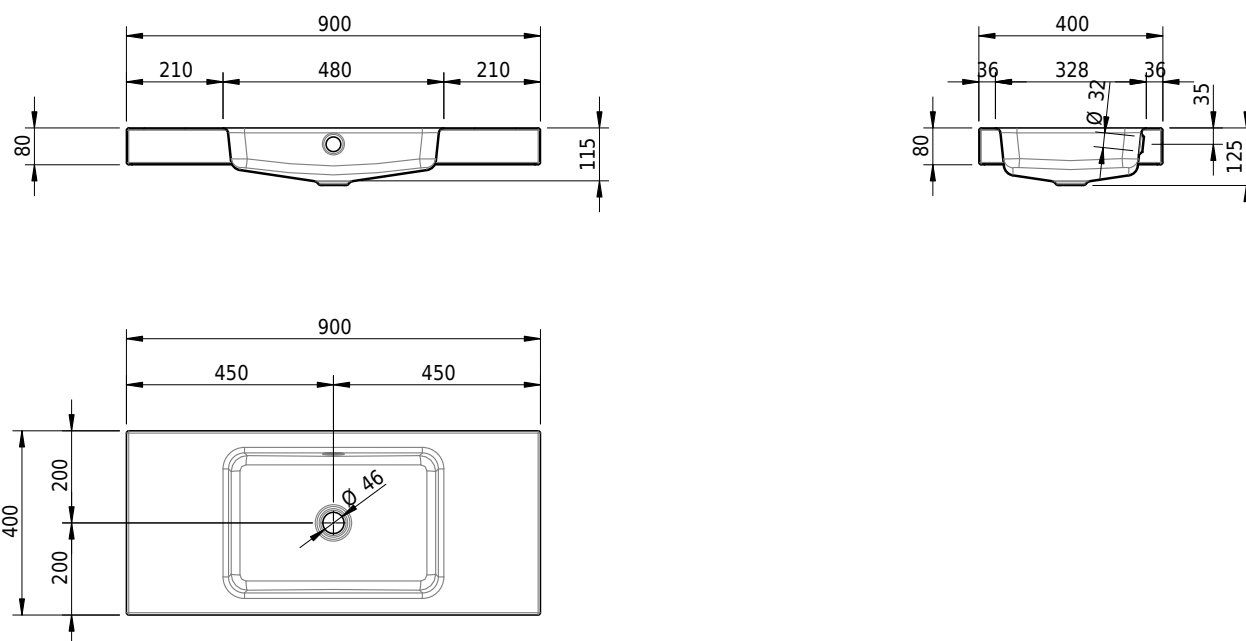

# Schmidlin MERO Aufsatzbecken

90 x 40 x 8 cm

mit Überlauf, inkl. Befestigungzubehör, inkl. Überlaufgarnitur verchromt

Artikel-Nr.: 2374-0001    SGVSB-Nr.: 217754.242