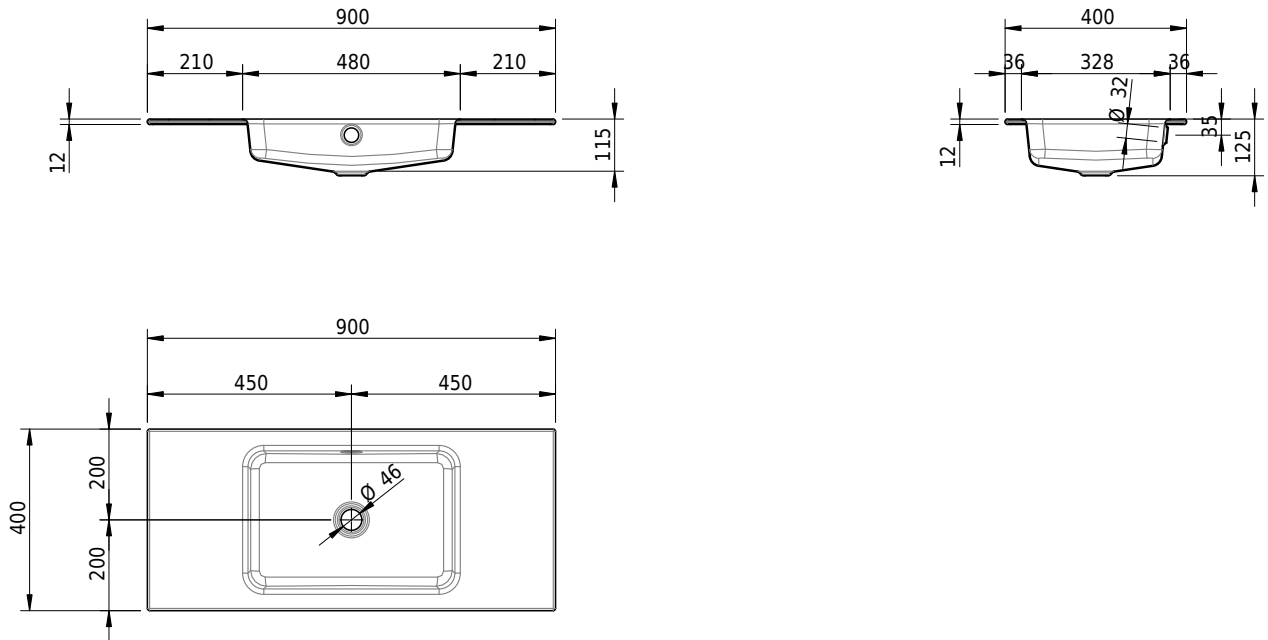

Massskizze

Schmidlin MERO Einlegebecken

90 x 40 x 1 cm

mit Überlauf, inkl. Befestigungszubehör, inkl. Überlaufgarnitur verchromt

Artikel-Nr.: 2373-0001   SGVSB-Nr.: 217748.242

Optionen

- Farbklasse: I,II,III,IV,V [FA0_ _ _]
- Ohne Überlaufloch [UL0]
- GLASUR PLUS [OV01]
- Spezialanfertigung

Zubehör

Ab- und Überlaufgarnituren

- Schmidlin Pushventil, inkl. Deckel, verchromt, verschliessbar