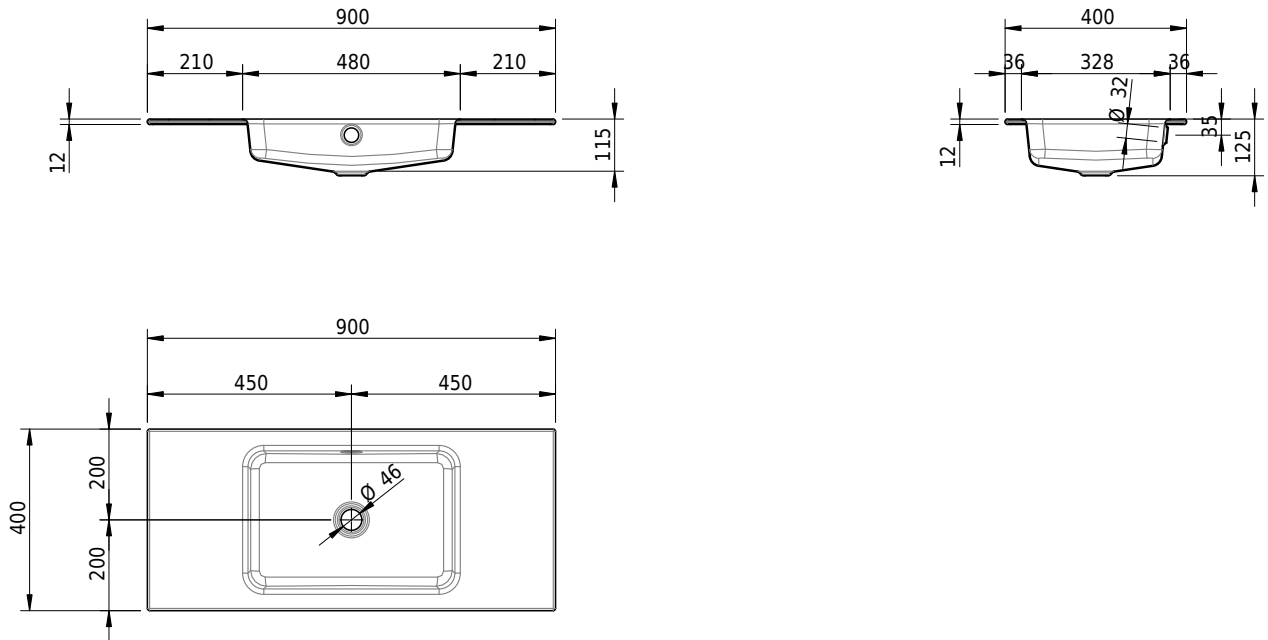

Massskizze

Schmidlin MERO Einlegebecken

90 x 40 x 1 cm

mit Überlauf, inkl. Befestigungszubehör, inkl. Überlaufgarnitur verchromt

Artikel-Nr.: 2373-0001 SGVSB-Nr.: 217748.242

Optionen

- Farbklasse: I,II,III,IV,V [FA0_ _ _]
- Ohne Überlaufloch [UL0]
- GLASUR PLUS [OV01]
- Spezialanfertigung